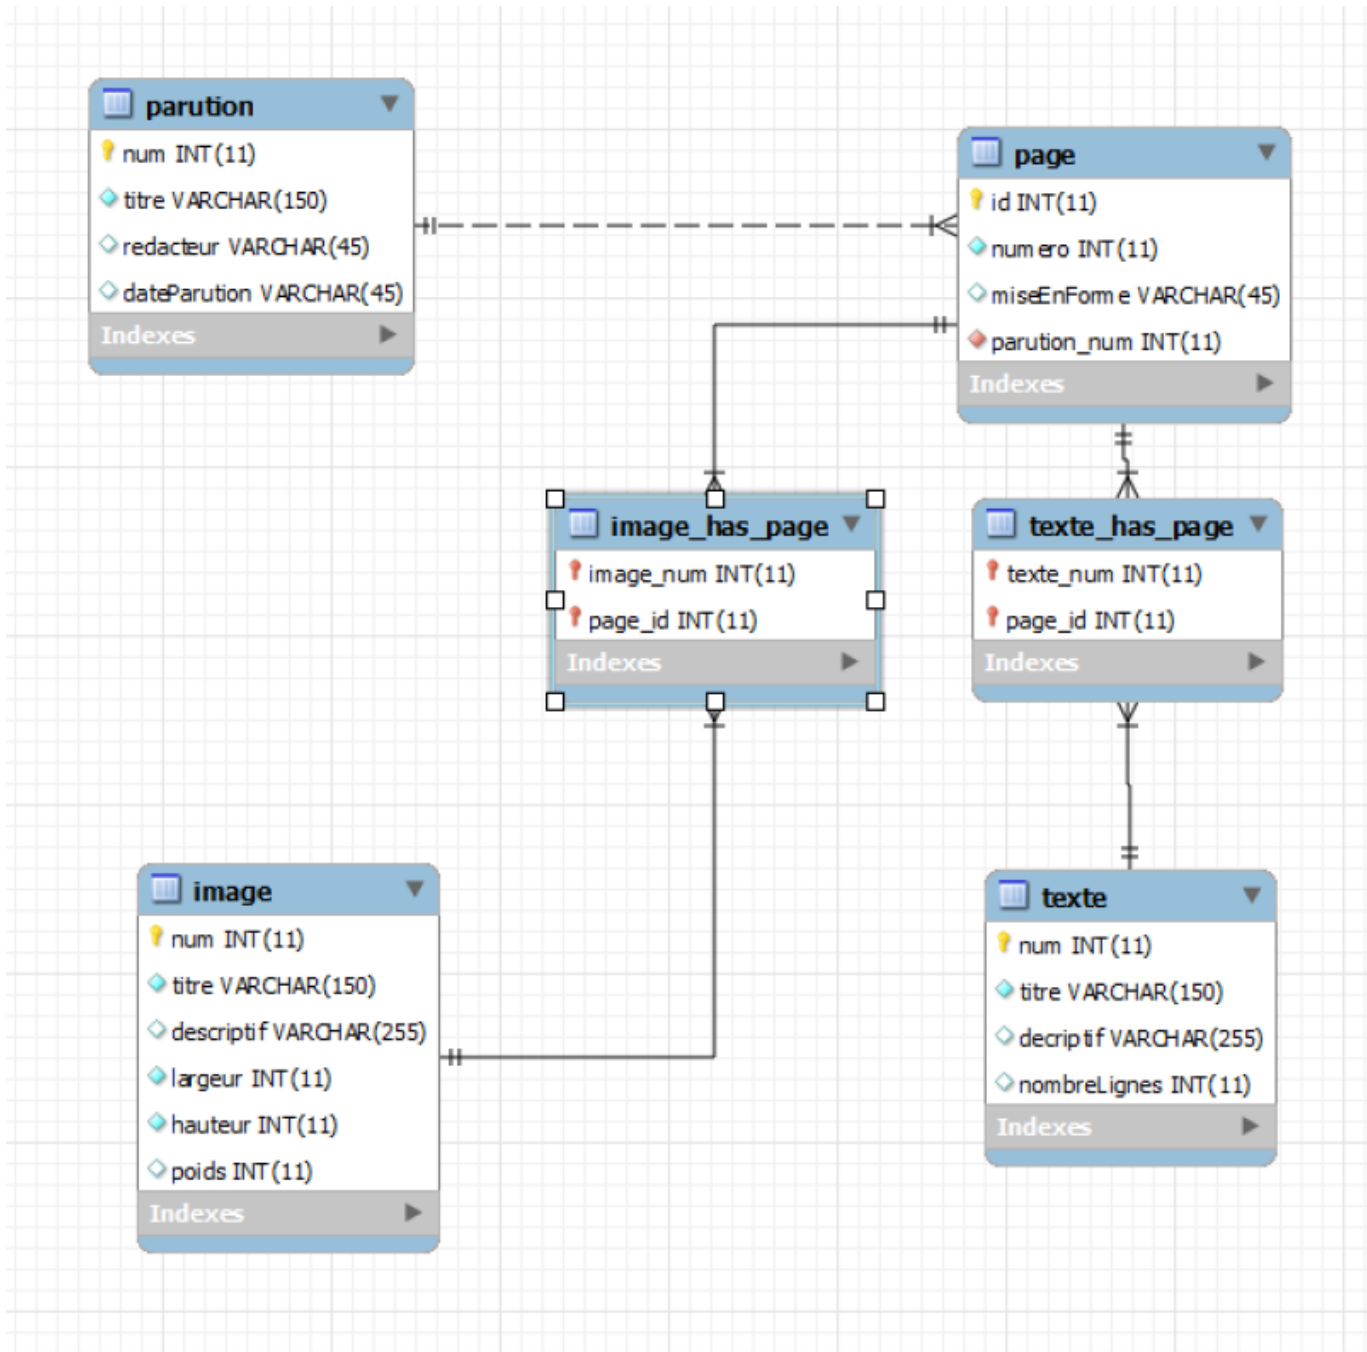

## Dictionnaire des données

Code	Descriptif	Domaine	Complément
numParution		int	autoIncrément
titreParution	titre de la parution	varchar(100)	unique non null
redacteur	nom du redacteur	varchar(100)	
dateParution	date de la parution	varchar(100)	non null
idPage		int	autoIncrément
numero	numero de la page	int	non null
miseEnForme		varchar(100)	
numTexte		int	autoIncrément
titreTexte	titre du texte	varchar(100)	non null
descriptifTexte		varchar(100)	
nombreLignes	nombre de ligne du texte	int	non null
numImage		int	autoIncrément
titreImage	titre de l'image	varchar(100)	
descriptifImage		varchar(100)	
largeur		int	non null
hauteur		int	non null
poids		int	non null

## MLD (workBench)

From: <http://slamwiki2.kobject.net/> - SlamWiki 2.1

Permanent link: <http://slamwiki2.kobject.net/etudiants/2016/edouard?rev=1461590389>

Last update: 2019/08/31 14:36