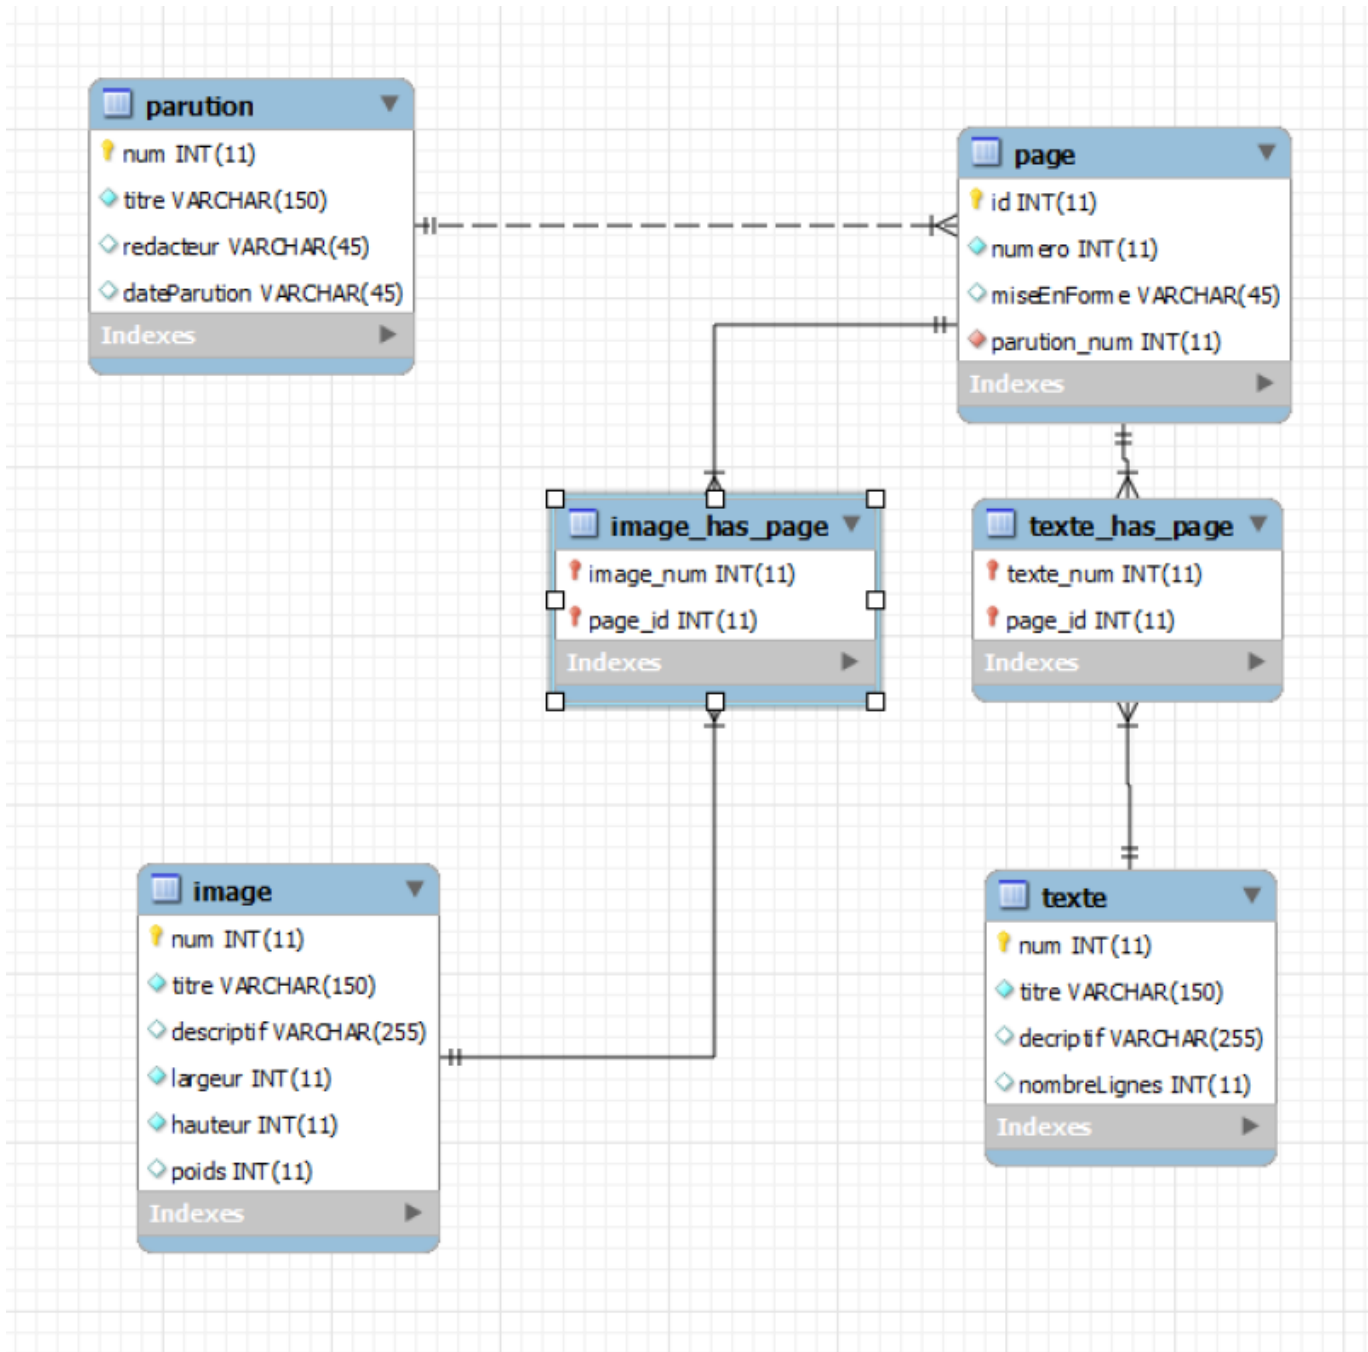

TD Parution

Règles de gestion

Dictionnaire des données

| Code | Descriptif | Domaine | Complément |
|-----------------|--------------------------|--------------|-----------------|
| numParution | | int | autoIncrément |
| titreParution | titre de la parution | varchar(100) | unique non null |
| redacteur | nom du redacteur | varchar(100) | |
| dateParution | date de la parution | varchar(100) | non null |
| idPage | | int | autoIncrément |
| numero | numero de la page | int | non null |
| miseEnForme | | varchar(100) | |
| numTexte | | int | autoIncrément |
| titreTexte | titre du texte | varchar(100) | non null |
| descriptifTexte | | varchar(100) | |
| nombreLignes | nombre de ligne du texte | int | non null |
| numImage | | int | autoIncrément |
| titreImage | titre de l'image | varchar(100) | |
| descriptifImage | | varchar(100) | |
| largeur | | int | non null |
| hauteur | | int | non null |
| poids | | int | non null |

MLD (workBench)

From: <http://slamwiki2.kobject.net/> - SlamWiki 2.1

Permanent link: <http://slamwiki2.kobject.net/etudiants/2016/edouard?rev=1461590452>

Last update: 2019/08/31 14:36