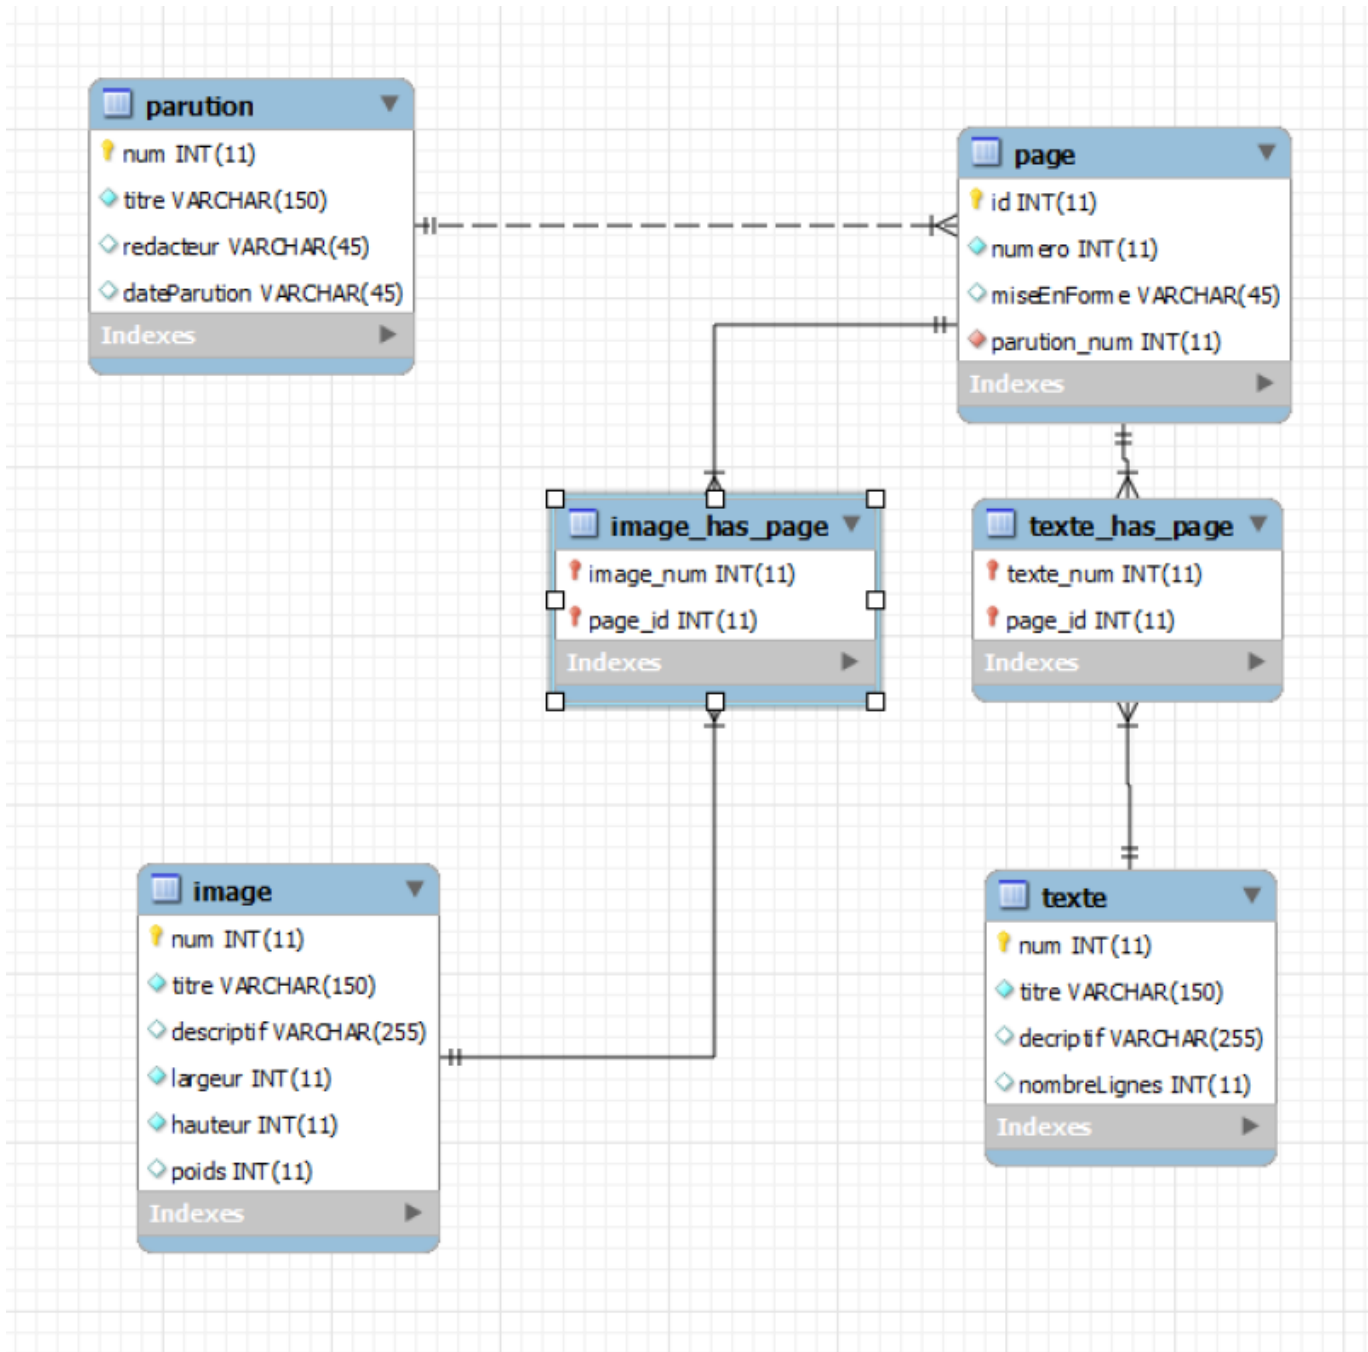

TD Parution

Règles de gestion

Dictionnaire des données

Code	Descriptif	Domaine	Complément
numParution		int	autoIncrément
titreParution	titre de la parution	varchar(100)	unique non null
redacteur	nom du redacteur	varchar(100)	
dateParution	date de la parution	varchar(100)	non null
idPage		int	autoIncrément
numero	numero de la page	int	non null
miseEnForme		varchar(100)	
numTexte		int	autoIncrément
titreTexte	titre du texte	varchar(100)	non null
descriptifTexte		varchar(100)	
nombreLignes	nombre de ligne du texte	int	non null
numImage		int	autoIncrément
titreImage	titre de l'image	varchar(100)	
descriptifImage		varchar(100)	
largeur		int	non null
hauteur		int	non null
poids		int	non null

MLD (workBench)

From: <http://slamwiki2.kobject.net/> - SlamWiki 2.1

Permanent link: <http://slamwiki2.kobject.net/etudiants/2016/edouard?rev=1461590840>

Last update: 2019/08/31 14:36