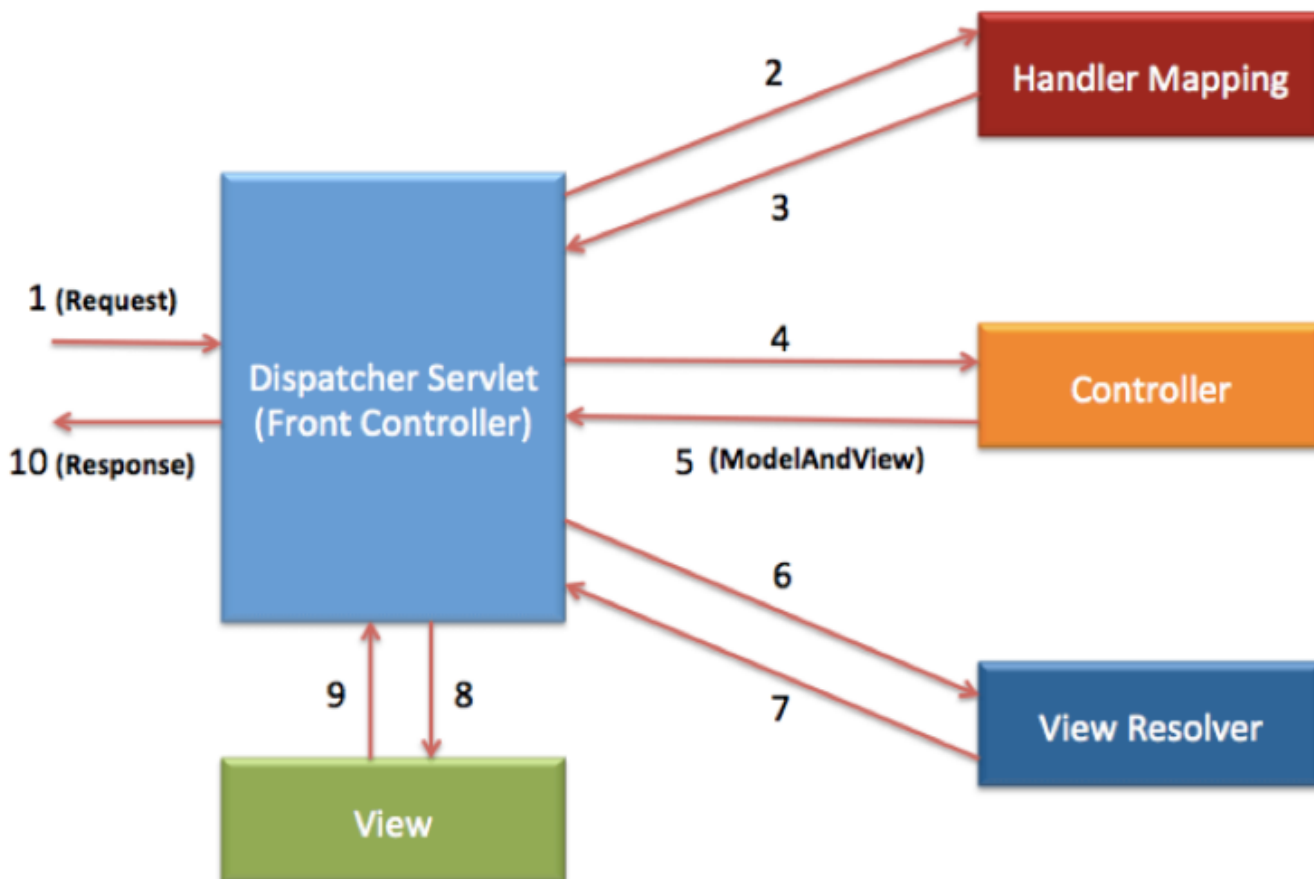

SpringMVC - structure

MVC schéma

Structure d'une application Spring Boot

dossier/fichier	Contenu
src/main/java/	Sources java du projet
src/main/resources/	Resources
	static : css+js+images
	templates : vues/templates
	libraries : jars
	application.properties : fichier de configuration de l'application
src/test/java/	Tests unitaires et fonctionnels.
target/	Dossier de déploiement
	pom.xml : fichier de configuration maven

From:

<http://slamwiki2.kobject.net/> - **SlamWiki 2.1**

Permanent link:

<http://slamwiki2.kobject.net/framework-web/spring/structure>

Last update: **2019/08/31 14:21**