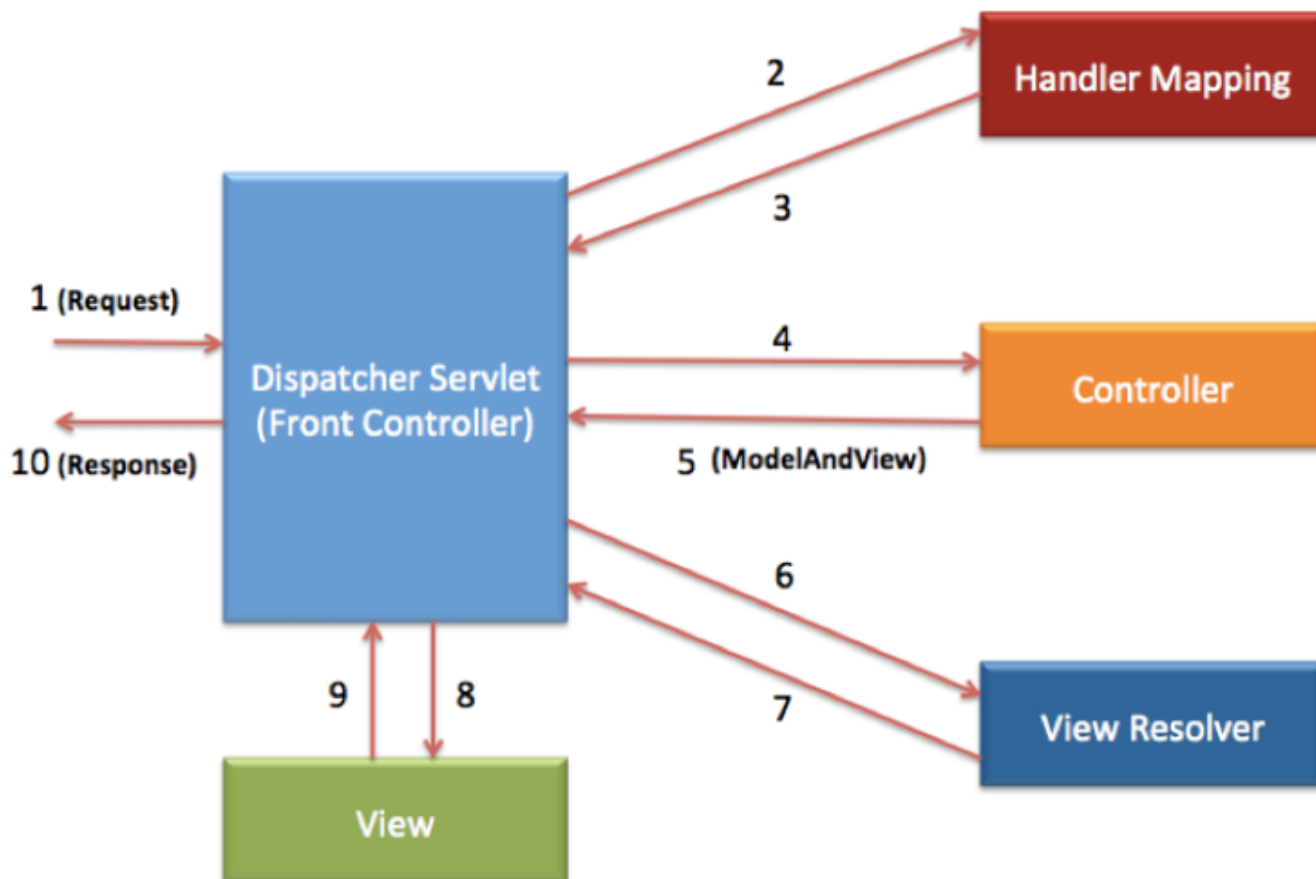

SpringMVC - structure

MVC schéma

Structure d'une application Spring Boot

| dossier/fichier | Contenu |
|---------------------|---|
| src/main/java/ | Sources java du projet |
| src/main/resources/ | Resources |
| | static : css+js+images |
| | templates : vues/templates |
| | libraries : jars |
| | application.properties : fichier de configuration de l'application |
| src/test/java/ | Tests unitaires et fonctionnels. |
| target/ | Dossier de déploiement |
| | pom.xml : fichier de configuration maven |

From:

<http://slamwiki2.kobject.net/> - **SlamWiki 2.1**

Permanent link:

<http://slamwiki2.kobject.net/framework-web/spring/structure>

Last update: **2019/08/31 14:21**