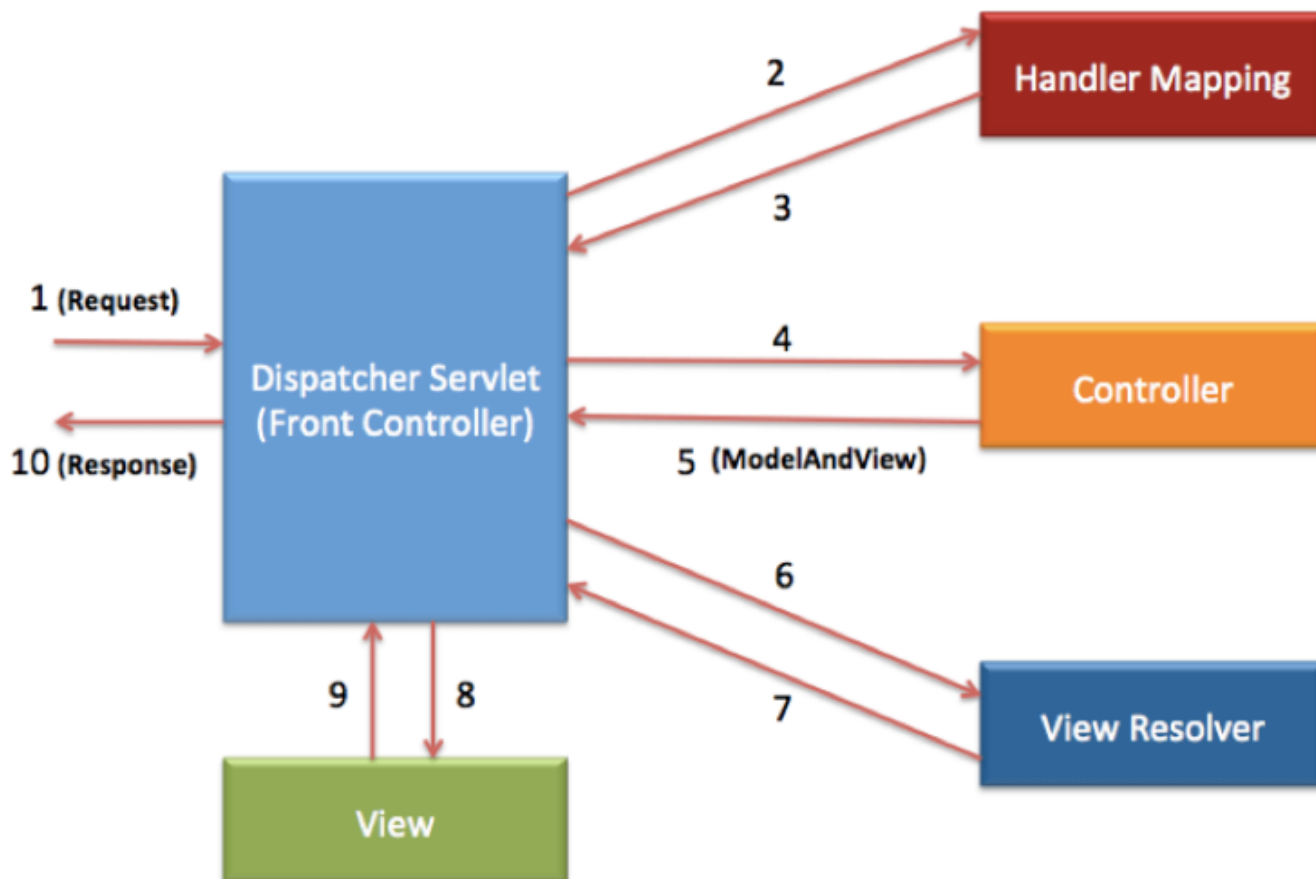

SpringMVC - structure

MVC schéma

Structure d'une application Spring Boot

dossier/fichier	Contenu
src/main/java/	Sources java du projet
src/main/resources/	Resources
	static : css+js+images
	templates : vues/templates
	libraries : jars
	application.properties : fichier de configuration de l'application
src/test/java/	Tests unitaires et fonctionnels.
target/	Dossier de déploiement
	pom.xml : fichier de configuration maven

From:

<http://slamwiki2.kobject.net/> - **Broken SlamWiki 2.0**

Permanent link:

<http://slamwiki2.kobject.net/framework-web/spring/structure>

Last update: **2019/08/31 14:21**