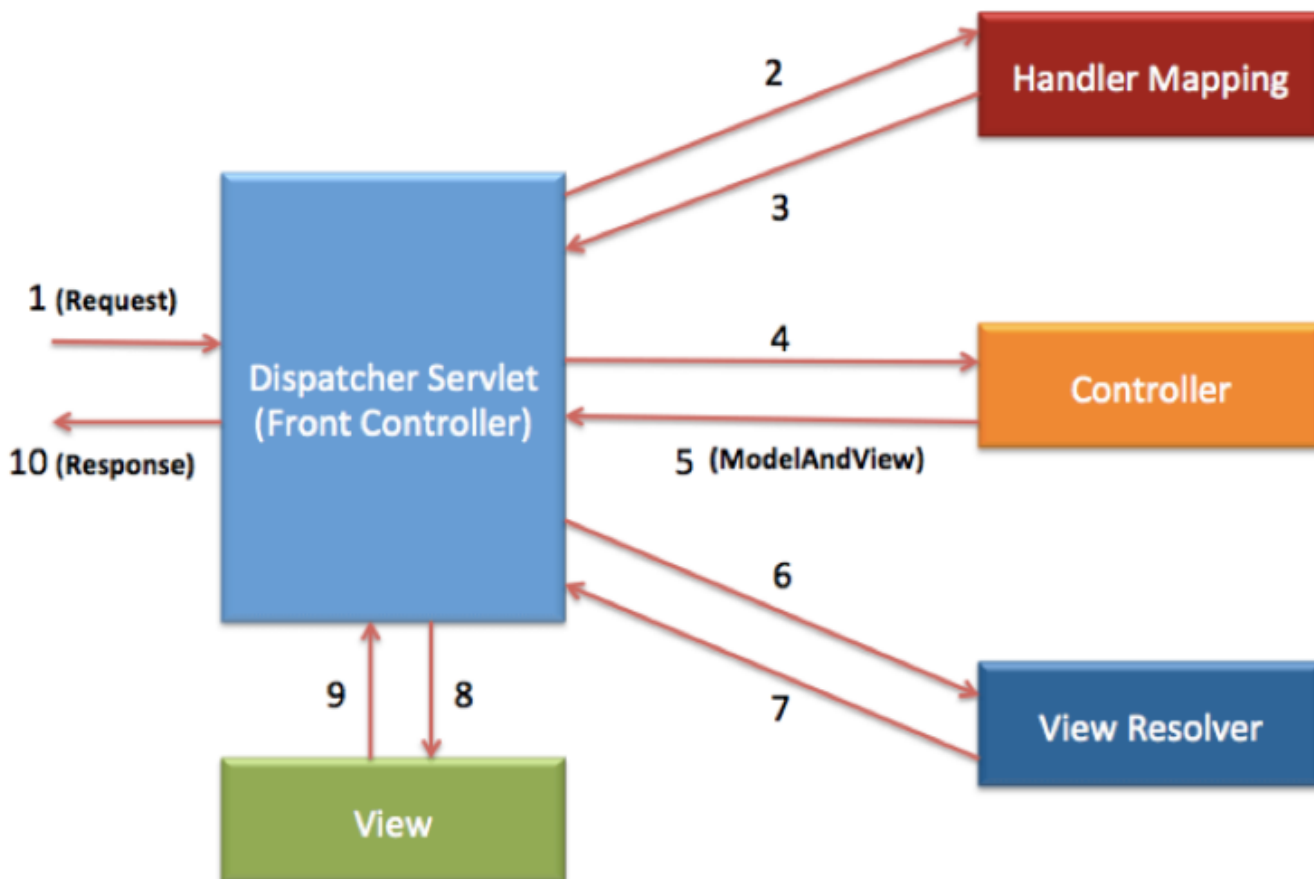

SpringMVC - structure

MVC schéma

Structure d'une application Spring Boot

dossier/fichier	Contenu
src/main/java	contient les fichiers de configuration (routes, services et packages)
src/main/resources	Resources
	static : css+js+images
	templates : vues/templates
	libraries : jars
	application.properties
src/tests/java	Tests unitaires et fonctionnels.
target/	Dossier de déploiement
	pom.xml : fichier de configuration maven

From:

<http://slamwiki2.kobject.net/> - **Broken SlamWiki 2.0**

Permanent link:

<http://slamwiki2.kobject.net/framework-web/spring/structure?rev=1548119973>

Last update: **2019/08/31 14:43**