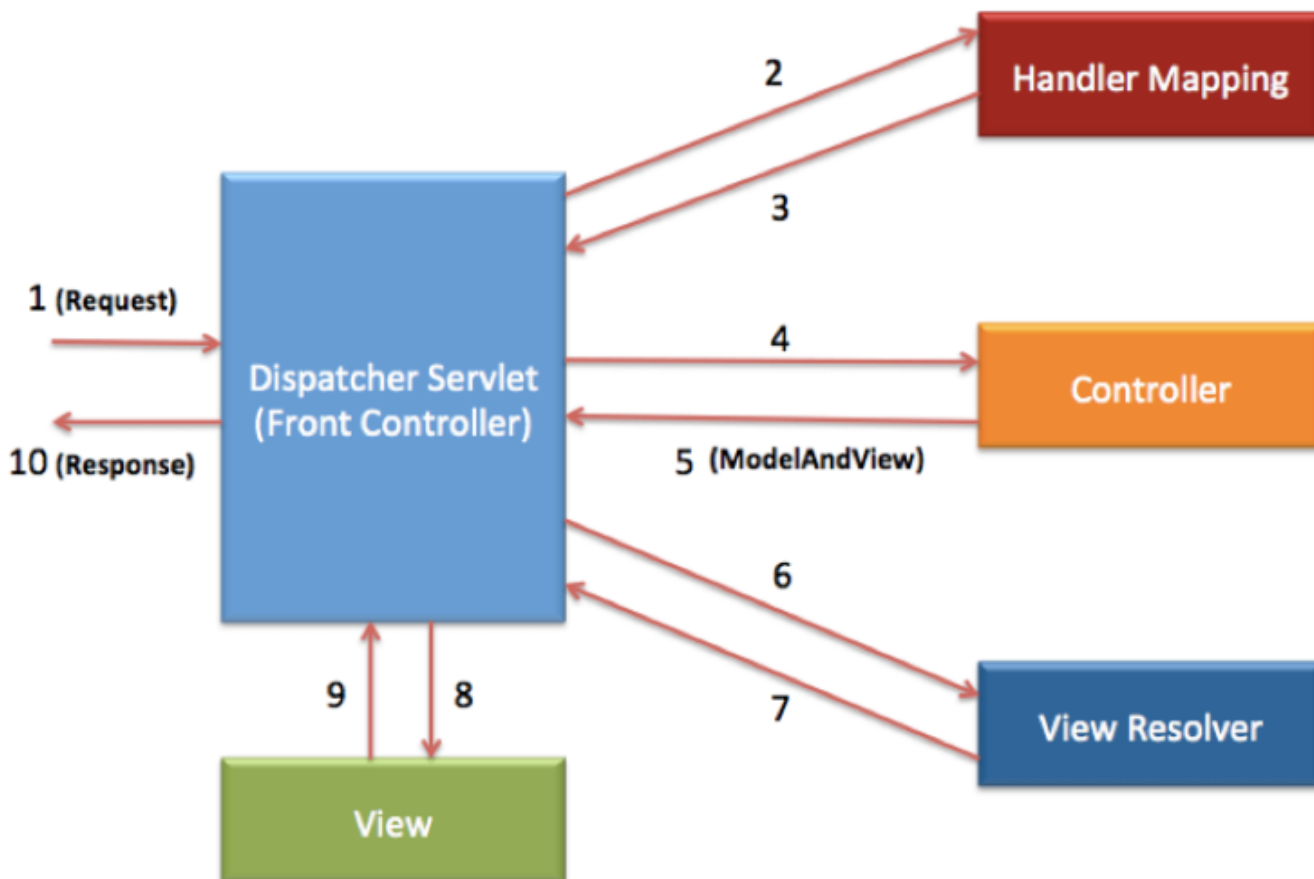

SpringMVC - structure

MVC schéma

Structure d'une application Spring Boot

dossier/fichier	Contenu
src/main/java	contient les fichiers de configuration (routes, services et packages)
src/main/resources	Resources
	static : css+js+images
	templates : vues/templates
	libraries : jars
	application.properties
src/tests/java	Tests unitaires et fonctionnels.
target/	Dossier de déploiement
	pom.xml : fichier de configuration maven

From:

<http://slamwiki2.kobject.net/> - **SlamWiki 2.1**

Permanent link:

<http://slamwiki2.kobject.net/framework-web/spring/structure?rev=1548119973>

Last update: **2019/08/31 14:43**