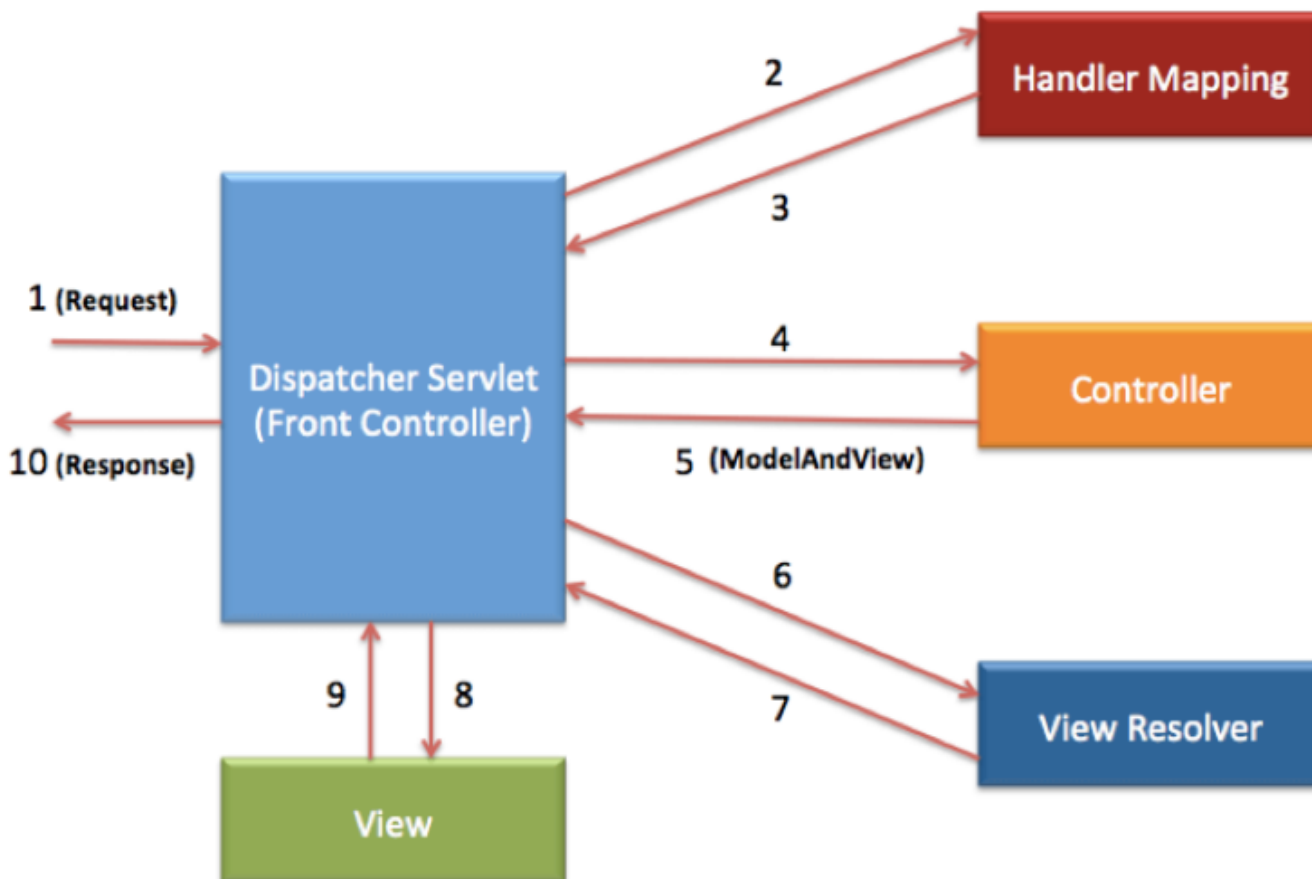

# SpringMVC - structure

## MVC schéma

## Structure d'une application Spring Boot

dossier/fichier	Contenu
src/main/java	contient les fichiers de configuration (routes, services et packages)
src/main/resources/	Resources
	<b>static</b> : css+js+images
	<b>templates</b> : vues/templates
	<b>libraries</b> : jars
src/test/java/	Tests unitaires et fonctionnels.
target/	Dossier de déploiement
	<b>pom.xml</b> : fichier de configuration maven