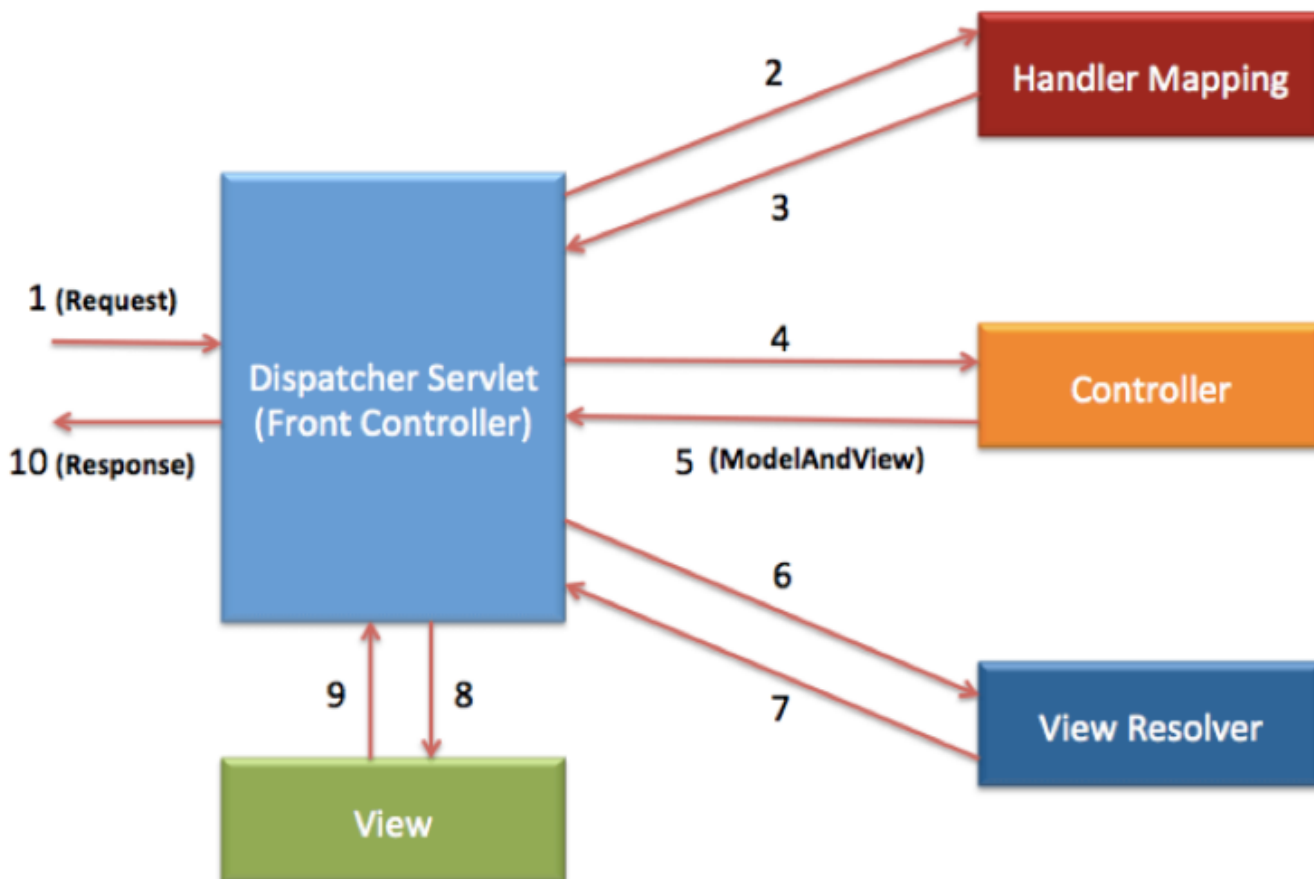

# SpringMVC - structure

## MVC schéma

## Structure d'une application Spring Boot

dossier/fichier	Contenu
src/main/java	contient les fichiers de configuration (routes, services et packages)
src/main/resources/	Resources
	<b>static</b> : css+js+images
	<b>templates</b> : vues/templates
	<b>libraries</b> : jars
	<b>application.properties</b> : fichier de configuration de l'application
src/test/java/	Tests unitaires et fonctionnels.
target/	Dossier de déploiement
	<b>pom.xml</b> : fichier de configuration maven