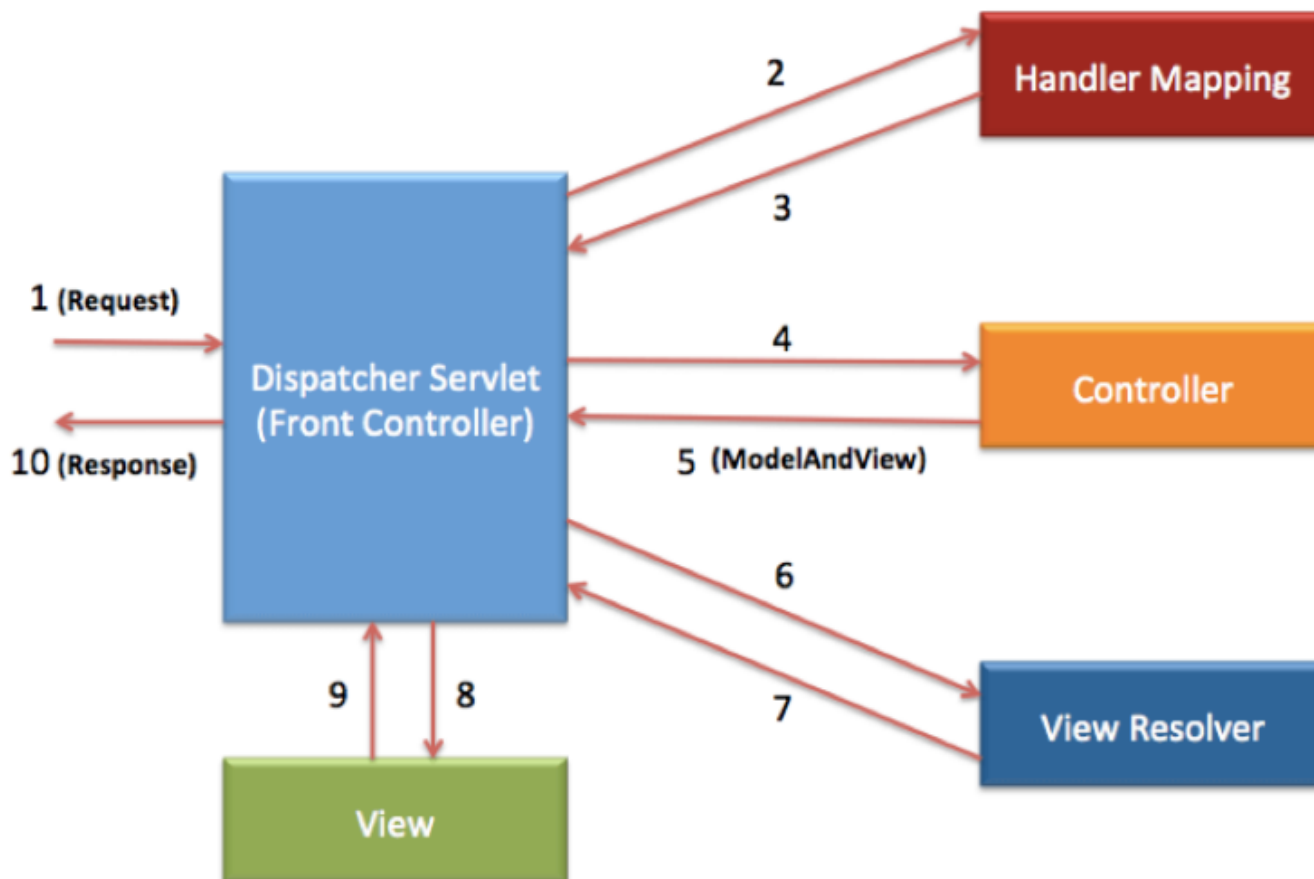

# SpringMVC - structure

## MVC schéma

## Structure d'une application Spring Boot

dossier/fichier	Contenu
src/main/java	contient les fichiers de configuration (routes, services et packages)
src/main/resources/	Resources
	<b>static</b> : css+js+images
	<b>templates</b> : vues/templates
	<b>libraries</b> : jars
	<b>application.properties</b> : fichier de configuration de l'application
src/test/java/	Tests unitaires et fonctionnels.
target/	Dossier de déploiement
	<b>pom.xml</b> : fichier de configuration maven