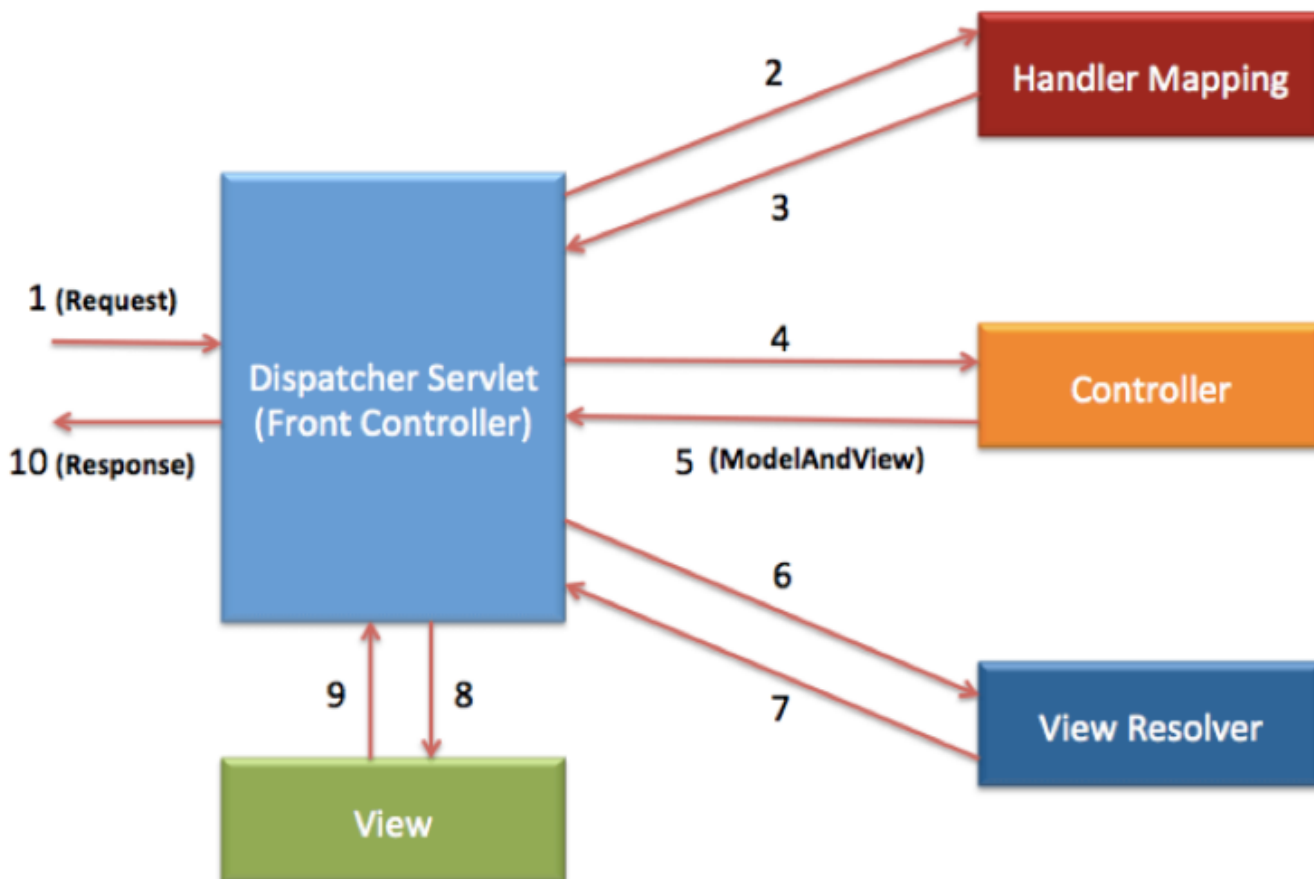

# SpringMVC - structure

## MVC schéma

## Structure d'une application Spring Boot

dossier/fichier	Contenu
src/main/java	Sources java du projet
src/main/resources/	Resources
	<b>static</b> : css+js+images
	<b>templates</b> : vues/templates
	<b>libraries</b> : jars
	<b>application.properties</b> : fichier de configuration de l'application
src/test/java/	Tests unitaires et fonctionnels.
target/	Dossier de déploiement
	<b>pom.xml</b> : fichier de configuration maven