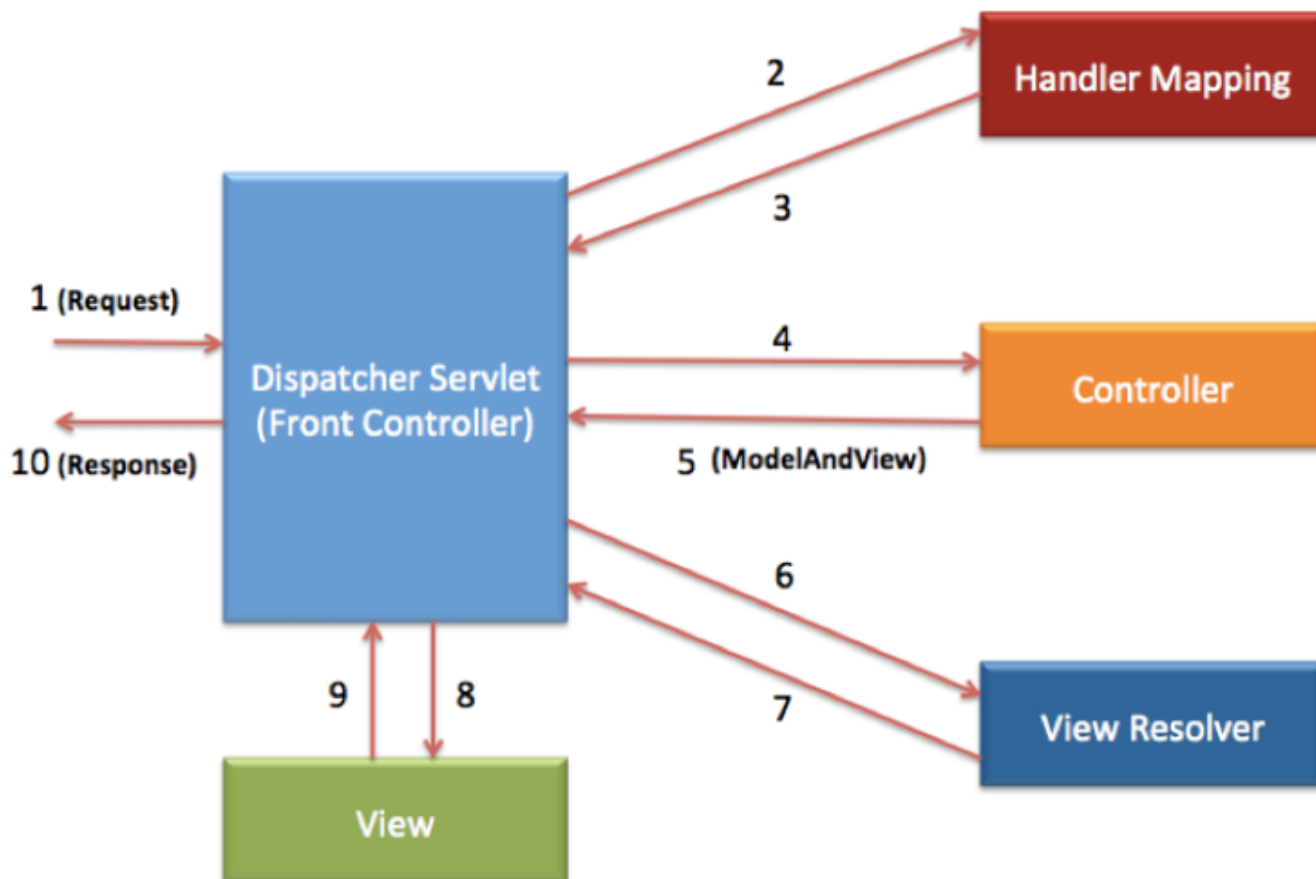

SpringMVC - structure

MVC schéma

Structure d'une application Spring Boot

| dossier/fichier | Contenu |
|---------------------|---|
| src/main/java | Sources java du projet |
| src/main/resources/ | Resources |
| | static : css+js+images |
| | templates : vues/templates |
| | libraries : jars |
| | application.properties : fichier de configuration de l'application |
| src/test/java/ | Tests unitaires et fonctionnels. |
| target/ | Dossier de déploiement |
| | pom.xml : fichier de configuration maven |

From:

<http://slamwiki2.kobject.net/> - **SlamWiki 2.1**

Permanent link:

<http://slamwiki2.kobject.net/framework-web/spring/structure?rev=1548120070>

Last update: **2019/08/31 14:43**