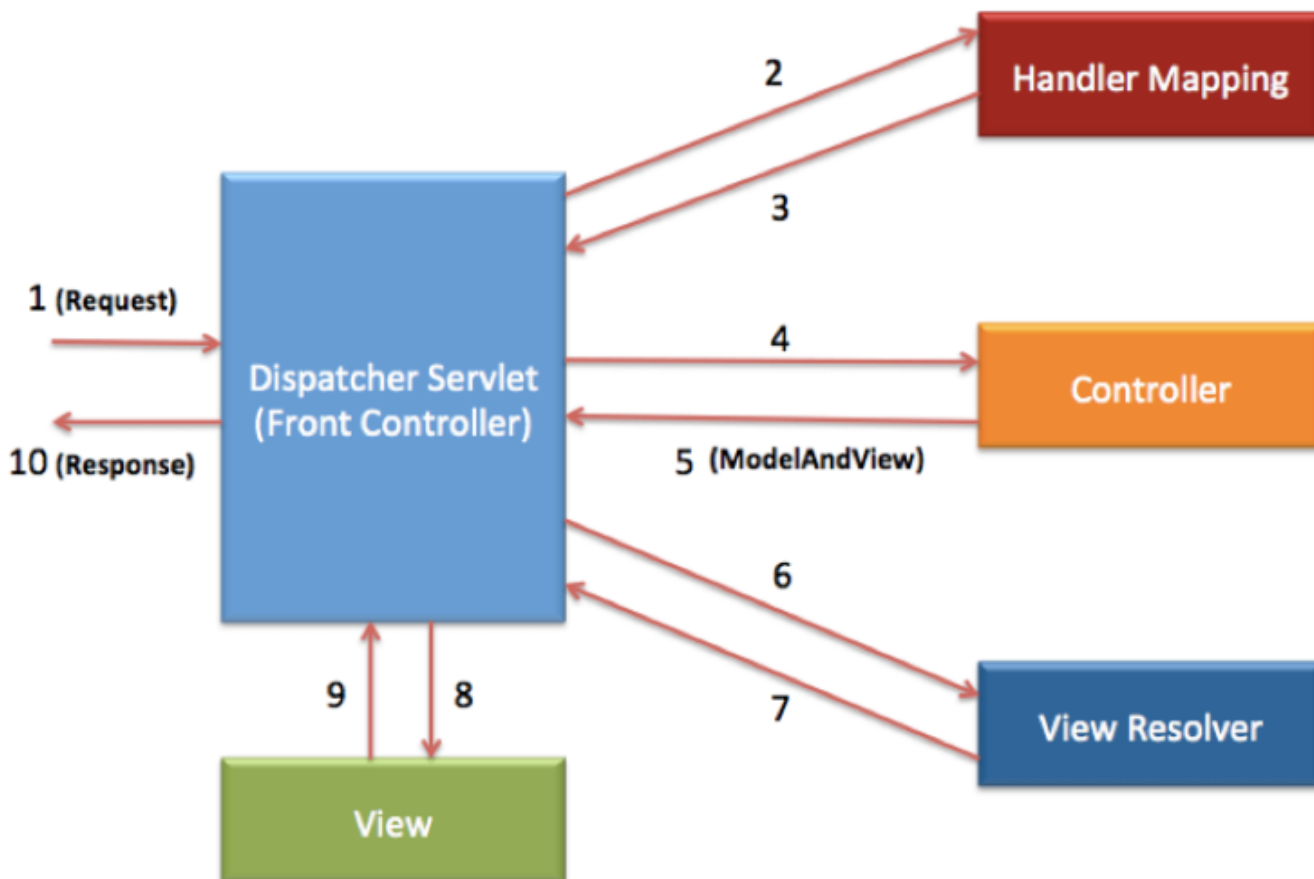

# SpringMVC - structure

## MVC schéma

## Structure d'une application Spring Boot

dossier/fichier	Contenu
src/main/java/	Sources java du projet
src/main/resources/	Resources
	<b>static</b> : css+js+images
	<b>templates</b> : vues/templates
	<b>libraries</b> : jars
	<b>application.properties</b> : fichier de configuration de l'application
src/test/java/	Tests unitaires et fonctionnels.
target/	Dossier de déploiement
	<b>pom.xml</b> : fichier de configuration maven