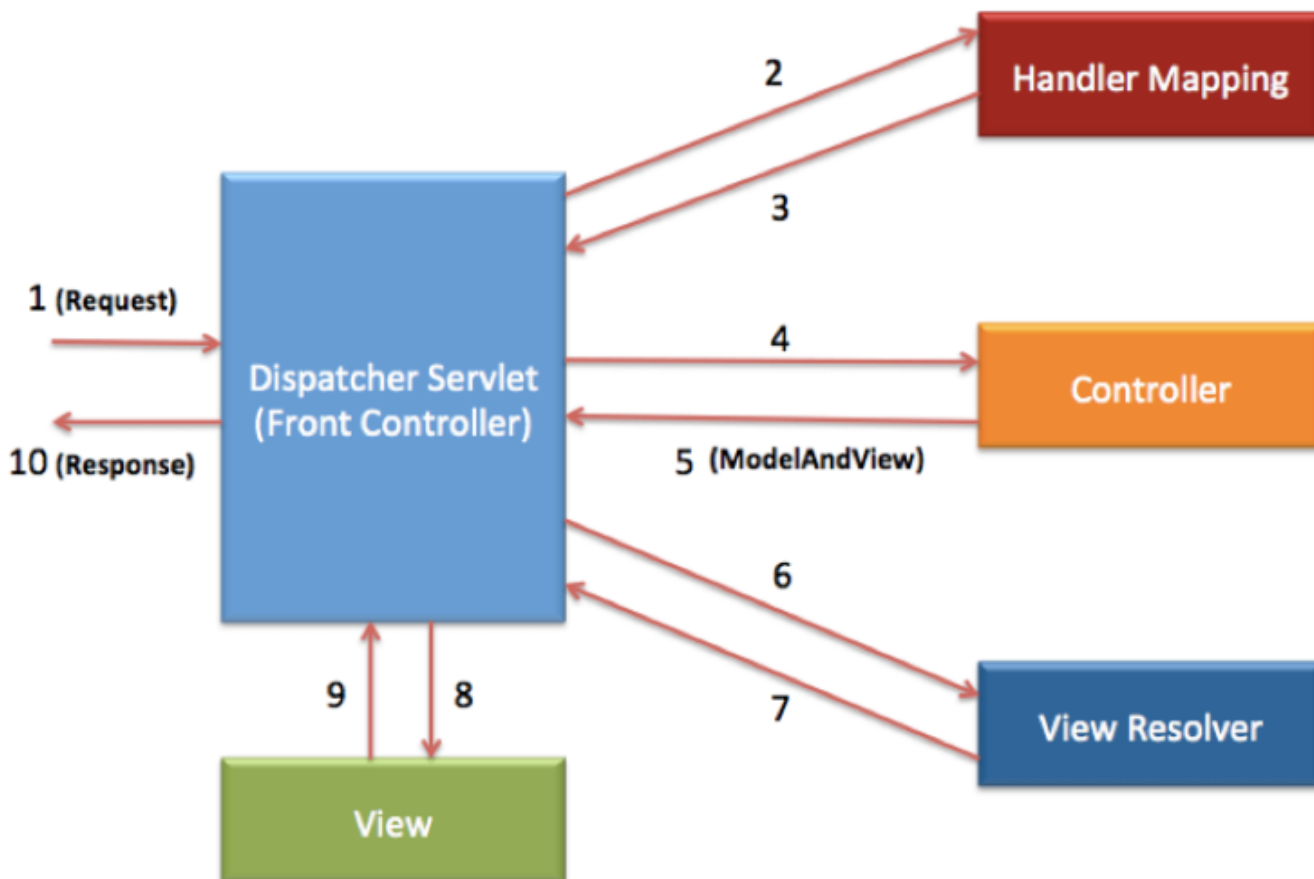

SpringMVC - structure

MVC schéma

Structure d'une application Spring Boot

dossier/fichier	Contenu
src/main/java/	Sources java du projet
src/main/resources/	Resources
	static : css+js+images
	templates : vues/templates
	libraries : jars
	application.properties : fichier de configuration de l'application
src/test/java/	Tests unitaires et fonctionnels.
target/	Dossier de déploiement
	pom.xml : fichier de configuration maven

From:

<http://slamwiki2.kobject.net/> - **SlamWiki 2.1**

Permanent link:

<http://slamwiki2.kobject.net/framework-web/spring/structure?rev=1548120078>

Last update: **2019/08/31 14:43**