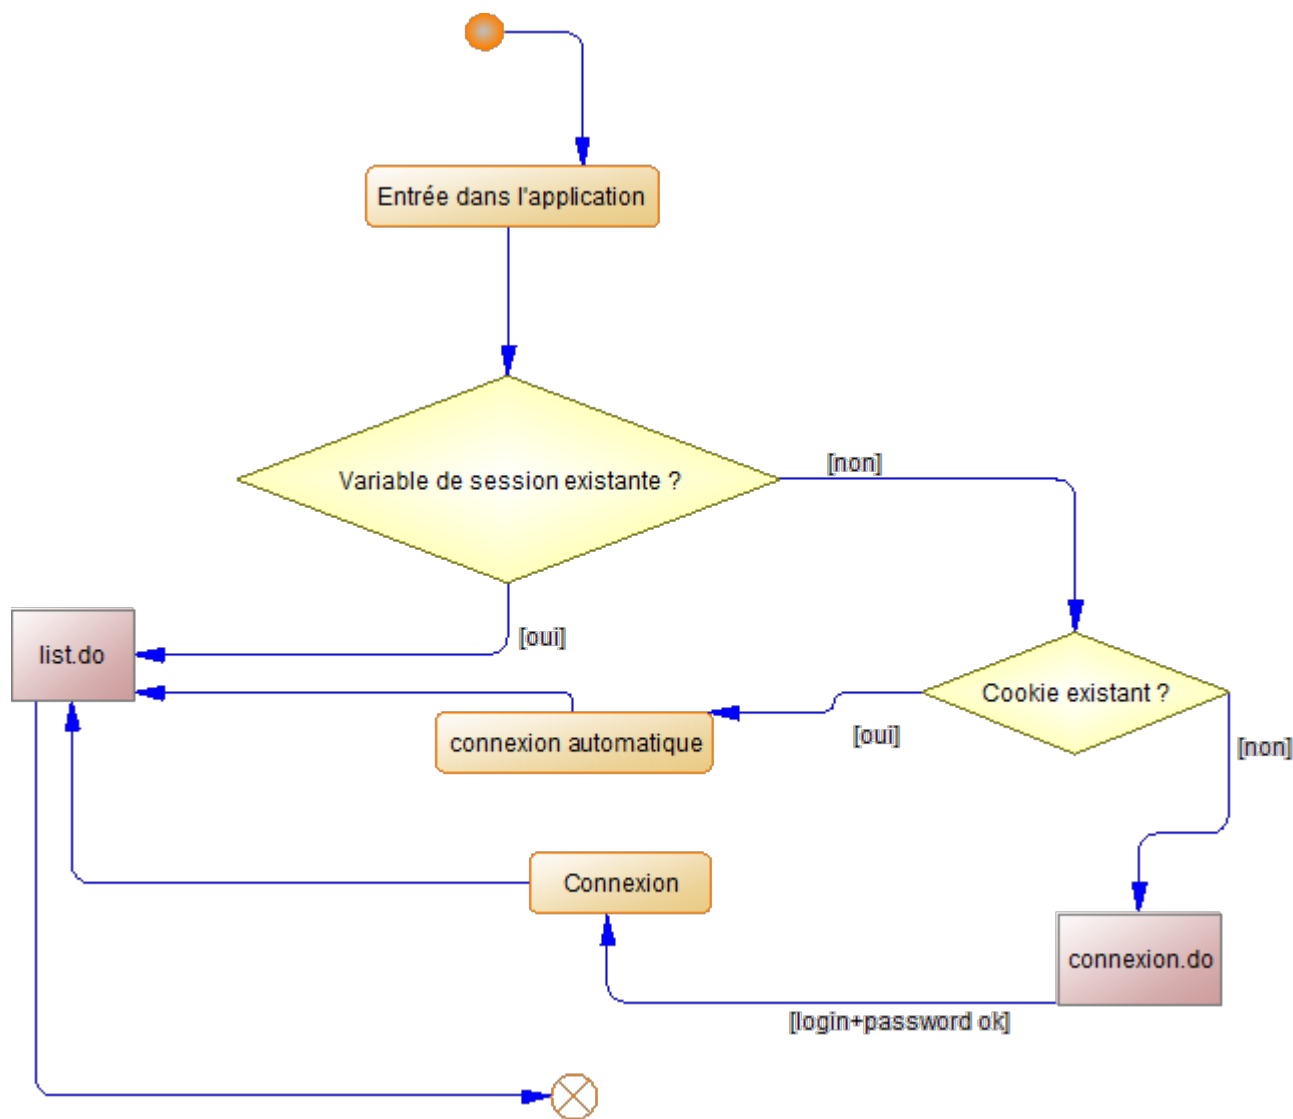

TD n°2 Java EE

Eléments divers

Logique de la connexion à l'application

Diagramme d'activités :

From: <http://slamwiki2.kobject.net/> - SlamWiki 2.1

Permanent link: <http://slamwiki2.kobject.net/javaee/td2?rev=1383676818>