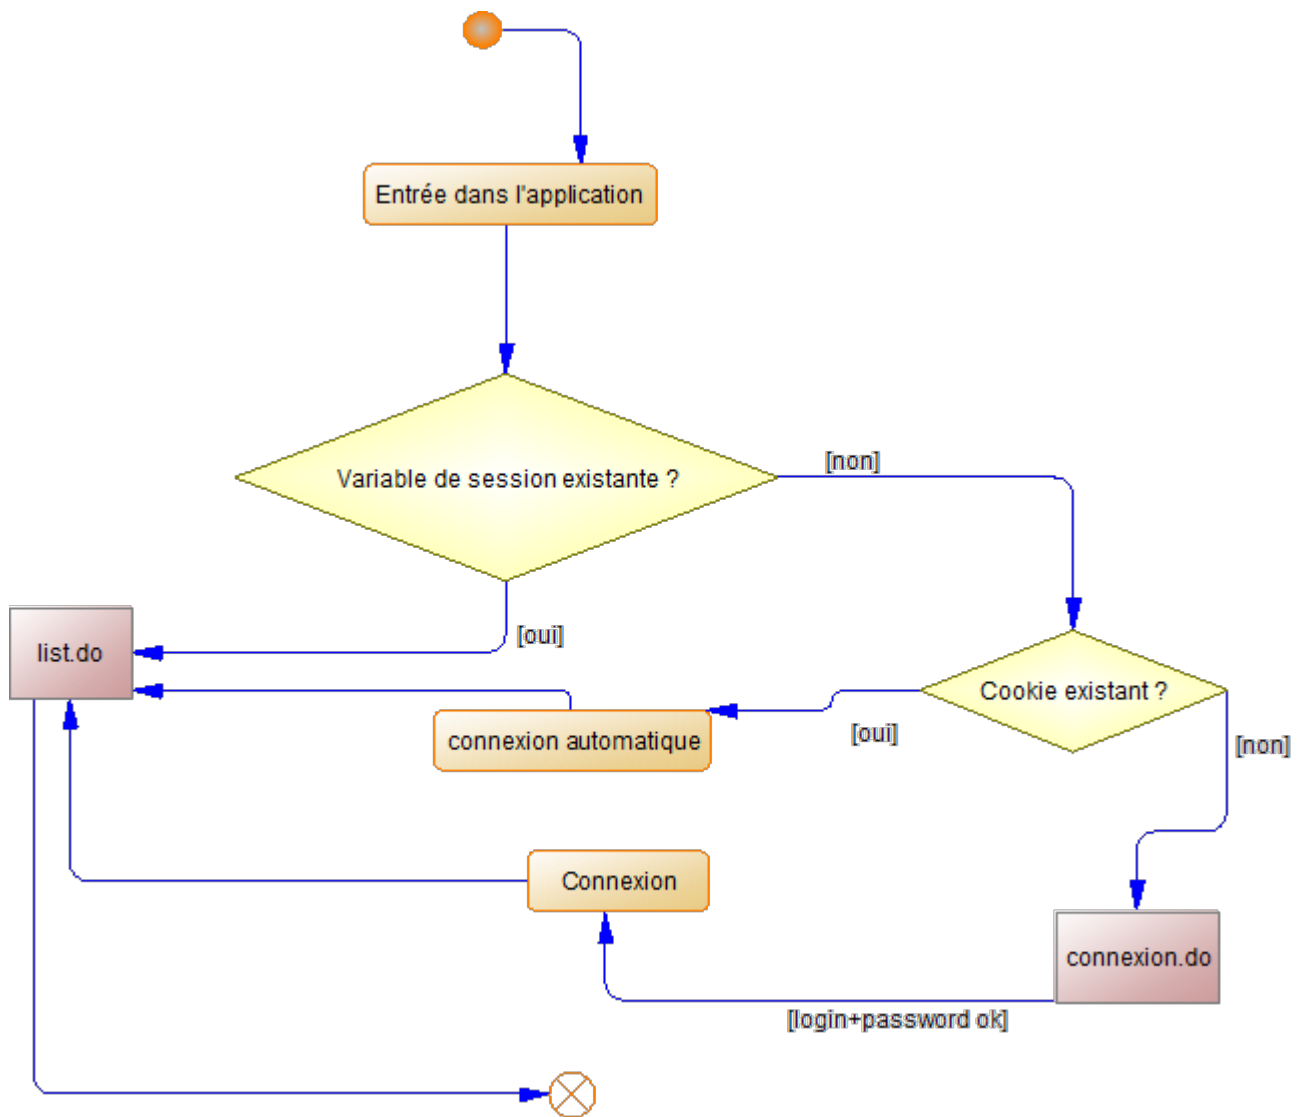

TD n°2 Java EE

Eléments divers

Logique de la connexion à l'application

Diagramme d'activités :

From:
<http://slamwiki2.kobject.net/> - **Broken SlamWiki 2.0**

Permanent link:
<http://slamwiki2.kobject.net/javaee/td2?rev=1383676818>