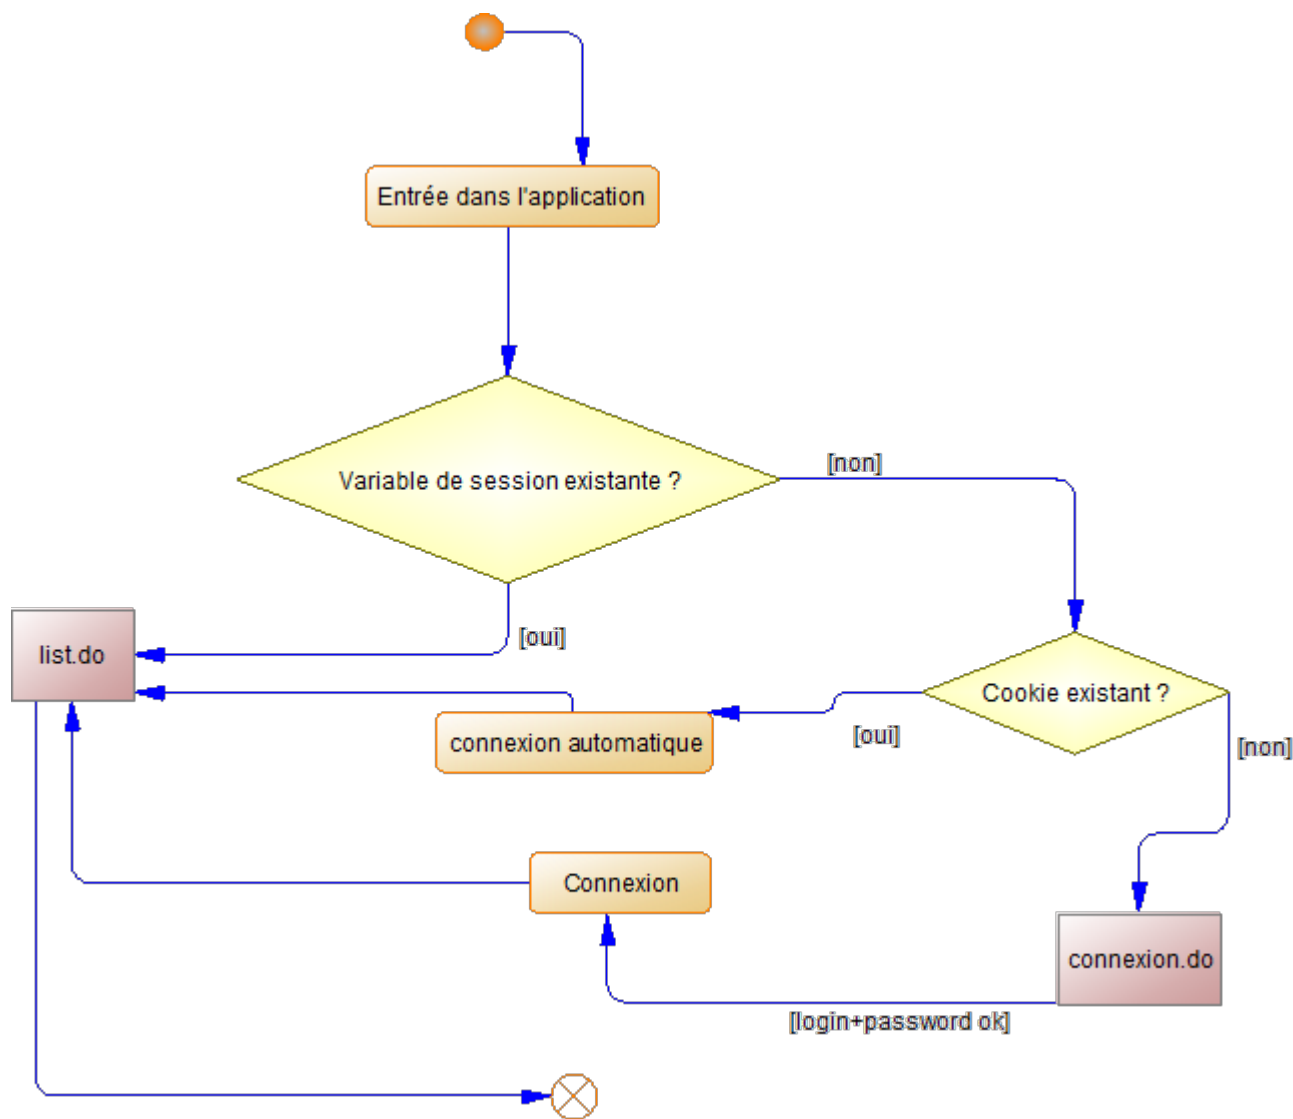

TD n°2 Java EE

Eléments divers

Logique de la connexion à l'application

Diagramme d'activités : connexion à l'application

From:
<http://slamwiki2.kobject.net/> - **Broken SlamWiki 2.0**

Permanent link:
<http://slamwiki2.kobject.net/javaee/td2?rev=1383676851>