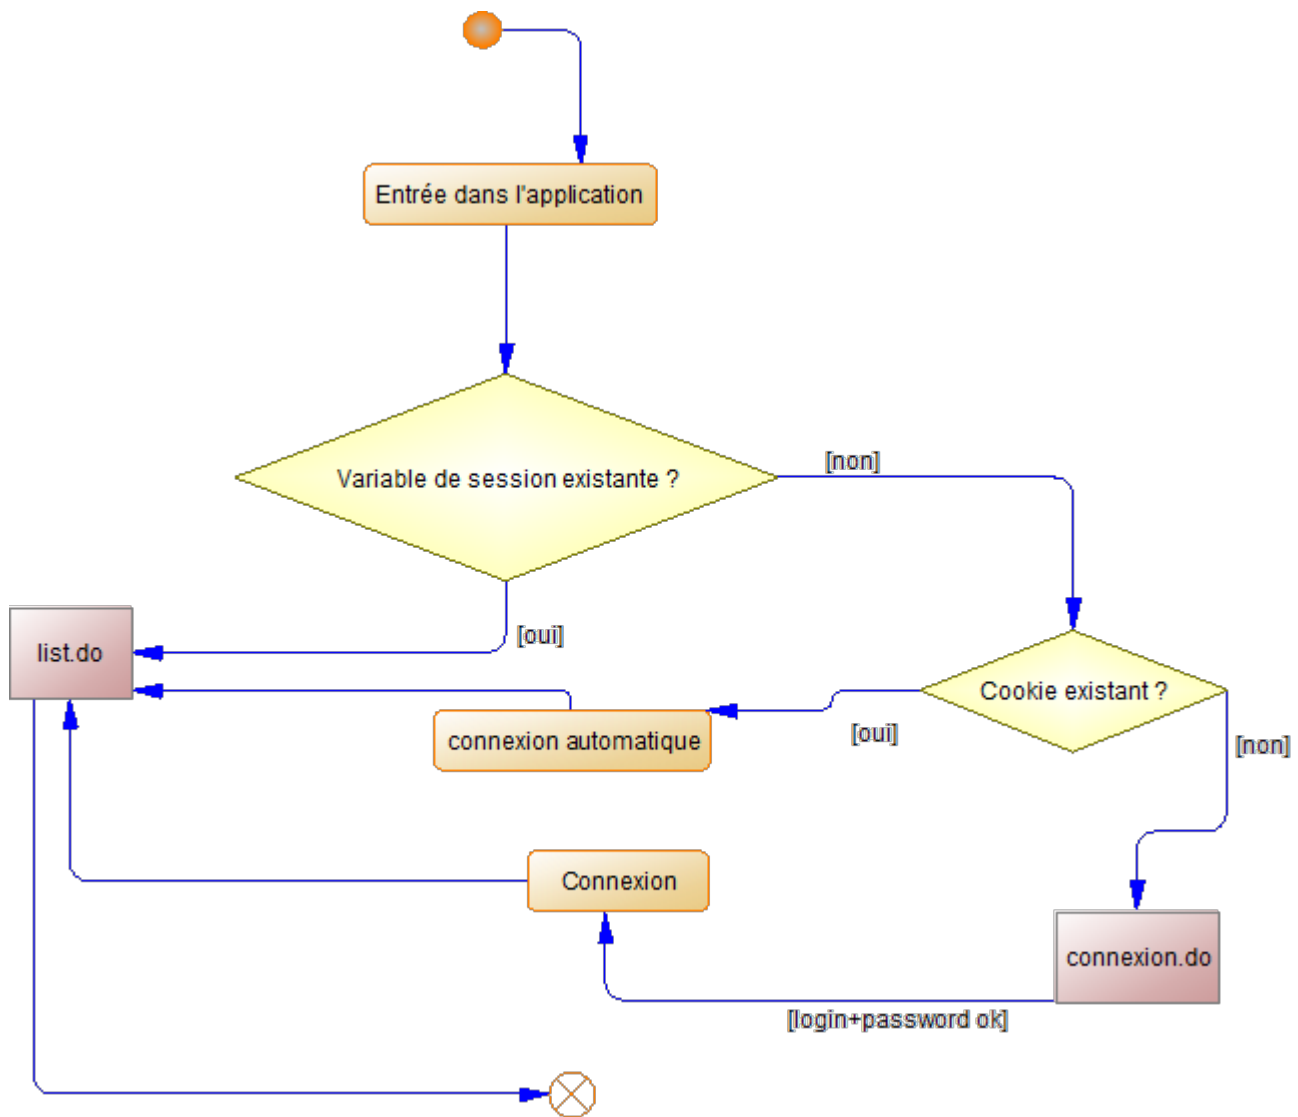

TD n°2 Java EE

Eléments divers

Logique de la connexion à l'application

Diagramme d'activités : connexion à l'application

From: <http://slamwiki2.kobject.net/> - SlamWiki 2.1

Permanent link: <http://slamwiki2.kobject.net/javaee/td2?rev=1383676851>