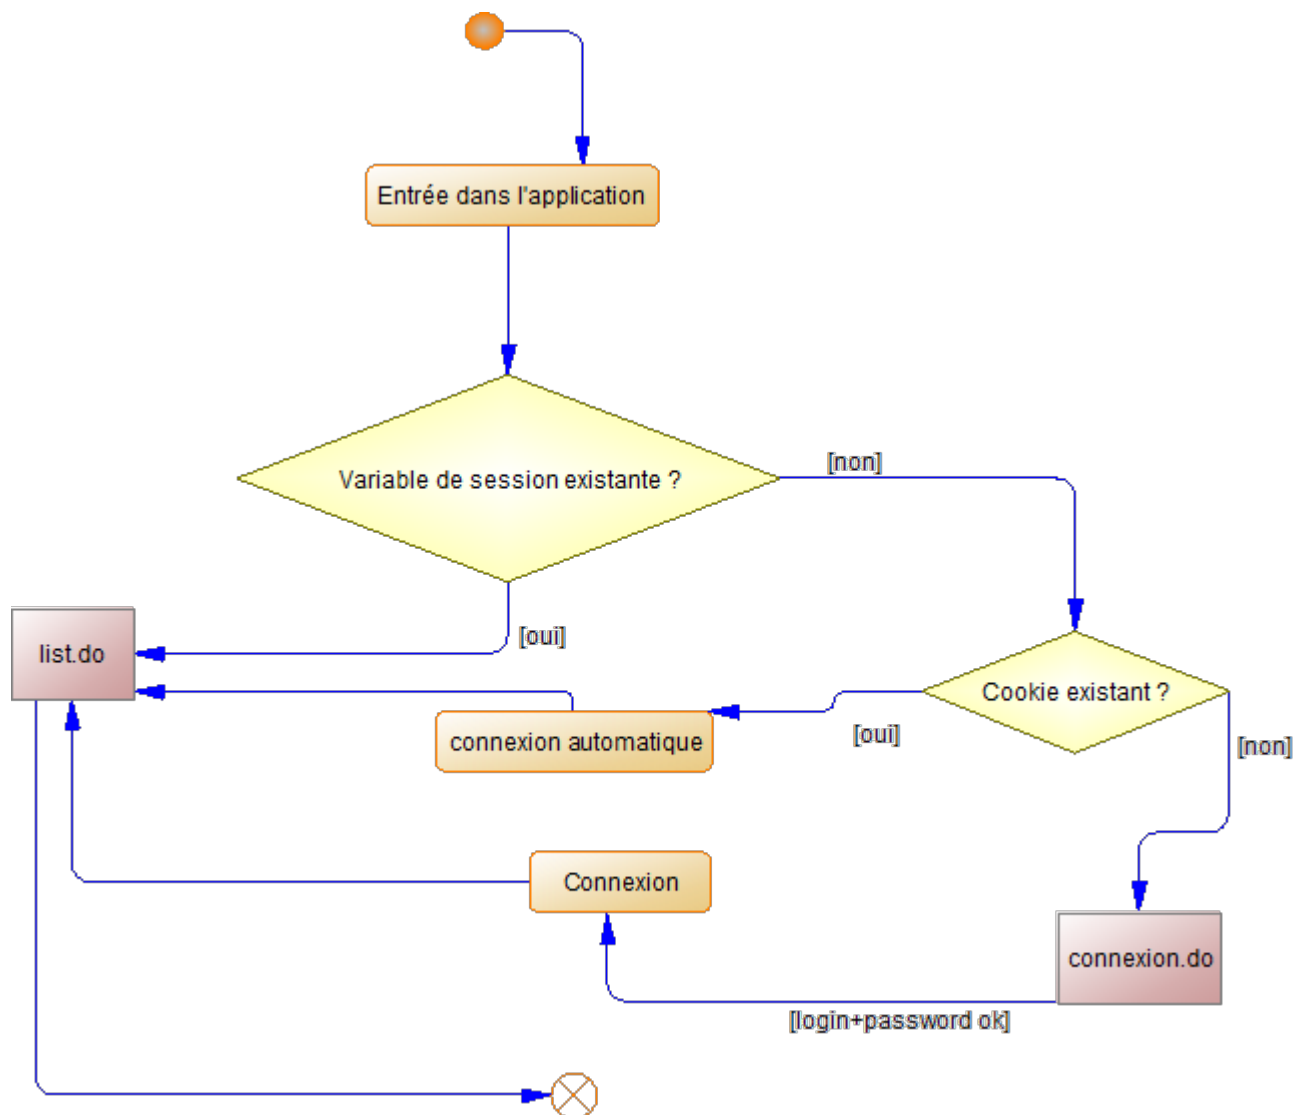

TD n°2 Java EE

Eléments divers

Documentation des classes

Logique de la connexion à l'application

Diagramme d'activités : connexion à l'application

From: <http://slamwiki2.kobject.net/> - SlamWiki 2.1

Permanent link: <http://slamwiki2.kobject.net/javaee/td2?rev=1383676909>