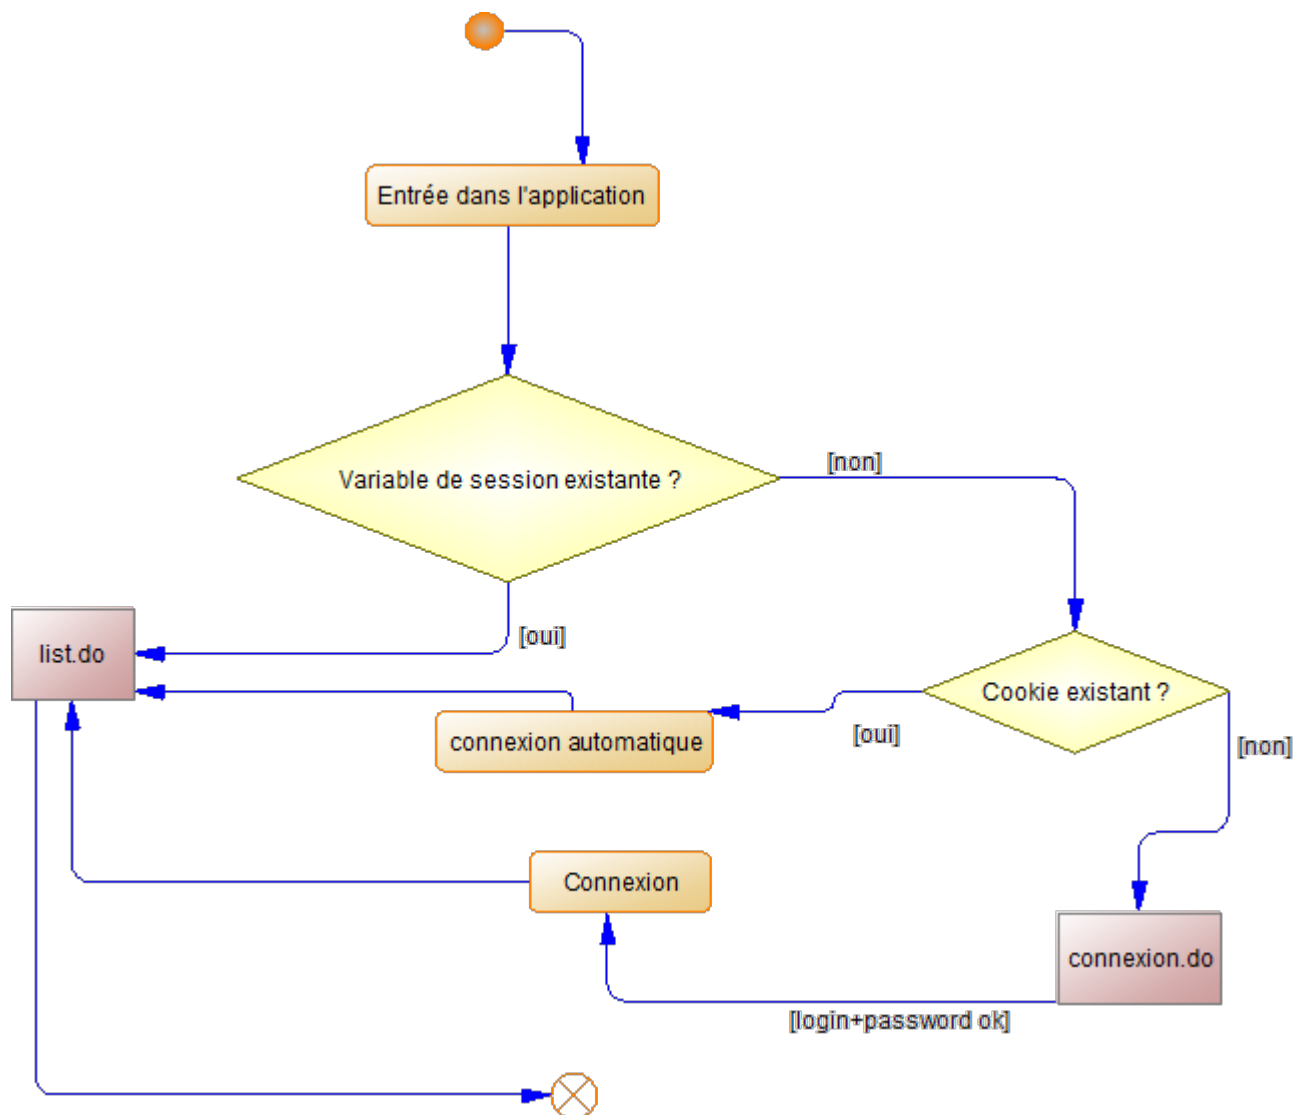

TD n°2 Java EE

Eléments divers

Documentation des classes

Logique de la connexion à l'application

Diagramme d'activités : connexion à l'application

From:
<http://slamwiki2.kobject.net/> - **Broken SlamWiki 2.0**

Permanent link:
<http://slamwiki2.kobject.net/javaee/td2?rev=1383676909>

Last update: **2019/08/31 14:42**