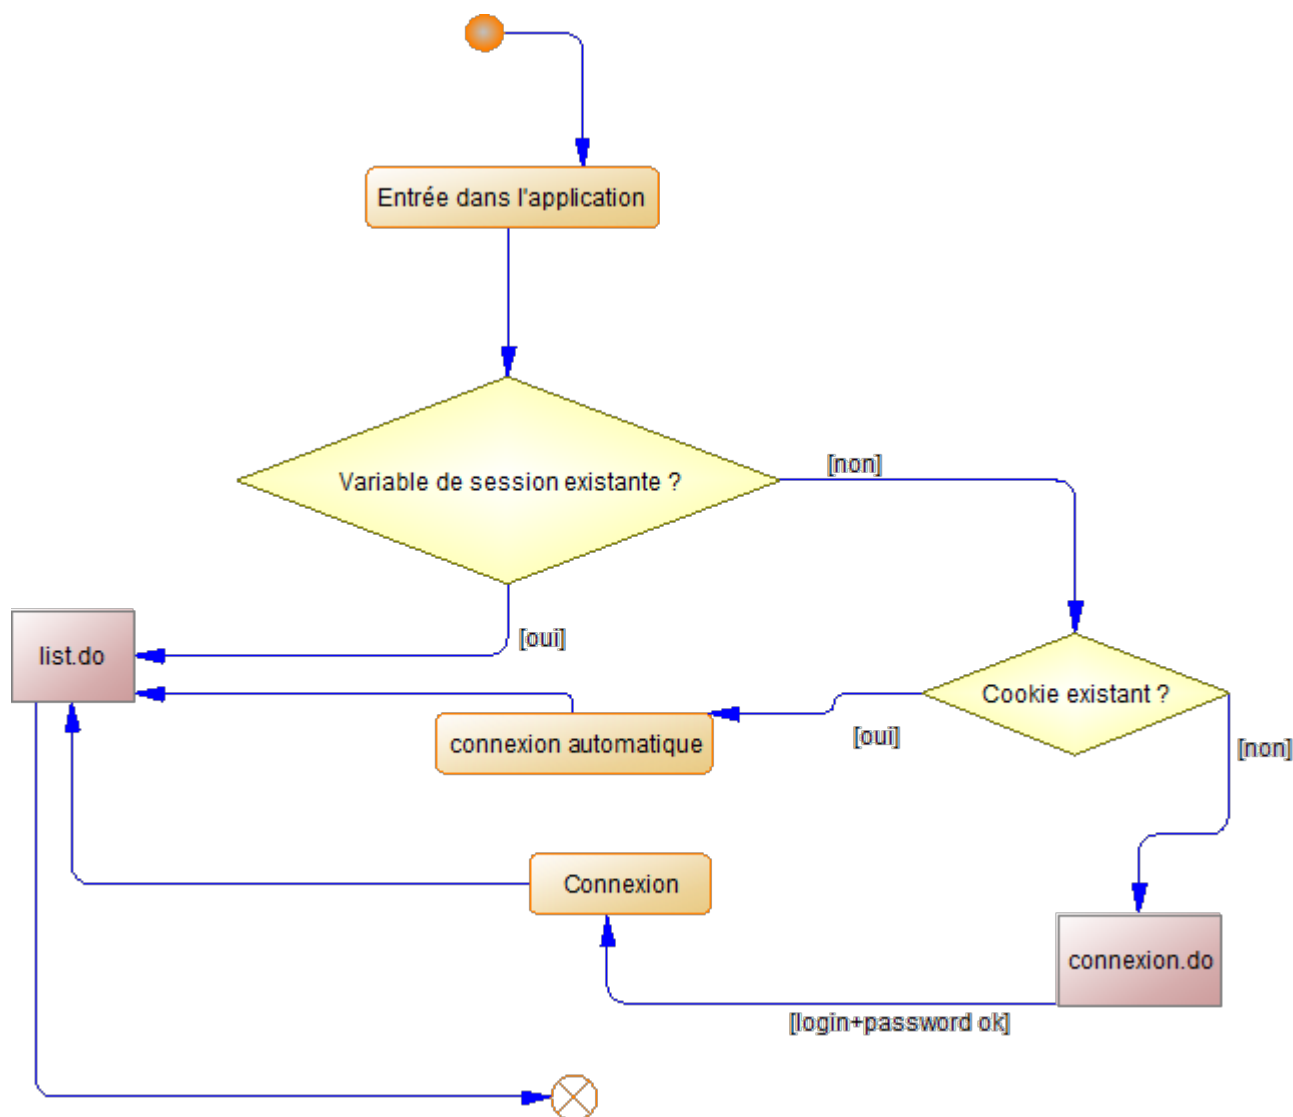

TD n°2 Java EE

Eléments divers

Documentation des classes

Logique de la connexion à l'application

Diagramme d'activités : connexion à l'application

From:
<http://slamwiki2.kobject.net/> - **Broken SlamWiki 2.0**

Permanent link:
<http://slamwiki2.kobject.net/javaee/td2?rev=1383676909>

Last update: **2019/08/31 14:42**