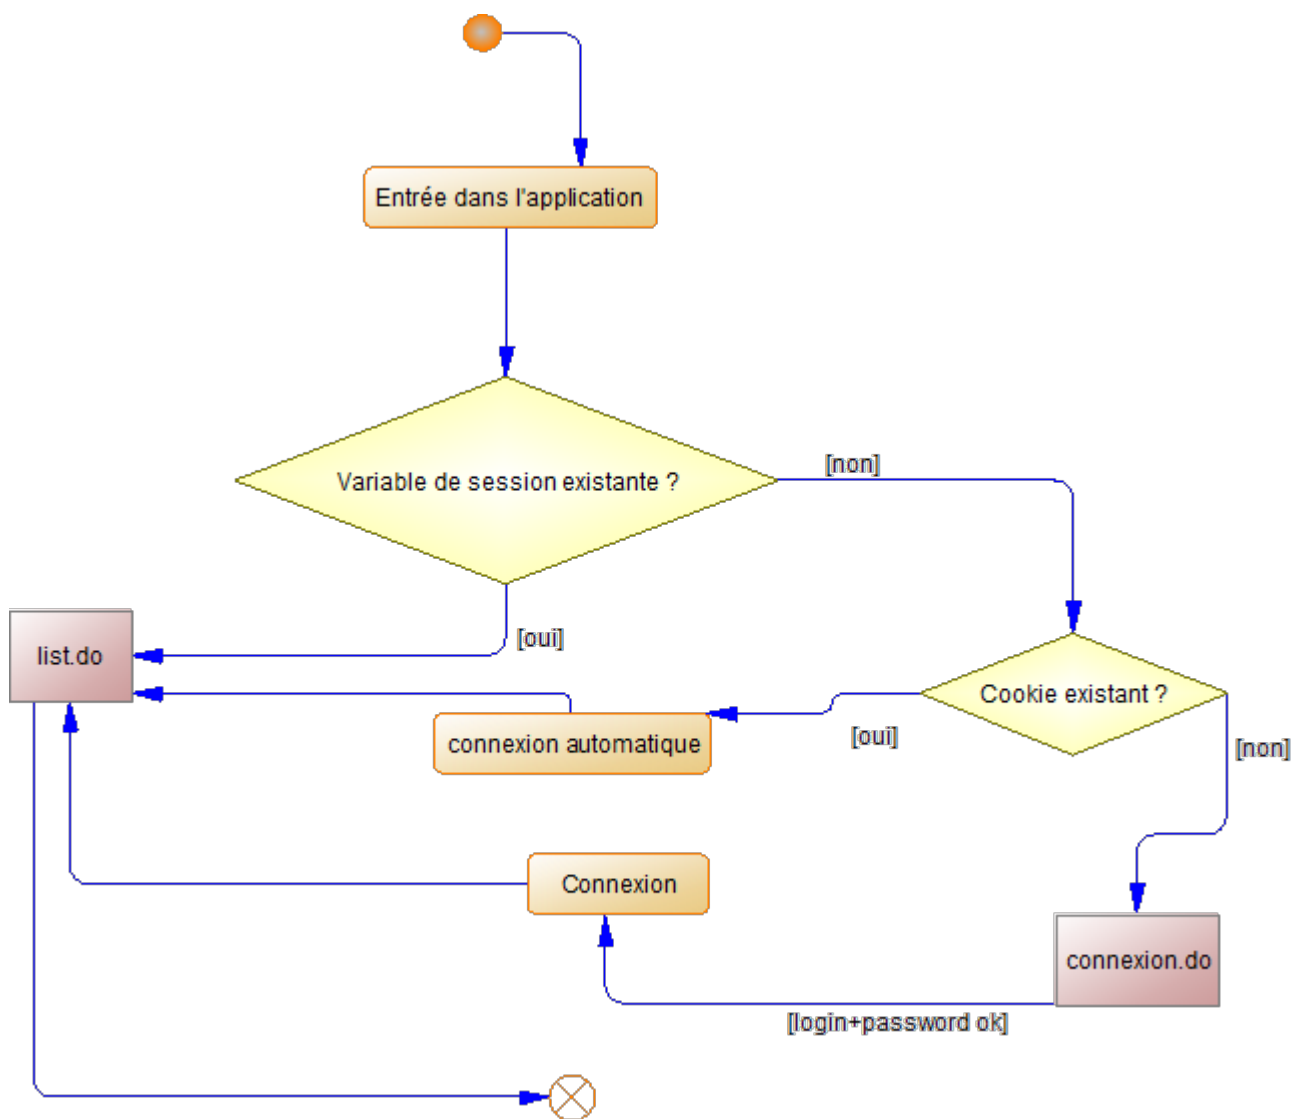

TD n°2 Java EE

Eléments divers

Documentation des classes

Logique de la connexion à l'application

Diagramme d'activités : connexion à l'application

From:
<http://slamwiki2.kobject.net/> - **Broken SlamWiki 2.0**

Permanent link:
<http://slamwiki2.kobject.net/javaee/td2?rev=1383676926>

Last update: **2019/08/31 14:42**