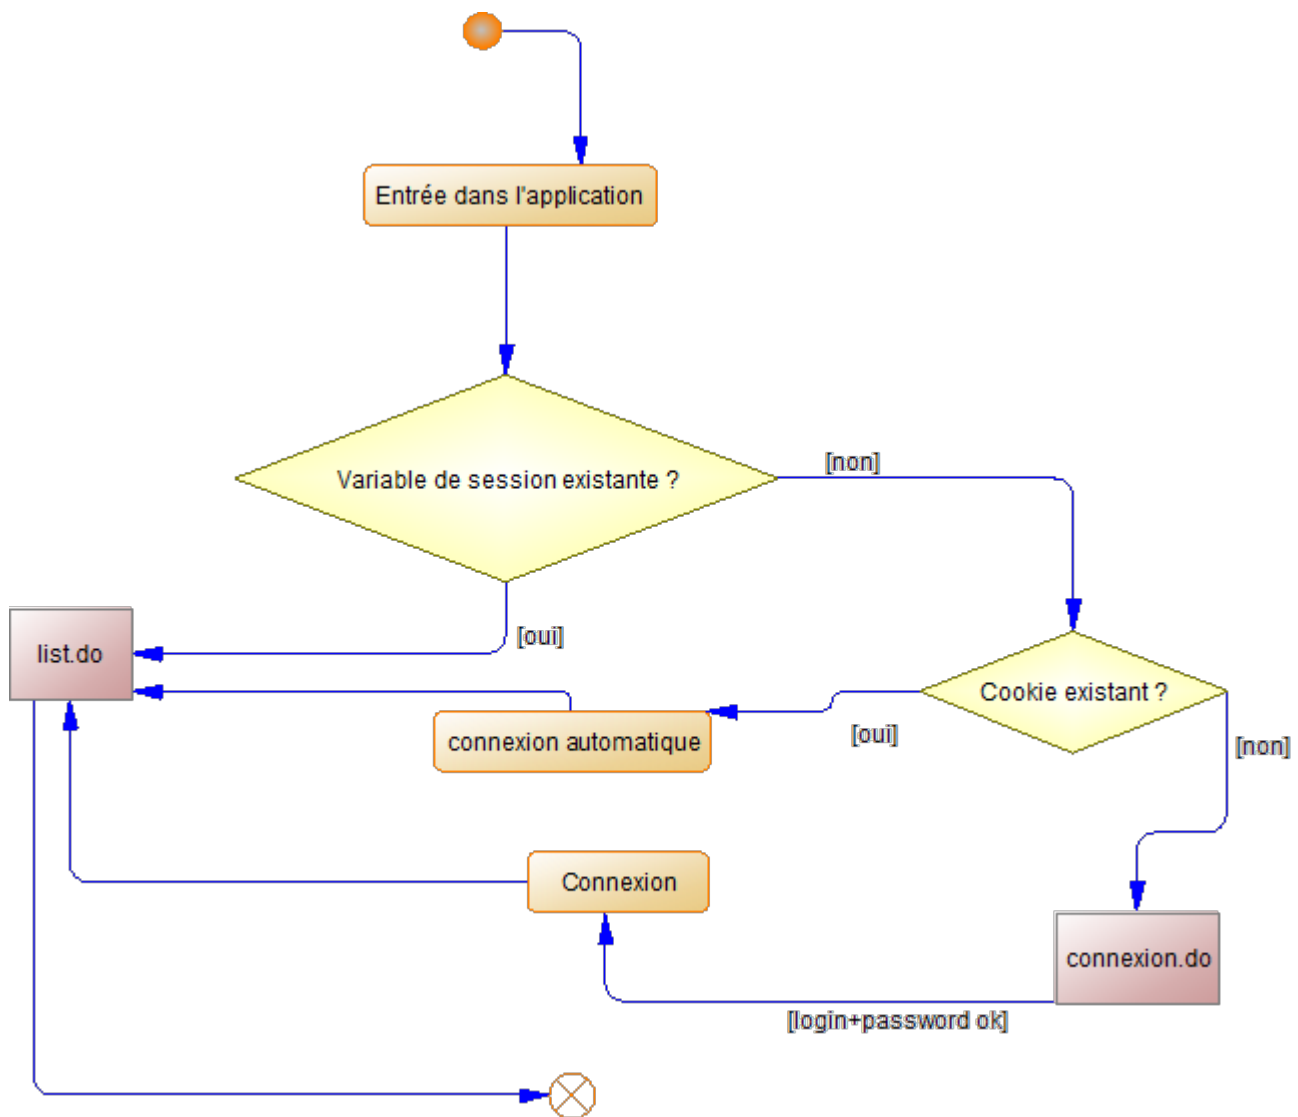

TD n°2 Java EE

Eléments divers

Documentation des classes

Logique de la connexion à l'application

Diagramme d'activités : connexion à l'application

From: <http://slamwiki2.kobject.net/> - SlamWiki 2.1

Permanent link: <http://slamwiki2.kobject.net/javaee/td2?rev=1383676926>