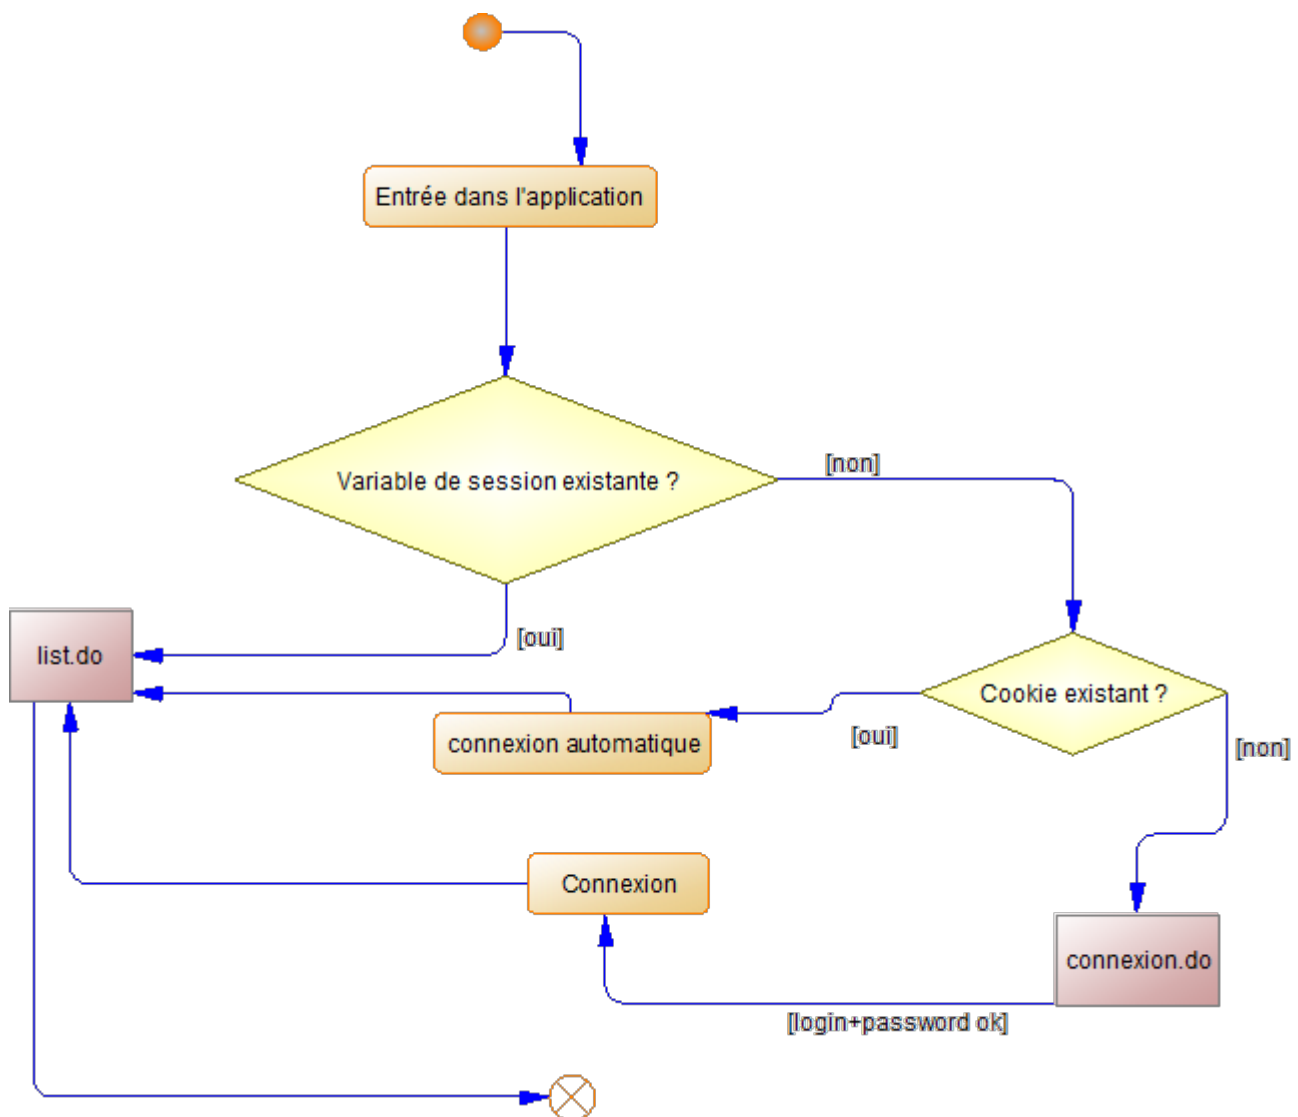

TD n°2 Java EE

Eléments divers

Documentation des classes

- [Documentation des classes](#)

Logique de la connexion à l'application

Diagramme d'activités : connexion à l'application

From: <http://slamwiki2.kobject.net/> - SlamWiki 2.1
Permanent link: <http://slamwiki2.kobject.net/javaee/td2?rev=1383678347>
Last update: 2019/08/31 14:42