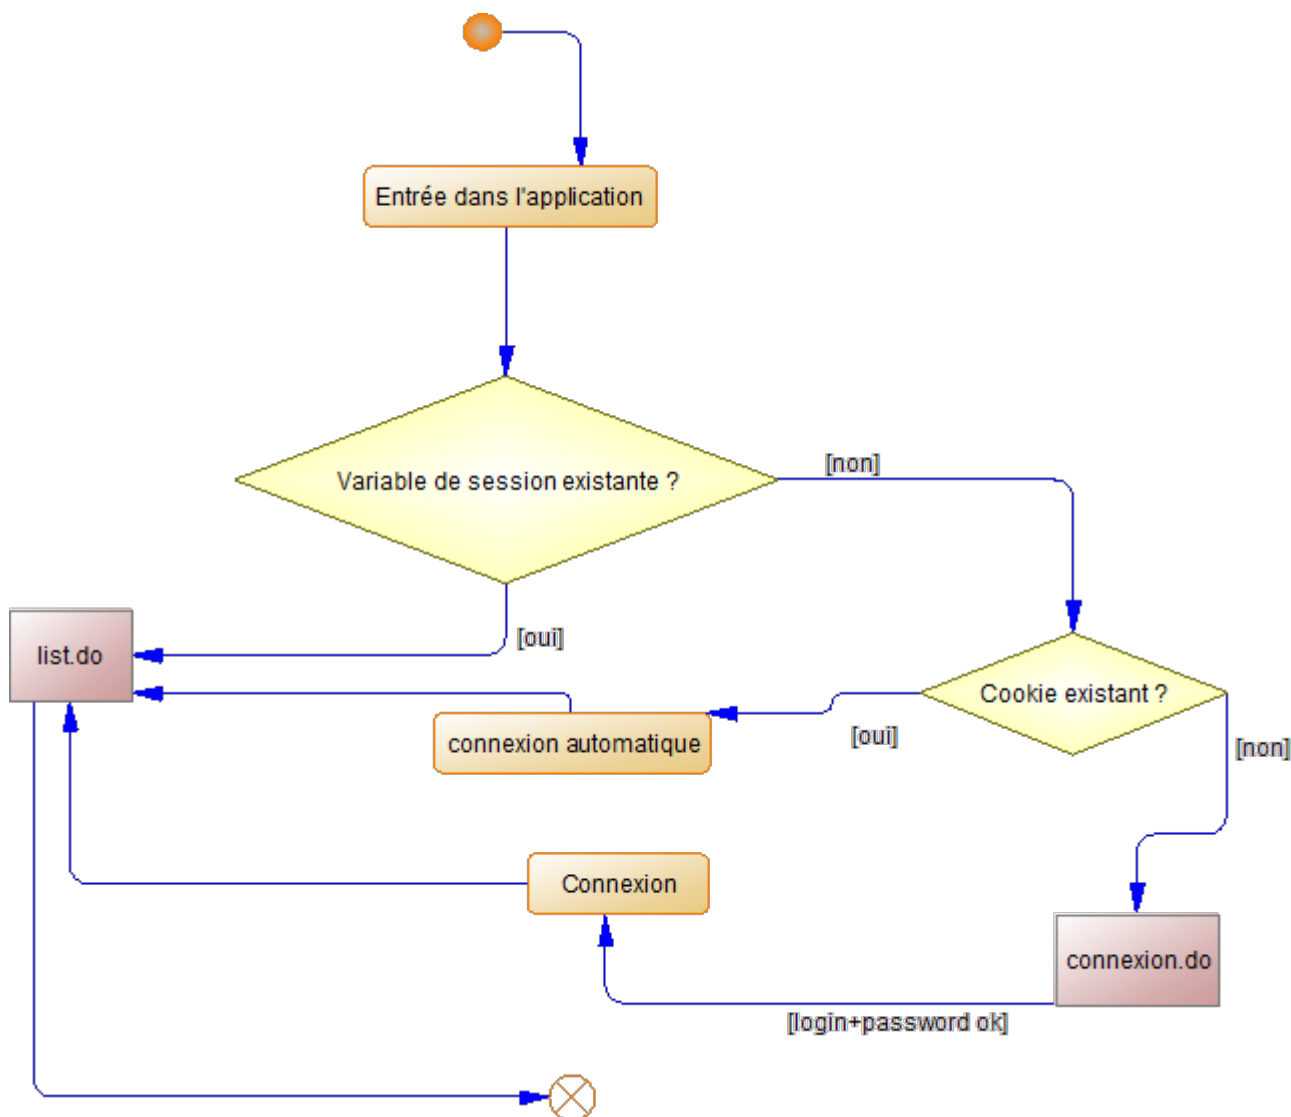

TD n°2 Java EE

Eléments divers

Documentation des classes

- [Documentation des classes](#)

Logique de la connexion à l'application

Diagramme d'activités : connexion à l'application

From: <http://slamwiki2.kobject.net/> - Broken SlamWiki 2.0
Permanent link: <http://slamwiki2.kobject.net/javaee/td2?rev=1383678347>
Last update: 2019/08/31 14:42