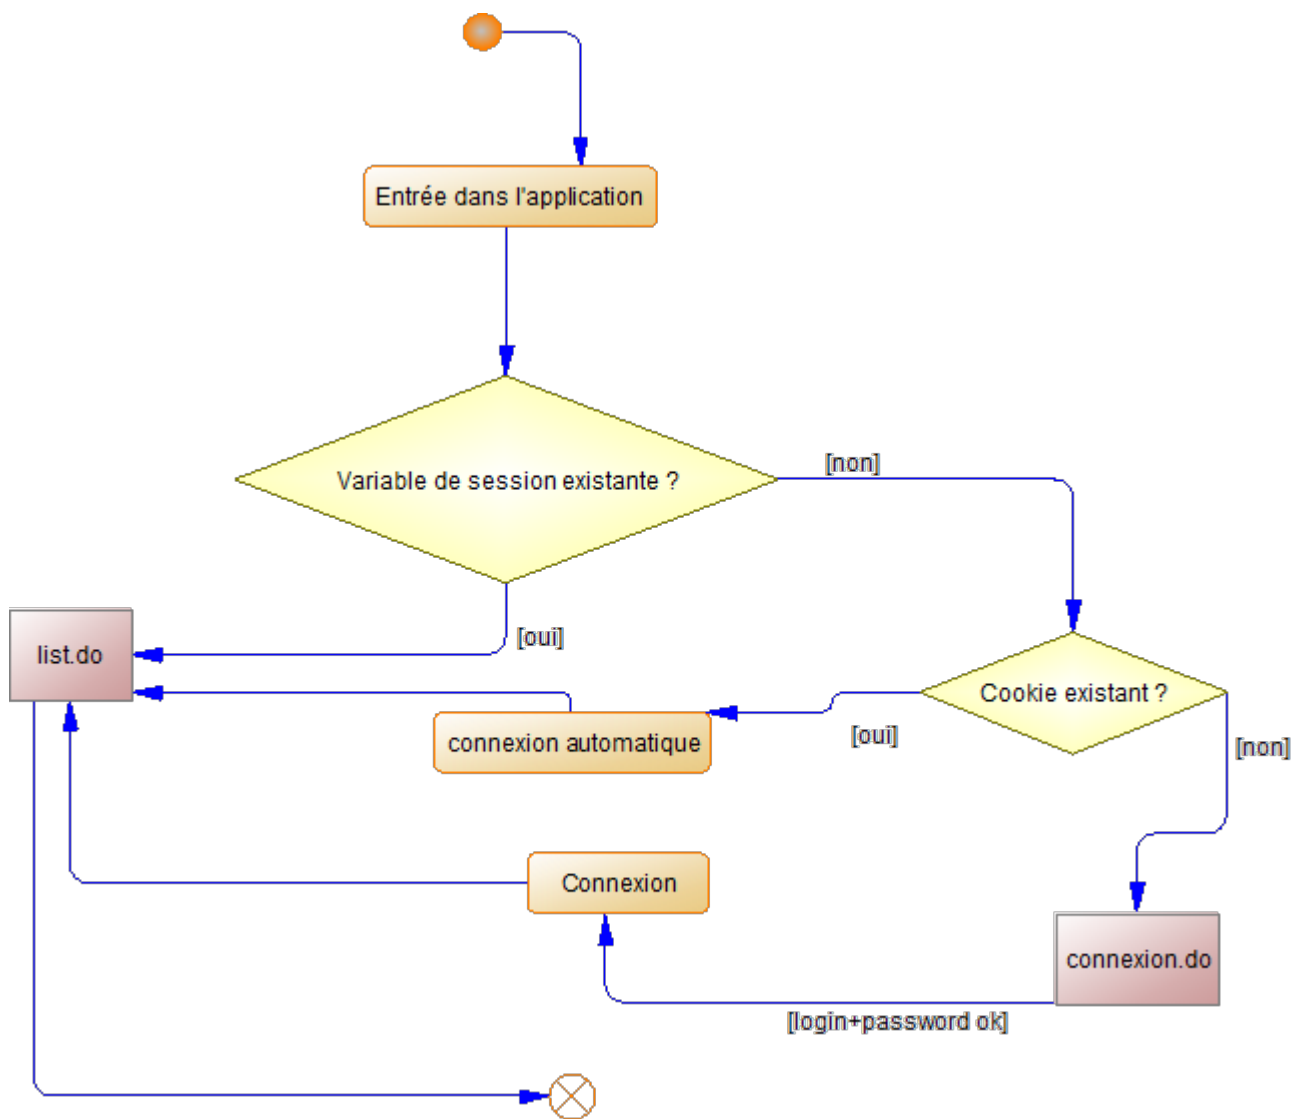

# TD n°2 Java EE

## Eléments divers

### Logique de la connexion à l'application

**Diagramme d'activités** : connexion à l'application

From: <http://slamwiki2.kobject.net/> - SlamWiki 2.1

Permanent link: <http://slamwiki2.kobject.net/javaee/td2?rev=1383721965>