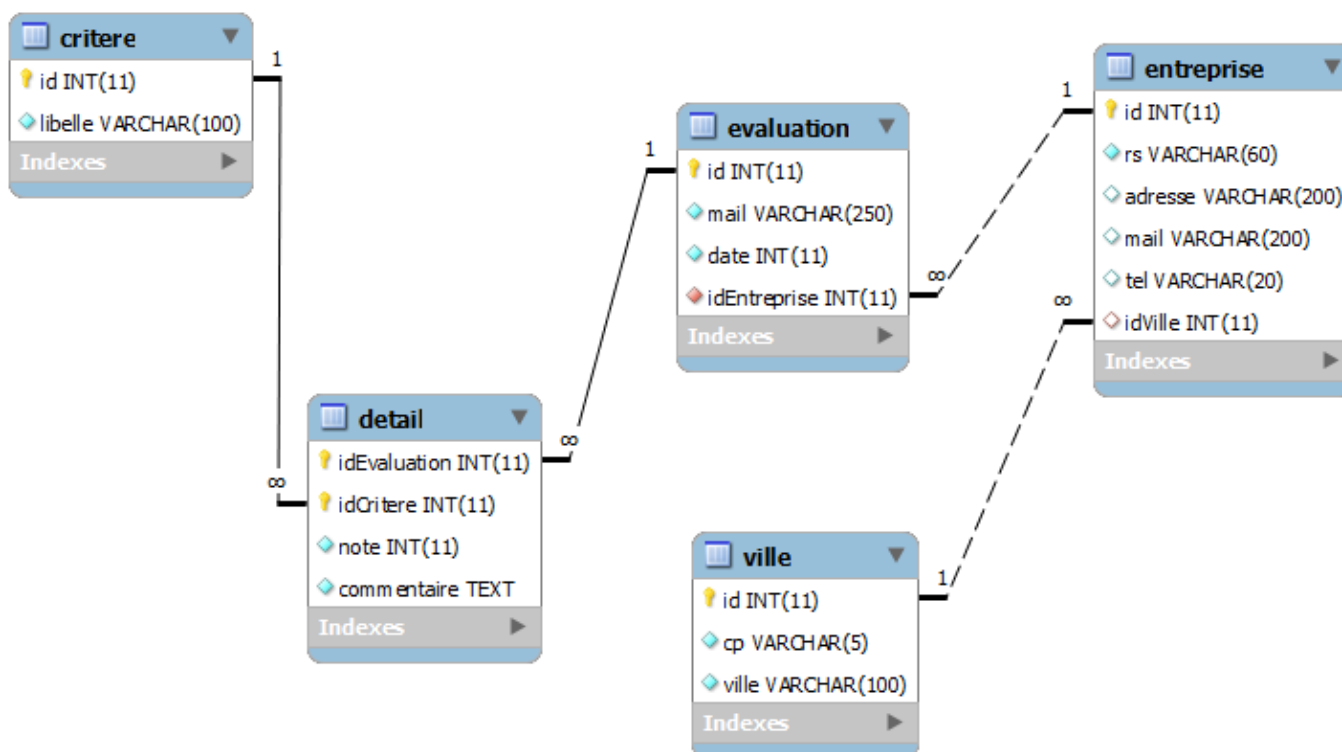

Prise en main d'un framework

Introduction

Objectifs

- Découverte d'un framework
- Normalisation du Code
- Mapping relationnel/objet
- Conception de vues

Contexte

Il s'agit d'une application web (exemple) permettant aux internautes d'évaluer des entreprises.

Principales fonctionnalités :

- Rechercher une entreprise
- Lister des entreprises
- Evaluer une entreprise
- Consulter le classement des entreprises évaluées

Base de données

- Créer la base de données **avisDb**, en exécutant le script dans phpMyAdmin

-- Génération du modèle

- A partir d'Eclipse, ouvrir le fichier de configuration **WebContent/config.ko** :

- Activer l'onglet **ORM** et [générer les classes métier](#)

- Vérifier la création des classes dans le package net.bo :

The screenshot shows a web browser window with the title 'KObject Framework' and the address bar containing 'localhost:8080/kotd5b/entreprise.list#'. The page content includes a search filter labeled 'Filtrer sur KEntreprise' with an input field. Below the filter is a pagination control showing '1' of 10 items. The main content is a table of car dealerships, each with a 'Modifier' button. At the bottom, there is a pagination summary: 'Afficher 10 enregistrement(s) sur 10' and an 'Ajouter' button.