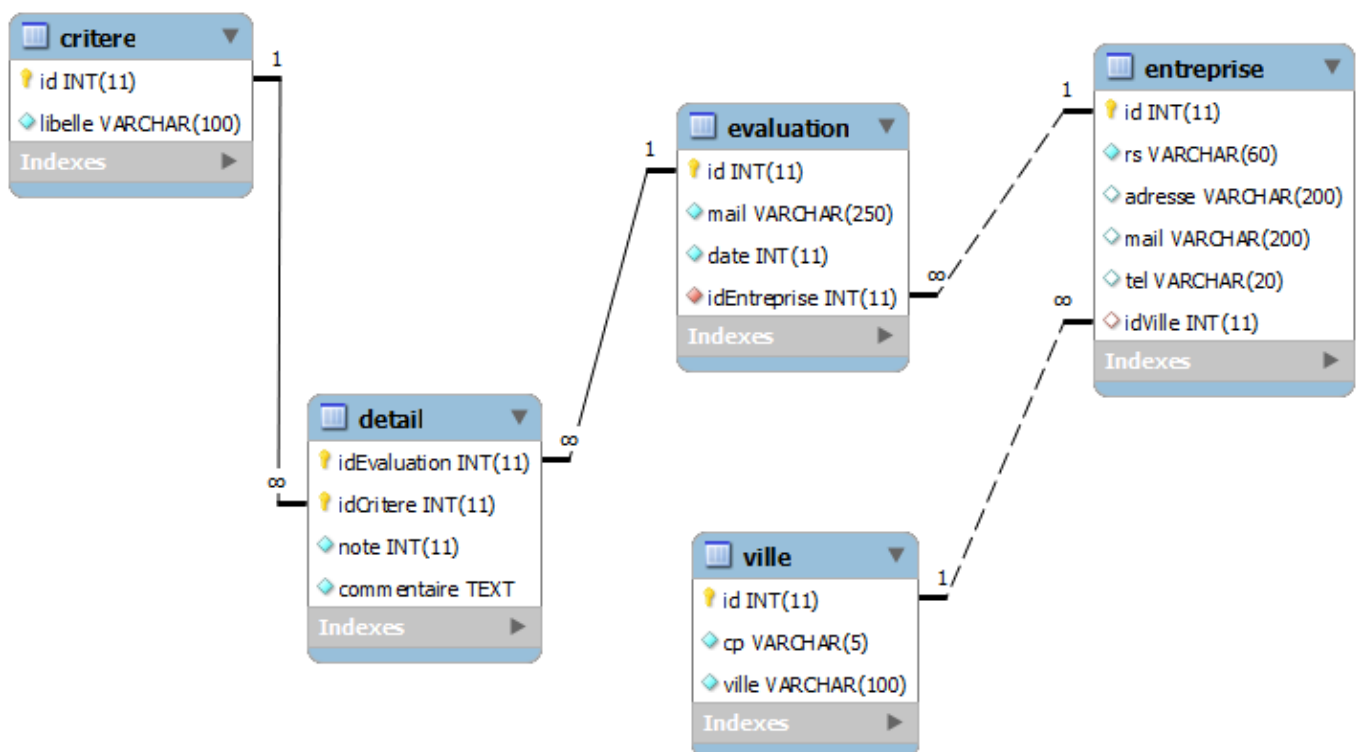

Prise en main d'un framework

Introduction

Objectifs

- Découverte d'un framework
- Normalisation du Code
- Mapping relationnel/objet
- Conception de vues

Contexte

Il s'agit d'une application web (exemple) permettant aux internautes d'évaluer des entreprises.

Principales fonctionnalités :

- Rechercher une entreprise
- Lister des entreprises
- Evaluer une entreprise
- Consulter le classement des entreprises évaluées

Base de données

- Créer la base de données **avisDb**, en exécutant le script dans phpMyAdmin