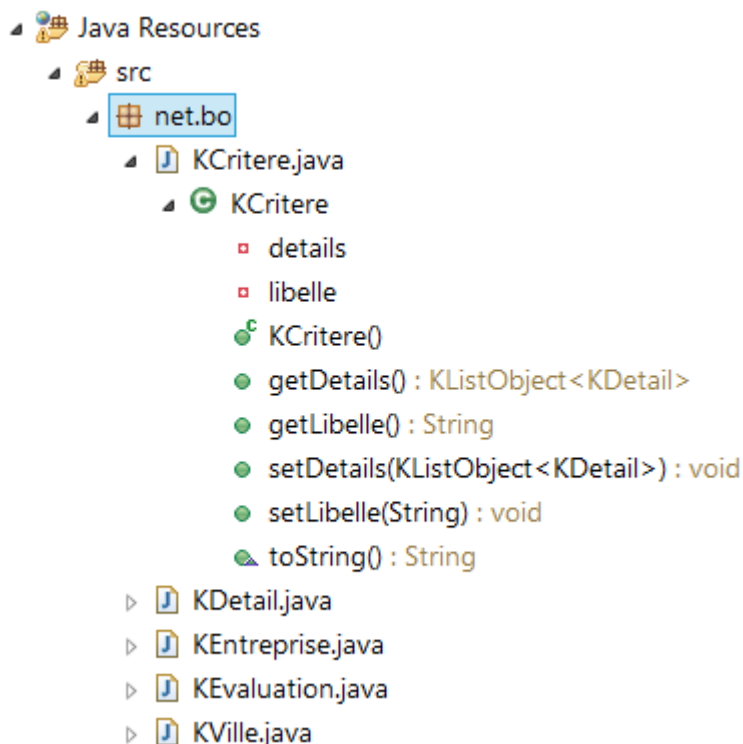

Travail à faire

-- Configuration

- Dans Eclipse, [installer le plugin KObject](#)
- Créer le Dynamic web project **koTd5**
- Ajouter les jars dans le dossier **WebContent/WEB-INF/lib** du projet
 - [mysql-connector-java-5.0.8-bin.jar](#)
 - [Librairie KObject 1.0.0.25a](#)
- [Ajouter KObject au projet](#)

-- Génération du modèle

- A partir d'Eclipse, ouvrir le fichier de configuration **WebContent/config.ko** :

- Activer l'onglet **ORM** et [générer les classes métier](#)

- Vérifier la création des classes dans le package net.bo :

- Tester le bon fonctionnement en allant à l'adresse **http://127.0.0.1:8080/koTd5/classes.main** de l'application web.

- Tester les adresses suivantes :
 - <http://127.0.0.1:8080/koTd5/entreprise.list>
 - <http://127.0.0.1:8080/koTd5/entreprise.view>
 - <http://127.0.0.1:8080/koTd5/ville.list>
 - <http://127.0.0.1:8080/koTd5/ville.view>
 - ...

The screenshot shows a web browser window with the title 'KObject Framework'. The address bar contains 'localhost:8080/kotd5b/entreprise.list#'. Below the browser, there is a search bar labeled 'Filtrer sur KEntreprise' with an empty input field. Underneath the search bar are navigation icons (back, forward, home, refresh) and a page indicator '1'. The main content is a table of car dealerships, each with a 'Modifier' button. At the bottom, there is a pagination control showing 'Afficher 10 enregistrement(s) sur 10' and an 'Ajouter' button.