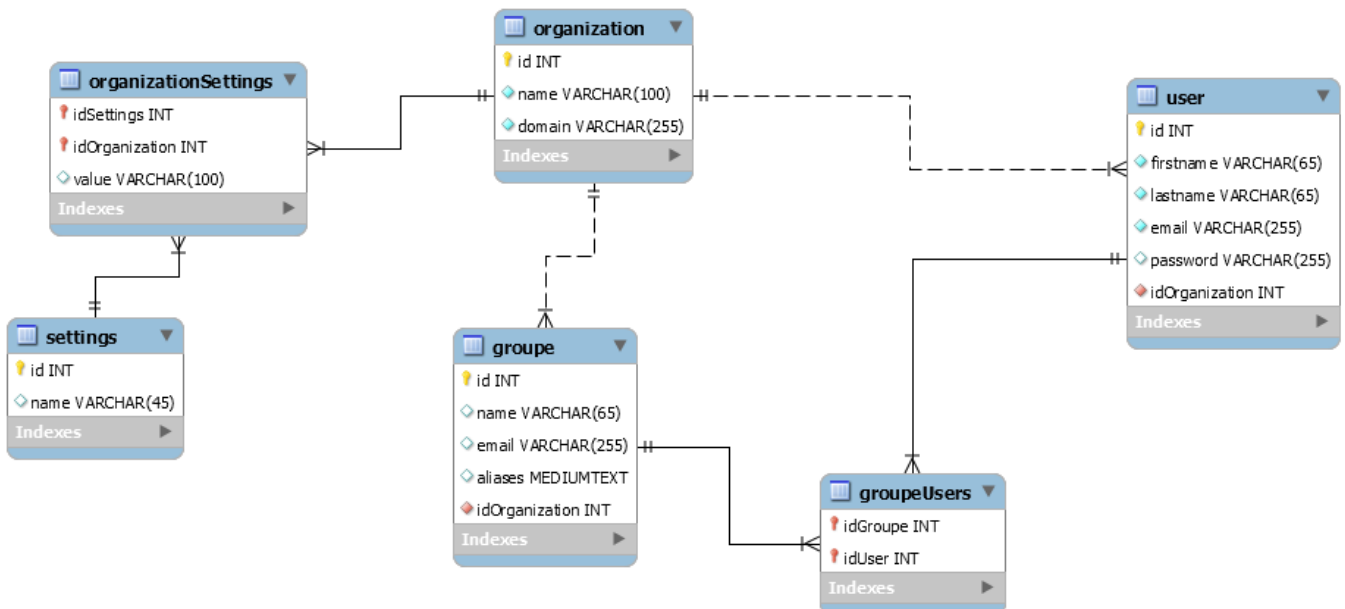

Introduction

Objectifs

- Faire le point sur vos connaissances et savoir-faire
 - en conception web
 - en développement web

Pré-requis

Aucun

Messagerie

Il s'agit de concevoir une application web permettant de gérer des domaines de messagerie. Le développement en est à sa phase initiale : l'analyse des données a été réalisée, et les principaux besoins recensés.

Données

Modèle physique

Le modèle obtenu après entretien avec le MOA est le suivant :

Script de création

- [messagerie.sql](#)

Fonctionnalités

Liées aux Organisations (O*)

code	Fonctionnalité
O1	Lister les organisations
O2	Créer une organisation
O3	Modifier une organisation
O4	Supprimer une organisation
O5	Définir ses settings
O6	Lister les groupes d'une organisation
O7	Lister les utilisateurs d'une organisation
O8	Afficher les infos essentielles d'une organisation

Liées aux Utilisateurs (U*)

code	Fonctionnalité
U1	Créer un utilisateur
U2	Modifier un utilisateur
U3	Supprimer un utilisateur
U4	Suspendre un utilisateur
U5	Réinitialiser le mot de passe d'un utilisateur
U6	Générer un mot de passe automatique
U7	Envoyer les infos de connexion d'un utilisateur par mail
U8	Ajouter un utilisateur à un groupe
U9	Enlever un utilisateur d'un groupe
U10	Lister les groupes auxquels un utilisateur appartient
U11	Importer des utilisateurs depuis un fichier (csv)
U12	Exporter des utilisateurs vers un fichier (csv)
U13	Rechercher des utilisateurs
U14	Sélectionner des utilisateurs
U15	Afficher les infos essentielles d'un utilisateur

- la conception,
- et l'implémentation.

From:

<http://slamwiki2.kobject.net/> - **SlamWiki 2.1**

Permanent link:

<http://slamwiki2.kobject.net/si-web/td1?rev=1508458714>

Last update: **2019/08/31 14:26**