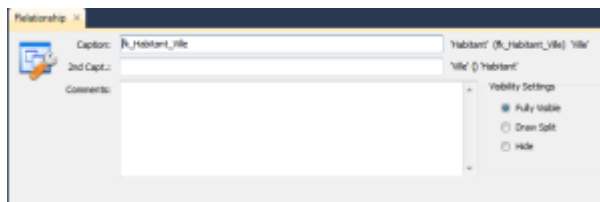

Faits un clique droit sur la table et cliquer sur “Editer la table”

Vous pouvez changer le nom de la table (CADRE ROUGE)
Vous pouvez également ajouter des colonnes (CADRE VERT)
Et modifier les type de données (CADRE BLEU)
Et leur donner des droit differents (CADRE ORANGE)

Table Name: **Habitant** Schema: n

Column Name	Datatype	PK	NN	UQ	BIN	UN	ZF	AI	Default
idHabitant	INT	<input checked="" type="checkbox"/>	<input checked="" type="checkbox"/>	<input type="checkbox"/>	<input type="checkbox"/>	<input type="checkbox"/>	<input type="checkbox"/>	<input type="checkbox"/>	
Nom	VARCHAR(45)	<input type="checkbox"/>	<input type="checkbox"/>	<input type="checkbox"/>	<input type="checkbox"/>	<input type="checkbox"/>	<input type="checkbox"/>	<input type="checkbox"/>	
Prenom	VARCHAR(45)	<input type="checkbox"/>	<input type="checkbox"/>	<input type="checkbox"/>	<input type="checkbox"/>	<input type="checkbox"/>	<input type="checkbox"/>	<input type="checkbox"/>	
Age	INT	<input type="checkbox"/>	<input type="checkbox"/>	<input type="checkbox"/>	<input type="checkbox"/>	<input type="checkbox"/>	<input type="checkbox"/>	<input type="checkbox"/>	

Puis en cliquant sur les 2 tables que vous désirez lier.

Vous obtiendrais ceci :

Vous pouvez éditer la liaison en faissant un clique droit dessus

Se tutorial touche a sa fin,

Pour d'avantage d'information consulter le site officiel de MySQL Workblench