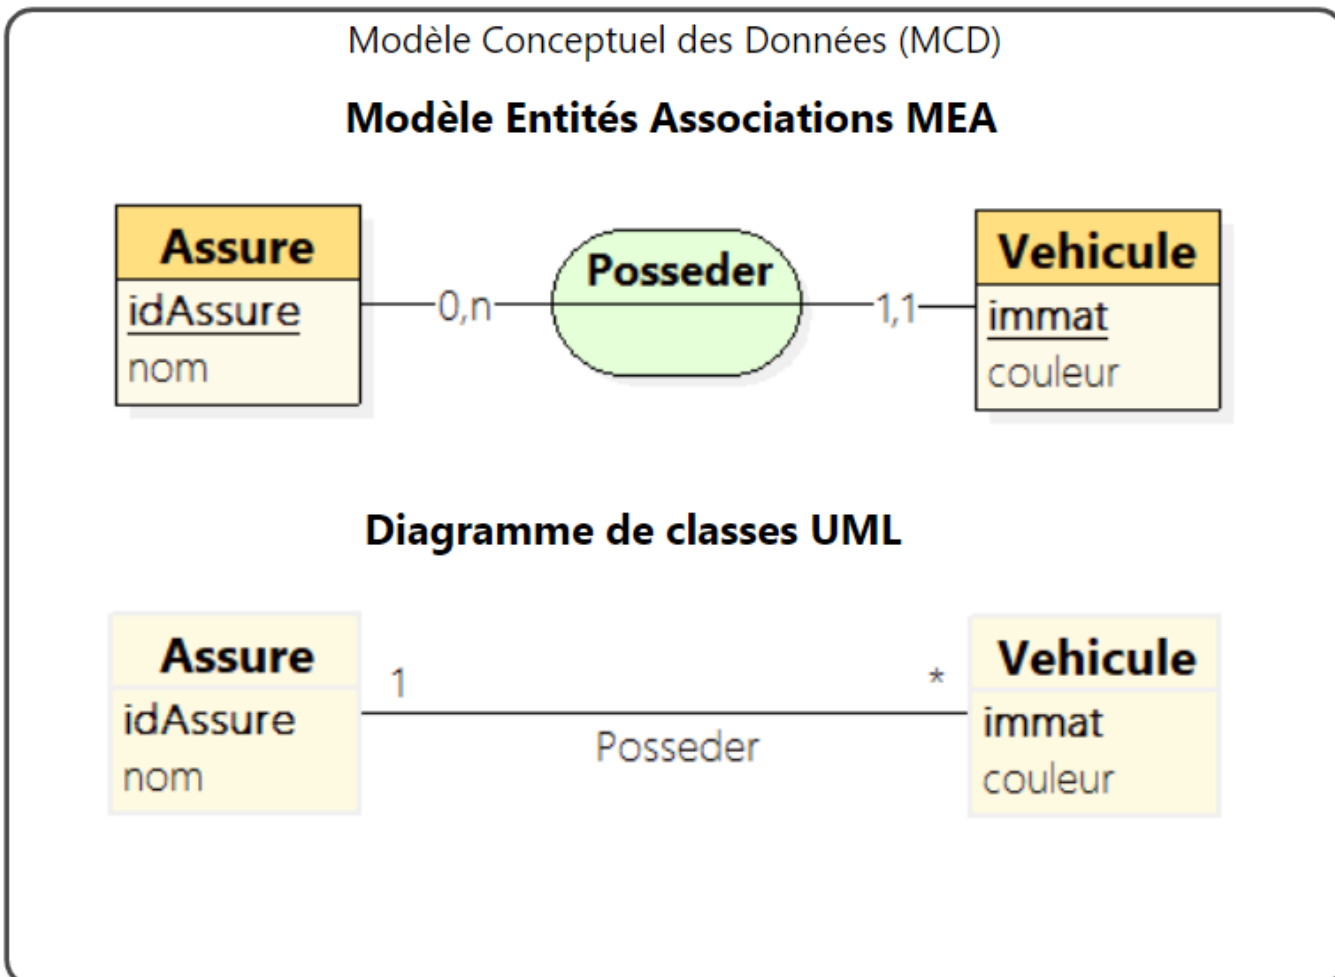

Niveaux d'abstraction

Les niveaux d'abstraction correspondent à des niveaux de pensée, ils permettent de modéliser le système d'information sans biais, en ne considérant à chaque niveau que les éléments à prendre en compte.

Niveau conceptuel

Création d'un modèle conceptuel :

- Permet de manipuler les concepts métier.
- Adapté à la communication avec le client.

- Visuel,
- Permettant la génération des modèles des étapes suivantes.

Niveau logique

Le passage au niveau logique impose de faire un choix d'organisation des données.

From:

<http://slamwiki2.kobject.net/> - **SlamWiki 2.1**

Permanent link:

<http://slamwiki2.kobject.net/sio/bloc2/conception/niveaux?rev=1682212551>