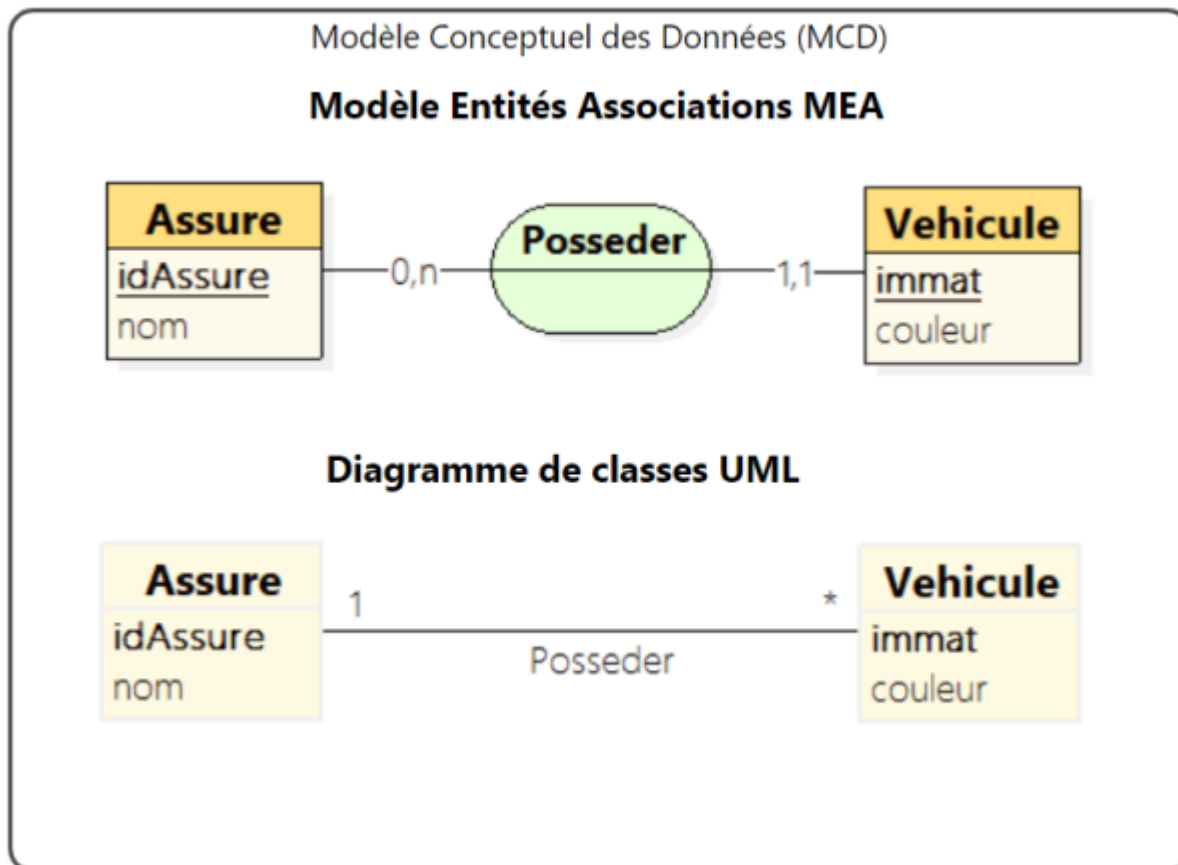

Niveaux d'abstraction

Les niveaux d'abstraction correspondent à des niveaux de pensée, ils permettent de modéliser le système d'information sans biais, en ne considérant à chaque niveau que les éléments à prendre en compte.

Niveau conceptuel

Création d'un modèle conceptuel :

- Permet de manipuler les concepts métier.
- Adapté à la communication avec le client.

- Visuel,
- Permettant la génération des modèles des étapes suivantes.

Niveau logique

Le passage au niveau logique impose de faire un choix d'organisation des données.

From:
<http://slamwiki2.kobject.net/> - **SlamWiki 2.1**

Permanent link:
<http://slamwiki2.kobject.net/sio/bloc2/conception/niveaux?rev=1682212582>