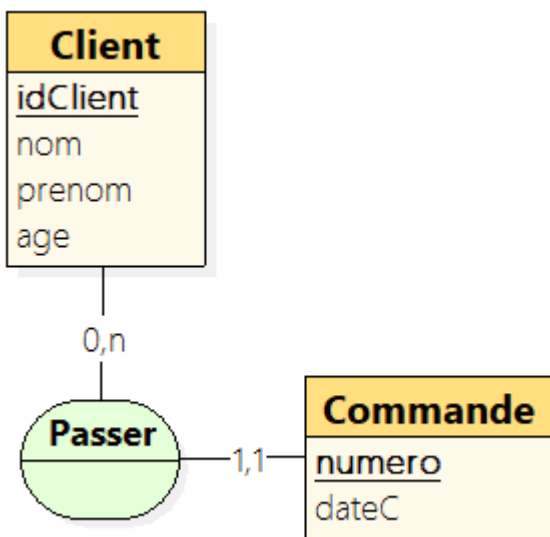

MCD - UML

UML permet une représentation conceptuelle des données grâce au **diagramme de classes**, équivalente au Modèle Entité-Associations (MEA) de MERISE.

Le diagramme de classes étant destiné à une représentation des concepts OOP, il est nécessaire de l'étendre au travers de stéréotypes pour l'utiliser dans un cadre orienté données.

Concepts

Merise	UML
Entité	«entity»
Identifiant	«id»
0,1	0..1
1,1	1
0,n	*
1,n	1..*
	roleName

Associations

From:
<http://slamwiki2.kobject.net/> - SlamWiki 2.1

Permanent link:
<http://slamwiki2.kobject.net/sio/bloc2/conception/uml?rev=1682429398>