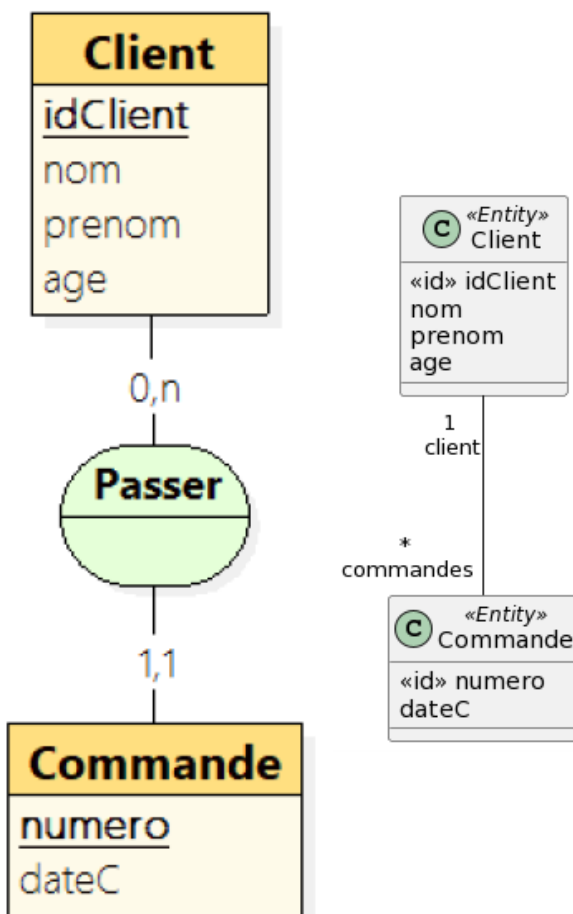

MCD - UML

UML permet une représentation conceptuelle des données grâce au **diagramme de classes**, équivalente au Modèle Entité-Associations (MEA) de MERISE.

Le diagramme de classes étant destiné à une représentation des concepts OOP, il est nécessaire de l'étendre au travers de stéréotypes pour l'utiliser dans un cadre orienté données.

Concepts

Merise	UML
Entité	«entity»
Identifiant	«id»
0,1	0..1
1,1	1
0,n	*
1,n	1..*
	roleName

Associations