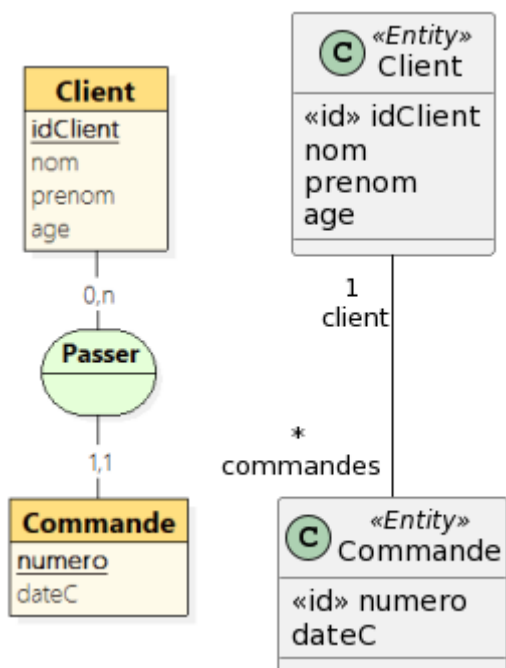

MCD - UML

UML permet une représentation conceptuelle des données grâce au **diagramme de classes**, équivalente au Modèle Entité-Associations (MEA) de MERISE.

Le diagramme de classes étant destiné à une représentation des concepts OOP, il est nécessaire de l'étendre au travers de stéréotypes pour l'utiliser dans un cadre orienté données.

Concepts

Merise	UML
Entité	«entity»
Identifiant	«id»
0,1	0..1
1,1	1
0,n	*
1,n	1..*
	roleName

Associations

From:

<http://slamwiki2.kobject.net/> - **SlamWiki 2.1**

Permanent link:

<http://slamwiki2.kobject.net/sio/bloc2/conception/uml?rev=1682432152>