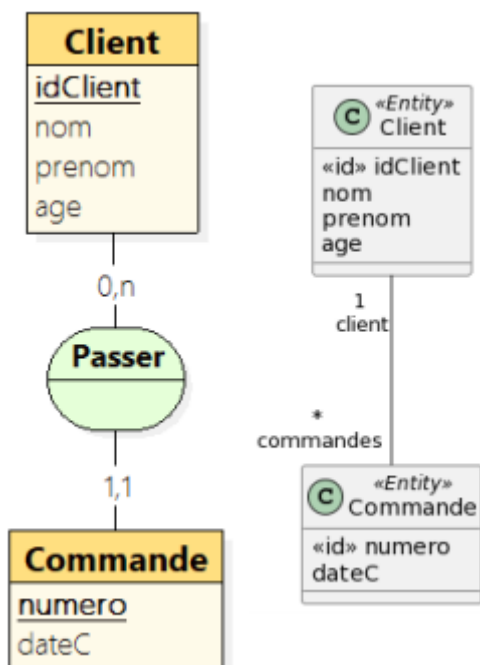

MCD - UML

UML permet une représentation conceptuelle des données grâce au **diagramme de classes**, équivalente au Modèle Entité-Associations (MEA) de MERISE.

Le diagramme de classes étant destiné à une représentation des concepts OOP, il est nécessaire de l'étendre au travers de stéréotypes pour l'utiliser dans un cadre orienté données.

Concepts

Merise	UML
Entité	«entity»
Identifiant	«id»
0,1	0..1
1,1	1
0,n	*
1,n	1..*
	roleName

Associations