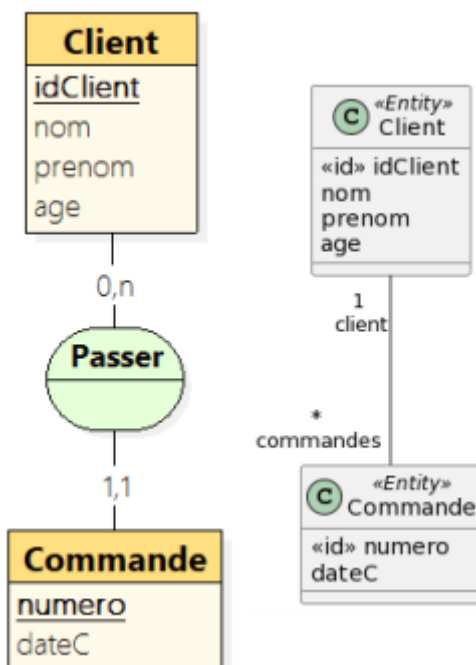

MCD - UML

UML permet une représentation conceptuelle des données grâce au **diagramme de classes**, équivalente au Modèle Entité-Associations (MEA) de MERISE.

Le diagramme de classes étant destiné à une représentation des concepts OOP, il est nécessaire de l'étendre au travers de stéréotypes pour l'utiliser dans un cadre orienté données.

Concepts

Merise	UML
Entité	«entity»
Identifiant	«id»
0,1	0..1
1,1	1
0,n	*
1,n	1..*
	roleName

Associations

From:

<http://slamwiki2.kobject.net/> - **SlamWiki 2.1**

Permanent link:

<http://slamwiki2.kobject.net/sio/bloc2/conception/uml?rev=1682432291>