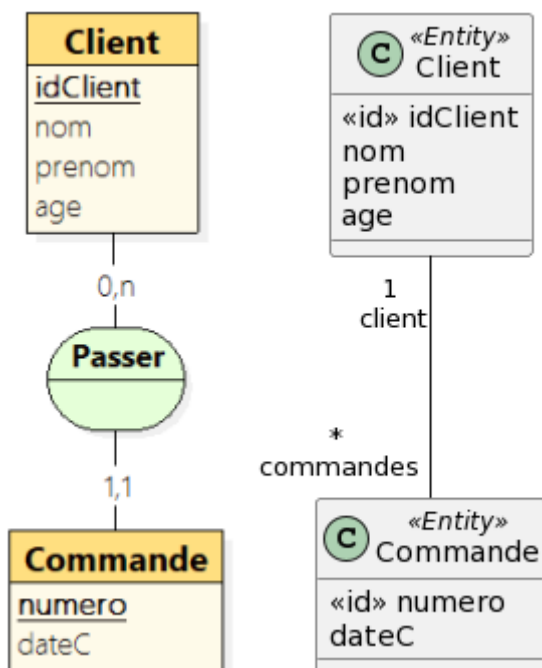

MCD - UML

UML permet une représentation conceptuelle des données grâce au **diagramme de classes**, équivalente au Modèle Entité-Associations (MEA) de MERISE.

Le diagramme de classes étant destiné à une représentation des concepts OOP, il est nécessaire de l'étendre au travers de stéréotypes pour l'utiliser dans un cadre orienté données.

Concepts

Merise	UML
Entité	«entity»
Identifiant	«id»
0,1	0..1
1,1	1
0,n	*
1,n	1..*
	roleName

Associations

From:

<http://slamwiki2.kobject.net/> - **SlamWiki 2.1**

Permanent link:

<http://slamwiki2.kobject.net/sio/bloc2/conception/uml?rev=1682432301>