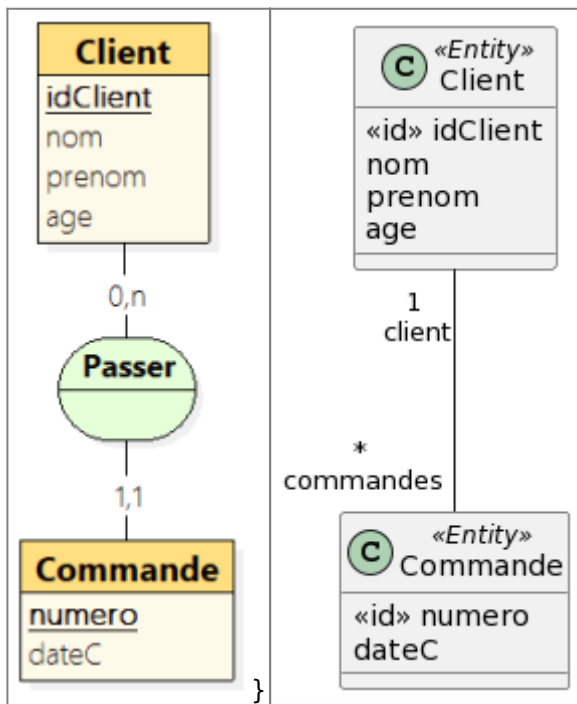

MCD - UML

UML permet une représentation conceptuelle des données grâce au **diagramme de classes**, équivalente au Modèle Entité-Associations (MEA) de MERISE.

Le diagramme de classes étant destiné à une représentation des concepts OOP, il est nécessaire de l'étendre au travers de stéréotypes pour l'utiliser dans un cadre orienté données.

Concepts

Merise	UML
Entité	«entity»
Identifiant	«id»
0,1	0..1
1,1	1
0,n	*
1,n	1..*
	roleName

Associations

From: <http://slamwiki2.kobject.net/> - SlamWiki 2.1

Permanent link: <http://slamwiki2.kobject.net/sio/bloc2/conception/uml?rev=1682432421>

Last update: 2023/04/25 16:20