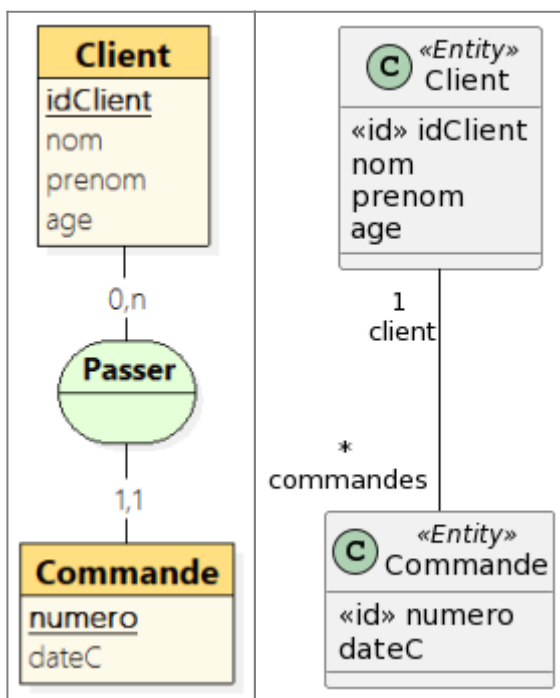

MCD - UML

UML permet une représentation conceptuelle des données grâce au **diagramme de classes**, équivalente au Modèle Entité-Associations (MEA) de MERISE.

Le diagramme de classes étant destiné à une représentation des concepts OOP, il est nécessaire de l'étendre au travers de stéréotypes pour l'utiliser dans un cadre orienté données.

Concepts

Merise	UML
Entité	«entity»
Identifiant	«id»
0,1	0..1
1,1	1
0,n	*
1,n	1..*
	roleName

Associations

From:
<http://slamwiki2.kobject.net/> - SlamWiki 2.1

Permanent link:
<http://slamwiki2.kobject.net/sio/bloc2/conception/uml?rev=1682432434>

Last update: 2023/04/25 16:20