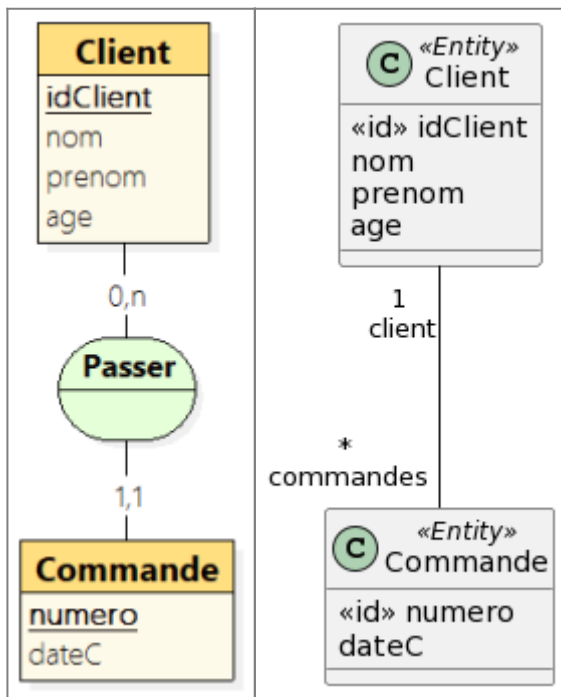

MCD - UML

UML permet une représentation conceptuelle des données grâce au **diagramme de classes**, équivalente au Modèle Entité-Associations (MEA) de MERISE.

Le diagramme de classes étant destiné à une représentation des concepts OOP, il est nécessaire de l'étendre au travers de stéréotypes pour l'utiliser dans un cadre orienté données.

Concepts

Merise	UML
Entité	«entity»
Identifiant	«id»
0,1	0..1
1,1	1
0,n	*
1,n	1..*
	roleName

Associations

From: <http://slamwiki2.kobject.net/> - SlamWiki 2.1

Permanent link: <http://slamwiki2.kobject.net/sio/bloc2/conception/uml?rev=1682432434>