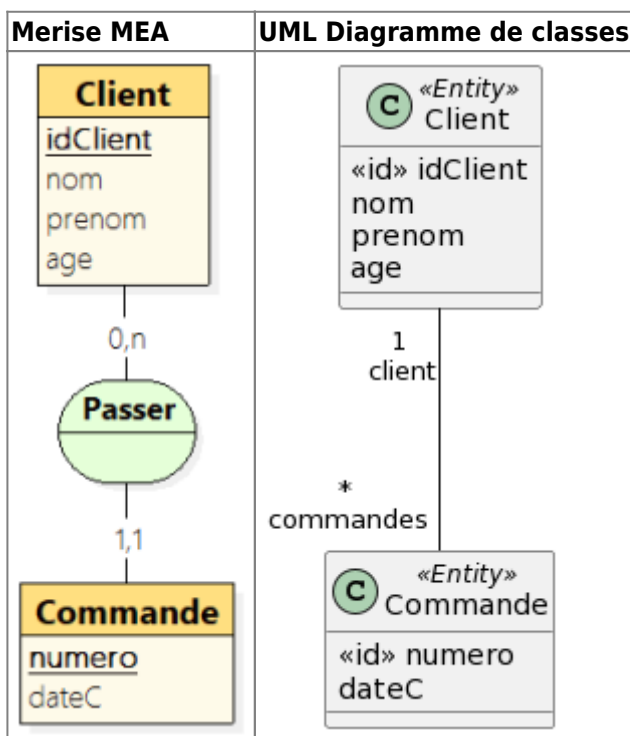

MCD - UML

UML permet une représentation conceptuelle des données grâce au **diagramme de classes**, équivalente au Modèle Entité-Associations (MEA) de MERISE.

Le diagramme de classes étant destiné à une représentation des concepts OOP, il est nécessaire de l'étendre au travers de stéréotypes pour l'utiliser dans un cadre orienté données.

Concepts

Merise	UML
Entité	«entity»
Identifiant	«id»
0,1	0..1
1,1	1
0,n	*
1,n	1..*
	roleName

Associations

From: <http://slamwiki2.kobject.net/> - SlamWiki 2.1

Permanent link: <http://slamwiki2.kobject.net/sio/bloc2/conception/uml?rev=1682432472>