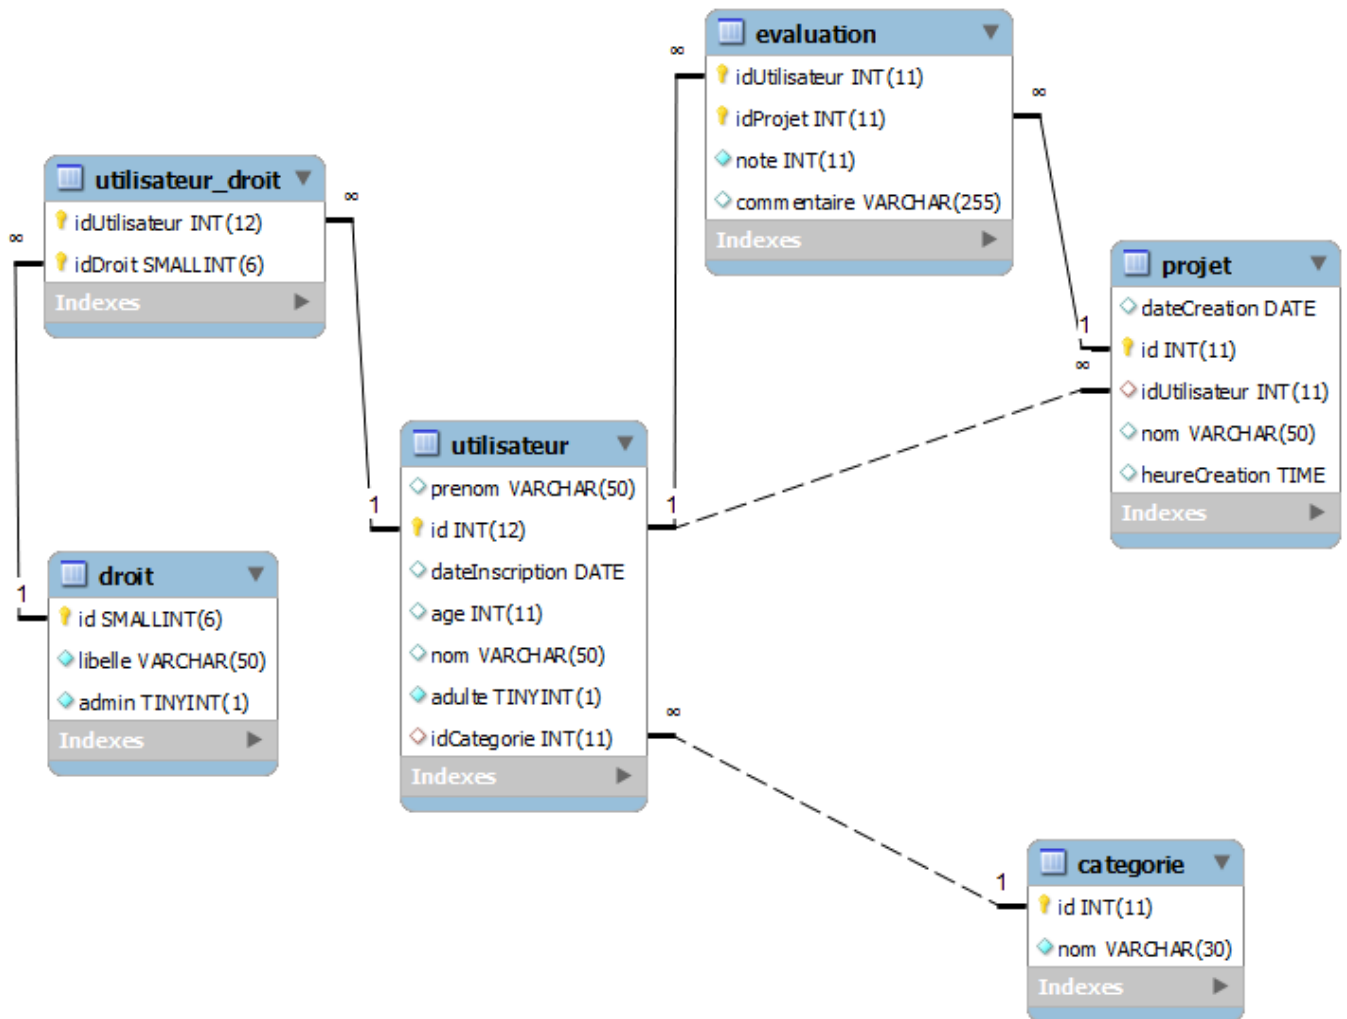

Evaluation

Soit la base de données suivante :

Insertions

Ajoutez les données suivantes, en veillant à les exécuter dans l'ordre qui permettra une insertion :

Utilisateurs :

Nom	Prénom	Date d'inscription	Age	Adulte	Catégorie
-----	--------	--------------------	-----	--------	-----------

Catégorie :

From:
<http://slamwiki2.kobject.net/> - **Broken SlamWiki 2.0**

Permanent link:
<http://slamwiki2.kobject.net/slam1/dssql?rev=1390813646>

Last update: **2019/08/31 14:38**