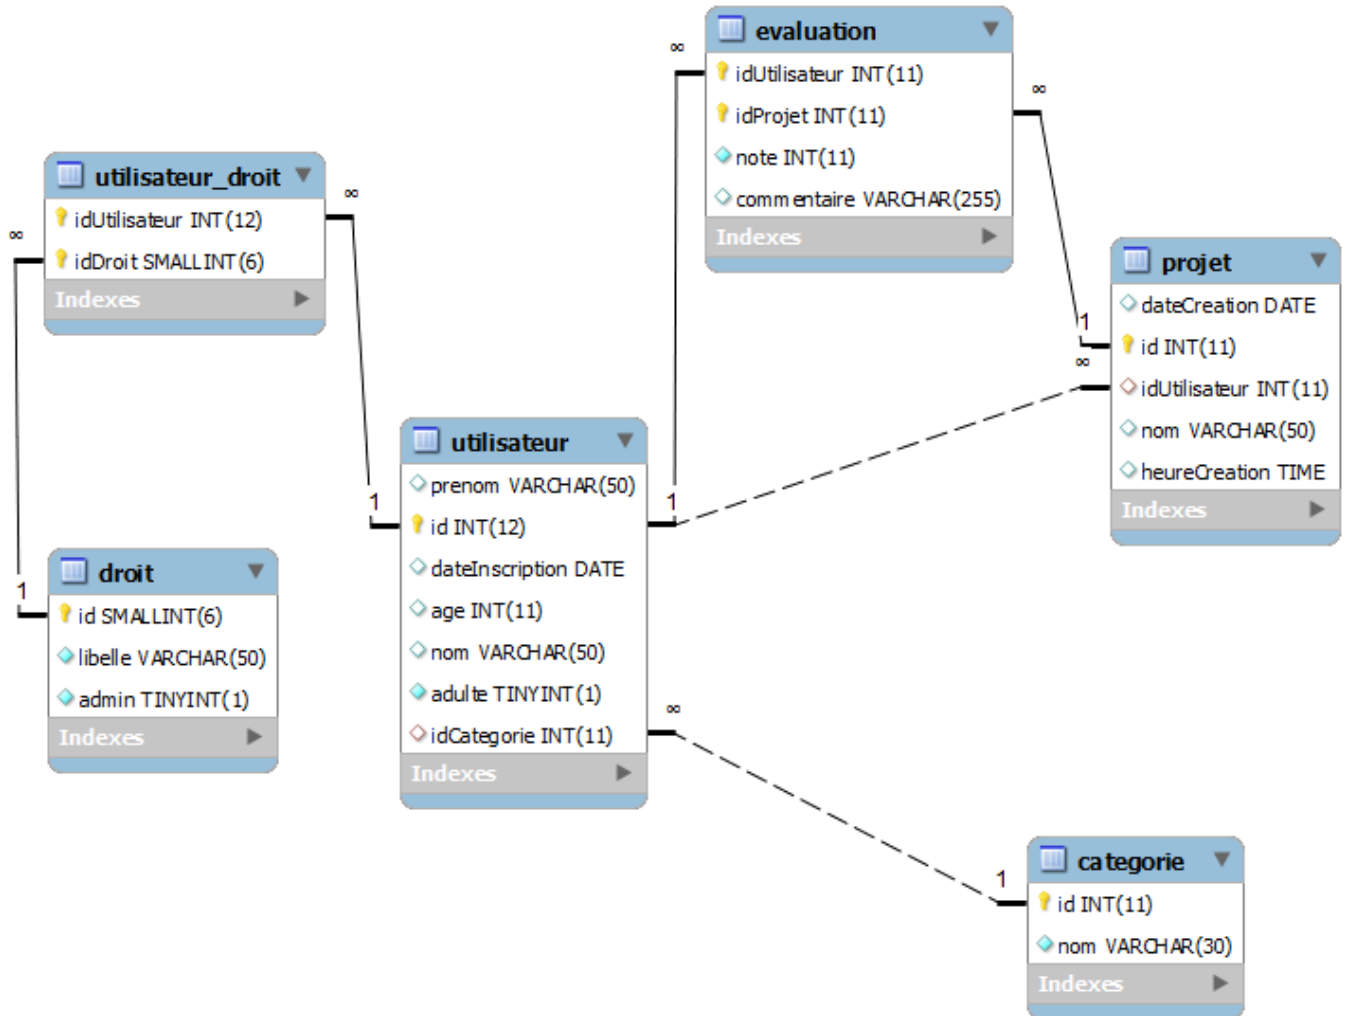

Evaluation

Soit la base de données suivante :

Insertions

Ajoutez les données suivantes, en veillant à les exécuter dans l'ordre qui permettra une insertion :

Utilisateurs :

| Nom | Prénom | Date d'inscription | Age | Adulte | Catégorie |
|-----|--------|--------------------|-----|--------|-----------|
|-----|--------|--------------------|-----|--------|-----------|

Catégorie :

From: <http://slamwiki2.kobject.net/> - SlamWiki 2.1

Permanent link: <http://slamwiki2.kobject.net/slam1/dssql?rev=1390813646>

Last update: 2019/08/31 14:38