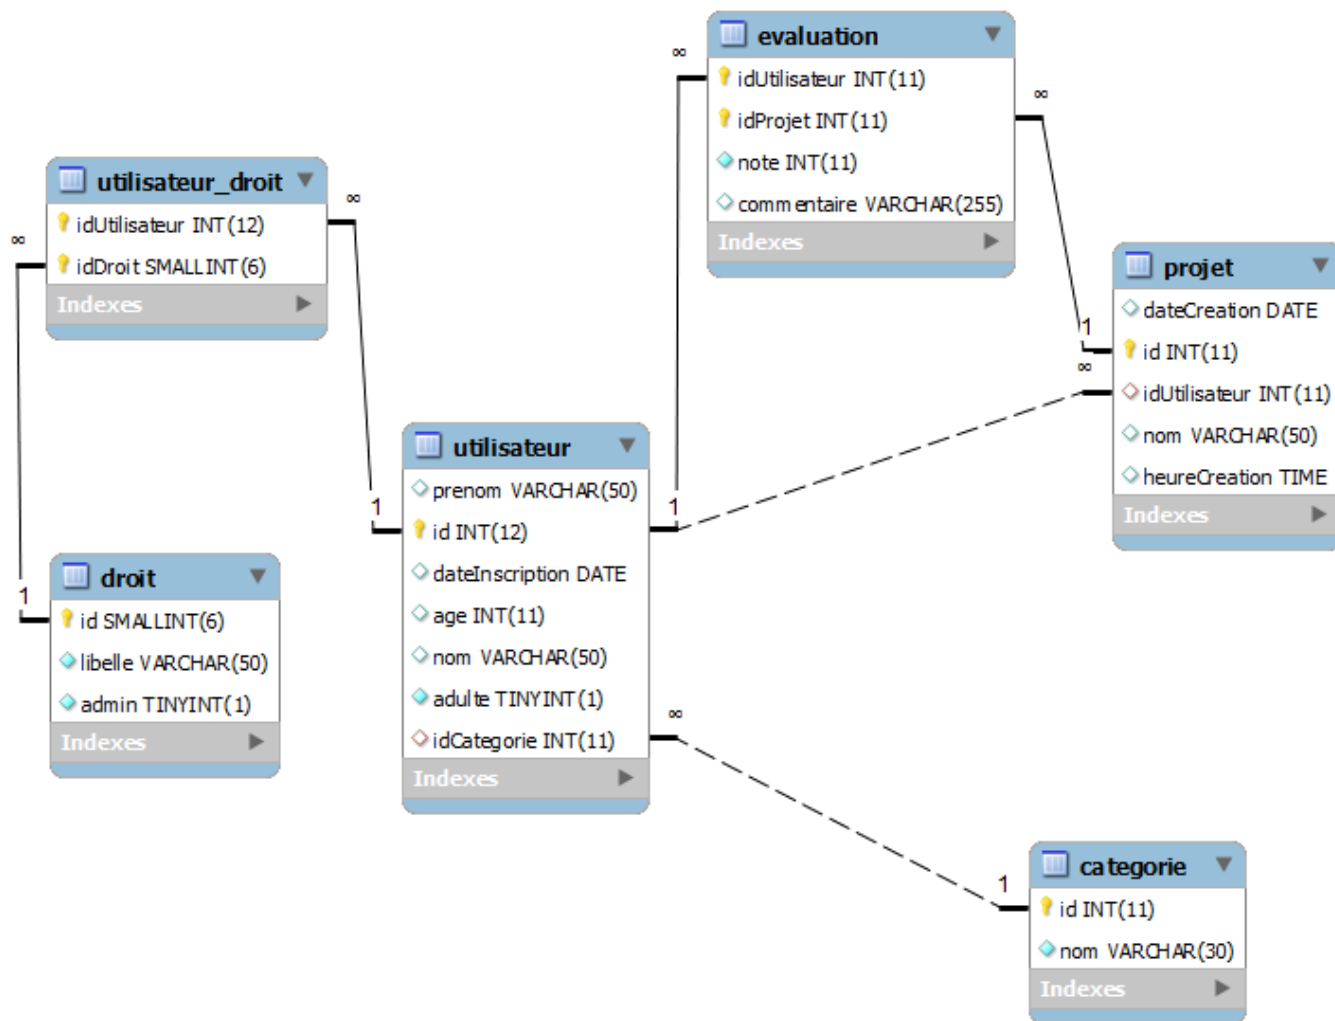

Evaluation

Soit la base de données suivante :

Insertions

Ajoutez les données suivantes, en veillant à les exécuter dans l'ordre qui permettra une insertion :

Utilisateurs :

Nom	Prénom	Date d'inscription	Age	Adulte	Catégorie
-----	--------	--------------------	-----	--------	-----------

Catégorie :

From: <http://slamwiki2.kobject.net/> - SlamWiki 2.1

Permanent link: <http://slamwiki2.kobject.net/slam1/dssql?rev=1390813646>

Last update: 2019/08/31 14:38