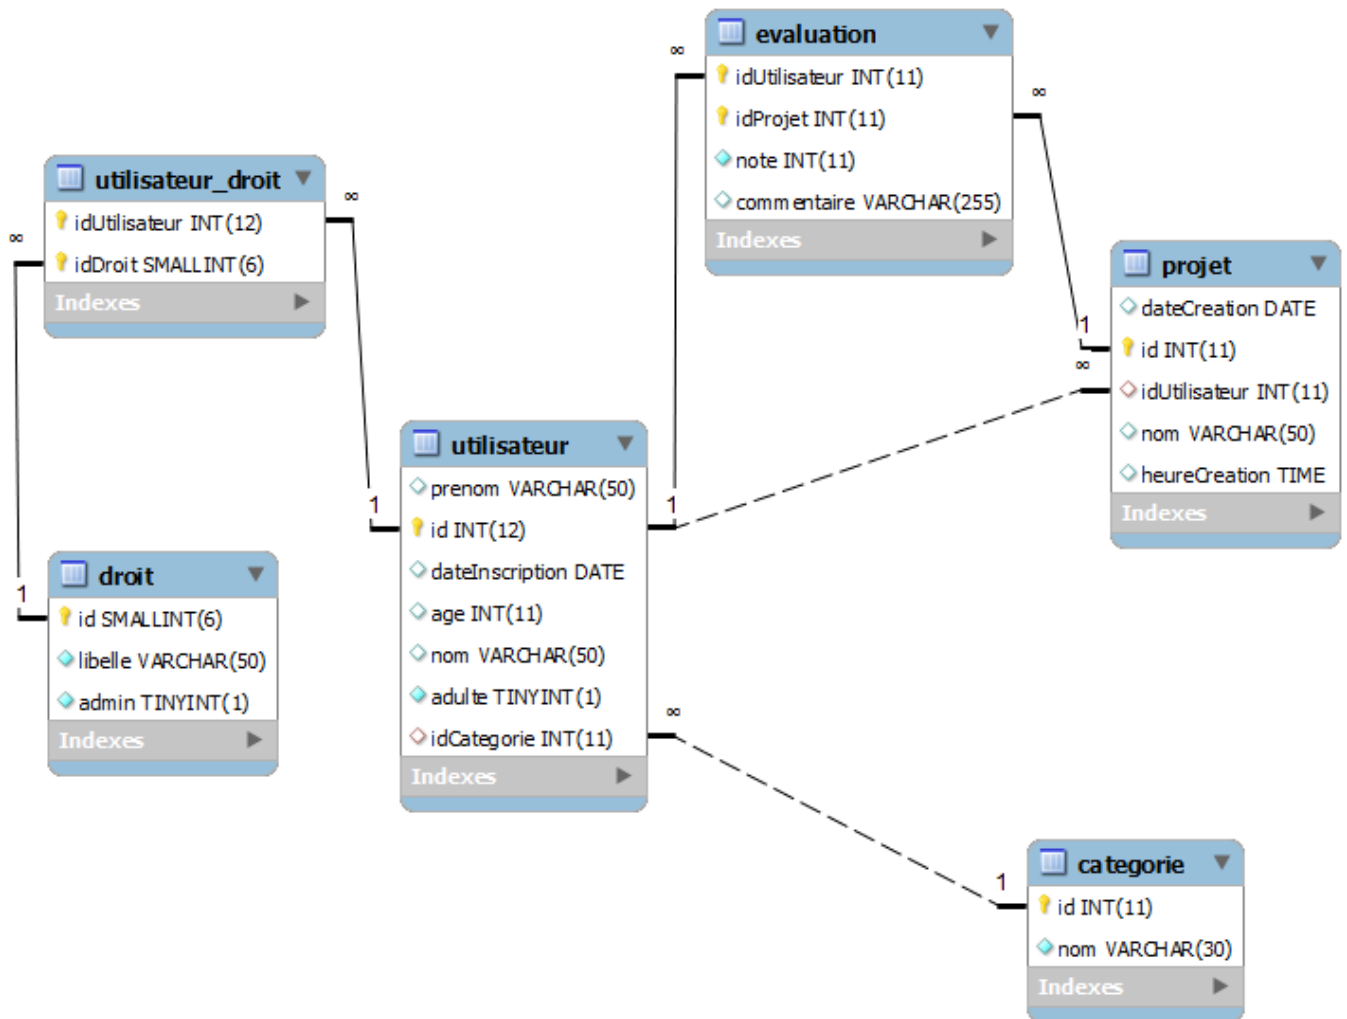

Evaluation

Soit la base de données suivante :

Insertions

Ajoutez les données suivantes, en veillant à les exécuter dans l'ordre qui permettra une insertion sans erreurs :

Utilisateurs :

| Nom | Prénom | Date d'inscription | Age | Adulte | Catégorie |
|--------|--------|--------------------|-----|--------|-----------|
| DUPONT | | | | | |

Catégorie :

| Libelle |
|-------------|
| Utilisateur |

Mise à jour

Suppression

From:

<http://slamwiki2.kobject.net/> - **Broken SlamWiki 2.0**

Permanent link:

<http://slamwiki2.kobject.net/slam1/dssql?rev=1390816020>