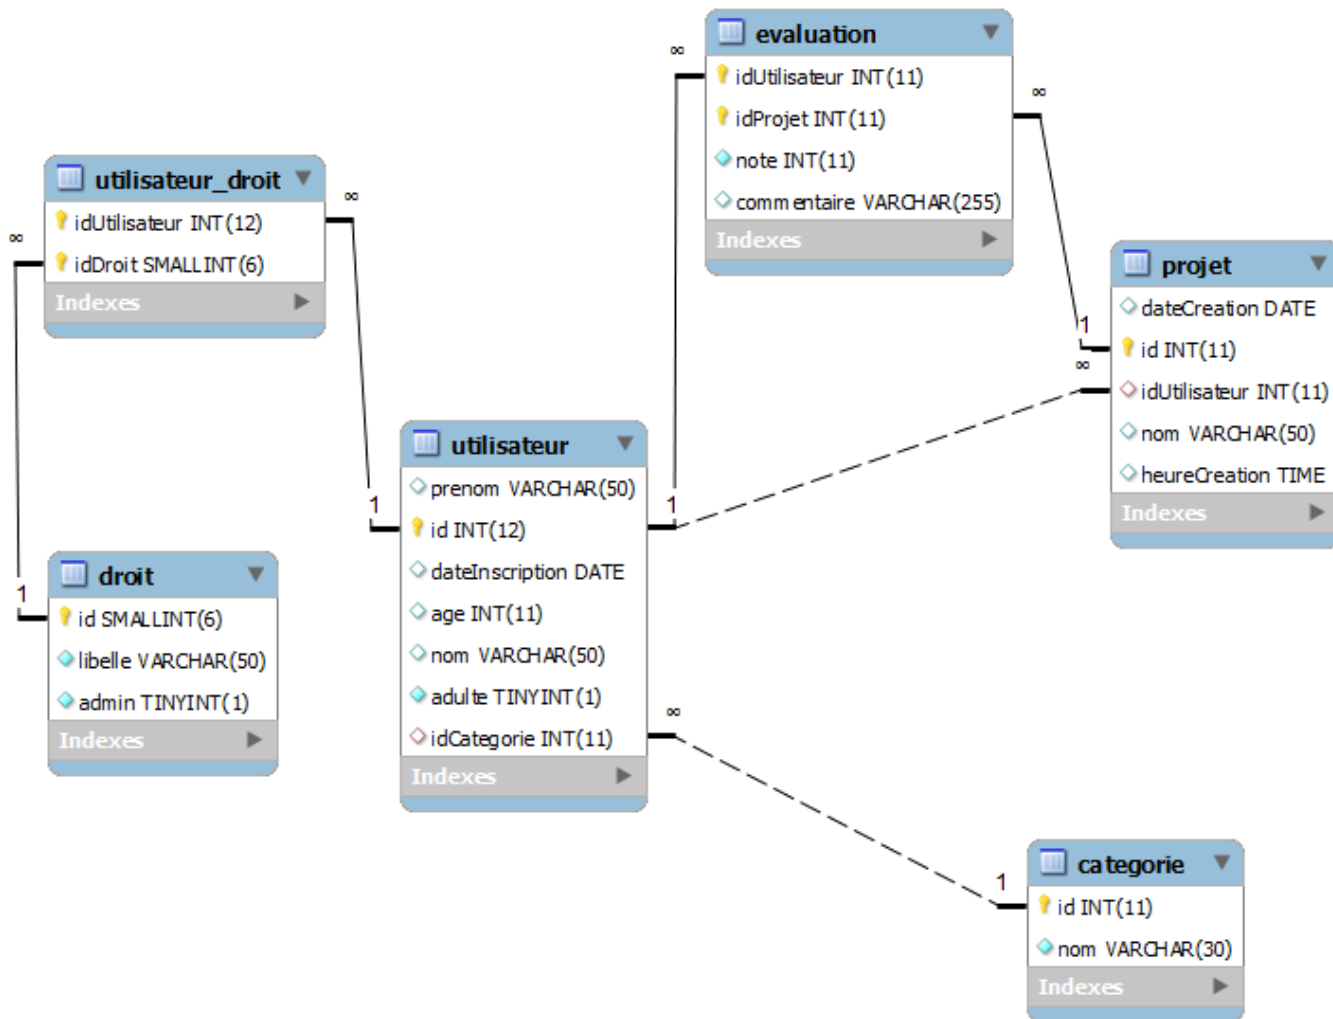

Evaluation

Soit la base de données suivante :

Insertions

Ajoutez les données suivantes, en veillant à les exécuter dans l'ordre qui permettra une insertion sans erreurs :

Utilisateurs :

Nom	Prénom	Date d'inscription	Age	Adulte	Catégorie
DUPONT					

Catégorie :

Libelle
Utilisateur

Mise à jour

Suppression

From:
<http://slamwiki2.kobject.net/> - **Broken SlamWiki 2.0**

Permanent link:
<http://slamwiki2.kobject.net/slam1/dssql?rev=1390816020>

Last update: **2019/08/31 14:38**