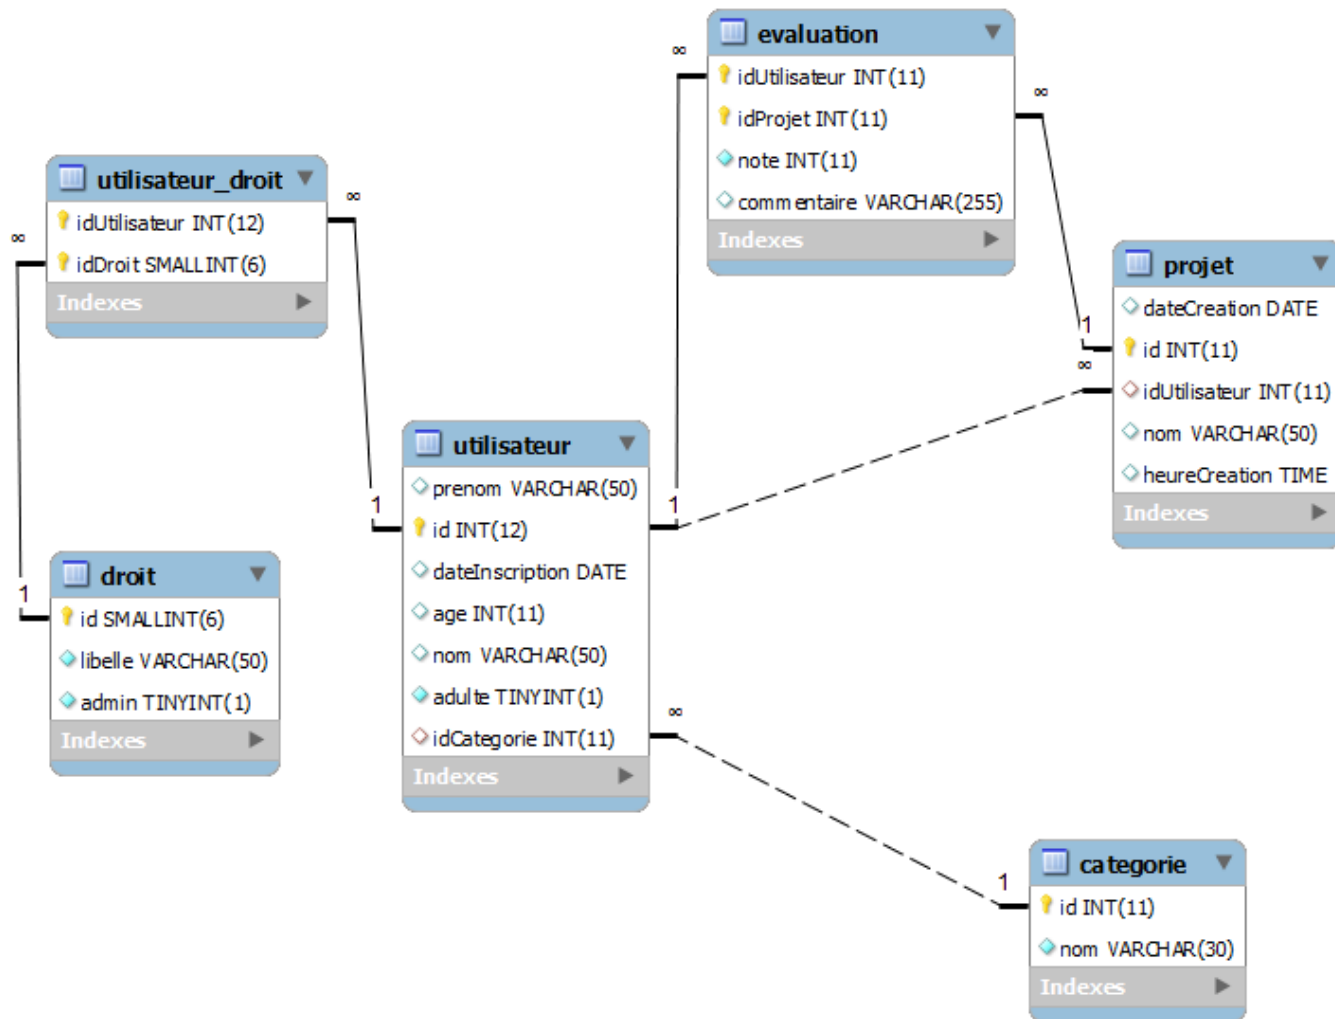

Evaluation

Soit la base de données suivante :

Insertions

Ajoutez les données suivantes, en veillant à les exécuter dans l'ordre qui permettra une insertion sans erreurs :

Utilisateurs :

Nom	Prénom	Date d'inscription	Age	Adulte	Catégorie
DUPONT					

Catégorie :

Libelle
Utilisateur

Mise à jour

Suppression

From:
<http://slamwiki2.kobject.net/> - **SlamWiki 2.1**

Permanent link:
<http://slamwiki2.kobject.net/slam1/dssql?rev=1390816020>

Last update: **2019/08/31 14:38**