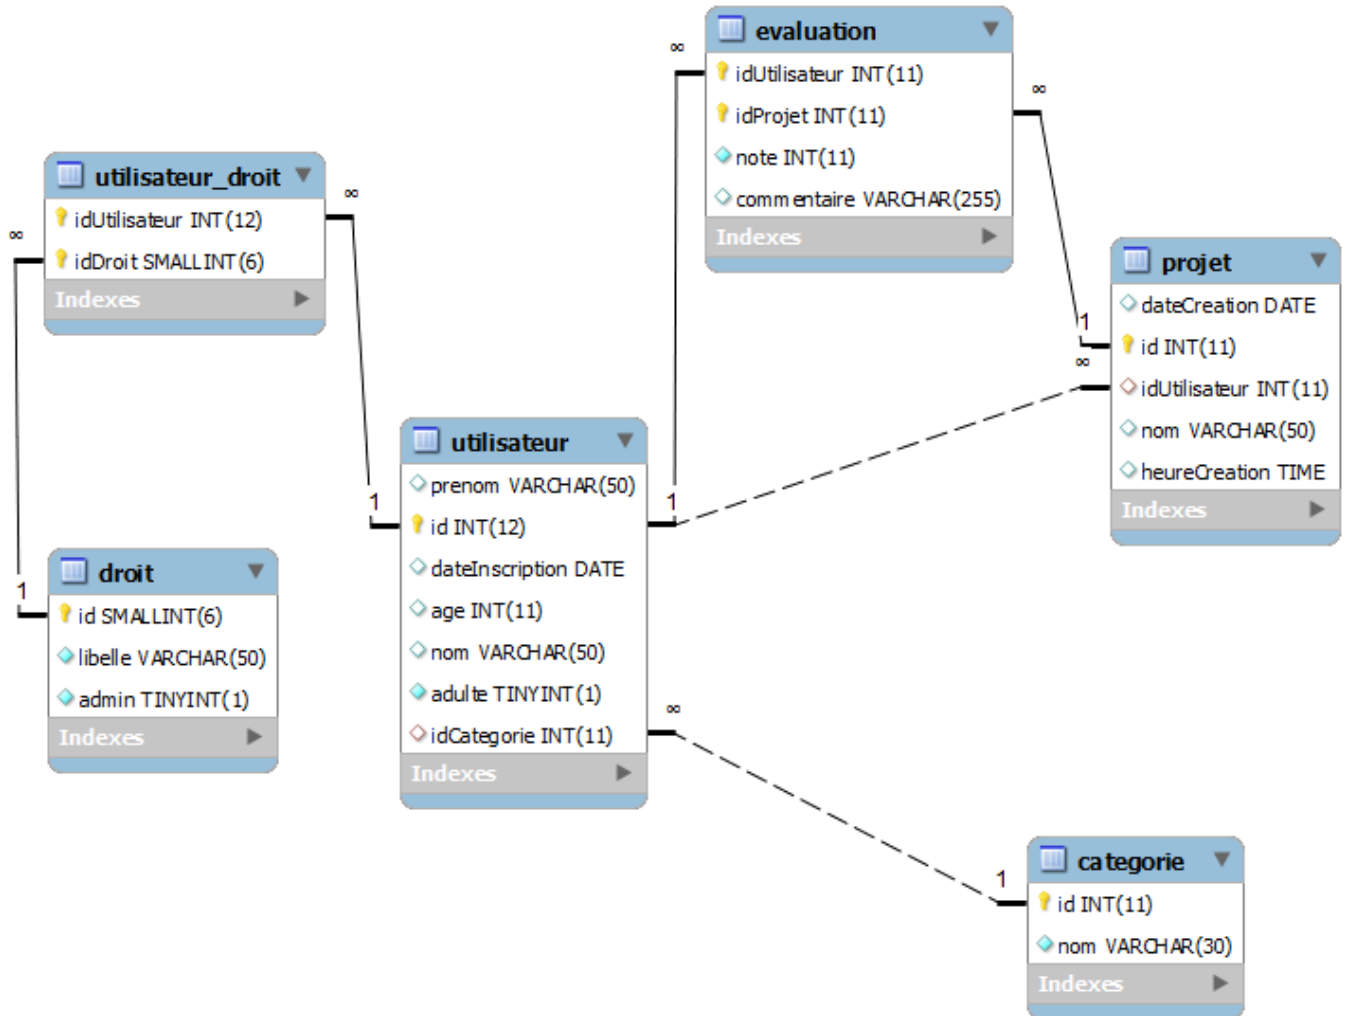

Evaluation

Soit la base de données suivante :

Insertions

Ajoutez les données suivantes, en veillant à les exécuter dans l'ordre qui permettra une insertion sans erreurs :

Utilisateurs :

Nom	Prénom	Date d'inscription	Age	Adulte	Catégorie
DUPONT					

Catégorie :

Libelle
Utilisateur

Mise à jour

Suppression

From:
<http://slamwiki2.kobject.net/> - **SlamWiki 2.1**

Permanent link:
<http://slamwiki2.kobject.net/slam1/dssql?rev=1390816020>

Last update: **2019/08/31 14:38**