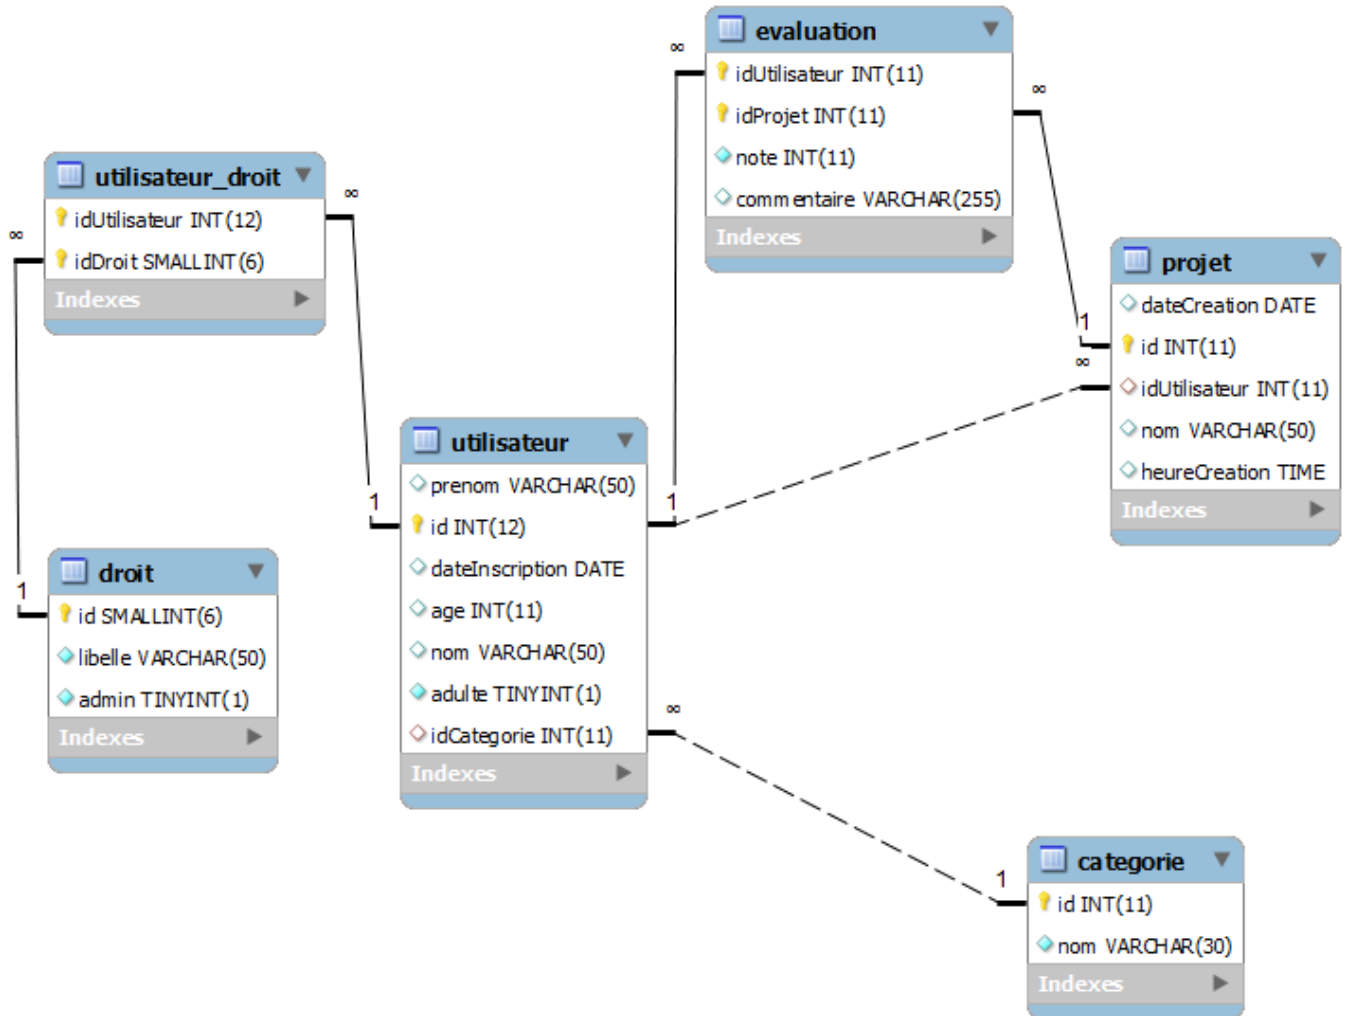

Evaluation

Soit la base de données suivante :

Insertions

Ajoutez les données suivantes, en veillant à les exécuter dans l'ordre qui permettra une insertion sans erreurs :

Utilisateurs :

Nom	Prénom	Date d'inscription	Age	Adulte	Catégorie
Walsh	Pierre	19-07-2013	25	true	Utilisateur
Watters	Roger	25-01-2014	33		

Catégorie :

Libelle
Utilisateur

Mise à jour

Suppression

From:
<http://slamwiki2.kobject.net/> - **SlamWiki 2.1**

Permanent link:
<http://slamwiki2.kobject.net/slam1/dssql?rev=1390816249>

Last update: **2019/08/31 14:38**