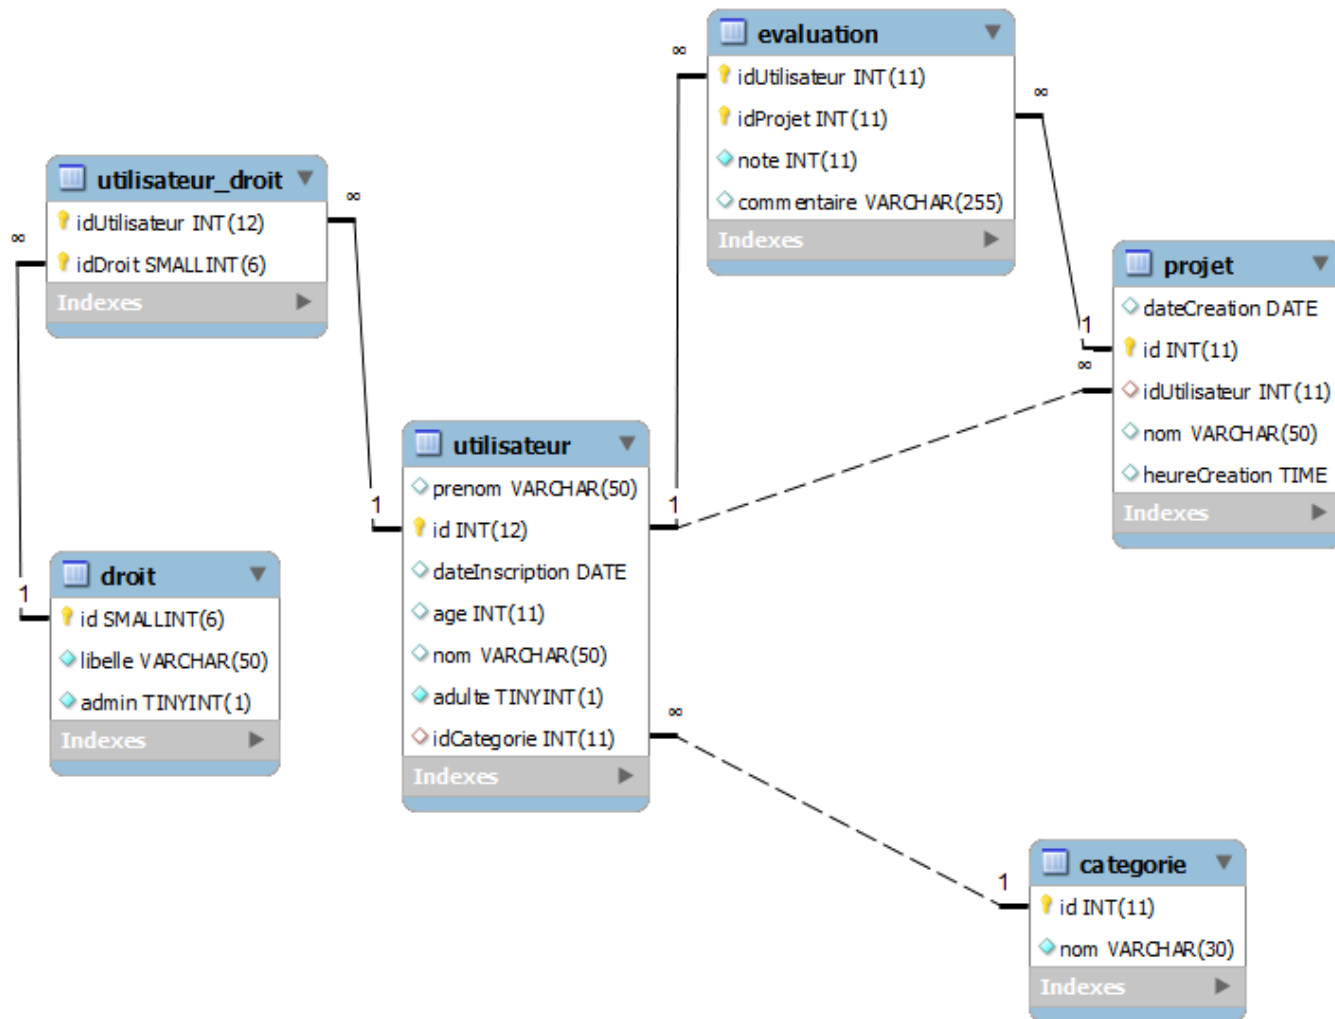

# Evaluation

Soit la base de données suivante :

## Insertions

Ajoutez les données suivantes, en veillant à les exécuter dans l'ordre qui permettra une insertion sans erreurs :

**Utilisateurs :**

Nom	Prénom	Date d'inscription	Age	Adulte	Catégorie
Walsh	Pierre	19-07-2013	25	true	Utilisateur
Watters	Roger	25-01-2014	33		

**Catégorie :**

Libelle
Utilisateur

# Suppression

From:

<http://slamwiki2.kobject.net/> - **Broken SlamWiki 2.0**

Permanent link:

<http://slamwiki2.kobject.net/slam1/dssql?rev=1390816249>

Last update: **2019/08/31 14:38**