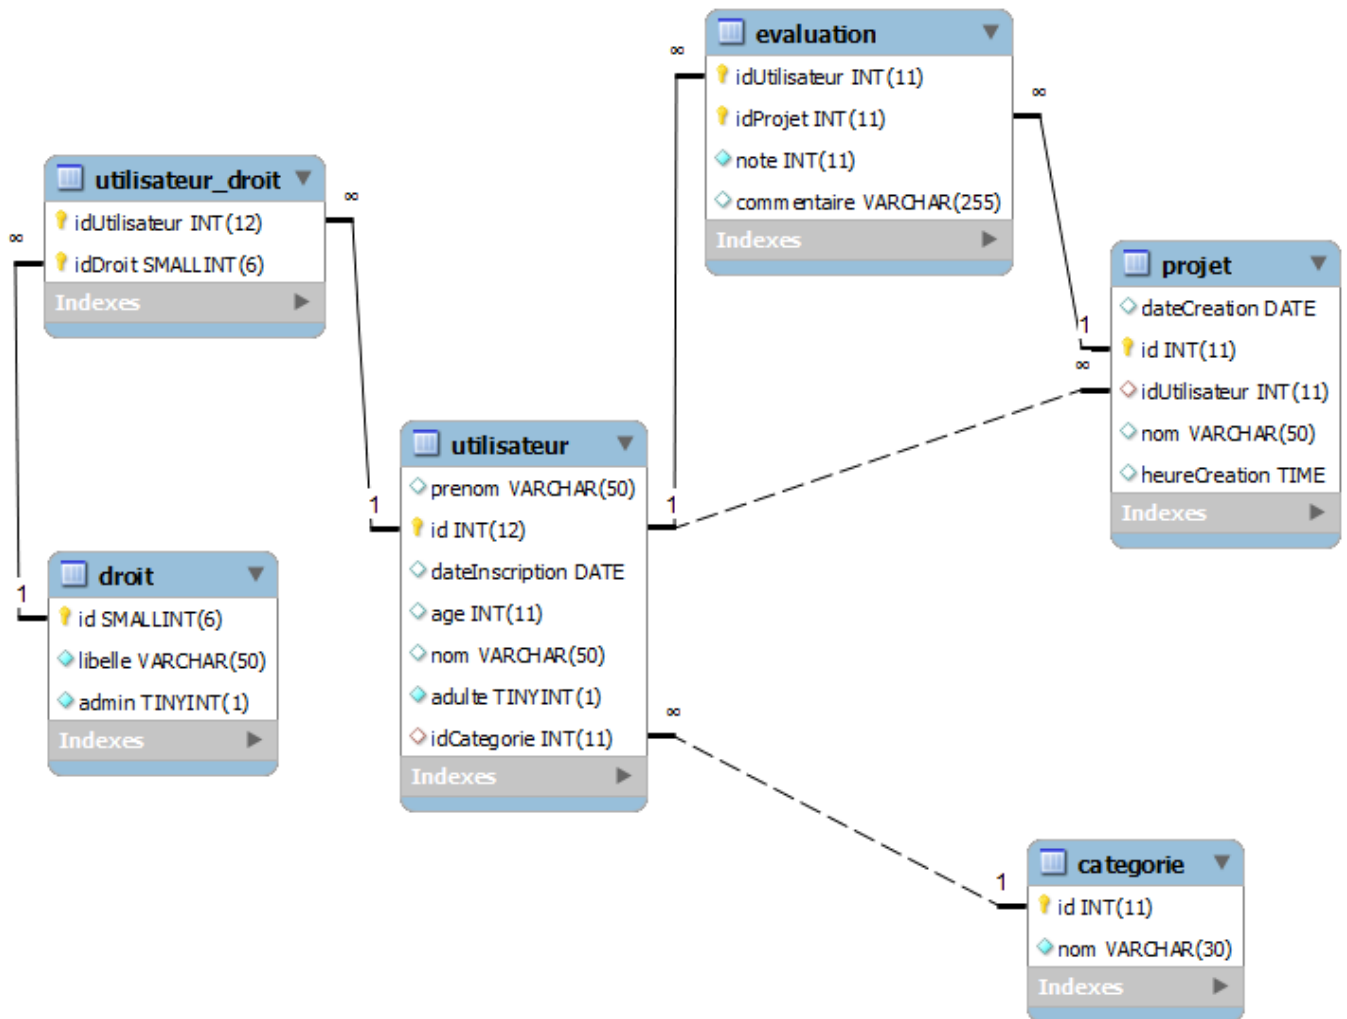

Evaluation

Soit la base de données suivante :

Insertions

Ajoutez les données suivantes, en veillant à les exécuter dans l'ordre qui permettra une insertion sans erreurs :

Utilisateurs :

Nom	Prénom	Date d'inscription	Age	Adulte	Catégorie
Walsh	Pierre	19-07-2013	25	true	Utilisateur
Watters	Roger	25-01-2014	33		

Catégorie :

Libelle
Utilisateur

Mise à jour

Suppression

From:

<http://slamwiki2.kobject.net/> - **Broken SlamWiki 2.0**

Permanent link:

<http://slamwiki2.kobject.net/slam1/dssql?rev=1390816249>