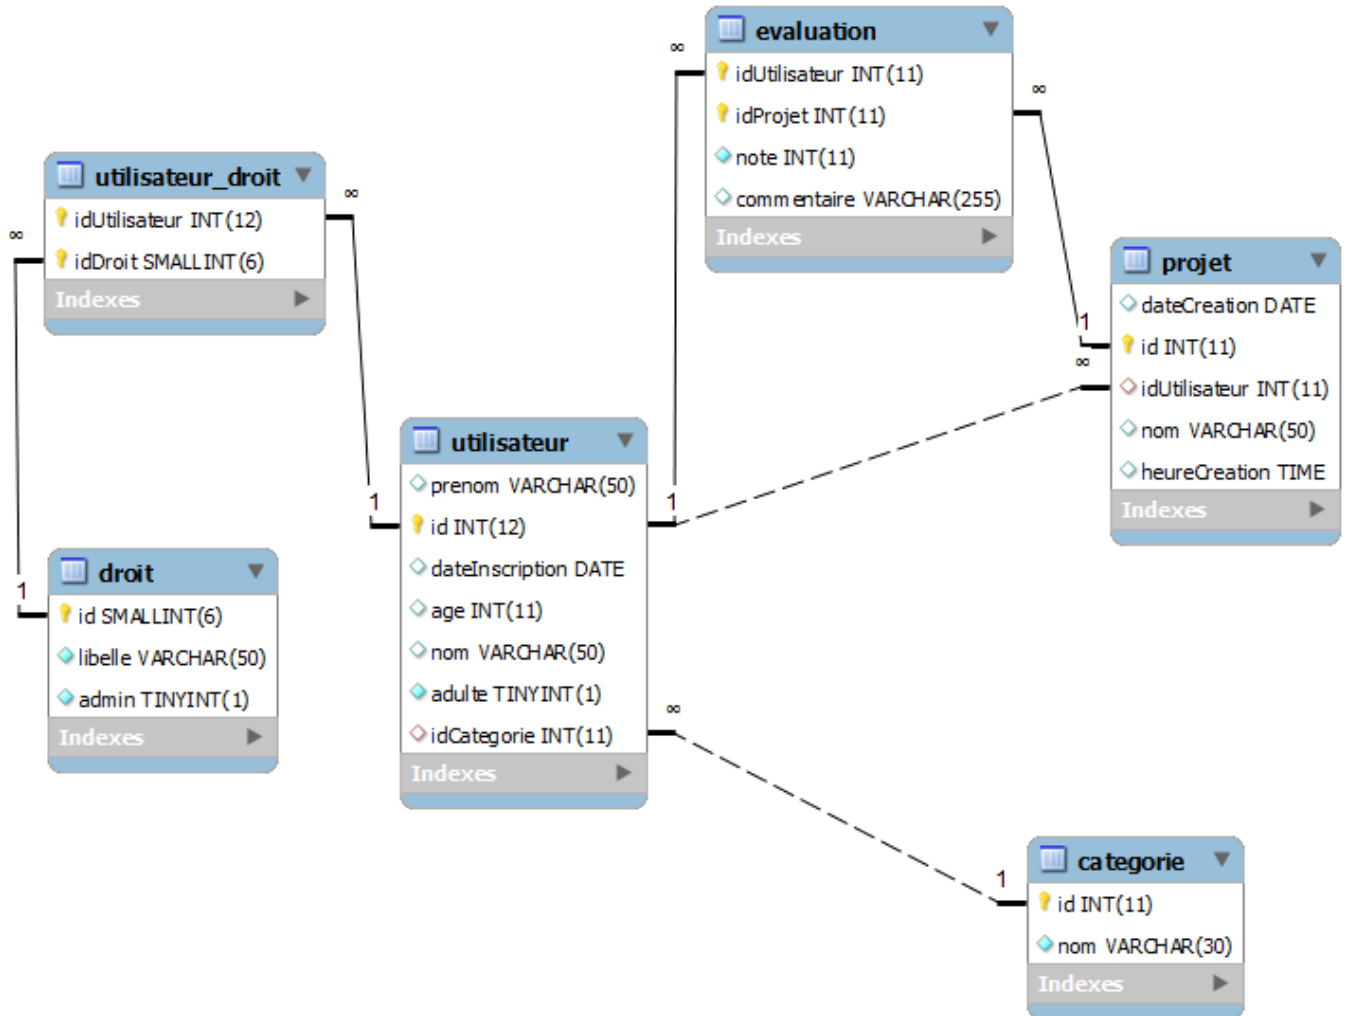

# Evaluation

Soit la base de données suivante :

## Insertions

Ajoutez les données suivantes, en veillant à les exécuter dans l'ordre qui permettra une insertion sans erreurs :

**Utilisateurs :**

Nom	Prénom	Date d'inscription	Age	Adulte	Catégorie
Walsh	Pierre	19-07-2013	25	true	Utilisateur
Watters	Roger	25-01-2014	33		

**Catégorie :**

Libelle
Utilisateur

# Suppression

From:  
<http://slamwiki2.kobject.net/> - **SlamWiki 2.1**

Permanent link:  
<http://slamwiki2.kobject.net/slam1/dssql?rev=1390816265>

Last update: **2019/08/31 14:38**