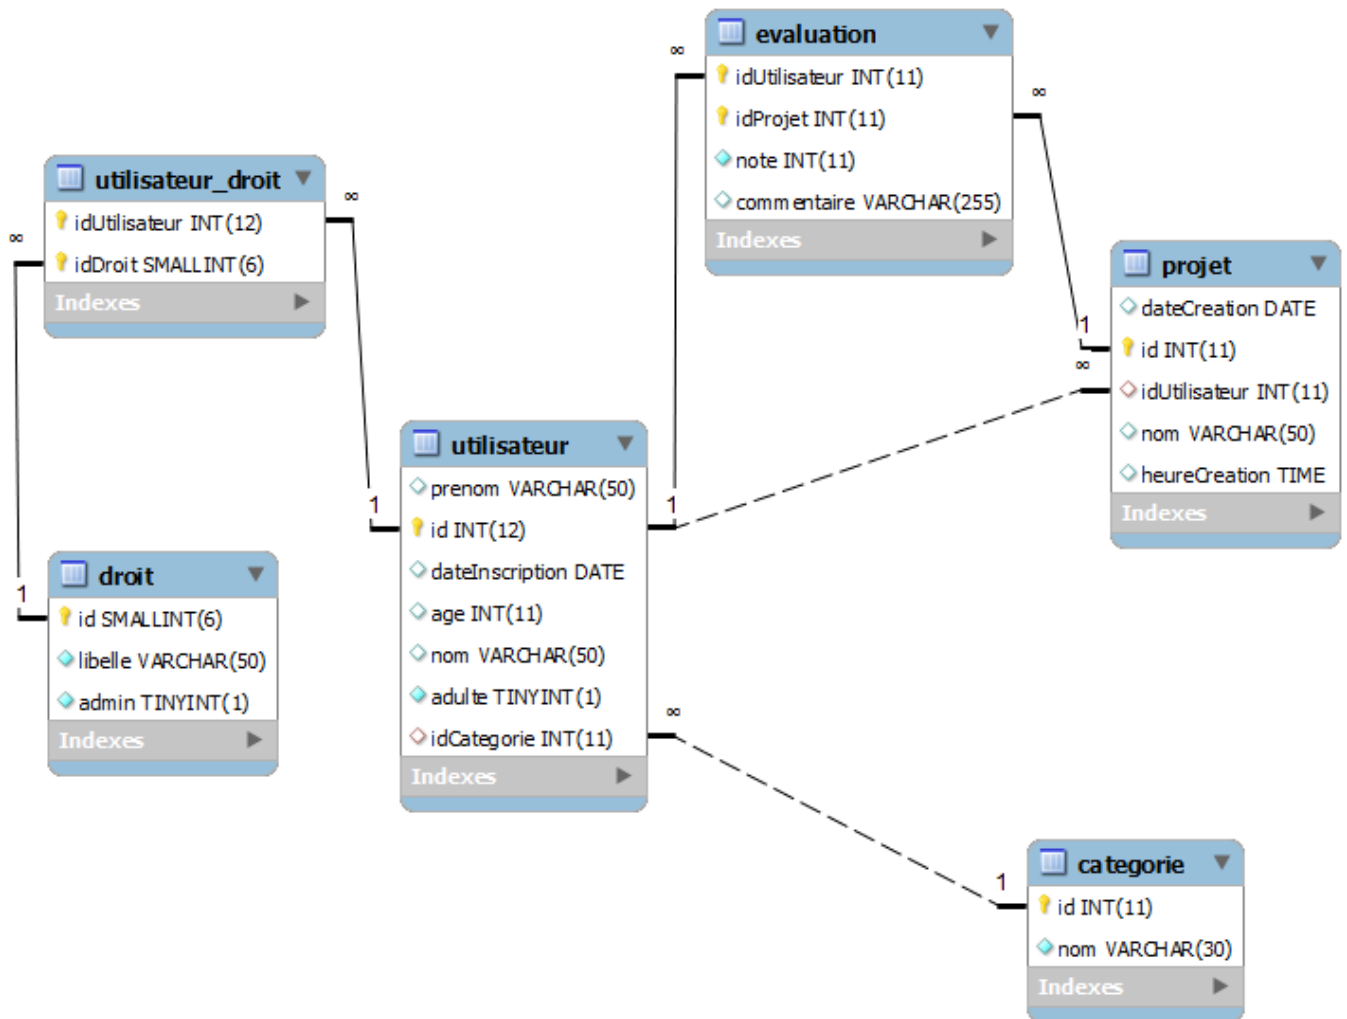

Evaluation

Soit la base de données suivante :

Insertions

Ajoutez les données suivantes, en veillant à les exécuter dans l'ordre qui permettra une insertion sans erreurs :

Utilisateurs :

Nom	Prénom	Date d'inscription	Age	Adulte	Catégorie
Walsh	Pierre	19-07-2013	25	true	Utilisateur
Watters	Roger	25-01-2014	33		

Catégorie :

Libelle
Utilisateur

Mise à jour

Suppression

From:

<http://slamwiki2.kobject.net/> - **Broken SlamWiki 2.0**

Permanent link:

<http://slamwiki2.kobject.net/slam1/dssql?rev=1390816265>