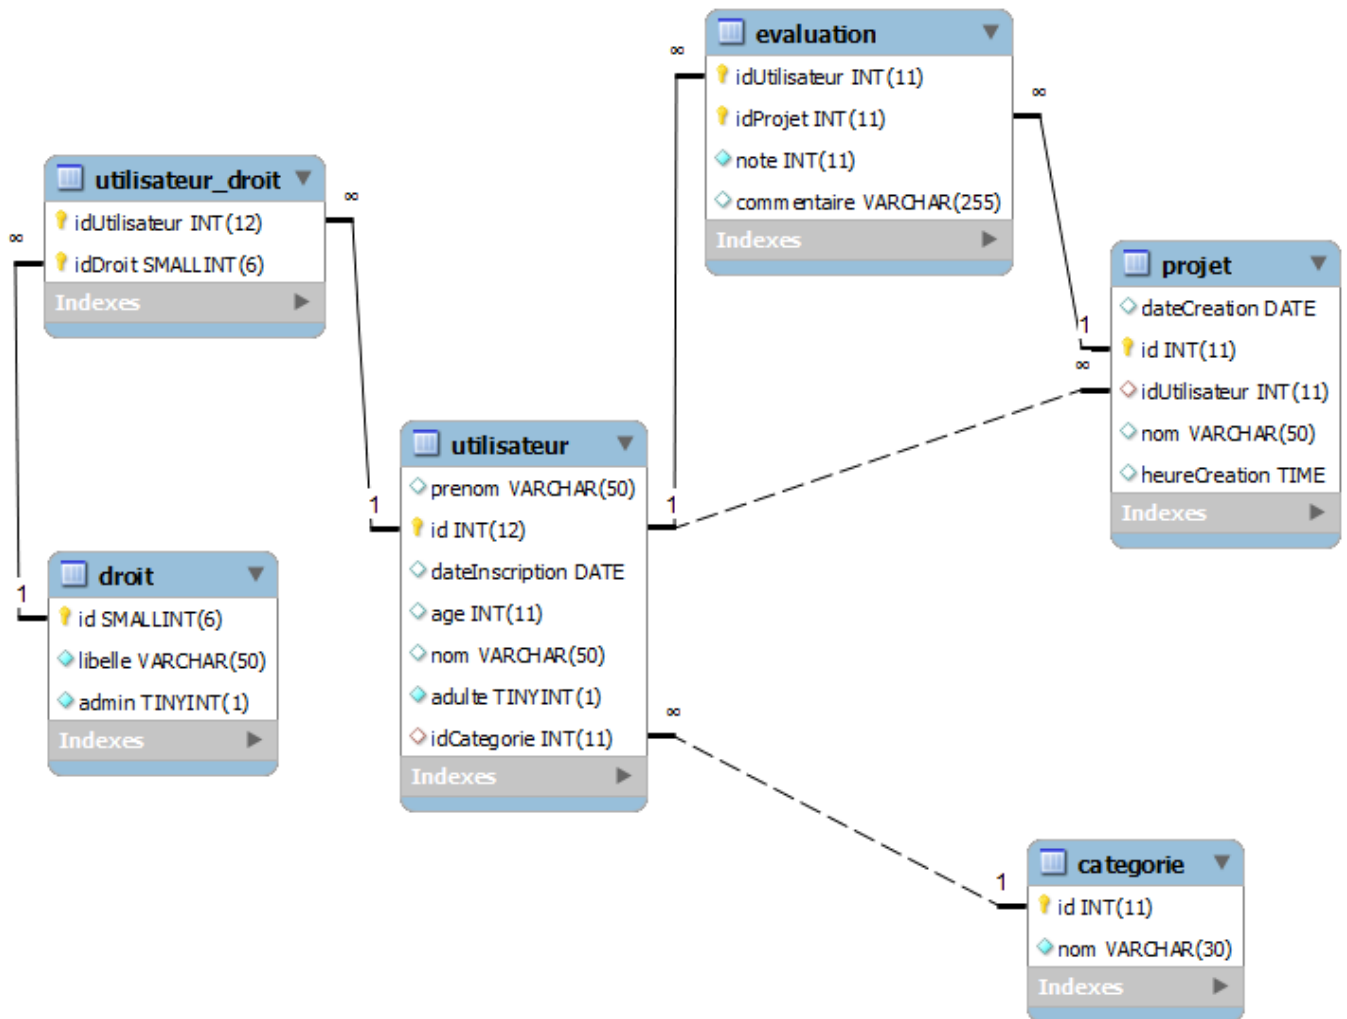

Evaluation

Soit la base de données suivante :

Insertions

Ajoutez les données suivantes, en veillant à les exécuter dans l'ordre qui permettra une insertion sans erreurs :

Utilisateurs :

Nom	Prénom	Date d'inscription	Age	Adulte	Catégorie
Walsh	Pierre	19-07-2013	25	true	Utilisateur
Watters	Roger	25-01-2014	33		

Catégorie :

Libelle
Utilisateur

Mise à jour

Suppression

From:
<http://slamwiki2.kobject.net/> - **Broken SlamWiki 2.0**

Permanent link:
<http://slamwiki2.kobject.net/slam1/dssql?rev=1390816265>

Last update: **2019/08/31 14:38**