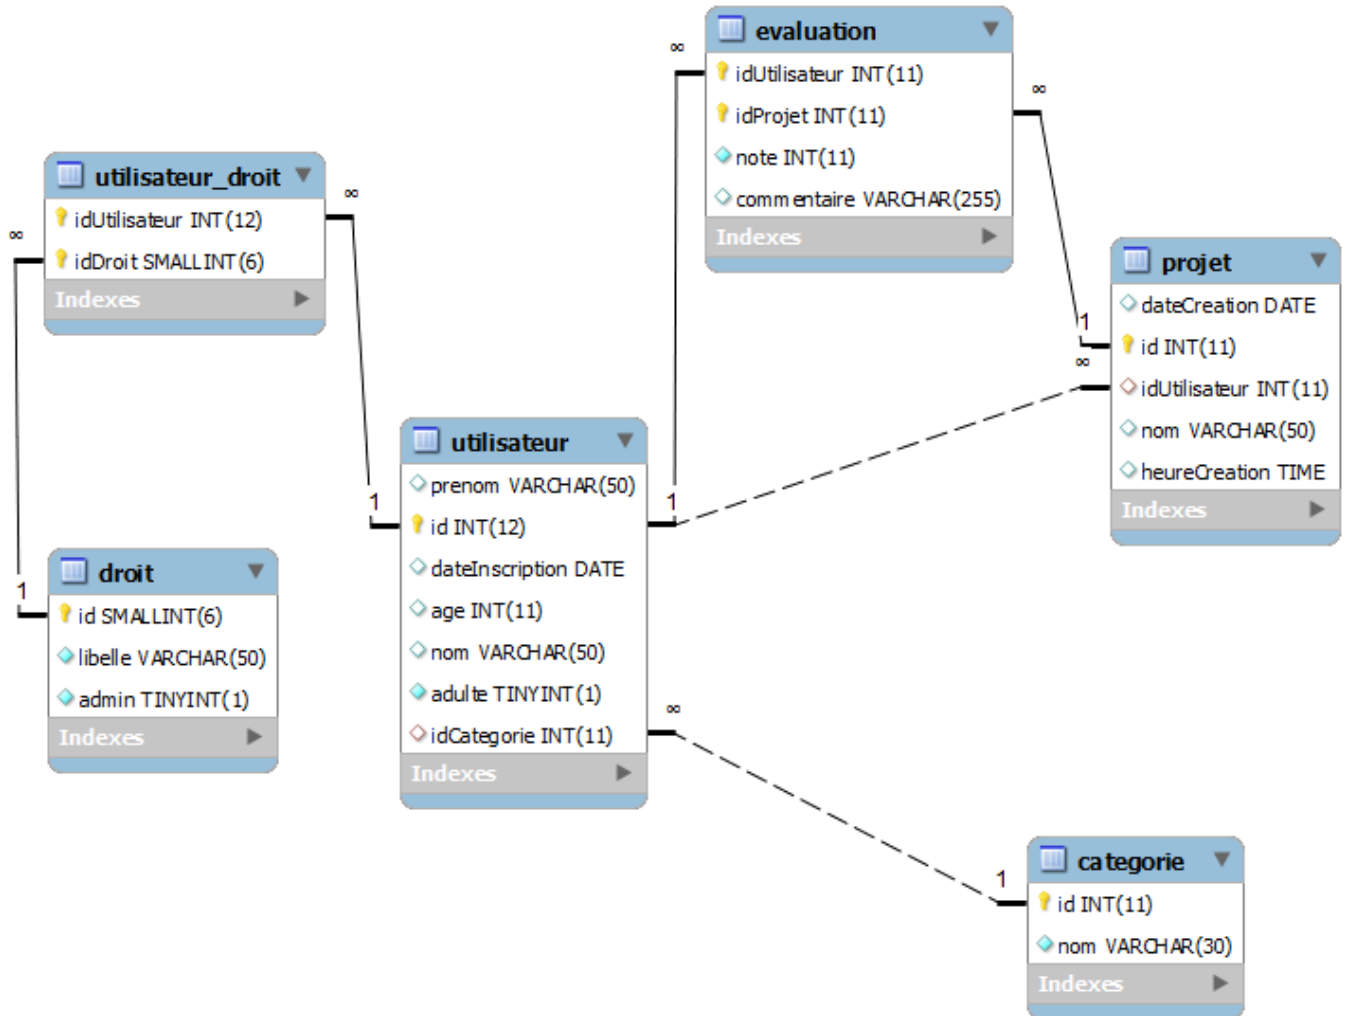

Evaluation

Soit la base de données suivante :

Insertions

Ajoutez les données suivantes, en veillant à les exécuter dans l'ordre qui permettra une insertion sans erreurs :

Utilisateurs :

Nom	Prénom	Date d'inscription	Age	Adulte	Catégorie
Walsh	Pierre	19-07-2013	25	true	Utilisateur
Watters	Roger	25-01-2014	33		

Catégorie :

Libelle
Utilisateur

Mise à jour

Suppression

From:
<http://slamwiki2.kobject.net/> - **SlamWiki 2.1**

Permanent link:
<http://slamwiki2.kobject.net/slam1/dssql?rev=1390816265>

Last update: **2019/08/31 14:38**