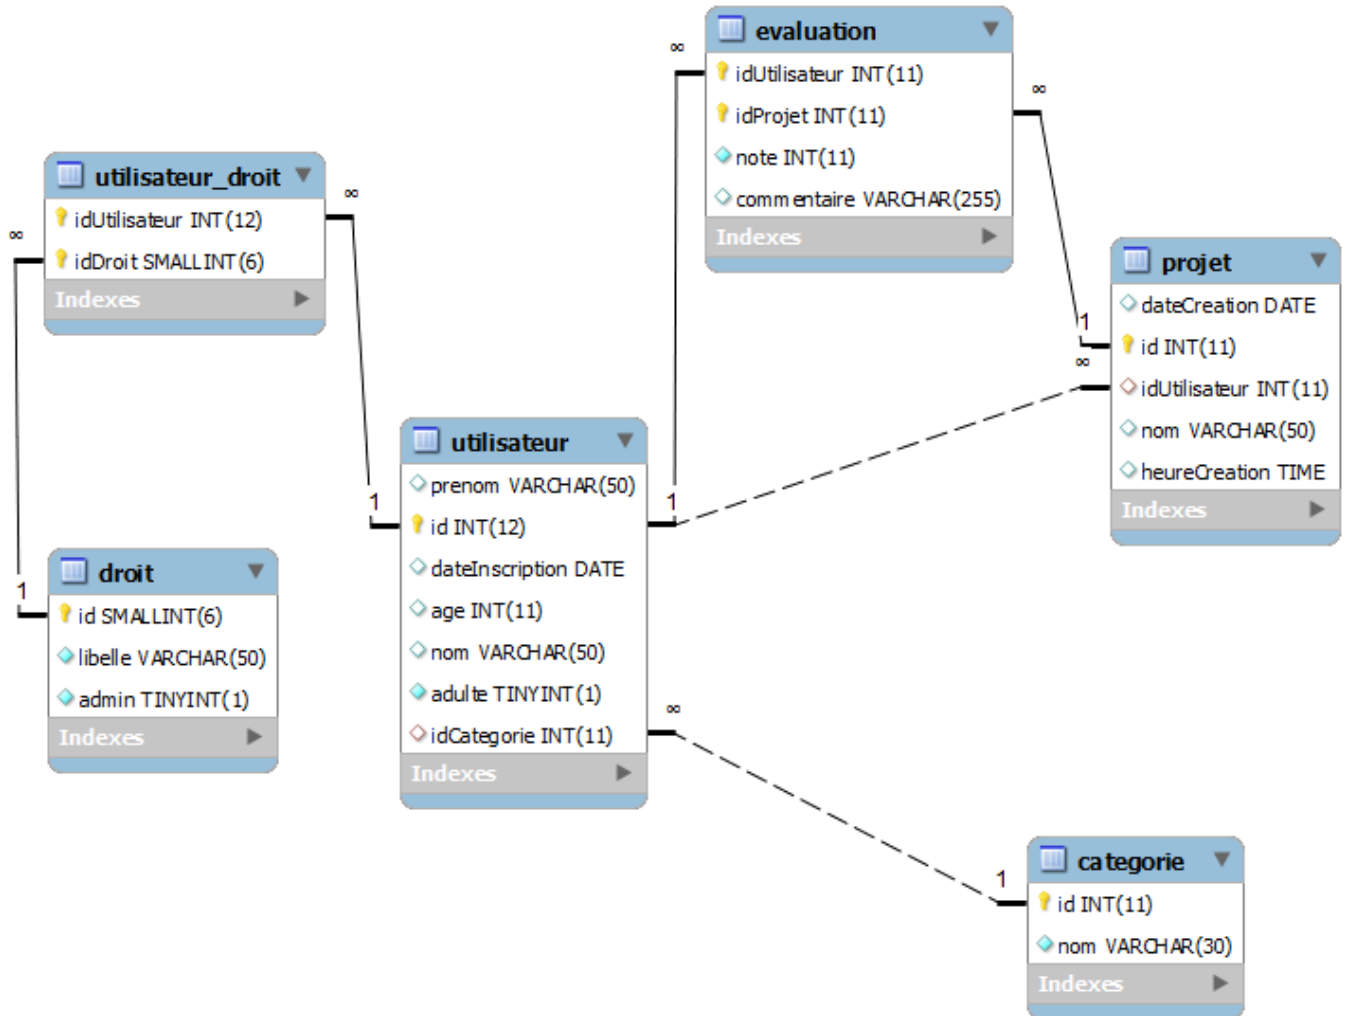

Evaluation

Soit la base de données suivante :

Insertions

Ajoutez les données suivantes, en veillant à les exécuter dans l'ordre qui permettra une insertion sans erreurs :

Utilisateurs :

Nom	Prénom	Date d'inscription	Age	Adulte	Catégorie
Walsh	Pierre	19-07-2013	25	true	Utilisateur
Watters	Roger	25-01-2014	33		

Catégorie :

Nom
Utilisateur

Mise à jour

Suppression

From:
<http://slamwiki2.kobject.net/> - **SlamWiki 2.1**

Permanent link:
<http://slamwiki2.kobject.net/slam1/dssql?rev=1390816292>

Last update: **2019/08/31 14:38**