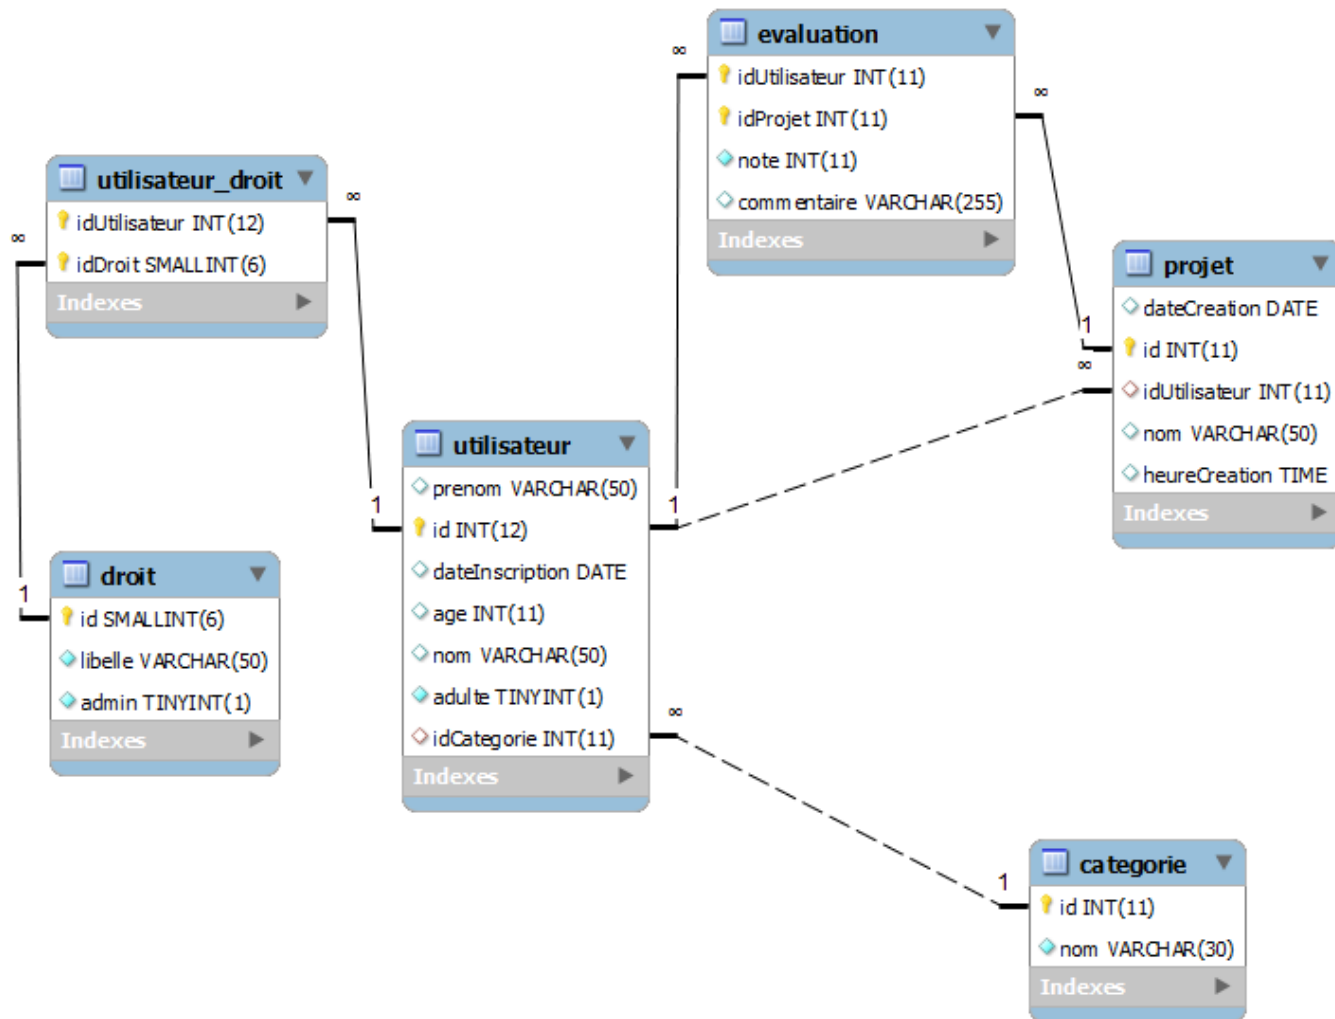

Evaluation

Soit la base de données suivante :

Insertions

Ajoutez les données suivantes, en veillant à les exécuter dans l'ordre qui permettra une insertion sans erreurs :

Utilisateurs :

Nom	Prénom	Date d'inscription	Age	Adulte	Catégorie
Walsh	Pierre	19-07-2013	25	true	Utilisateur
Watters	Roger	25-01-2014	33		

Catégorie :

Nom
Utilisateur

Mise à jour

Suppression

From:

<http://slamwiki2.kobject.net/> - **Broken SlamWiki 2.0**

Permanent link:

<http://slamwiki2.kobject.net/slam1/dssql?rev=1390816292>