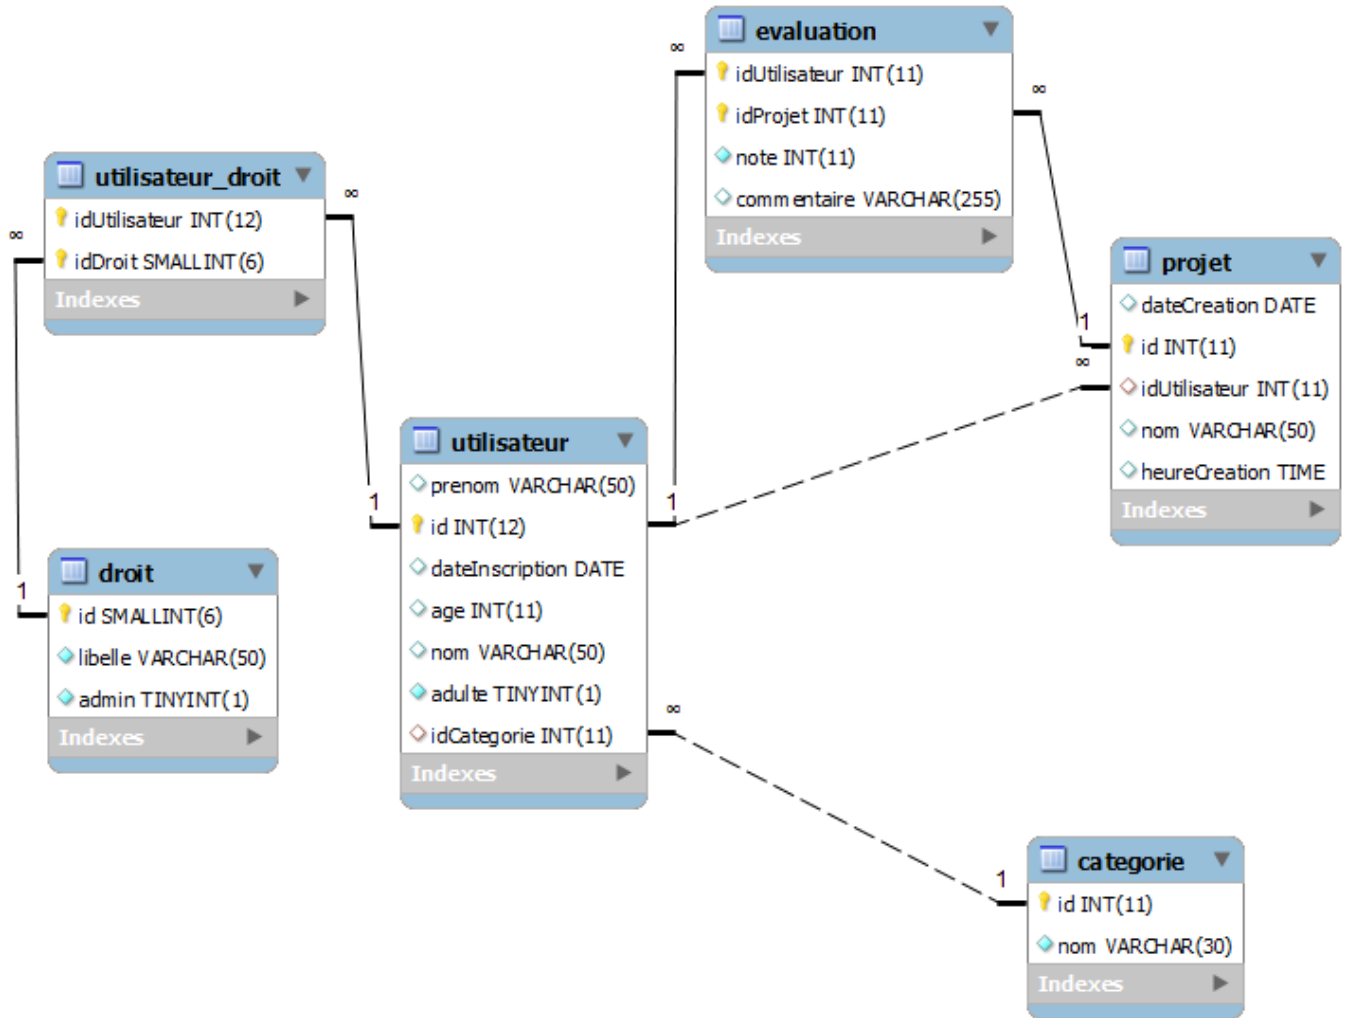

Evaluation

Soit la base de données suivante :

Insertions

Ajoutez les données suivantes, en veillant à les exécuter dans l'ordre qui permettra une insertion sans erreurs :

Utilisateurs :

Nom	Prénom	Date d'inscription	Age	Adulte	Catégorie
Walsh	Pierre	19-07-2013	25	true	Utilisateur
Watters	Roger	25-01-2014	33		

Catégorie :

Nom
Utilisateur

Mise à jour

Suppression

From:
<http://slamwiki2.kobject.net/> - **Broken SlamWiki 2.0**

Permanent link:
<http://slamwiki2.kobject.net/slam1/dssql?rev=1390816292>

Last update: **2019/08/31 14:38**