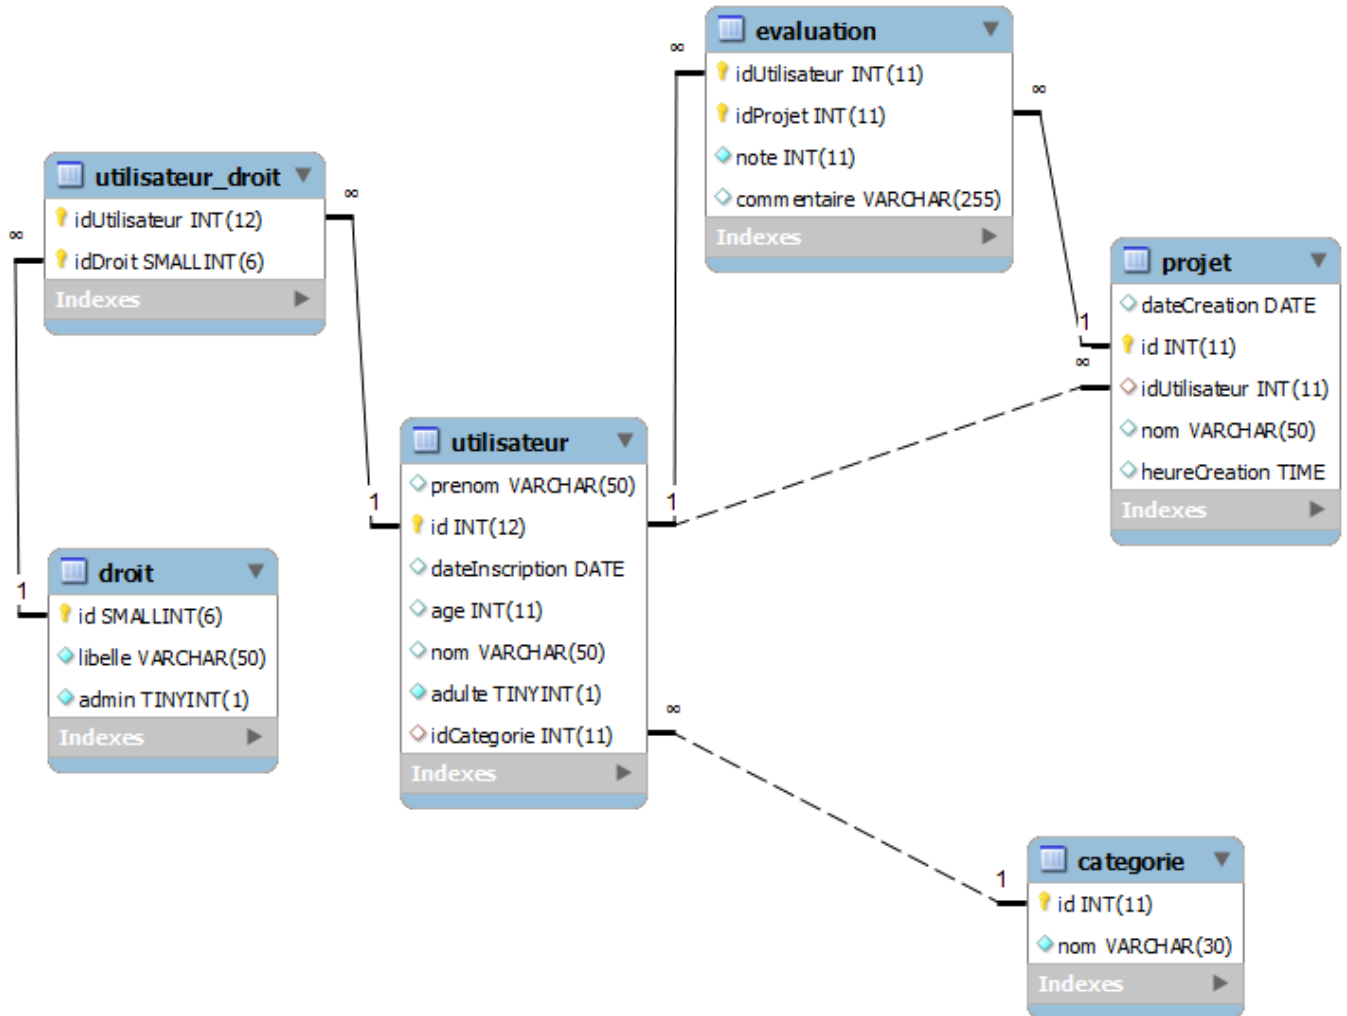

Evaluation

Soit la base de données suivante :

-- Insertions

Utilisateurs :

Nom	Prénom	Date d'inscription	Age	Adulte	Catégorie
Walsh	Pierre	19-07-2013	25	true	Utilisateur
Watters	Roger	25-01-2014	33		

Catégorie :

Nom
Utilisateur

Mise à jour

Suppression

From:
<http://slamwiki2.kobject.net/> - **Broken SlamWiki 2.0**

Permanent link:
<http://slamwiki2.kobject.net/slam1/dssql?rev=1390816312>

Last update: **2019/08/31 14:38**