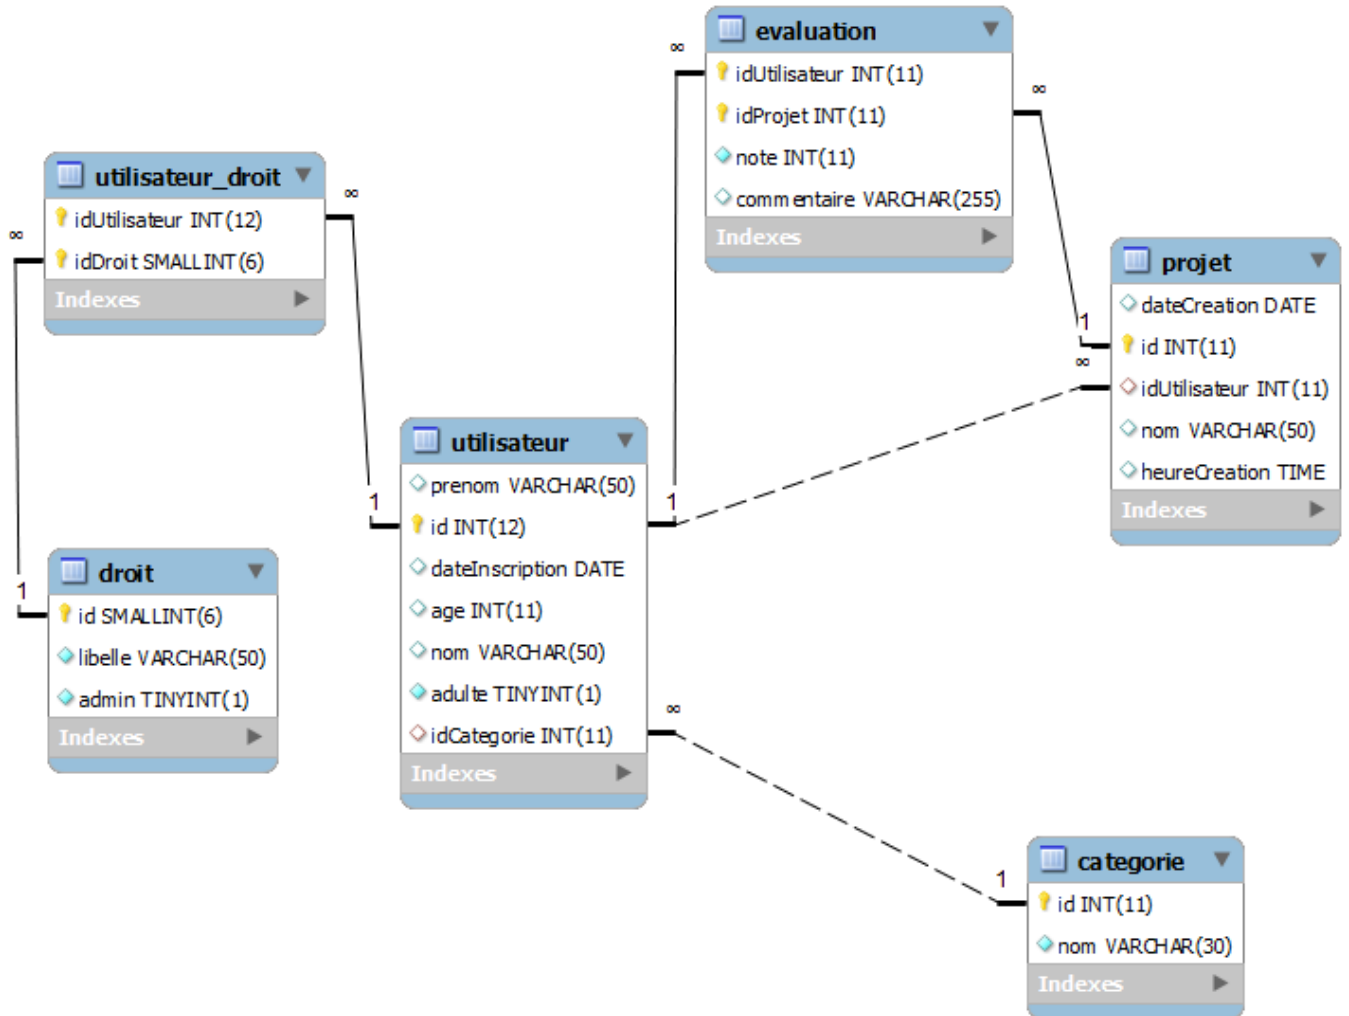

# Evaluation

Soit la base de données suivante :

## -- Insertions

Utilisateurs :

Nom	Prénom	Date d'inscription	Age	Adulte	Catégorie
Walsh	Pierre	19-07-2013	25	true	Utilisateur
Watters	Roger	25-01-2014	33		

Catégorie :

Nom
Utilisateur

## Mise à jour

# Suppression

From:  
<http://slamwiki2.kobject.net/> - **Broken SlamWiki 2.0**

Permanent link:  
<http://slamwiki2.kobject.net/slam1/dssql?rev=1390816312>

Last update: **2019/08/31 14:38**