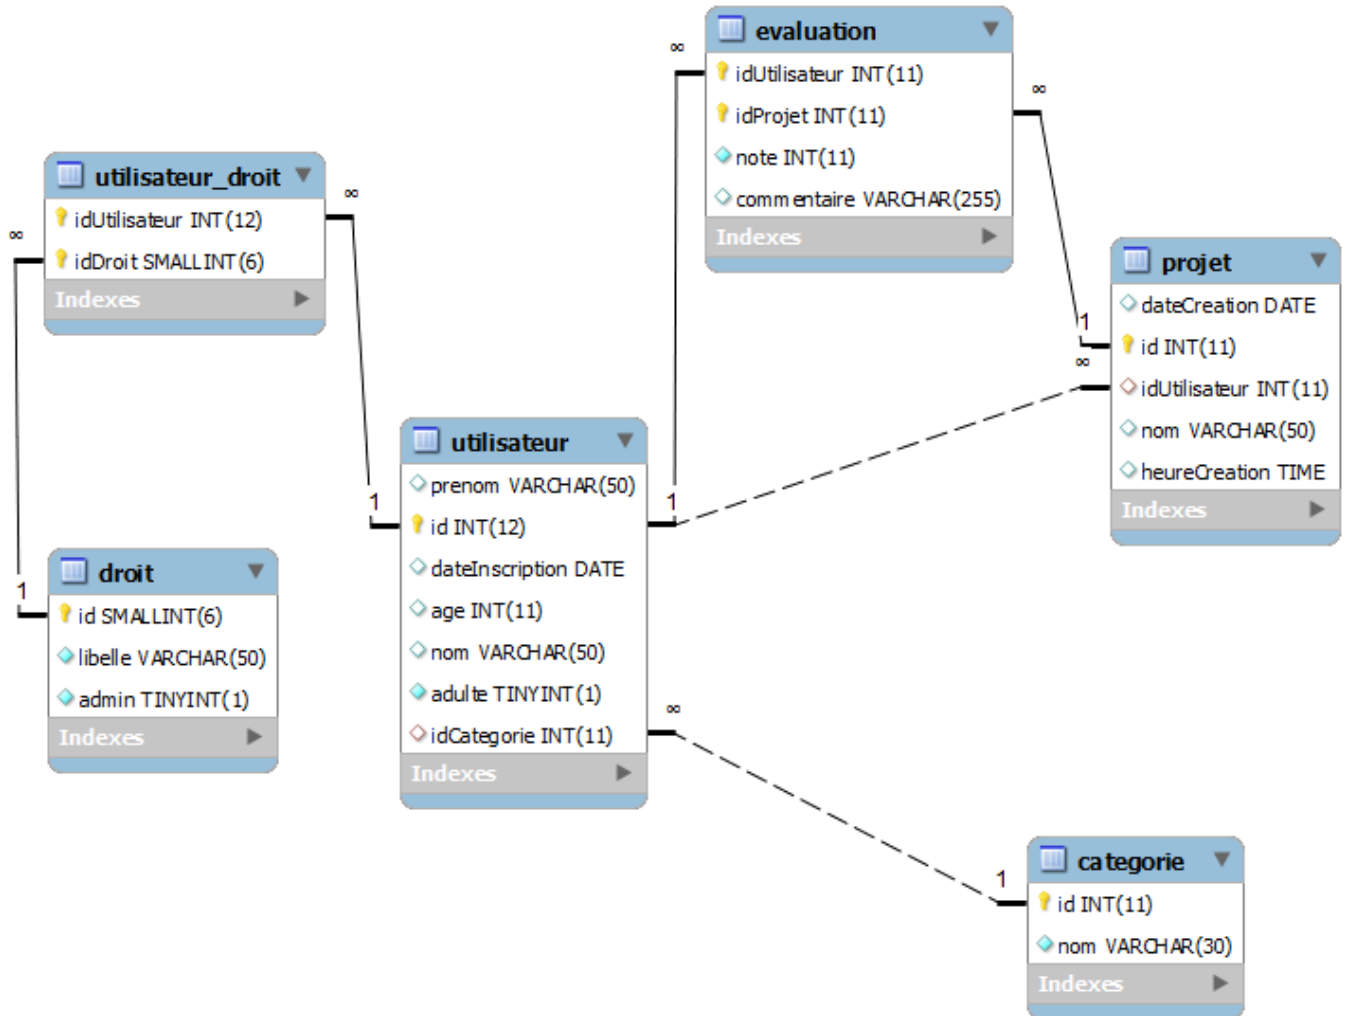

Evaluation

Soit la base de données suivante :

-- Insertions

Utilisateurs :

Nom	Prénom	Date d'inscription	Age	Adulte	Catégorie
Walsh	Pierre	19-07-2013	25	true	Utilisateur
Watters	Roger	25-01-2014	33		

Catégorie :

Nom
Utilisateur

Mise à jour

Suppression

From:
<http://slamwiki2.kobject.net/> - **SlamWiki 2.1**

Permanent link:
<http://slamwiki2.kobject.net/slam1/dssql?rev=1390816312>

Last update: **2019/08/31 14:38**