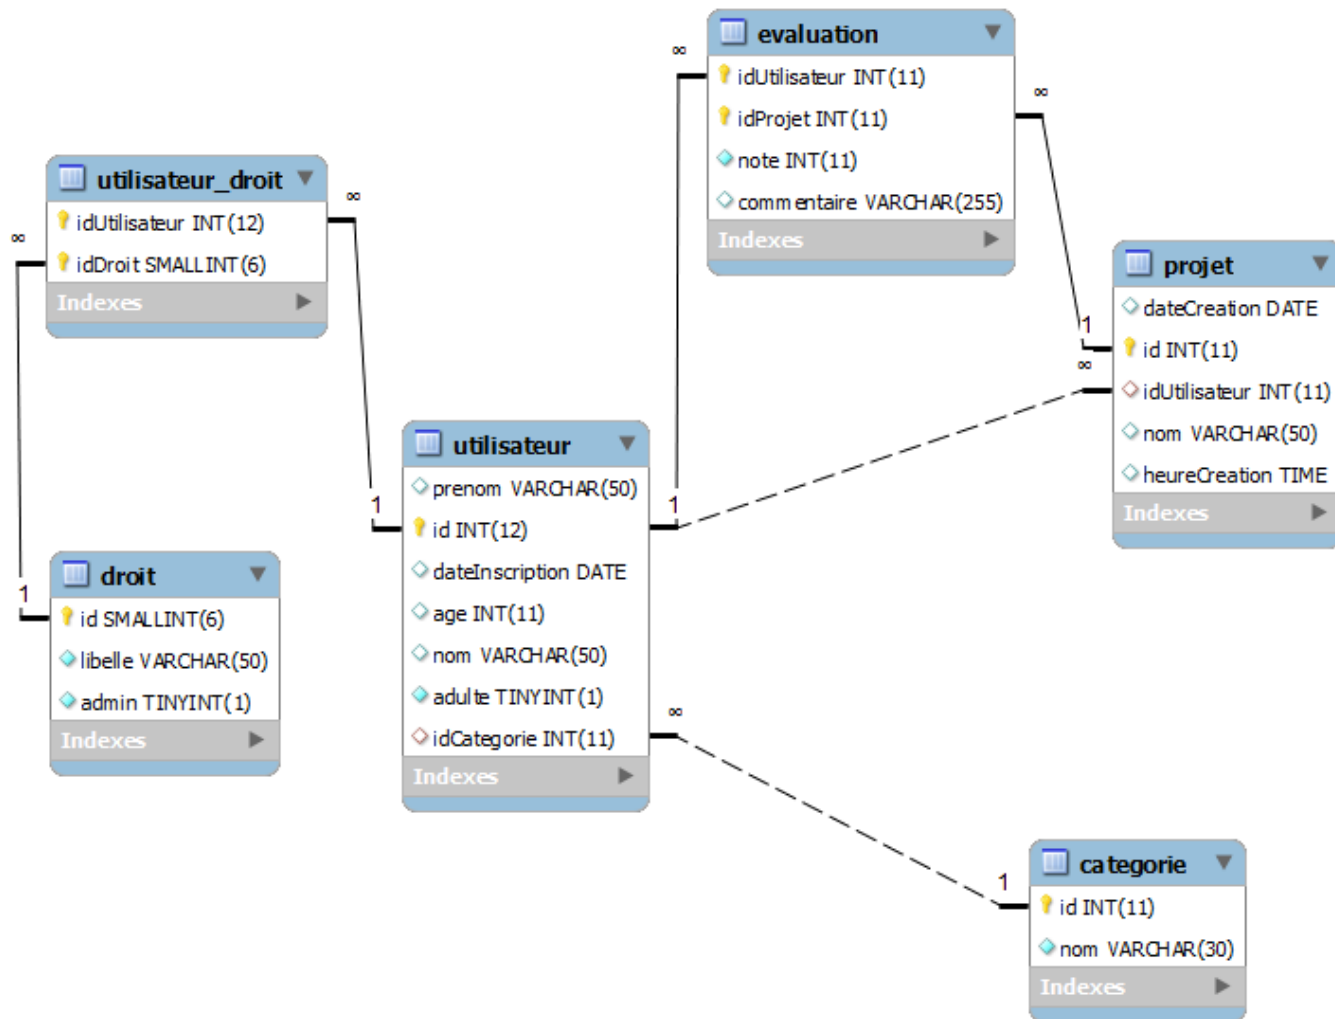

# Evaluation

Soit la base de données suivante :

## -- Insertions

Utilisateurs :

| Nom     | Prénom | Date d'inscription | Age | Adulte | Catégorie   |
|---------|--------|--------------------|-----|--------|-------------|
| Walsh   | Pierre | 19-07-2013         | 25  | true   | Utilisateur |
| Watters | Roger  | 25-01-2014         | 33  |        |             |

## Mise à jour

# Suppression

From:  
<http://slamwiki2.kobject.net/> - **SlamWiki 2.1**

Permanent link:  
<http://slamwiki2.kobject.net/slam1/dssql?rev=1390816312>

Last update: **2019/08/31 14:38**