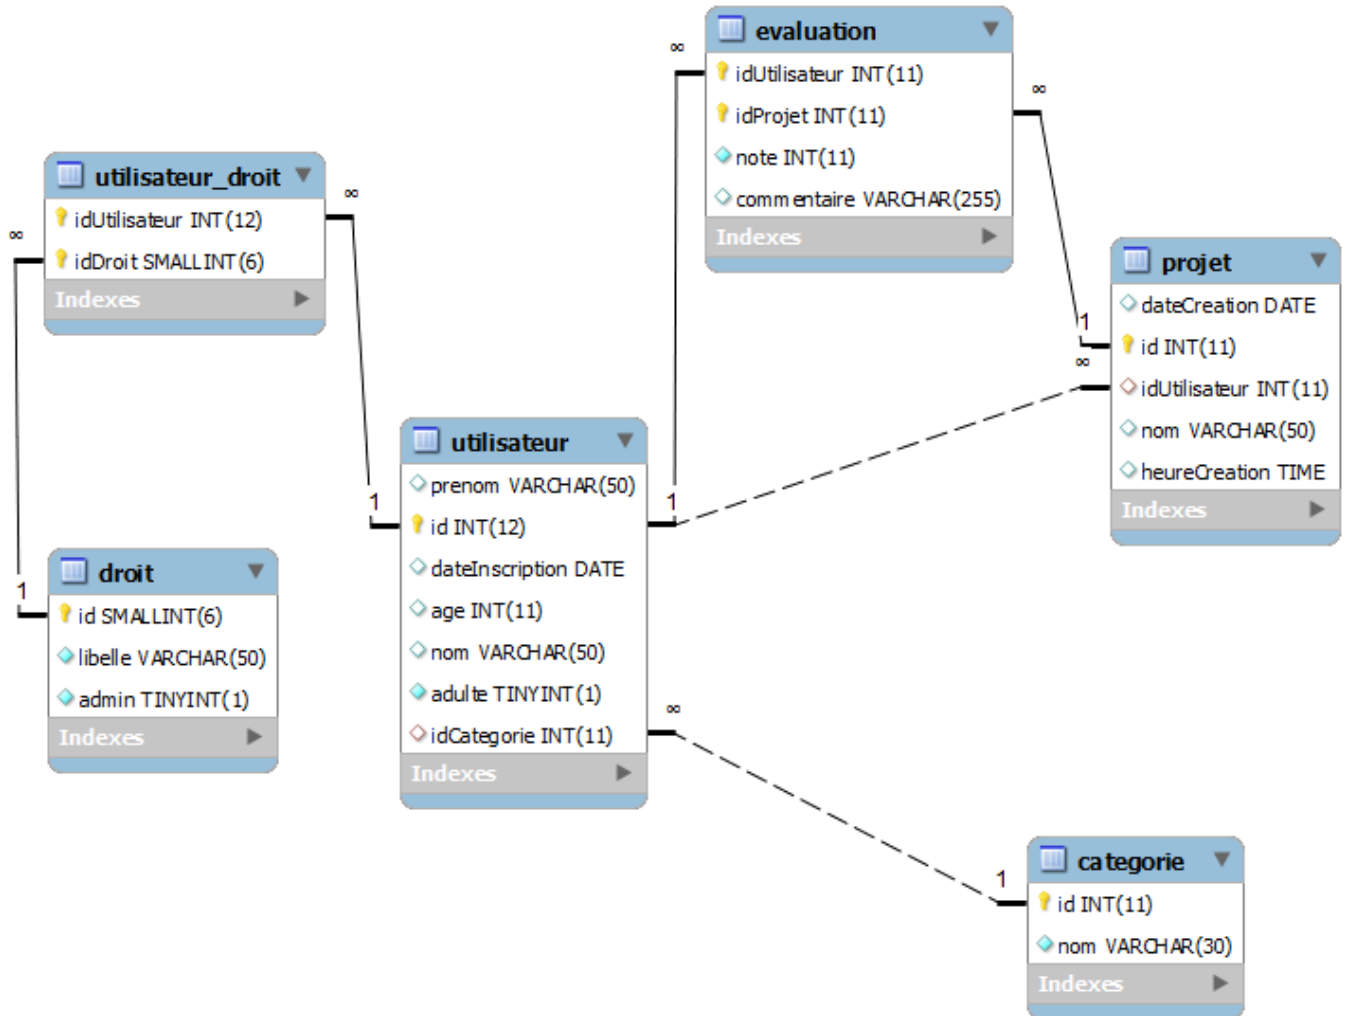

# Evaluation

Soit la base de données suivante :

Effectuez en SQL les opérations suivantes, en veillant à les exécuter dans l'ordre qui permettra une mise à jour sans erreurs :

## -- Insertions

**Utilisateurs :**

Nom	Prénom	Date d'inscription	Age	Adulte	Catégorie
Walsh	Pierre	19-07-2013	25	true	Utilisateur
Watters	Roger	25-01-2014	33		

**Catégorie :**

Nom
Utilisateur

## Mise à jour

## Suppression

From:

<http://slamwiki2.kobject.net/> - **SlamWiki 2.1**

Permanent link:

<http://slamwiki2.kobject.net/slam1/dssql?rev=1390816409>

Last update: **2019/08/31 14:38**