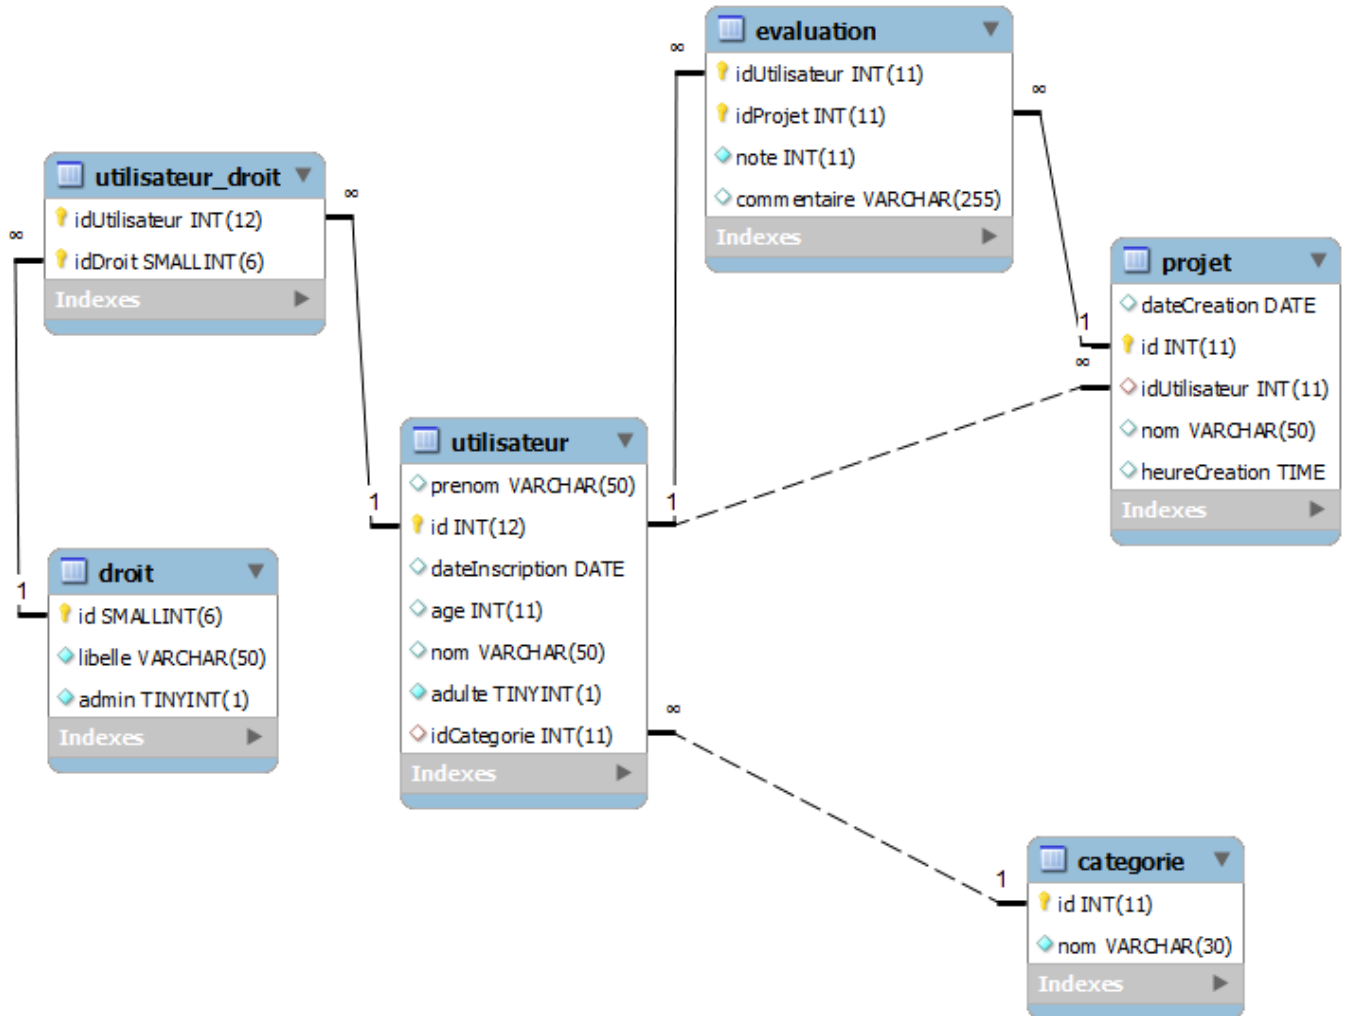

Evaluation

Soit la base de données suivante :

Effectuez en SQL les opérations suivantes, en veillant à les exécuter dans l'ordre qui permettra une mise à jour sans erreurs :

-- Insertions

Utilisateurs :

Nom	Prénom	Date d'inscription	Age	Adulte	Catégorie
Walsh	Pierre	19-07-2013	25	true	Utilisateur
Watters	Roger	25-01-2014	33		

Catégorie :

Nom
Utilisateur

Mise à jour

Suppression

From:

<http://slamwiki2.kobject.net/> - **Broken SlamWiki 2.0**

Permanent link:

<http://slamwiki2.kobject.net/slam1/dssql?rev=1390816409>