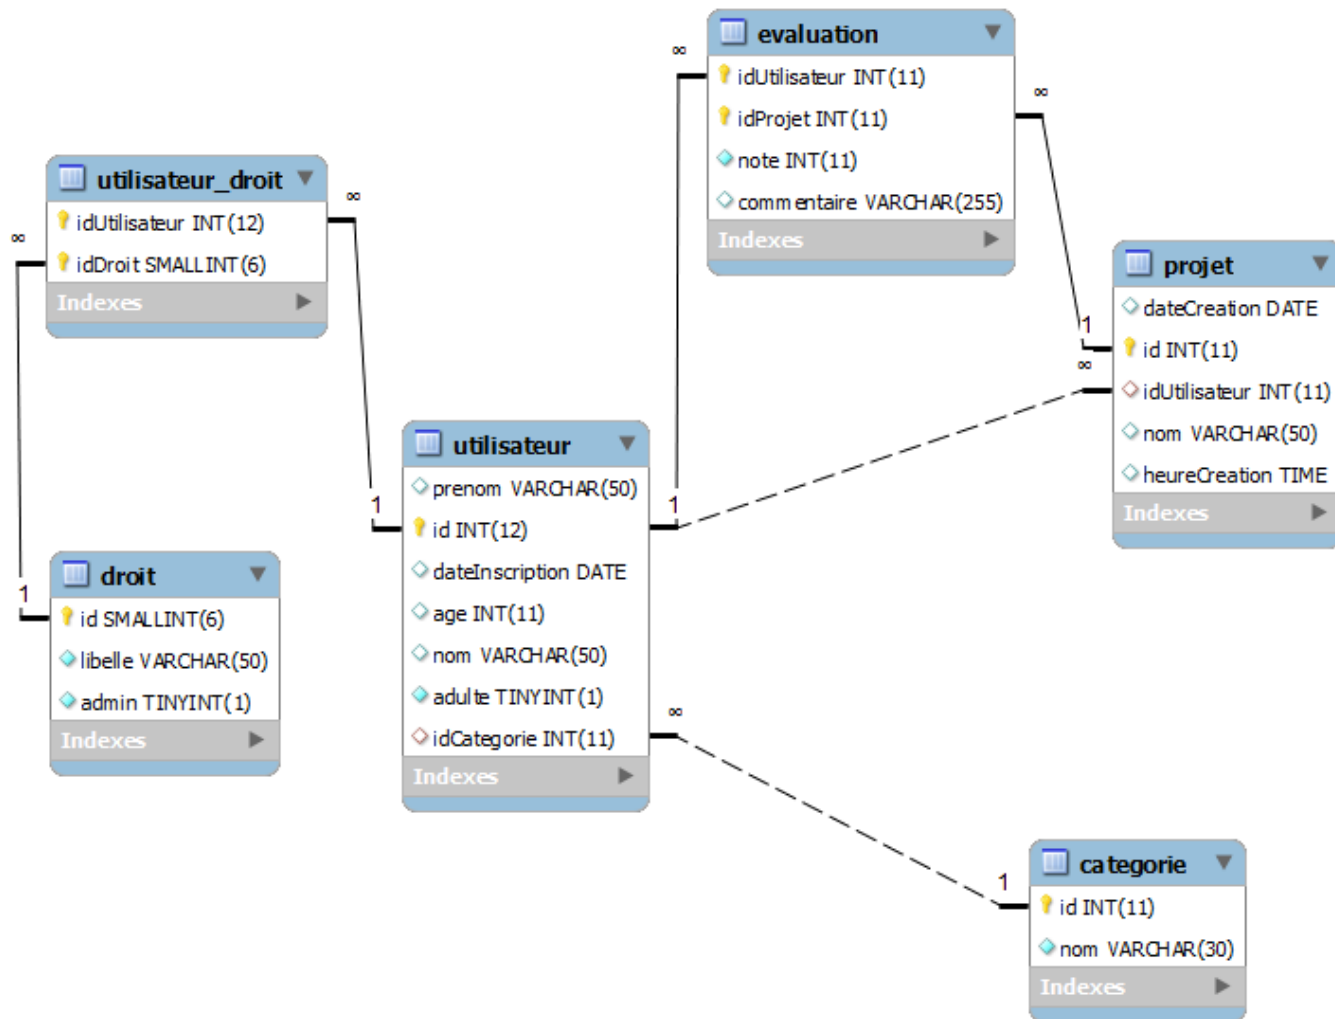

# Evaluation

Soit la base de données suivante :

Effectuez en SQL les opérations suivantes, en veillant à les exécuter dans l'ordre qui permettra une mise à jour sans erreurs :

## -- Insertions

Utilisateurs :

Nom	Prénom	Date d'inscription	Age	Adulte	Catégorie
Walsh	Pierre	19-07-2013	25	true	Utilisateur
Watters	Roger	25-01-2014	33		

Catégorie :

Nom
Utilisateur

## Mise à jour

## Suppression

From:

<http://slamwiki2.kobject.net/> - **SlamWiki 2.1**

Permanent link:

<http://slamwiki2.kobject.net/slam1/dssql?rev=1390816409>

Last update: **2019/08/31 14:38**