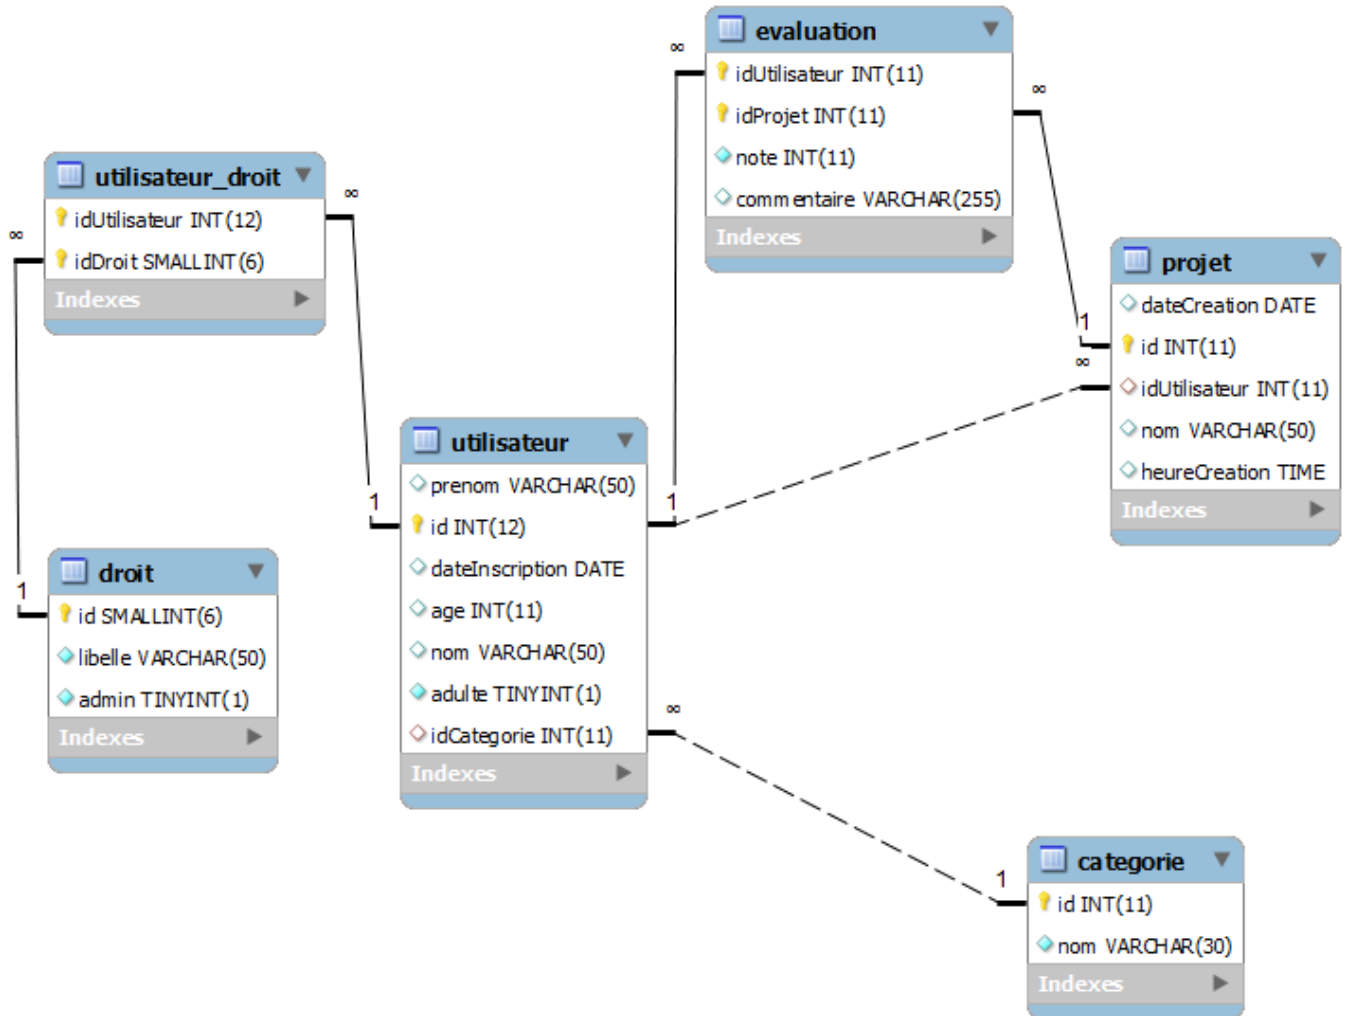

Evaluation

Soit la base de données suivante :

Effectuez en SQL les opérations suivantes, en veillant à les exécuter dans l'ordre qui permettra une mise à jour sans erreurs :

-- Insertions

Utilisateurs :

Nom	Prénom	Date d'inscription	Age	Adulte	Catégorie
Walsh	Pierre	19-07-2013	25	true	Utilisateur
Watters	Roger	25-01-2014	33		

Catégorie :

Nom
Utilisateur

-- Mise à jour

1. Modification de la date d'inscription (**27-01-2014**) et de la catégorie (**Utilisateur avec droits**) de l'utilisateur dont la clé primaire est 25
2. Passage du champ Adulte à **true**, si l'age est supérieur à 18

-- Suppression

1. Suppression des utilisateurs n'appartenant à aucune catégorie

From:
<http://slamwiki2.kobject.net/> - **SlamWiki 2.1**

Permanent link:
<http://slamwiki2.kobject.net/slam1/dssql?rev=1390816696>