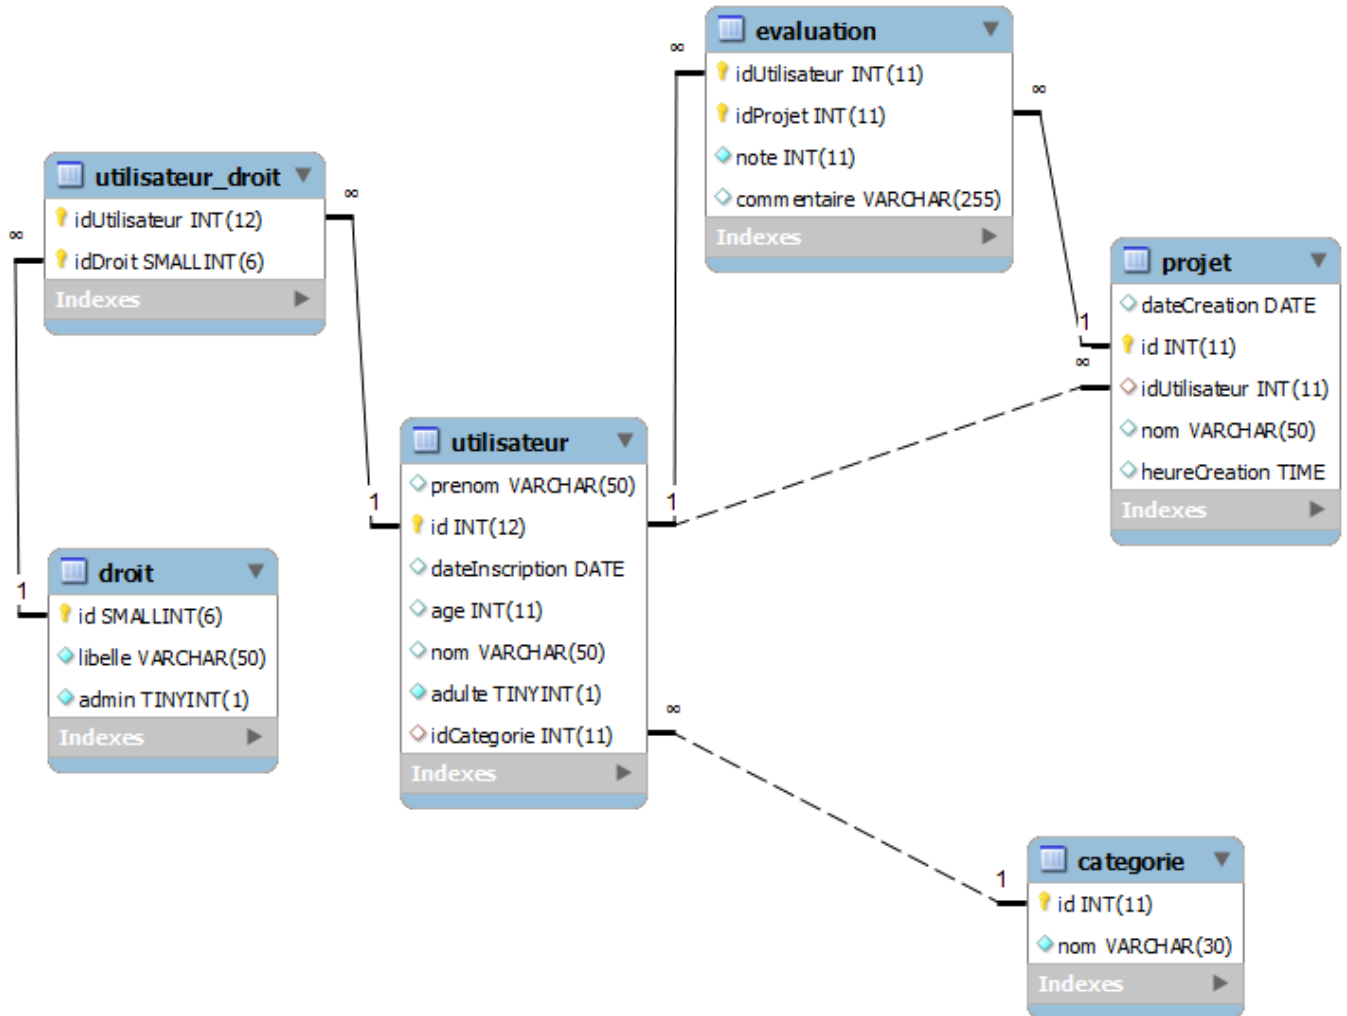

# Evaluation

Soit la base de données suivante :

Effectuez en SQL les opérations suivantes, en veillant à les exécuter dans l'ordre qui permettra une mise à jour sans erreurs :

## -- Insertions

**Utilisateurs :**

Nom	Prénom	Date d'inscription	Age	Adulte	Catégorie
Walsh	Pierre	19-07-2013	25	true	Utilisateur
Watters	Roger	25-01-2014	33		

**Catégorie :**

Nom
Utilisateur

## -- Mise à jour

1. Modification de la date d'inscription (**27-01-2014**) et de la catégorie (**Utilisateur avec droits**) de l'utilisateur dont la clé primaire est 25
2. Passage du champ Adulte à **true**, si l'age est supérieur à 18

## -- Suppression

1. Suppression des utilisateurs n'appartenant à aucune catégorie

From:

<http://slamwiki2.kobject.net/> - **Broken SlamWiki 2.0**

Permanent link:

<http://slamwiki2.kobject.net/slam1/dssql?rev=1390816696>