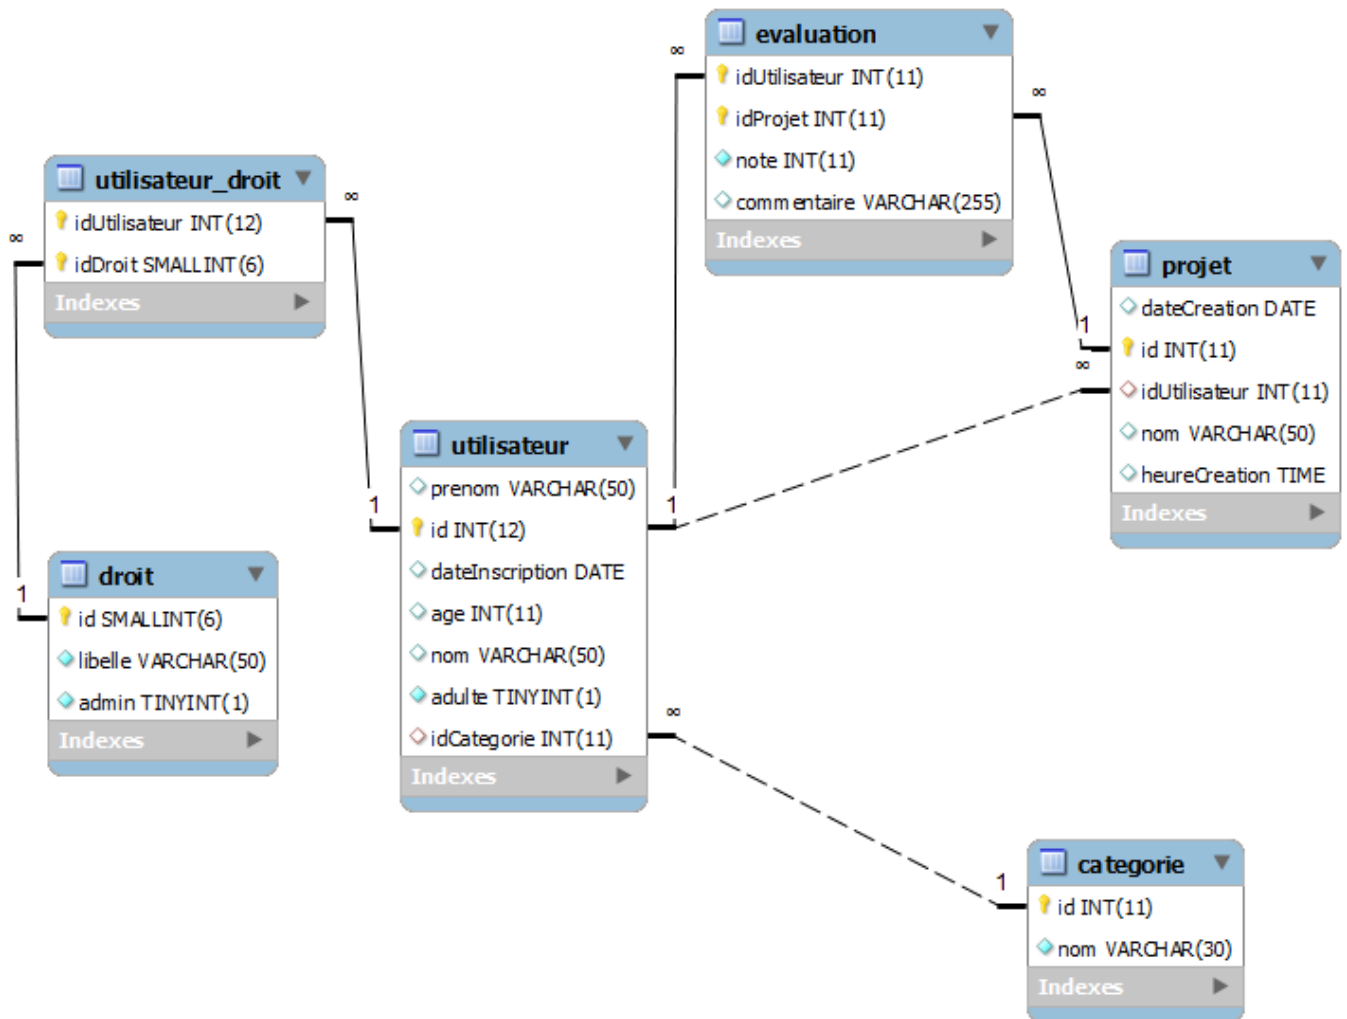

Evaluation

Soit la base de données suivante :

Effectuez en SQL les opérations suivantes, en veillant à les exécuter dans l'ordre qui permettra une mise à jour sans erreurs :

-- Insertions

Utilisateurs :

Nom	Prénom	Date d'inscription	Age	Adulte	Catégorie
Walsh	Pierre	19-07-2013	25	true	Utilisateur
Watters	Roger	25-01-2014	33		

Catégorie :

Nom
Utilisateur

-- Mise à jour

1. Modification de la date d'inscription (**27-01-2014**) et de la catégorie (**Utilisateur avec droits**) de l'utilisateur dont la clé primaire est 25
2. Passage du champ Adulte à **true**, si l'age est supérieur à 18

-- Suppression

1. Suppression des utilisateurs n'appartenant à aucune catégorie

From:

<http://slamwiki2.kobject.net/> - **Broken SlamWiki 2.0**

Permanent link:

<http://slamwiki2.kobject.net/slam1/dssql?rev=1390816696>