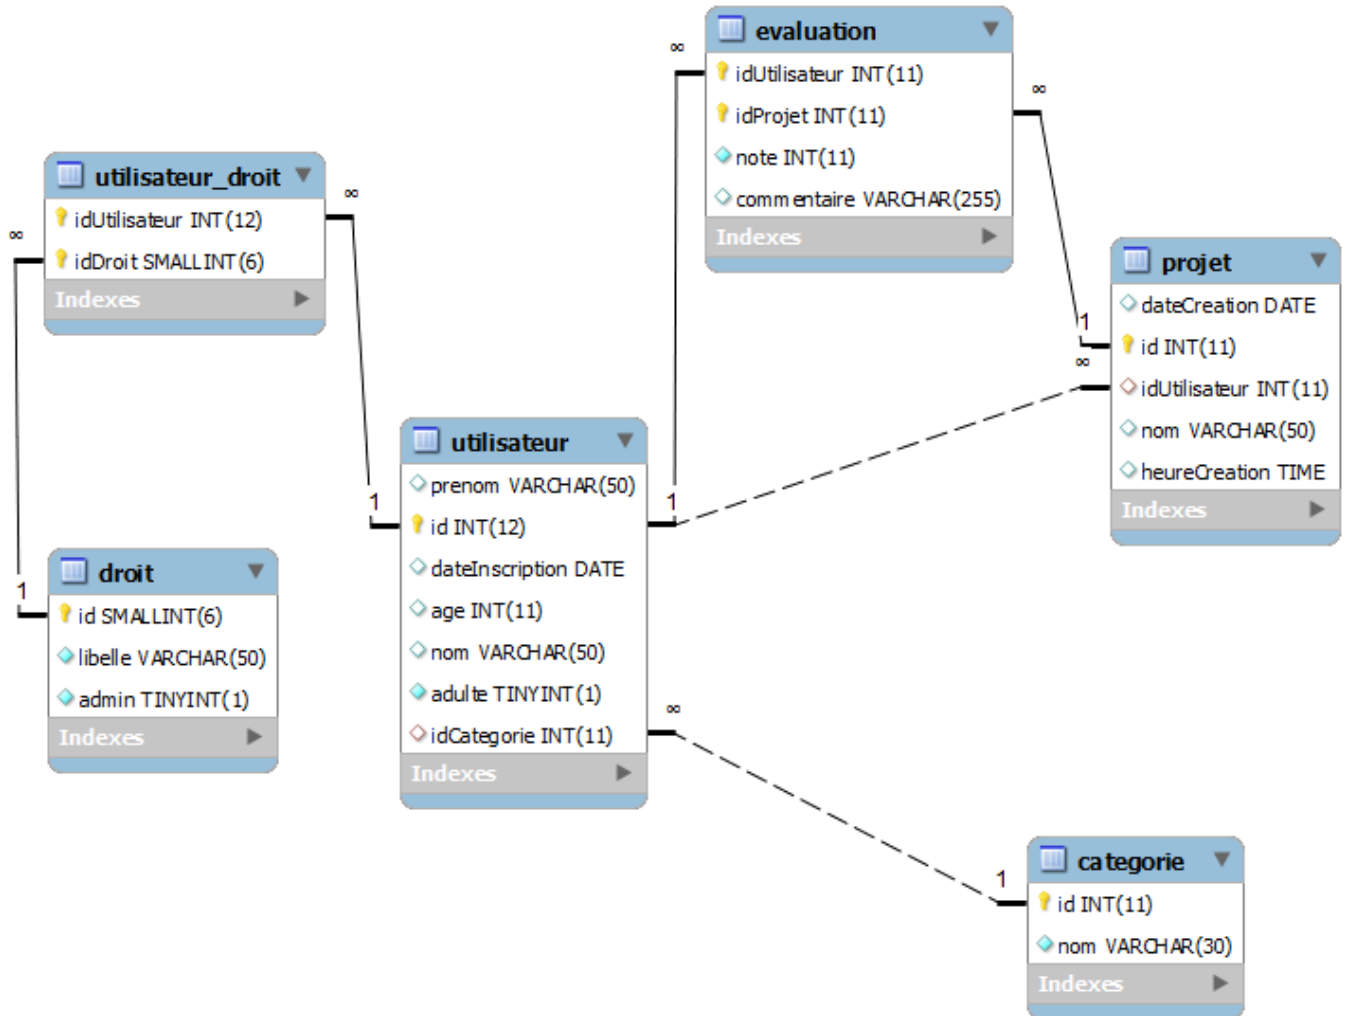

# Evaluation

Soit la base de données suivante :

Effectuez en SQL les opérations suivantes, en veillant à les exécuter dans l'ordre qui permettra une mise à jour sans erreurs

## -- Insertions

**Utilisateurs :**

| Nom     | Prénom | Date d'inscription | Age | Adulte | Catégorie   |
|---------|--------|--------------------|-----|--------|-------------|
| Walsh   | Pierre | 19-07-2013         | 25  | true   | Utilisateur |
| Watters | Roger  | 25-01-2014         | 33  |        |             |

## -- Mise à jour

1. Modification de la date d'inscription (**27-01-2014**) et de la catégorie (**Utilisateur avec droits**) de l'utilisateur dont la clé primaire est 25
2. Passage du champ Adulte à **true**, si l'age est supérieur à 18

## -- Suppression

1. Suppression des utilisateurs n'appartenant à aucune catégorie

From:  
<http://slamwiki2.kobject.net/> - **SlamWiki 2.1**

Permanent link:  
<http://slamwiki2.kobject.net/slam1/dssql?rev=1390816736>