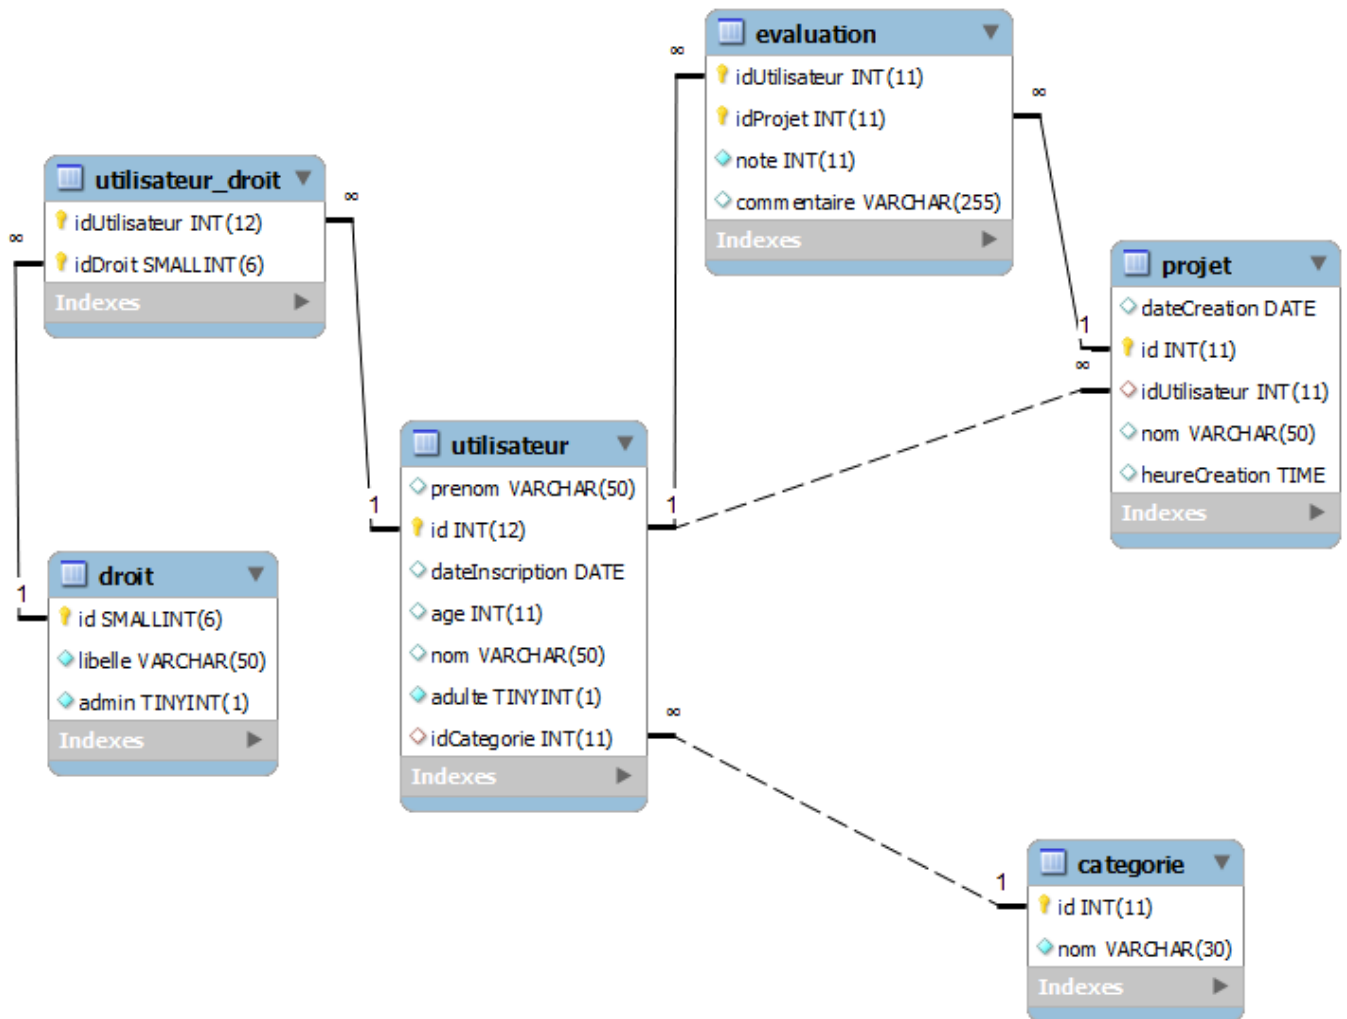

Evaluation

Soit la base de données suivante :

Effectuez en SQL les opérations suivantes, en veillant à les exécuter dans l'ordre qui permettra une mise à jour sans erreurs

-- Insertions

Utilisateurs :

Nom	Prénom	Date d'inscription	Age	Adulte	Catégorie
Walsh	Pierre	19-07-2013	25	true	Utilisateur
Watters	Roger	25-01-2014	33		

Catégorie :

Nom
Utilisateur

-- Mise à jour

1. Modification de la date d'inscription (**27-01-2014**) et de la catégorie (**Utilisateur avec droits**) de l'utilisateur dont la clé primaire est 25
2. Passage du champ Adulte à **true**, si l'age est supérieur à 18

-- Suppression

1. Suppression des utilisateurs n'appartenant à aucune catégorie

From:

<http://slamwiki2.kobject.net/> - **Broken SlamWiki 2.0**

Permanent link:

<http://slamwiki2.kobject.net/slam1/dssql?rev=1390816736>