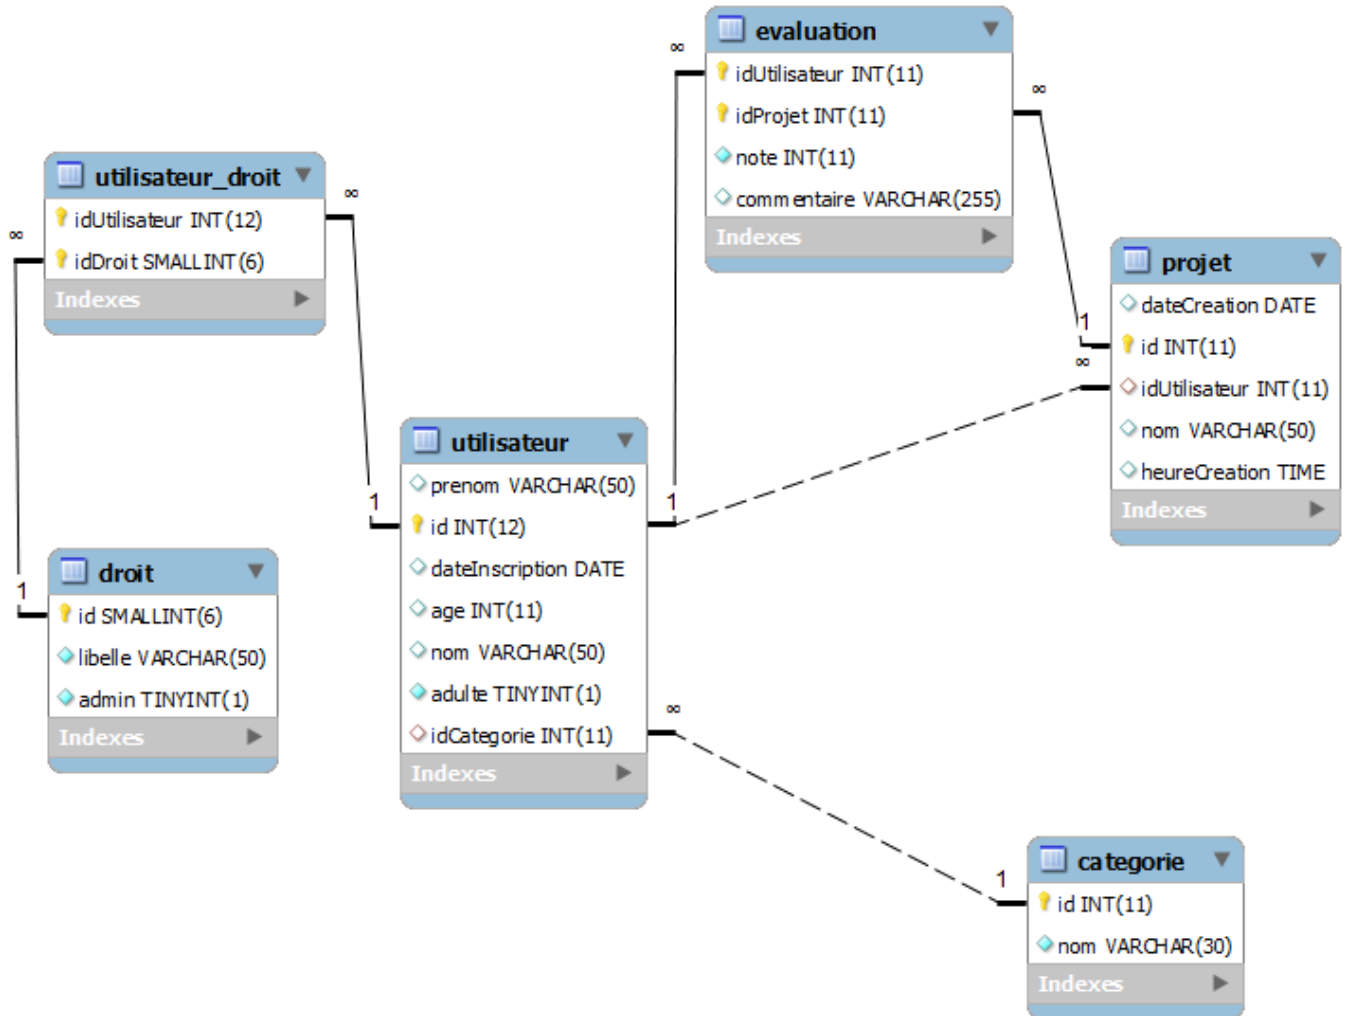

Evaluation

Soit la base de données suivante :

Effectuez en SQL les opérations suivantes, en veillant à les exécuter dans l'ordre qui permettra une mise à jour sans erreurs

-- Insertions

Utilisateurs :

Nom	Prénom	Date d'inscription	Age	Adulte	Catégorie
Walsh	Pierre	19-07-2013	25	true	Utilisateur
Watters	Roger	25-01-2014	33		

Catégorie :

Nom
Utilisateur

-- Mise à jour

1. Modification de la date d'inscription (**27-01-2014**) et de la catégorie (**Utilisateur avec droits**) de l'utilisateur dont la clé primaire est 25
2. Passage du champ Adulte à **true**, si l'age est supérieur à 18

-- Suppression

1. Suppression des utilisateurs n'appartenant à aucune catégorie

From:
<http://slamwiki2.kobject.net/> - **SlamWiki 2.1**

Permanent link:
<http://slamwiki2.kobject.net/slam1/dssql?rev=1390816736>