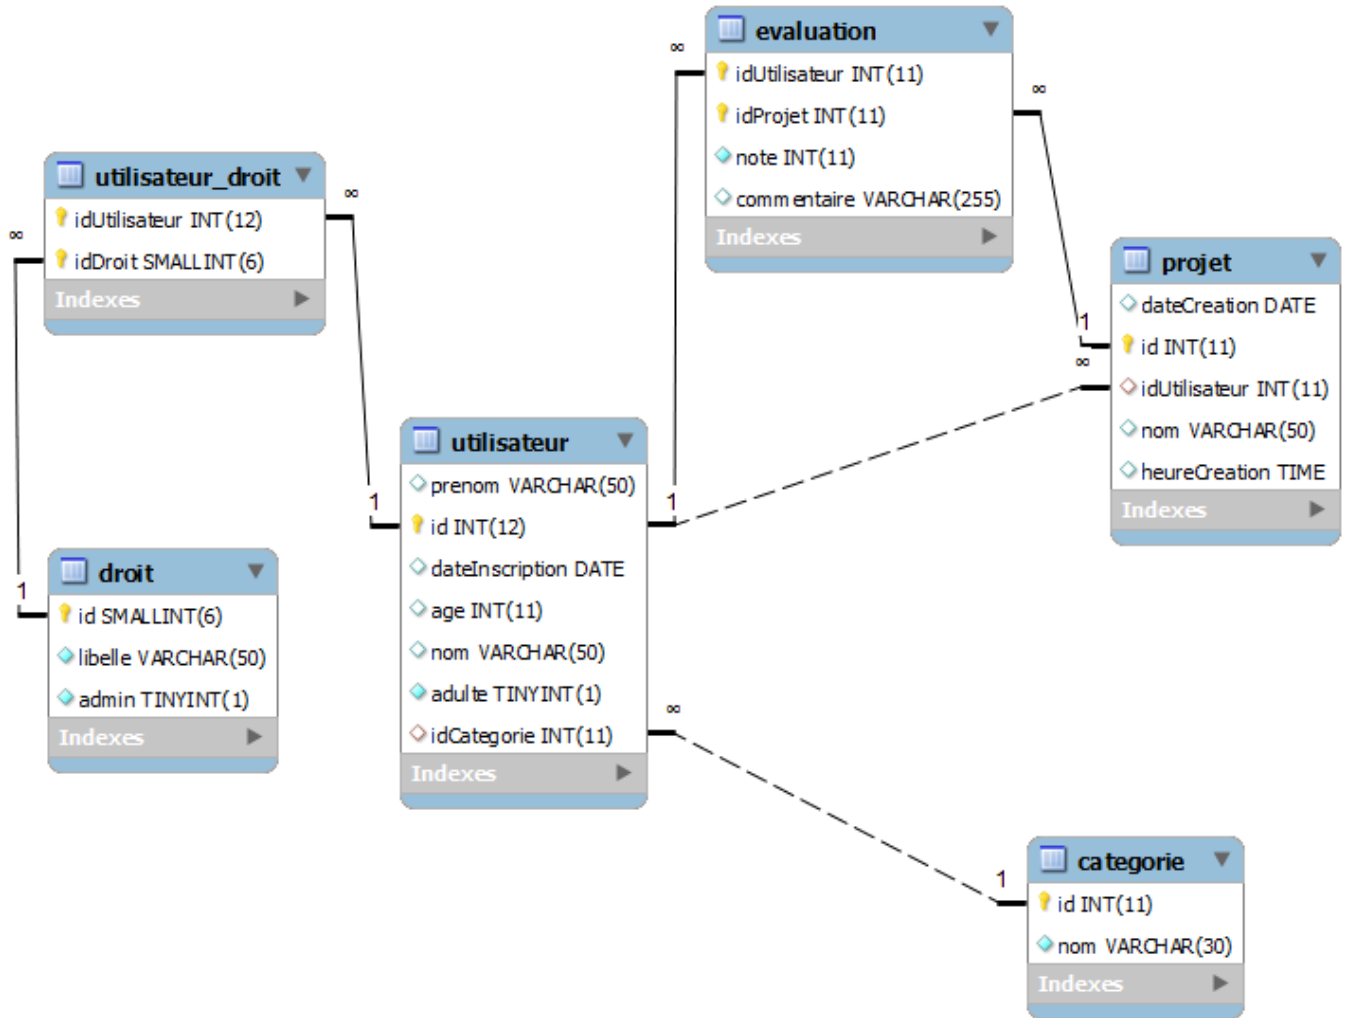

# Evaluation

Soit la base de données suivante :

Effectuez en SQL les opérations suivantes, en veillant à les exécuter dans l'ordre qui permettra une mise à jour sans erreurs

## -- Insertions

**Utilisateurs :**

Nom	Prénom	Date d'inscription	Age	Adulte	Catégorie
Walsh	Pierre	19-07-2013	25	true	Utilisateur
Watters	Roger	25-01-2014	33		

**Catégorie :**

Nom
Utilisateur

## -- Mise à jour

1. Modification de la date d'inscription (**27-01-2014**) et de la catégorie (**Utilisateur avec droits**) de l'utilisateur dont la clé primaire est 25
2. Passage du champ Adulte à **true**, si l'age est supérieur à 18

## -- Suppression

1. Suppression des utilisateurs n'appartenant à aucune catégorie

From:

<http://slamwiki2.kobject.net/> - **Broken SlamWiki 2.0**

Permanent link:

<http://slamwiki2.kobject.net/slam1/dssql?rev=1390816736>