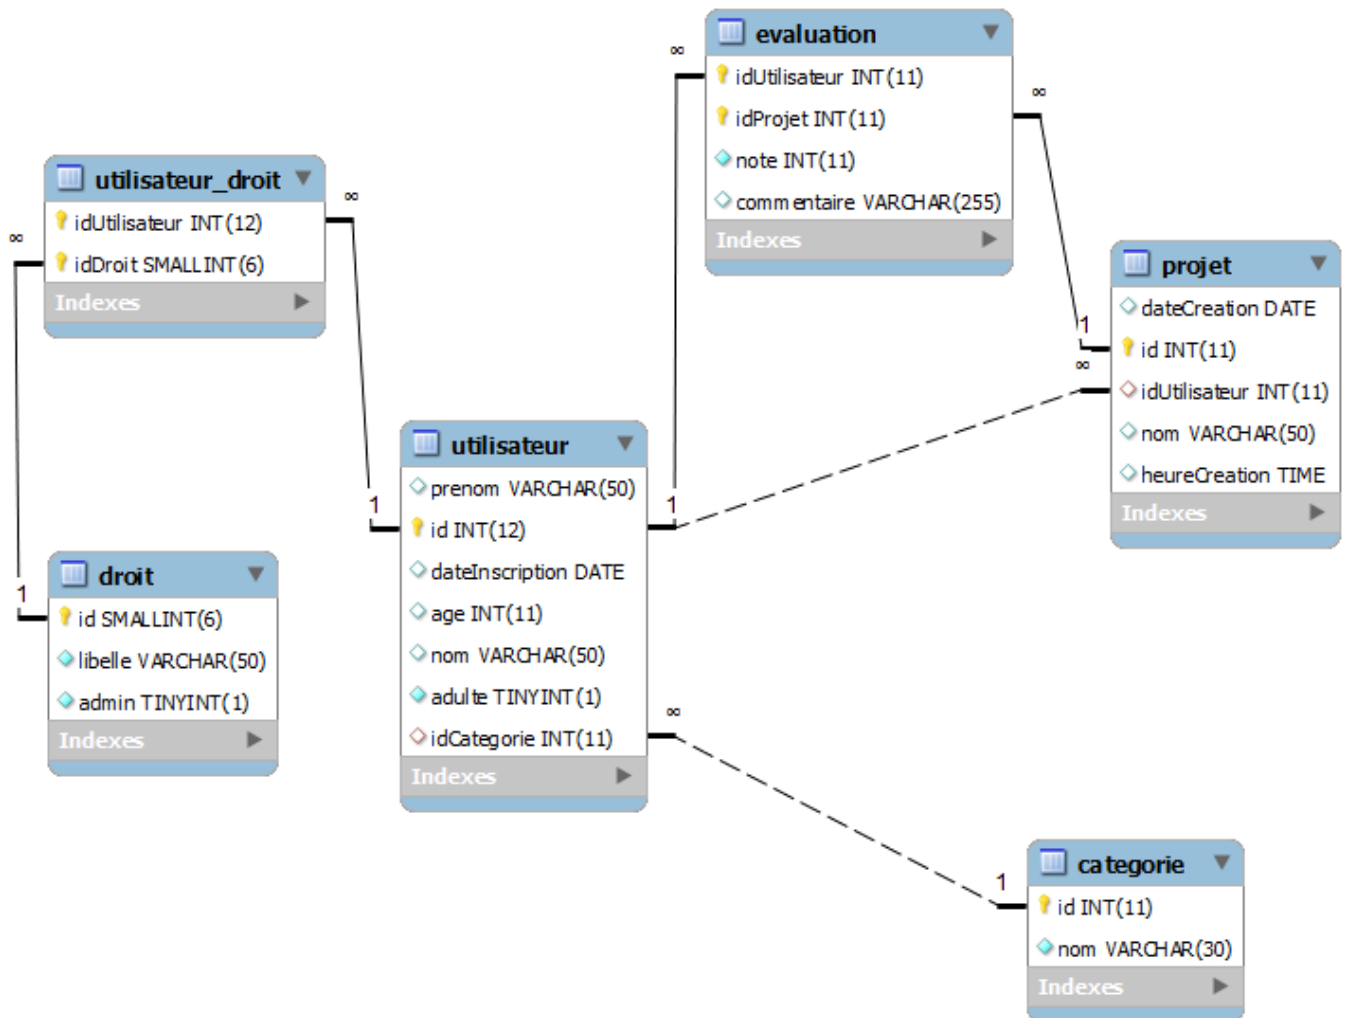

Evaluation

Soit la base de données suivante :

Effectuez en SQL les opérations suivantes, en veillant à les exécuter dans l'ordre qui permettra une mise à jour sans erreurs

-- Insertions

Utilisateurs :

Nom	Prénom	Date d'inscription	Age	Adulte	Catégorie
Walsh	Pierre	19-07-2013	25	true	Utilisateur
Watters	Roger	25-01-2014	33		

Catégorie :

Nom
Utilisateur

-- Mise à jour

1. Modification de la date d'inscription (**27-01-2014**) et de la catégorie (**Utilisateur avec droits**) de l'utilisateur dont la clé primaire est 25
2. Passage du champ Adulte à **true**, si l'age est supérieur à 18

-- Suppression

1. Suppression des utilisateurs n'appartenant à aucune catégorie

From:
<http://slamwiki2.kobject.net/> - **SlamWiki 2.1**

Permanent link:
<http://slamwiki2.kobject.net/slam1/dssql?rev=1390816748>