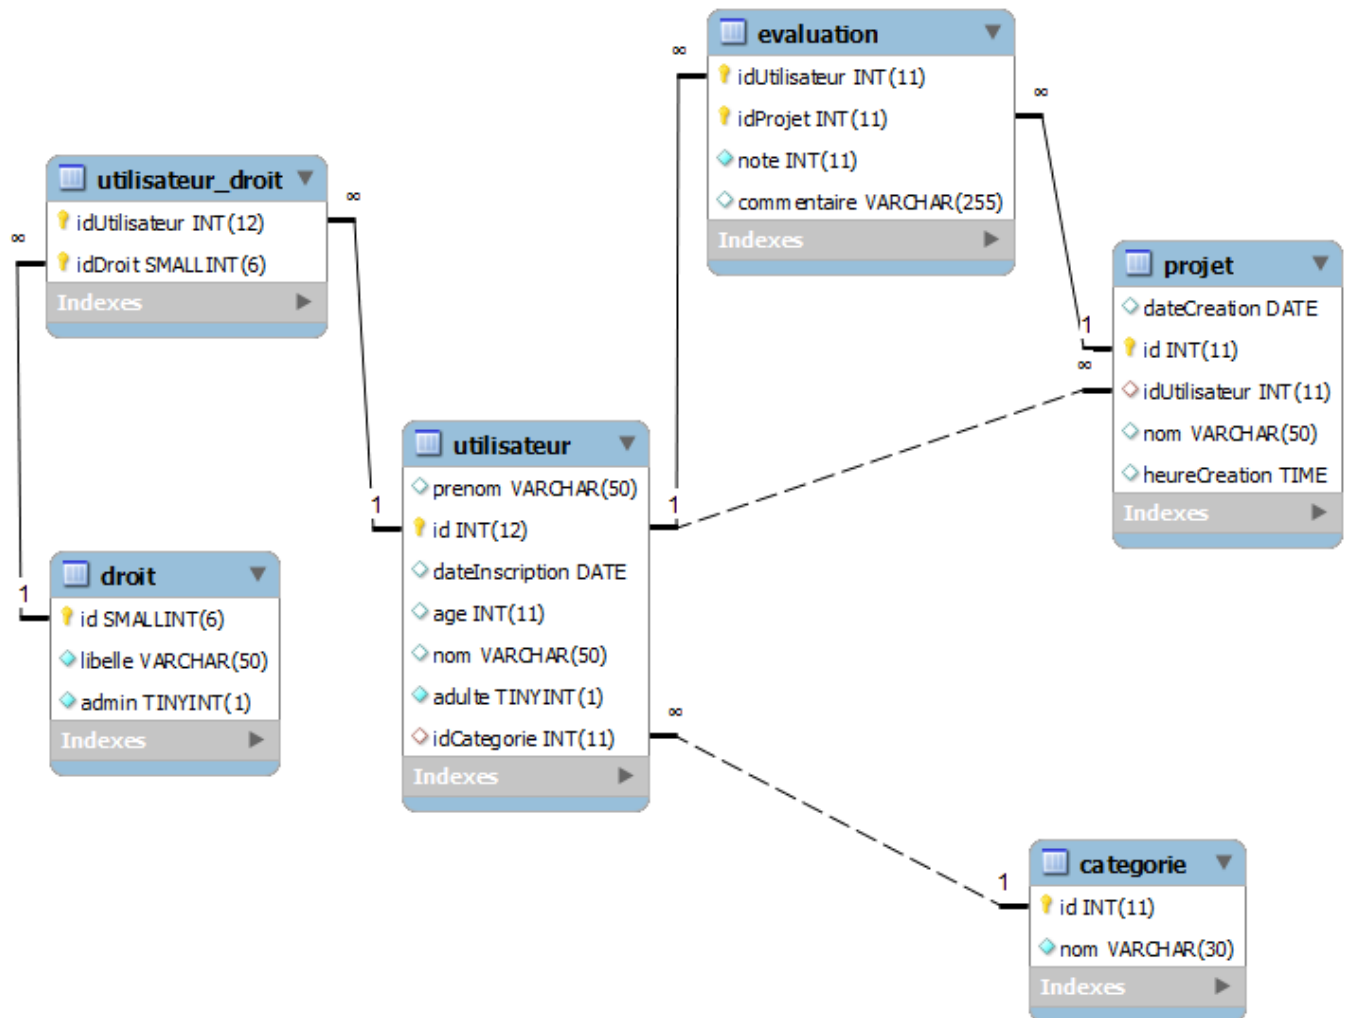

Evaluation

Soit la base de données suivante :

Effectuez en SQL les opérations suivantes, en veillant à les exécuter dans l'ordre qui permettra une mise à jour sans erreurs

-- Insertions

Utilisateurs :

Nom	Prénom	Date d'inscription	Age	Adulte	Catégorie
Walsh	Pierre	19-07-2013	25	true	Utilisateur
Watters	Roger	25-01-2014	33		

Catégorie :

Nom
Utilisateur

-- Mise à jour

1. Modification de la date d'inscription (**27-01-2014**) et de la catégorie (**Utilisateur avec droits**) de l'utilisateur dont la clé primaire est 25
2. Passage du champ Adulte à **true**, si l'age est supérieur à 18

-- Suppression

1. Suppression des utilisateurs n'appartenant à aucune catégorie

From:

<http://slamwiki2.kobject.net/> - **Broken SlamWiki 2.0**

Permanent link:

<http://slamwiki2.kobject.net/slam1/dssql?rev=1390816748>