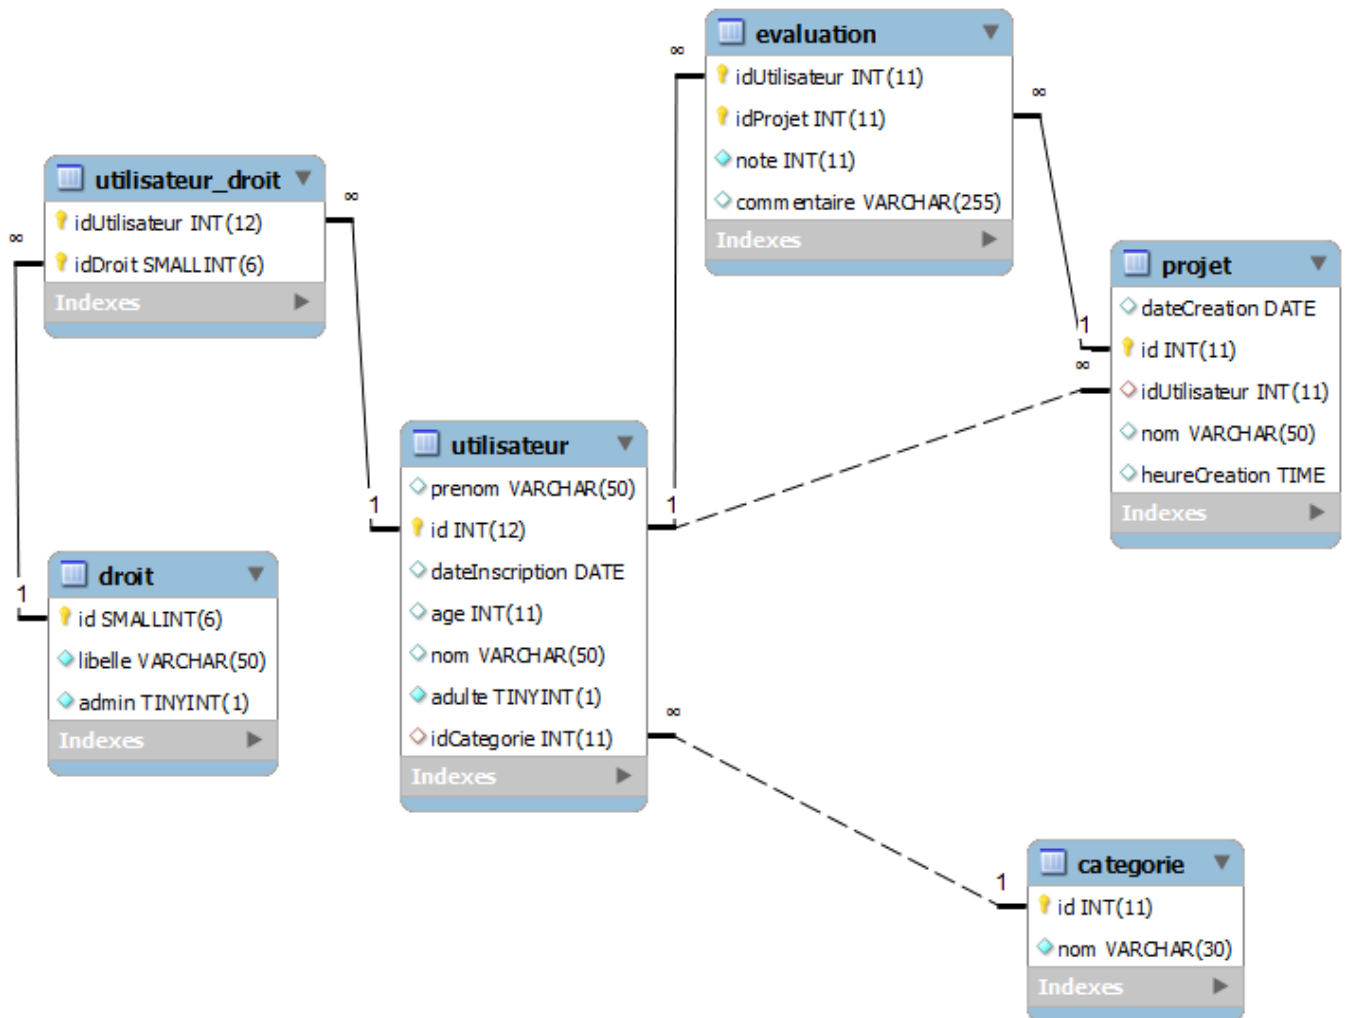

Evaluation

Soit la base de données suivante :

Effectuez en SQL les opérations suivantes, en veillant à les exécuter dans l'ordre qui permettra une mise à jour sans erreurs

-- Insertions

Utilisateurs :

Nom	Prénom	Date d'inscription	Age	Adulte	Catégorie
Walsh	Pierre	19-07-2013	25	true	Utilisateur
Watters	Roger	25-01-2014	33		

Catégorie :

Nom
Utilisateur

-- Mise à jour

1. Modification de la date d'inscription (**27-01-2014**) et de la catégorie (**Utilisateur avec droits**) de l'utilisateur dont la clé primaire est 25
2. Passage du champ Adulte à **true**, si l'age est supérieur à 18

-- Suppression

1. Suppression des utilisateurs n'appartenant à aucune catégorie

From:

<http://slamwiki2.kobject.net/> - **Broken SlamWiki 2.0**

Permanent link:

<http://slamwiki2.kobject.net/slam1/dssql?rev=1390816748>