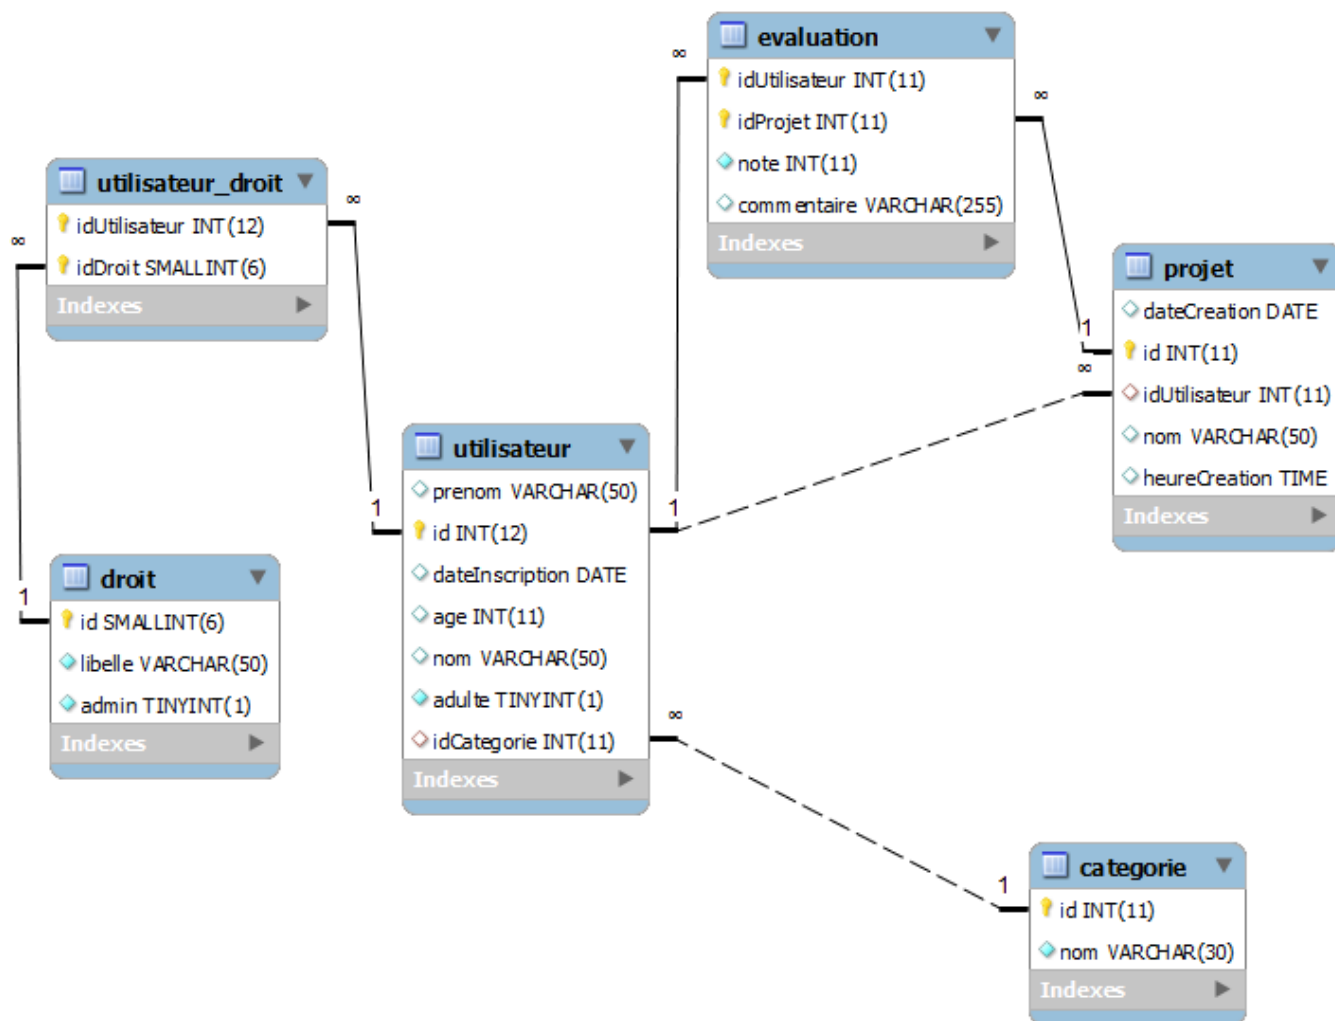

Evaluation

Soit la base de données suivante :

Effectuez en SQL les opérations suivantes, en veillant à les exécuter dans l'ordre qui permettra une mise à jour sans erreurs

-- Insertions

Utilisateurs :

Nom	Prénom	Date d'inscription	Age	Adulte	Catégorie
Walsh	Pierre	19-07-2013	25	true	Utilisateur
Watters	Roger	25-01-2014	33		

Catégorie :

Nom
Utilisateur

-- Mise à jour

1. Modification de la date d'inscription (**27-01-2014**) et de la catégorie (**Utilisateur avec droits**) de l'utilisateur dont la clé primaire est 25
2. Passage du champ Adulte à **true**, si l'age est supérieur à 18

-- Suppression

1. Suppression du projet de clé primaire 477
2. Suppression des utilisateurs n'appartenant à aucune catégorie

From:
<http://slamwiki2.kobject.net/> - **SlamWiki 2.1**

Permanent link:
<http://slamwiki2.kobject.net/slam1/dssql?rev=1390816886>