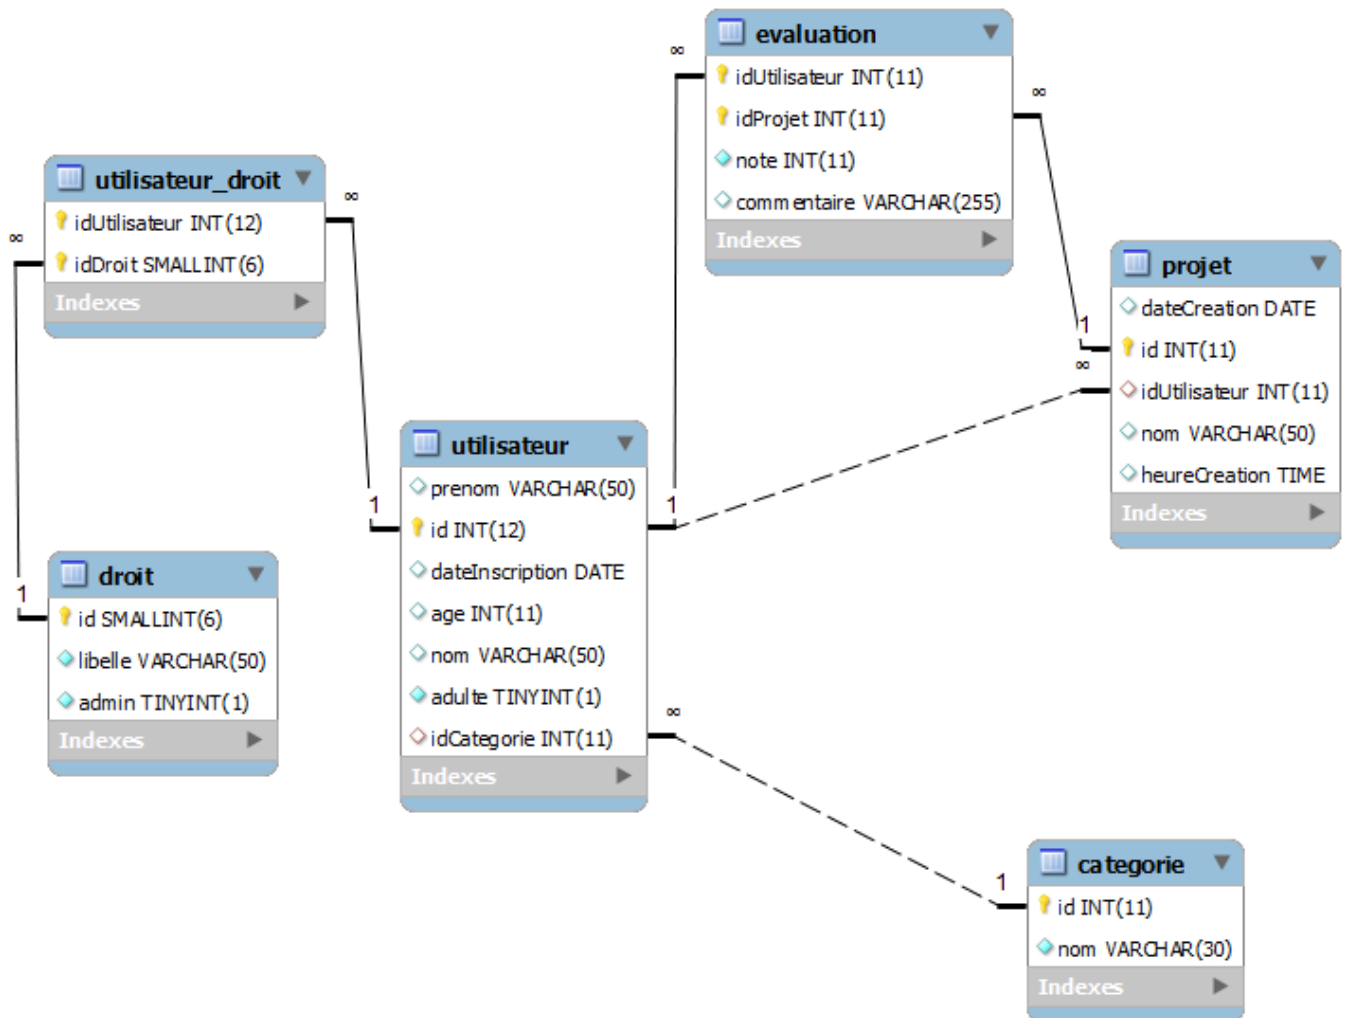

Evaluation

Soit la base de données suivante :

Effectuez en SQL les opérations suivantes, en veillant à les exécuter dans l'ordre qui permettra une mise à jour sans erreurs

-- Insertions

Utilisateurs :

Nom	Prénom	Date d'inscription	Age	Adulte	Catégorie
Walsh	Pierre	19-07-2013	25	true	Utilisateur
Watters	Roger	25-01-2014	33		

Catégorie :

Nom
Utilisateur

-- Mise à jour

1. Modification de la date d'inscription (**27-01-2014**) et de la catégorie (**Utilisateur avec droits**) de l'utilisateur dont la clé primaire est 25
2. Passage du champ Adulte à **true**, si l'age est supérieur à 18

-- Suppression

1. Suppression du projet de clé primaire 477
2. Suppression des utilisateurs n'appartenant à aucune catégorie

From:
<http://slamwiki2.kobject.net/> - **SlamWiki 2.1**

Permanent link:
<http://slamwiki2.kobject.net/slam1/dssql?rev=1390816886>