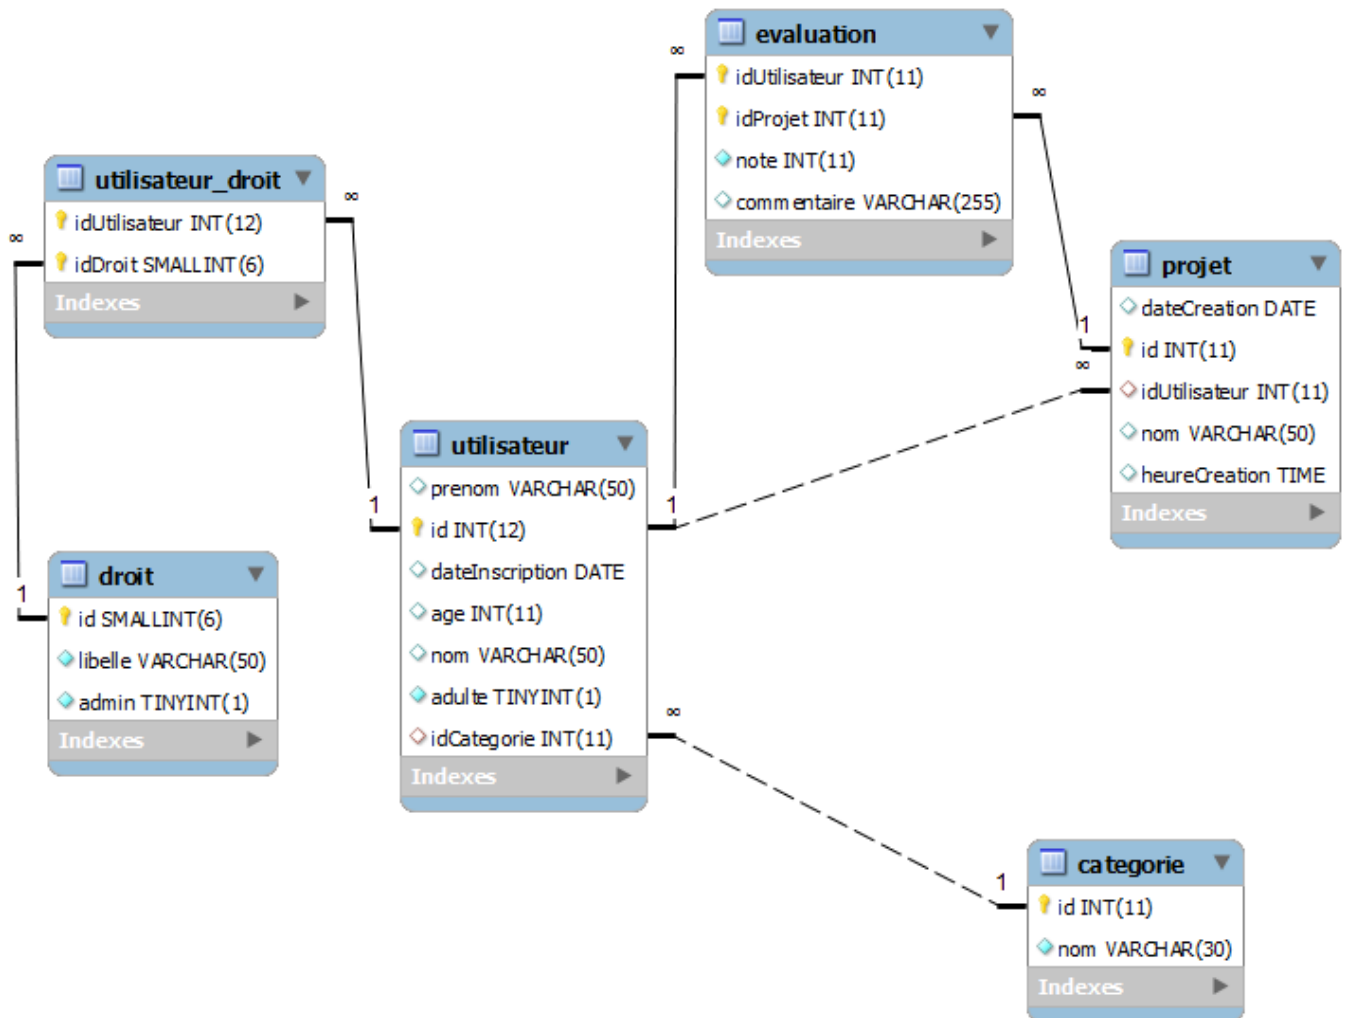

Evaluation

Soit la base de données suivante :

Effectuez en SQL les opérations suivantes, en veillant à les exécuter dans l'ordre qui permettra une mise à jour sans erreurs

-- Insertions

Utilisateurs :

Nom	Prénom	Date d'inscription	Age	Adulte	Catégorie
Walsh	Pierre	19-07-2013	25	true	Utilisateur
Watters	Roger	25-01-2014	33		

Catégorie :

Nom
Utilisateur

-- Mise à jour

1. Modification de la date d'inscription (**27-01-2014**) et de la catégorie (**Utilisateur avec droits**) de l'utilisateur dont la clé primaire est 25
2. Passage du champ Adulte à **true**, si l'age est supérieur à 18

-- Suppression

1. Suppression du projet de clé primaire 477
2. Suppression des utilisateurs n'appartenant à aucune catégorie

From:

<http://slamwiki2.kobject.net/> - **Broken SlamWiki 2.0**

Permanent link:

<http://slamwiki2.kobject.net/slam1/dssql?rev=1390816886>

Last update: **2019/08/31 14:38**