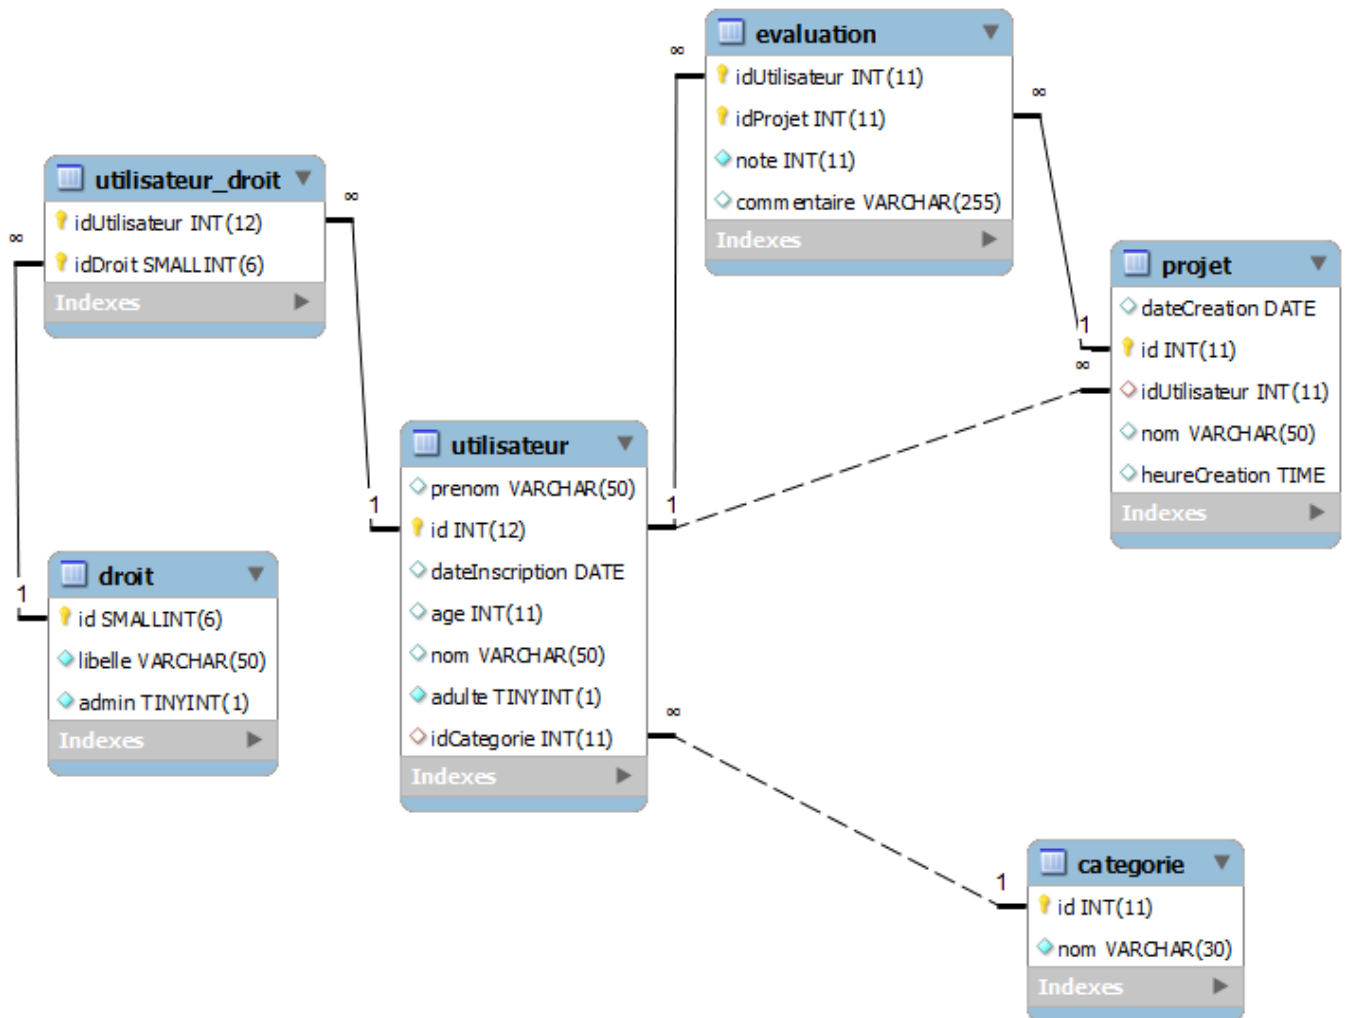

# Evaluation

Soit la base de données suivante :

Effectuez en SQL les opérations suivantes, en veillant à les exécuter dans l'ordre qui permettra une mise à jour sans erreurs

## -- Insertions

**Utilisateurs :**

Nom	Prénom	Date d'inscription	Age	Adulte	Catégorie
Walsh	Pierre	19-07-2013	25	true	Utilisateur
Watters	Roger	25-01-2014	33		

**Catégorie :**

Nom
Utilisateur

## -- Mise à jour

1. Modification de la date d'inscription (**27-01-2014**) et de la catégorie (**Utilisateur avec droits**) de l'utilisateur dont la clé primaire est 25
2. Passage du champ Adulte à **true**, si l'age est supérieur à 18

## -- Suppression

1. Suppression du projet de clé primaire 477
2. Suppression des utilisateurs n'appartenant à aucune catégorie

From:

<http://slamwiki2.kobject.net/> - **Broken SlamWiki 2.0**

Permanent link: