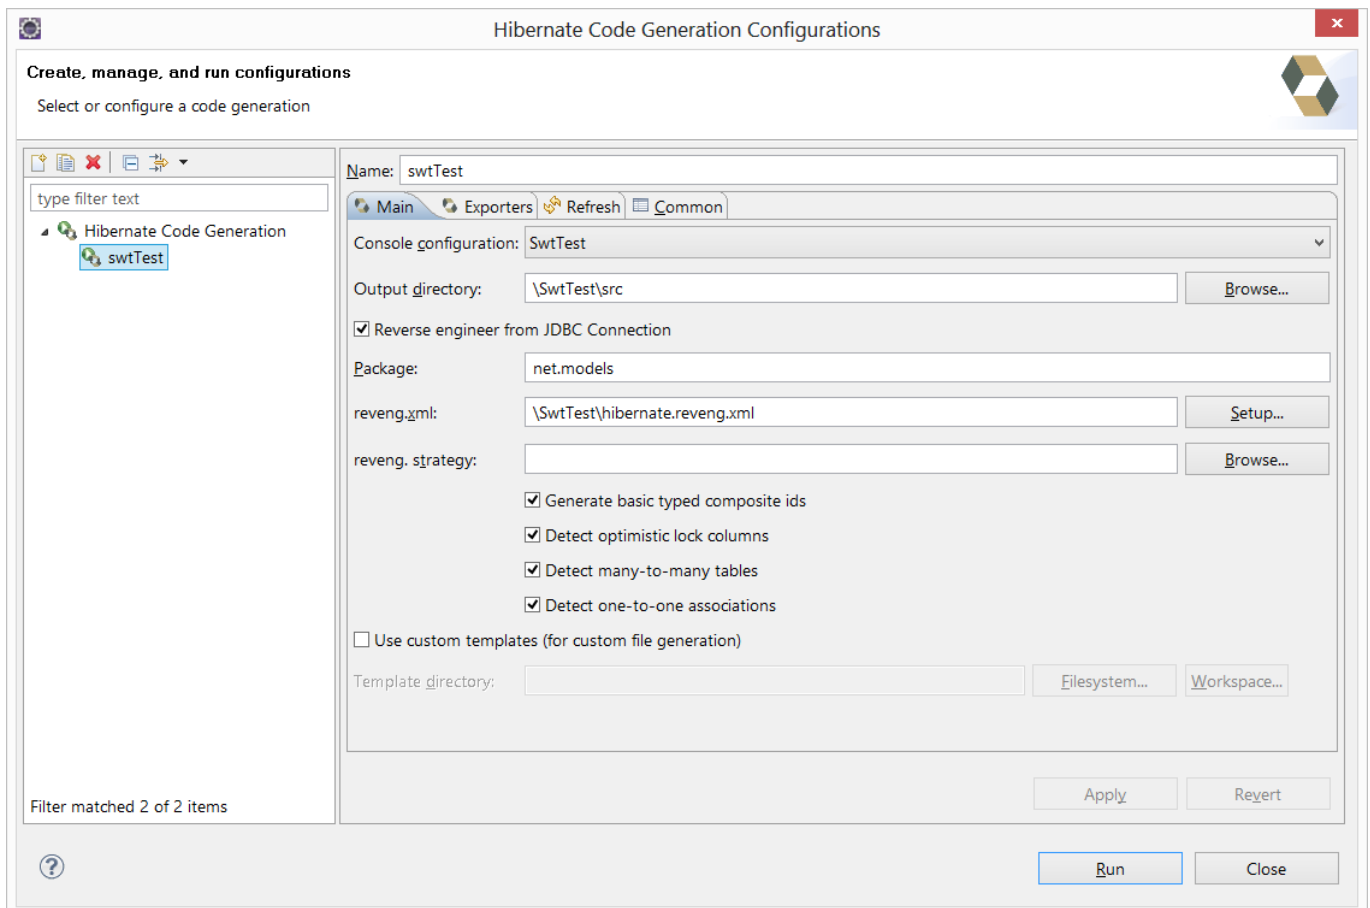

- Cliquer sur le bouton **New** pour créer une nouvelle configuration
- Nommer la configuration :