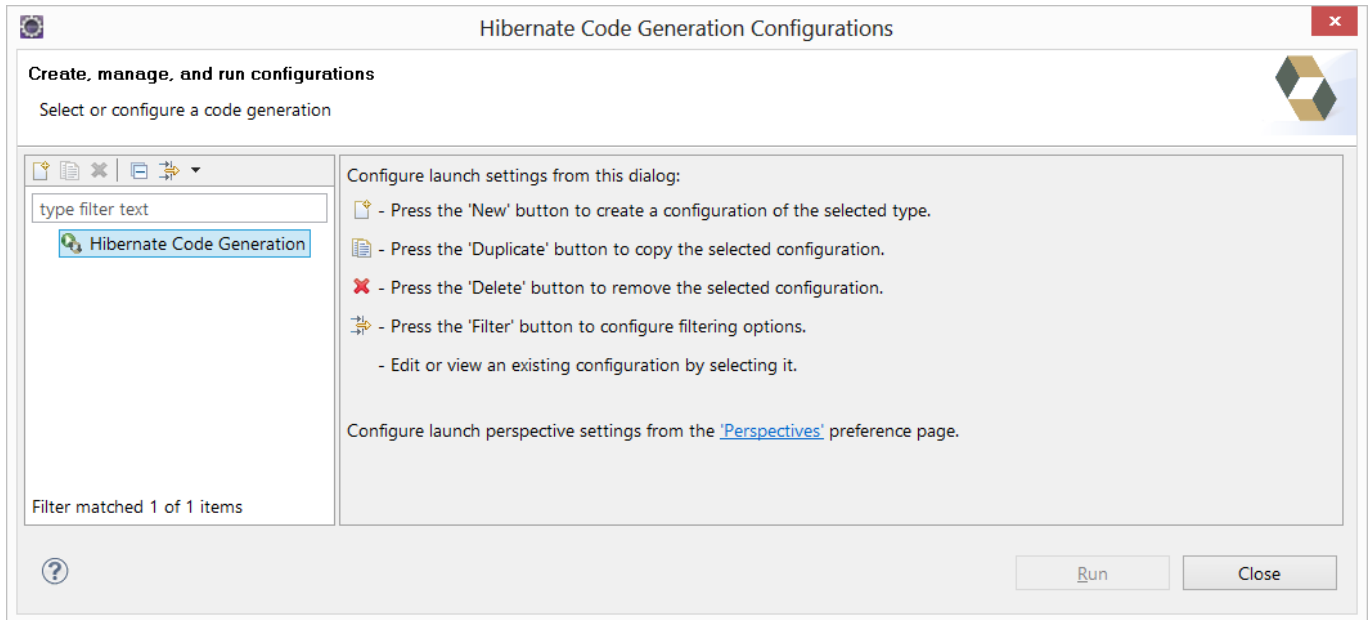

- Cliquer sur le bouton **New** pour créer une nouvelle configuration
- Nommer la configuration :