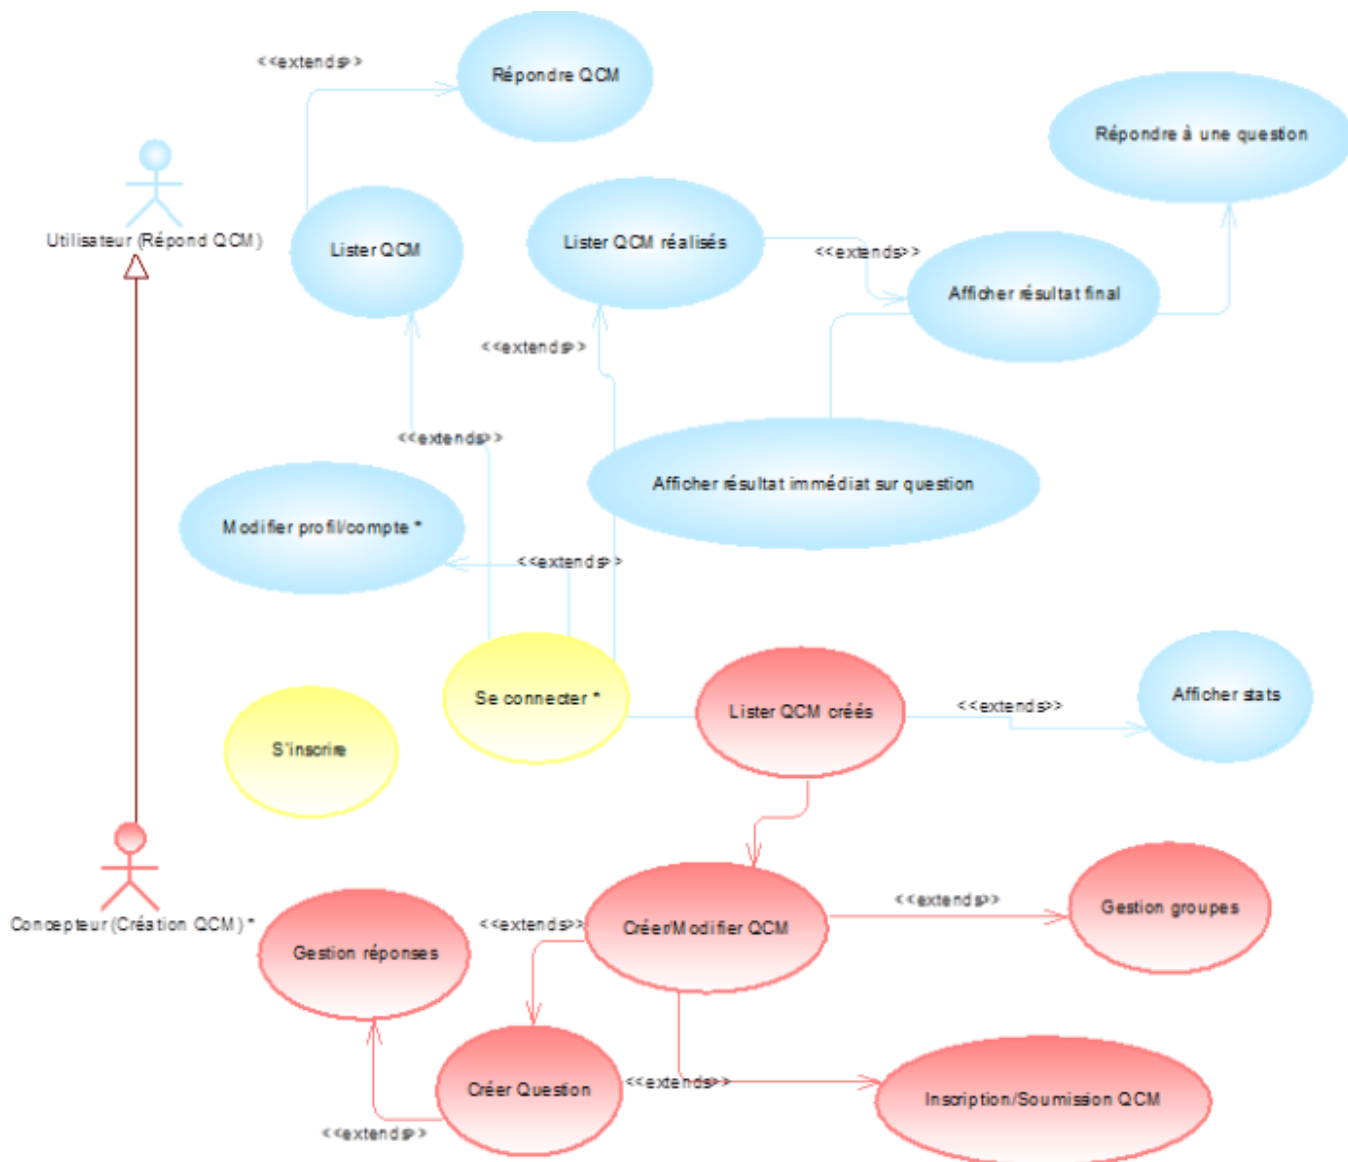

Analyse fonctionnelle - QCM

-- Liste des fonctionnalités

-- Utilisateur (Questionné)

Cas d'utilisation	Importance	Difficulté
S'inscrire	XX	XX
Se connecter*	XX	XX
Lister QCM proposés	XXX	X
Démarrer QCM	XXX	X
Répondre à une question	XXX	X
Afficher résultat immédiat sur question	XX	XX
Afficher résultat final	XXX	XX
Modifier profil / compte	XX	X

-- Concepteur (Questionneur)

Cas d'utilisation	Importance	Difficulté
Afficher stats	X	X
Gérer QCM	XX	
Gérer question	XX	
Gérer réponse	XX	XX
Gérer groupe / utilisateur	XX	XX
Inscription/Soumission QCM à un groupe	XX	

-- Diagramme de cas d'utilisation

-- Descriptifs textuels

Cas d'utilisation : Gestion QCM - Questions - Réponses (Java)

Matthias LECOMTE - Charles LEDUCQ

[gestion_qcm_question_reponse.pdf](#)

Cas d'utilisation : Inscription, Connexion, Modifier profil/compte

Permanent link: <http://slamwiki2.kobject.net/slam4/qcm/usecases>

Last update: 2019/08/31 14:21