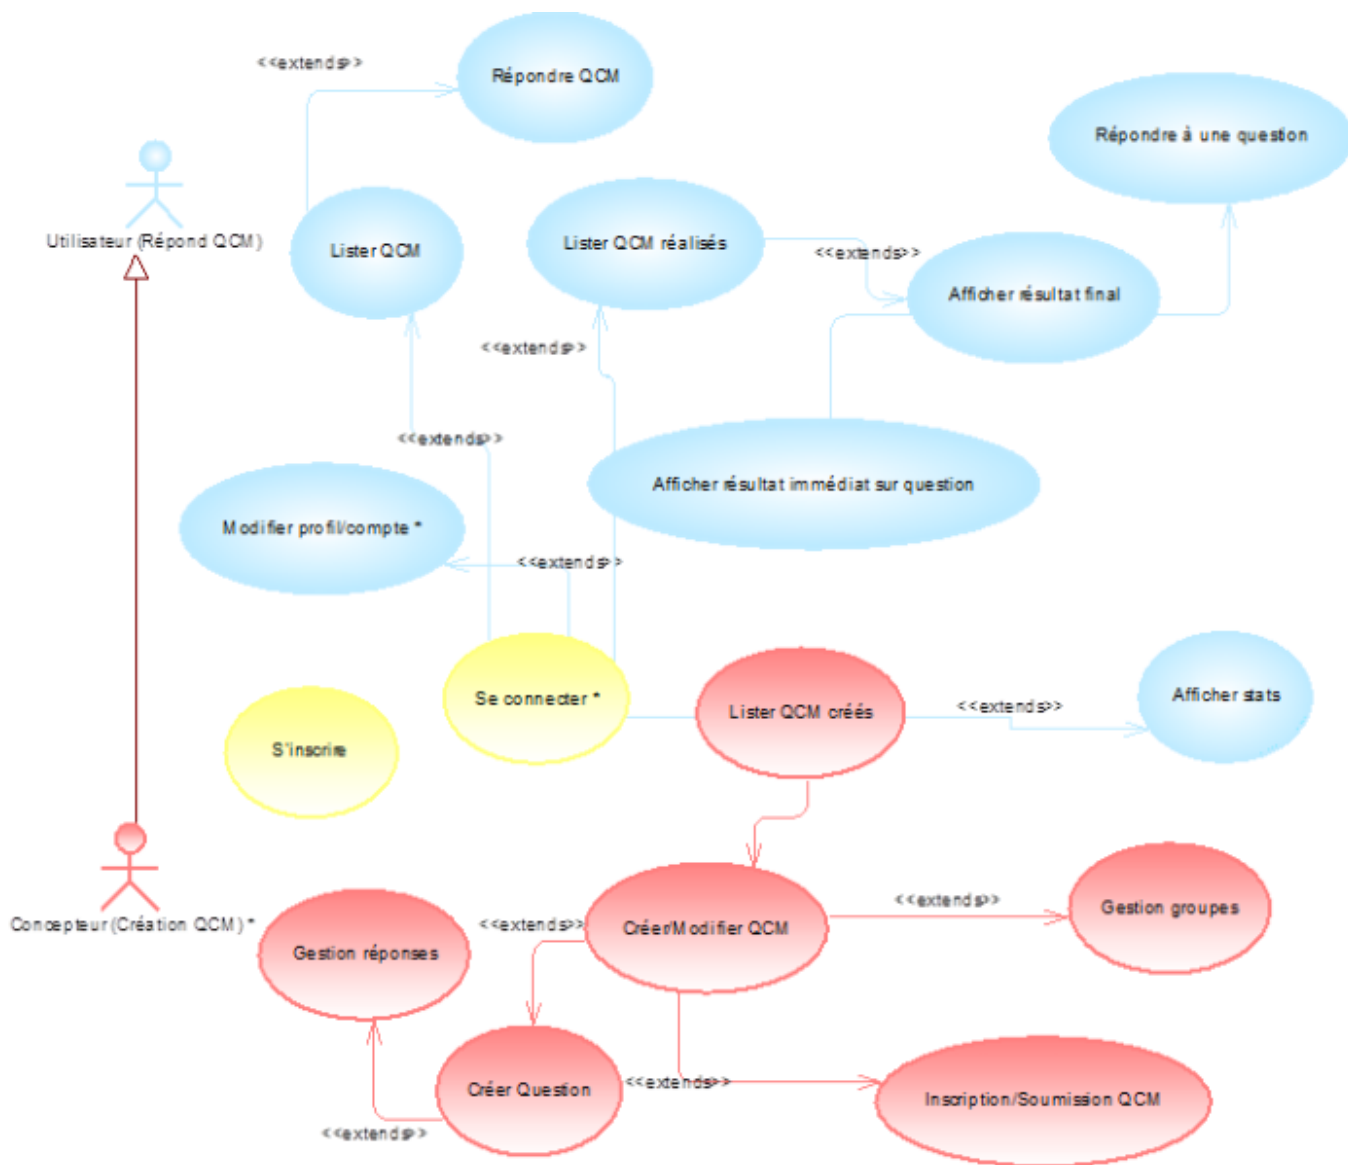

# Analyse fonctionnelle - QCM

## -- Diagramme de cas d'utilisation

## -- Descriptifs textuels

<http://slamwiki2.kobject.net/slam4/qcm/usecases?rev=1426499606>

Last update: **2019/08/31 14:39**