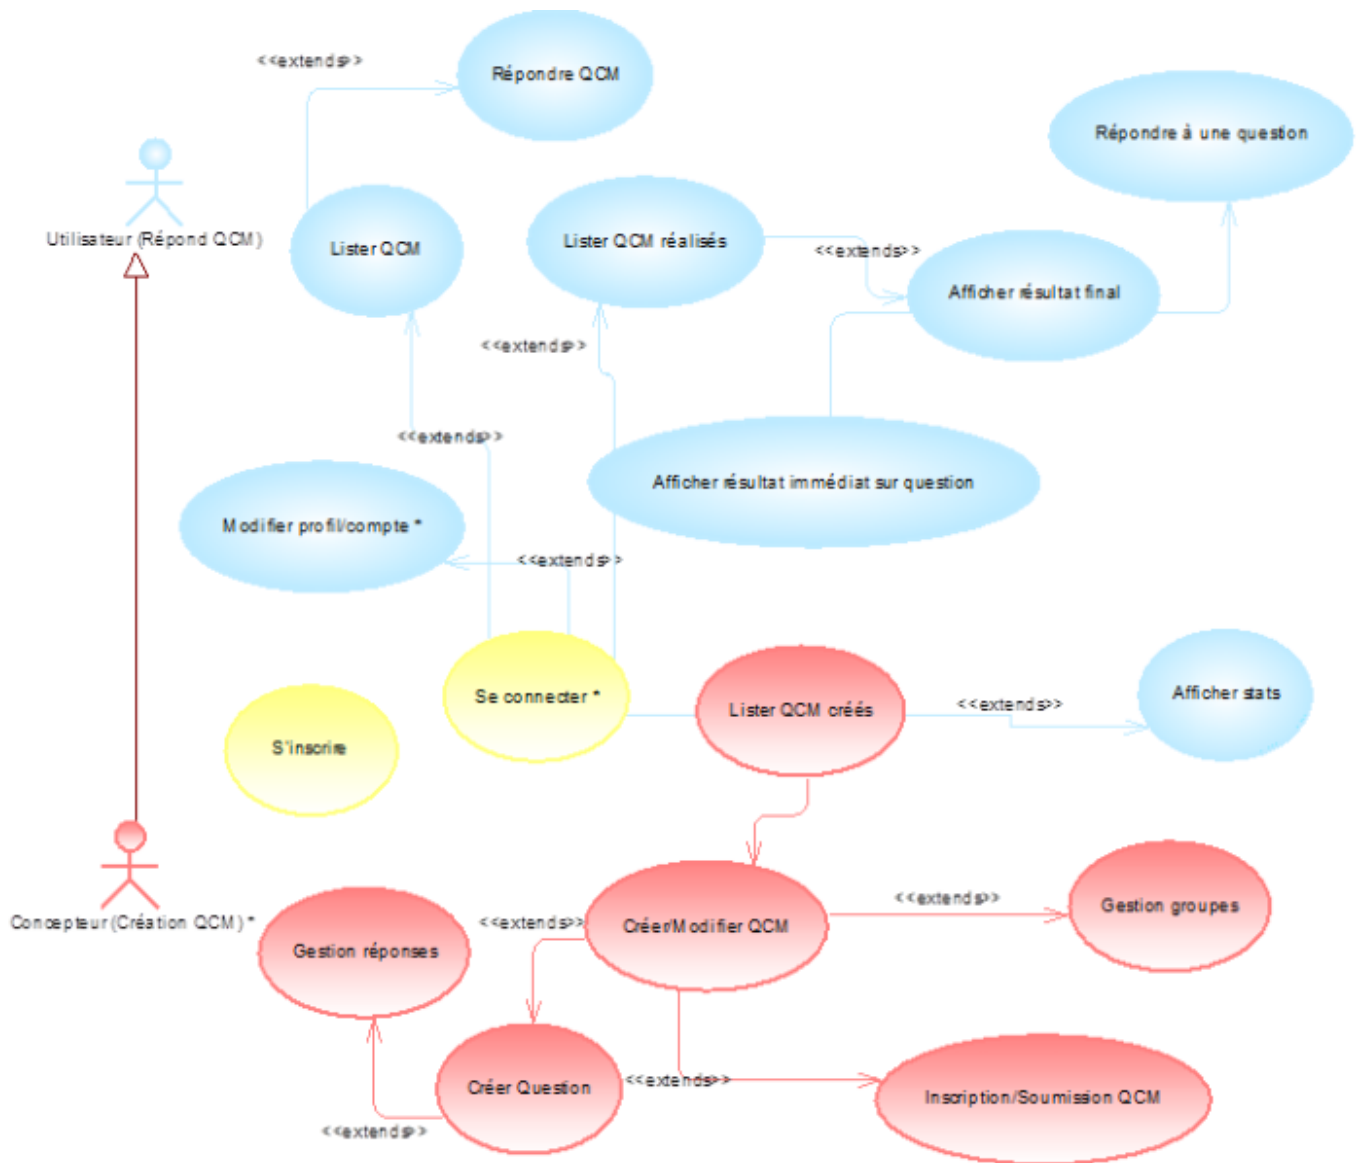

Analyse fonctionnelle - QCM

-- Diagramme de cas d'utilisation

-- Descriptifs textuels

Cas d'utilisation : Gestion QCM - Questions - Réponses (Java)

Matthias LECOMTE - Charles LEDUCQ

[gestion_qcm_question_reponse.pdf](#)

Cas d'utilisation : Inscription, Connexion, Modifier profil/compte

Théo PORTOIS

Maquette de connexion, inscription, profil : [Maquette](#)

Cas d'utilisation : inscription groupe à QCM

Julien COUTURE - Guillaume TOSTAIN

[descriptif_txt_inscriptionqcm.pdf](#)

From:

<http://slamwiki2.kobject.net/> - **SlamWiki 2.1**

Permanent link:

<http://slamwiki2.kobject.net/slam4/qcm/usecases?rev=1426499606>

Last update: **2019/08/31 14:39**