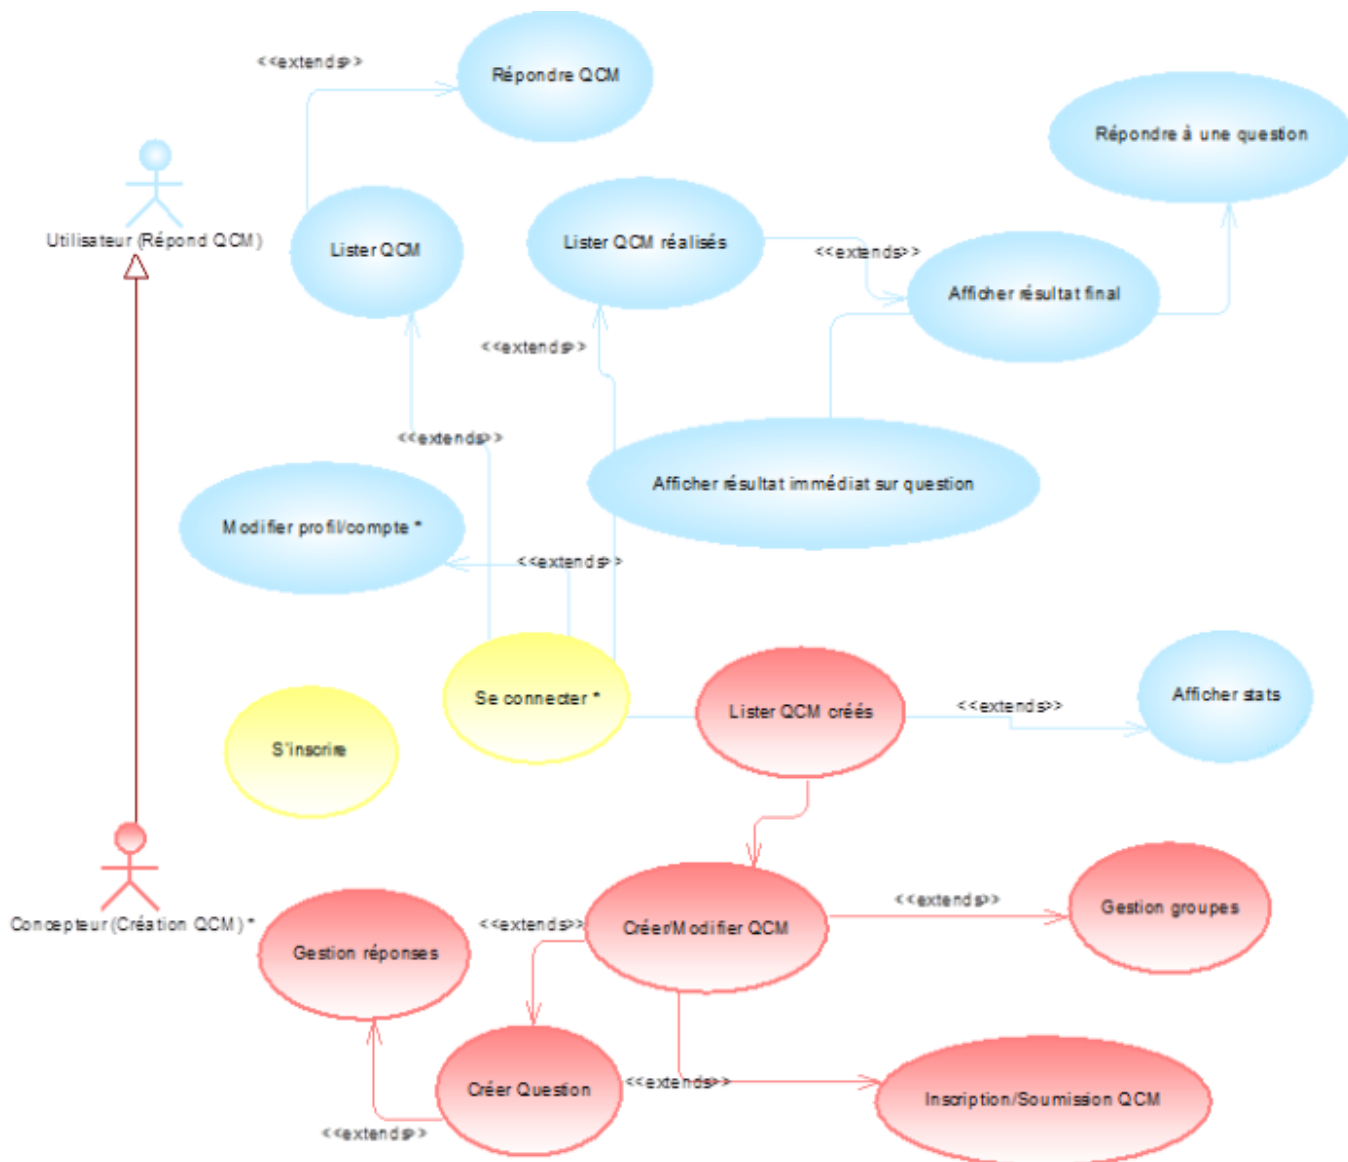

Analyse fonctionnelle - QCM

-- Liste des fonctionnalités

-- Utilisateur (Questionné)

Cas d'utilisation	Importance	Difficulté	
S'inscrire			
Se connecter*			
Lister QCM proposés	* * Démarrer QCM *	*	
Répondre à une question	* * Afficher résultat immédiat sur question	Afficher résultat final *	Modifier profil / compte *

-- Concepteur (Questionneur)

Cas d'utilisation	Importance	Difficulté
Afficher stats	*	*
Gérer QCM	Gérer question	
Gérer réponse		
Gérer groupe / utilisateur		
Inscription/Soumission QCM à un groupe	**	

-- Diagramme de cas d'utilisation

-- Descriptifs textuels

Cas d'utilisation : Gestion QCM - Questions - Réponses (Java)
Matthias LECOMTE - Charles LEDUCQ
gestion_qcm_question_reponse.pdf
Cas d'utilisation : Inscription, Connexion, Modifier profil/compte
Théo PORTOIS
Maquette de connexion, inscription, profil : Maquette
Cas d'utilisation : inscription groupe à QCM
Julien COUTURE - Guillaume TOSTAIN
descriptif_txt_inscriptionqcm.pdf

From: <http://slamwiki2.kobject.net/> - **Broken SlamWiki 2.0**

Permanent link: <http://slamwiki2.kobject.net/slam4/qcm/usecases?rev=1426500170>

Last update: **2019/08/31 14:39**