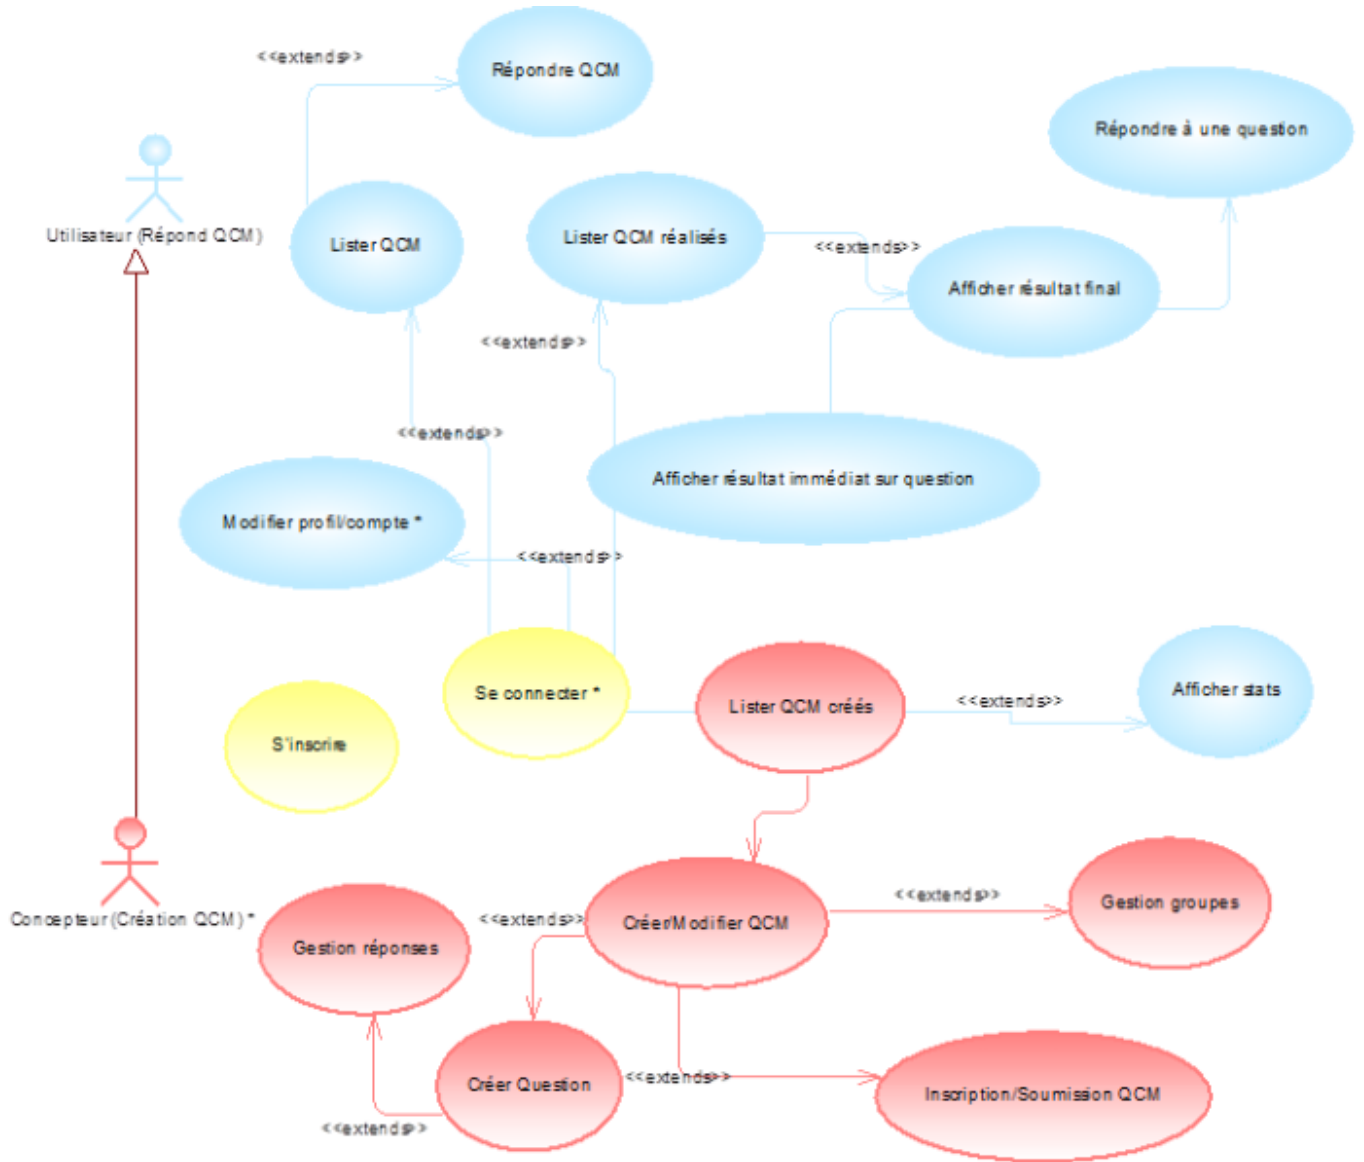

Analyse fonctionnelle - QCM

-- Liste des fonctionnalités

-- Utilisateur (Questionné)

Cas d'utilisation	Importance	Difficulté	
S'inscrire			
Se connecter*			
Lister QCM proposés	* * Démarrer QCM *	*	
Répondre à une question	* * Afficher résultat immédiat sur question	Afficher résultat final *	Modifier profil / compte *

-- Concepteur (Questionneur)

Cas d'utilisation	Importance	Difficulté
Afficher stats	*	*
Gérer QCM	Gérer question	
Gérer réponse		
Gérer groupe / utilisateur		
Inscription/Soumission QCM à un groupe	**	

-- Diagramme de cas d'utilisation

-- Descriptifs textuels

Cas d'utilisation : Gestion QCM - Questions - Réponses (Java)

Matthias LECOMTE - Charles LEDUCQ

[gestion_qcm_question_reponse.pdf](#)

Cas d'utilisation : Inscription, Connexion, Modifier profil/compte

Permanent link: <http://slamwiki2.kobject.net/slam4/qcm/usecases?rev=1426500198>

Last update: 2019/08/31 14:39