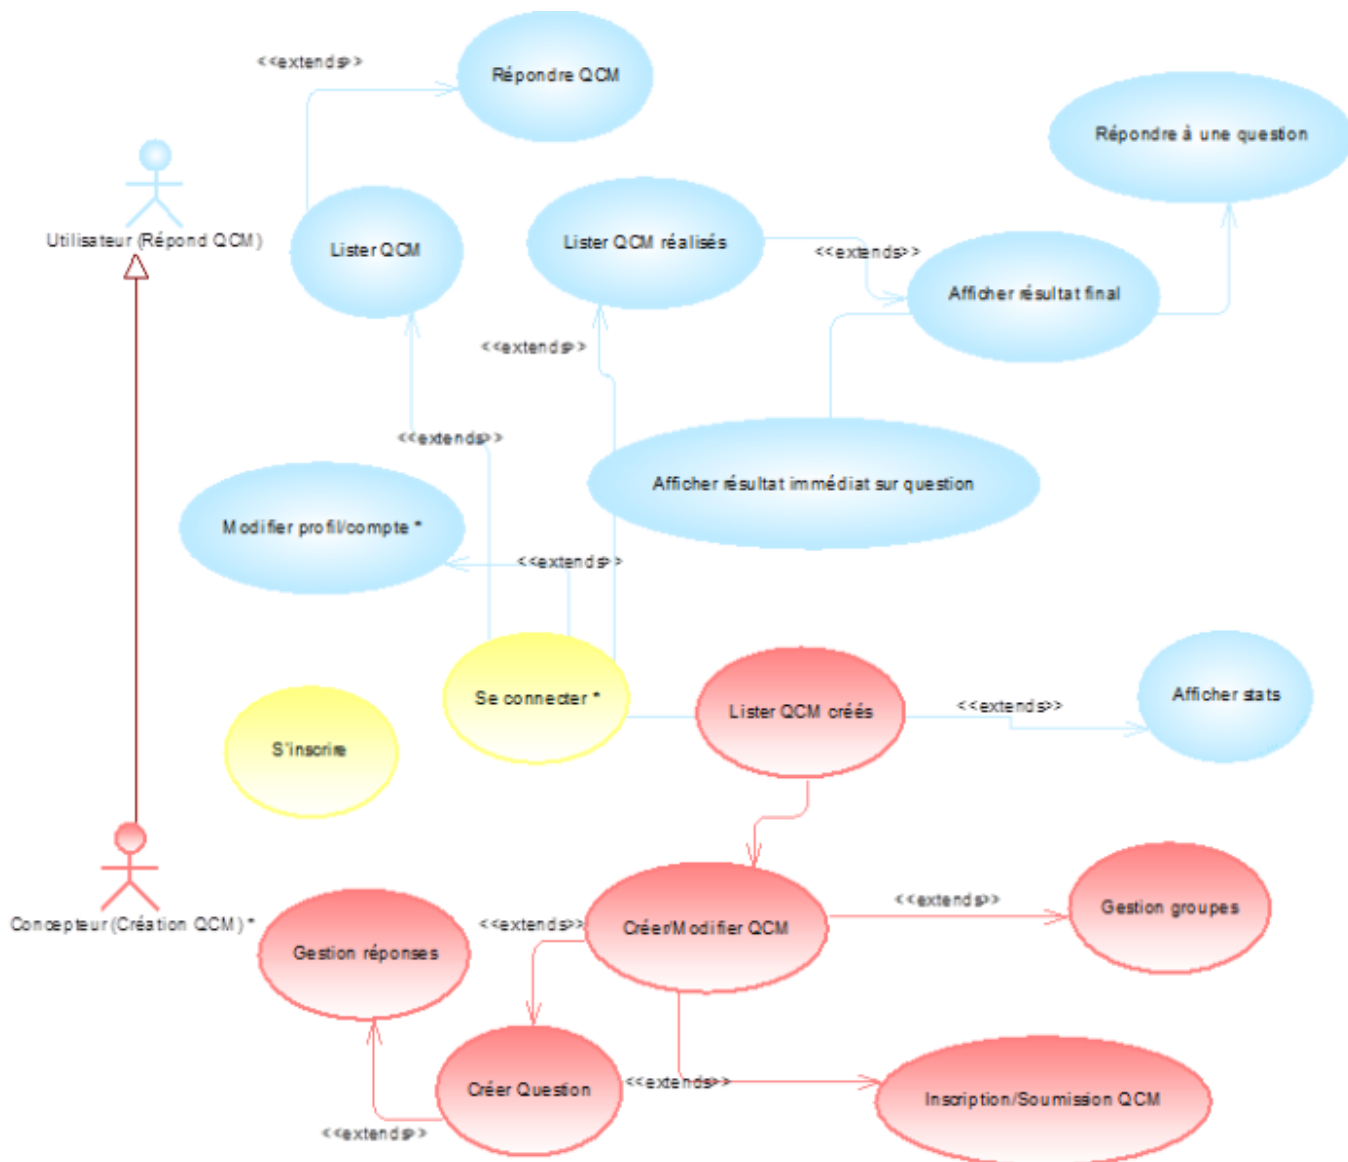

Analyse fonctionnelle - QCM

-- Liste des fonctionnalités

-- Utilisateur (Questionné)

Cas d'utilisation	Importance	Difficulté
S'inscrire	XX	XX
Se connecter*	XX	XX
Lister QCM proposés	XXX	X
Démarrer QCM	XXX	X
Répondre à une question	XXX	X
Afficher résultat immédiat sur question	XX	XX
Afficher résultat final	XXX	XX
Modifier profil / compte	XX	X

-- Concepteur (Questionneur)

Cas d'utilisation	Importance	Difficulté
Afficher stats	*	*
Gérer QCM	Gérer question	
Gérer réponse		
Gérer groupe / utilisateur		
Inscription/Soumission QCM à un groupe	**	

-- Diagramme de cas d'utilisation

-- Descriptifs textuels

Cas d'utilisation : Gestion QCM - Questions - Réponses (Java)
Matthias LECOMTE - Charles LEDUCQ
gestion_qcm_question_reponse.pdf
Cas d'utilisation : Inscription, Connexion, Modifier profil/compte
Théo PORTOIS
Maquette de connexion, inscription, profil : Maquette
Cas d'utilisation : inscription groupe à QCM
Julien COUTURE - Guillaume TOSTAIN
descriptif_txt_inscriptionqcm.pdf

From: <http://slamwiki2.kobject.net/> - **Broken SlamWiki 2.0**

Permanent link: <http://slamwiki2.kobject.net/slam4/qcm/usecases?rev=1426500294>

Last update: **2019/08/31 14:39**