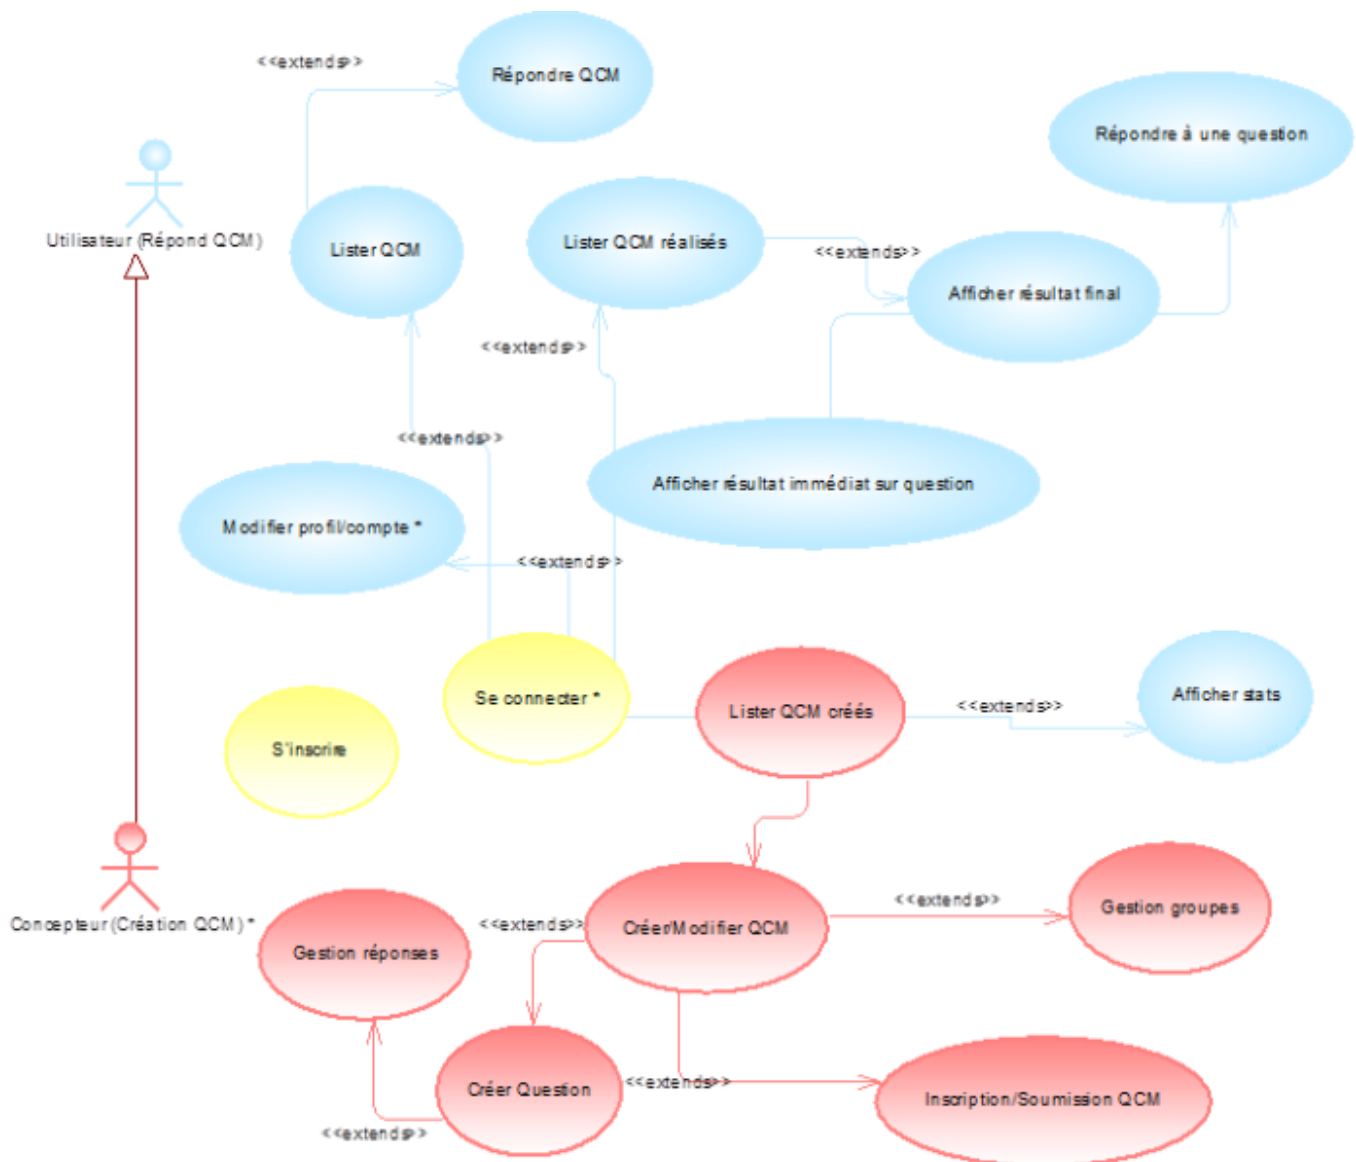

Analyse fonctionnelle - QCM

-- Liste des fonctionnalités

-- Utilisateur (Questionné)

Cas d'utilisation	Importance	Difficulté
S'inscrire	XX	XX
Se connecter*	XX	XX
Lister QCM proposés	XXX	X
Démarrer QCM	XXX	X
Répondre à une question	XXX	X
Afficher résultat immédiat sur question	XX	XX
Afficher résultat final	XXX	XX
Modifier profil / compte	XX	X

-- Concepteur (Questionneur)

Cas d'utilisation	Importance	Difficulté
Afficher stats	*	*
Gérer QCM	Gérer question	
Gérer réponse		
Gérer groupe / utilisateur		
Inscription/Soumission QCM à un groupe	**	

-- Diagramme de cas d'utilisation

-- Descriptifs textuels

Cas d'utilisation : Gestion QCM - Questions - Réponses (Java)
Matthias LECOMTE - Charles LEDUCQ
gestion_qcm_question_reponse.pdf
Cas d'utilisation : Inscription, Connexion, Modifier profil/compte
Théo PORTOIS
Maquette de connexion, inscription, profil : Maquette
Cas d'utilisation : inscription groupe à QCM
Julien COUTURE - Guillaume TOSTAIN
descriptif_txt_inscriptionqcm.pdf

From:
<http://slamwiki2.kobject.net/> - SlamWiki 2.1

Permanent link:
<http://slamwiki2.kobject.net/slam4/qcm/usecases?rev=1426500294>

Last update: 2019/08/31 14:39