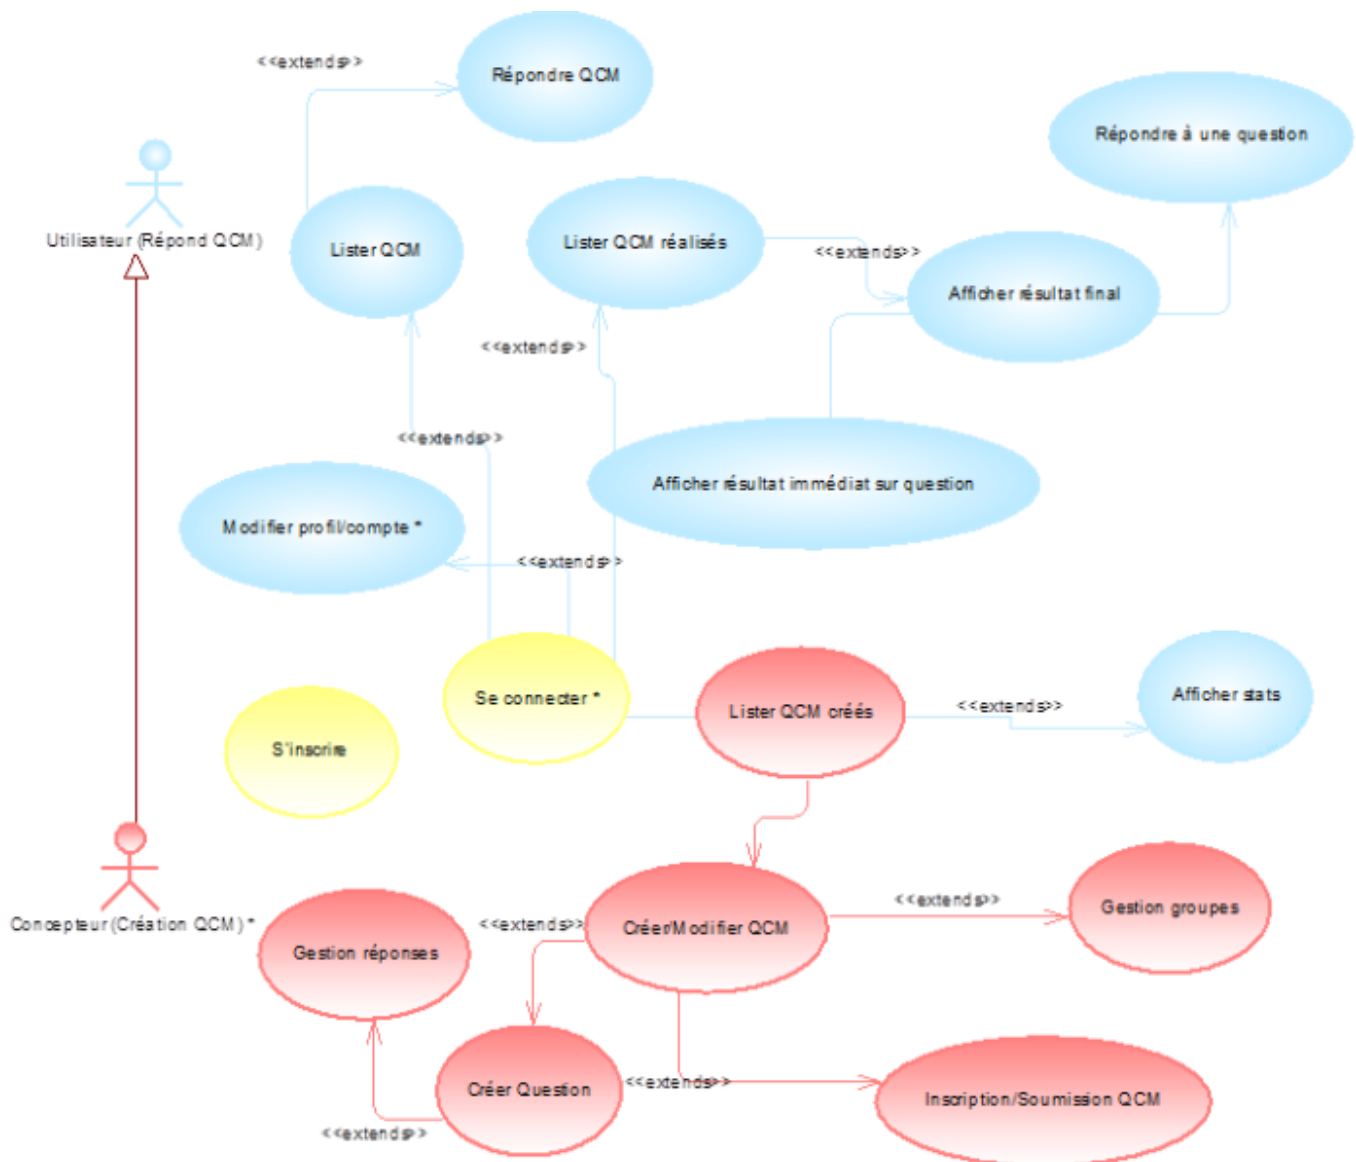

Analyse fonctionnelle - QCM

-- Liste des fonctionnalités

-- Utilisateur (Questionné)

Cas d'utilisation	Importance	Difficulté
S'inscrire	XX	XX
Se connecter*	XX	XX
Lister QCM proposés	XXX	X
Démarrer QCM	XXX	X
Répondre à une question	XXX	X
Afficher résultat immédiat sur question	XX	XX
Afficher résultat final	XXX	XX
Modifier profil / compte	XX	X

-- Concepteur (Questionneur)

Cas d'utilisation	Importance	Difficulté
Afficher stats	X	X
Gérer QCM	XX	
Gérer question	XX	
Gérer réponse	XX	XX
Gérer groupe / utilisateur	XX	XX
Inscription/Soumission QCM à un groupe	XX	

-- Diagramme de cas d'utilisation

-- Descriptifs textuels

Cas d'utilisation : Gestion QCM - Questions - Réponses (Java)
Matthias LECOMTE - Charles LEDUCQ
gestion_qcm_question_reponse.pdf
Cas d'utilisation : Inscription, Connexion, Modifier profil/compte
Théo PORTOIS
Maquette de connexion, inscription, profil : Maquette
Cas d'utilisation : inscription groupe à QCM
Julien COUTURE - Guillaume TOSTAIN
descriptif_txt_inscriptionqcm.pdf

From:
<http://slamwiki2.kobject.net/> - SlamWiki 2.1

Permanent link:
<http://slamwiki2.kobject.net/slam4/qcm/usecases?rev=1426502795>

Last update: 2019/08/31 14:39