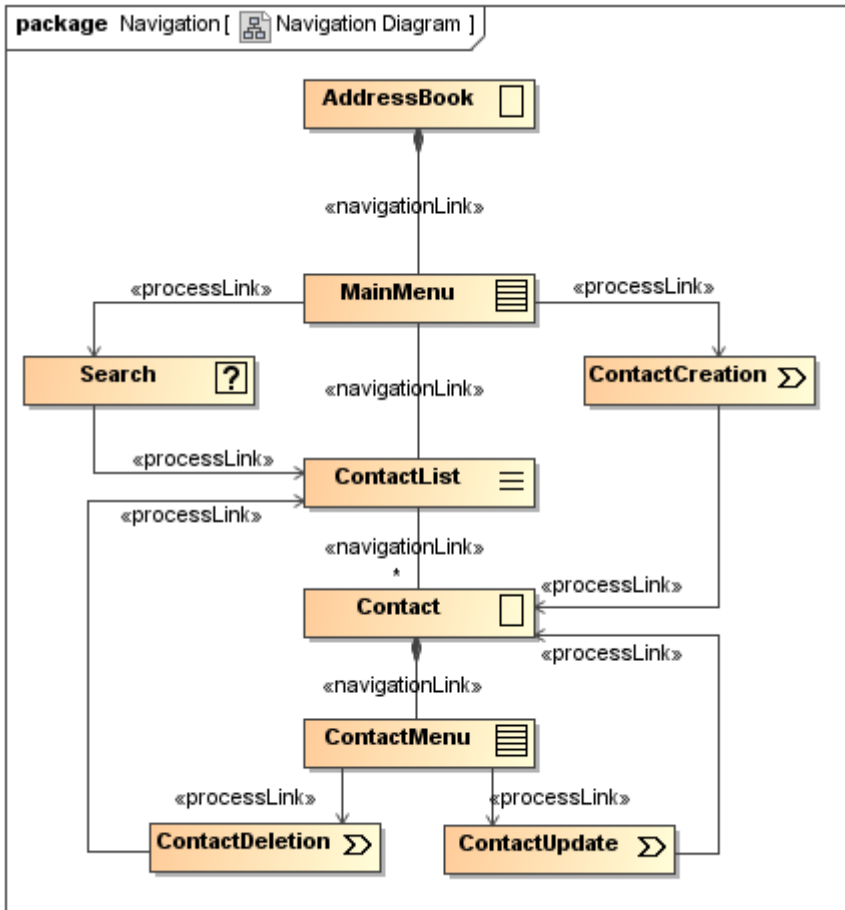

## Diagramme de navigation

Le diagramme de navigation permet de représenter les liens existants entre les pages. Il sollicite en particulier 2 stéréotypes :

- Le noeud (Node) est une unité navigable, il peut être présent sur plusieurs pages : il est représenté par le stéréotype **NavigationClass**.
- Les noeuds sont connectés par des liens (Link) permettant la navigation, et représentés par le stéréotype **NavigationLink**.

**Stéréotypes :**

Icône	Stéréotype	Classe de base
	navigationClass	Node
	menu	Node
	index	Node
	query	Node
	guidedTour	Node
	processClass	Node
	externalNode	Node
	processLink	Link
	navigationLink	Link

**Exemple :**

[Gestion d'un carnet d'adresses](#)

## Diagramme de présentation

Le diagramme de présentation représente les relations entre les classes de navigation, les classes dites « processus » ou « procédurales » et les pages de l'application web.