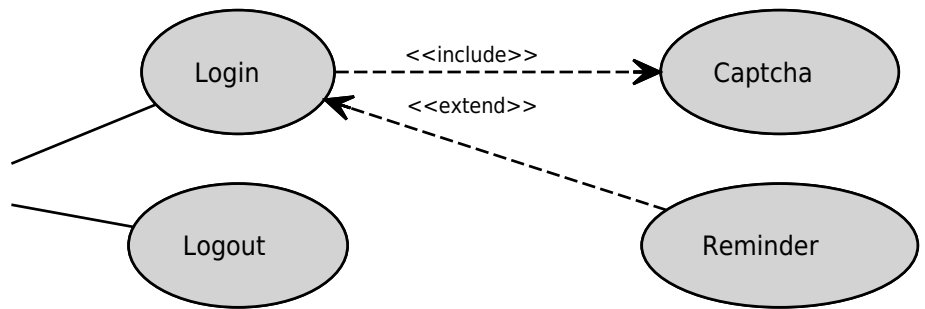

User

CREATED WITH YUML

Liens

- [UWE meta-model reference](#)
- [Tutoriel en Français (pdf)](#)
- [Tutoriel Français en ligne](#)