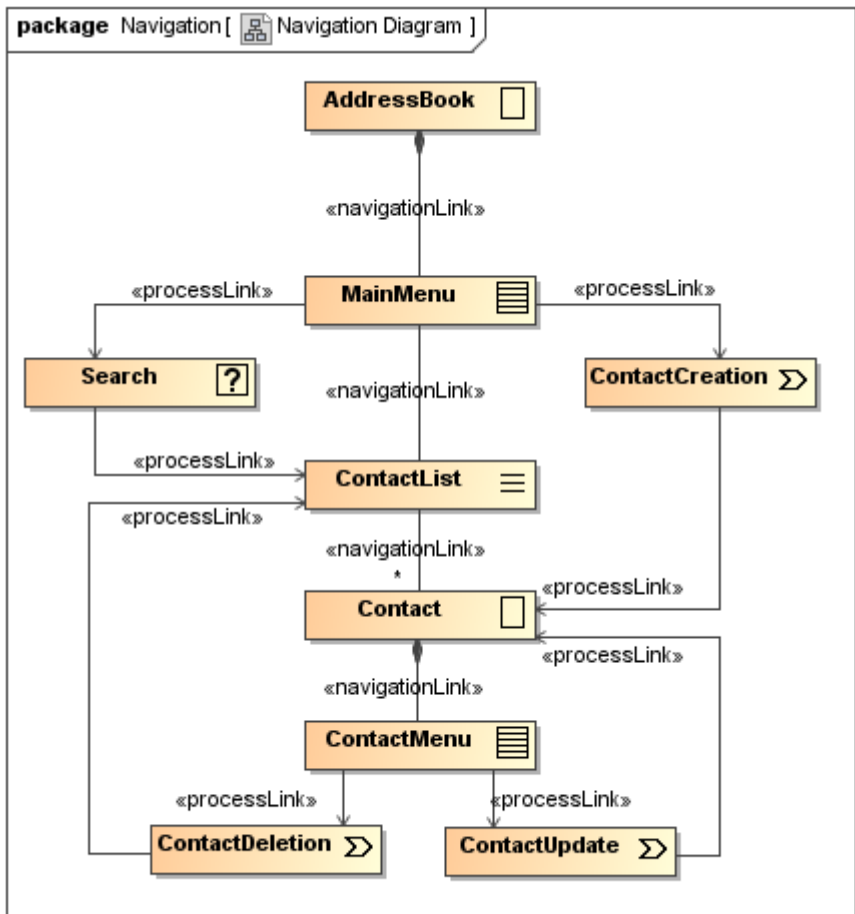

Diagramme de navigation

Le diagramme de navigation permet de représenter les liens existants entre les pages. Il sollicite en particulier 2 stéréotypes :

- Le noeud (Node) est une unité navigable, il peut être présent sur plusieurs pages : il est représenté par le stéréotype **NavigationClass**.
- Les noeuds sont connectés par des liens (Link) permettant la navigation, et représentés par le stéréotype **NavigationLink**.

Stéréotypes :

Icône	Stéréotype	Classe de base
	navigationClass	Node
	menu	Node
	index	Node
	query	Node
	guidedTour	Node
	processClass	Node
	externalNode	Node
	processLink	Link
	navigationLink	Link

Exemple :

Gestion d'un carnet d'adresses

Diagramme de présentation

Le diagramme de présentation représente les relations entre les classes de navigation, les classes dites « processus » ou « procédurales » et les pages de l'application web.