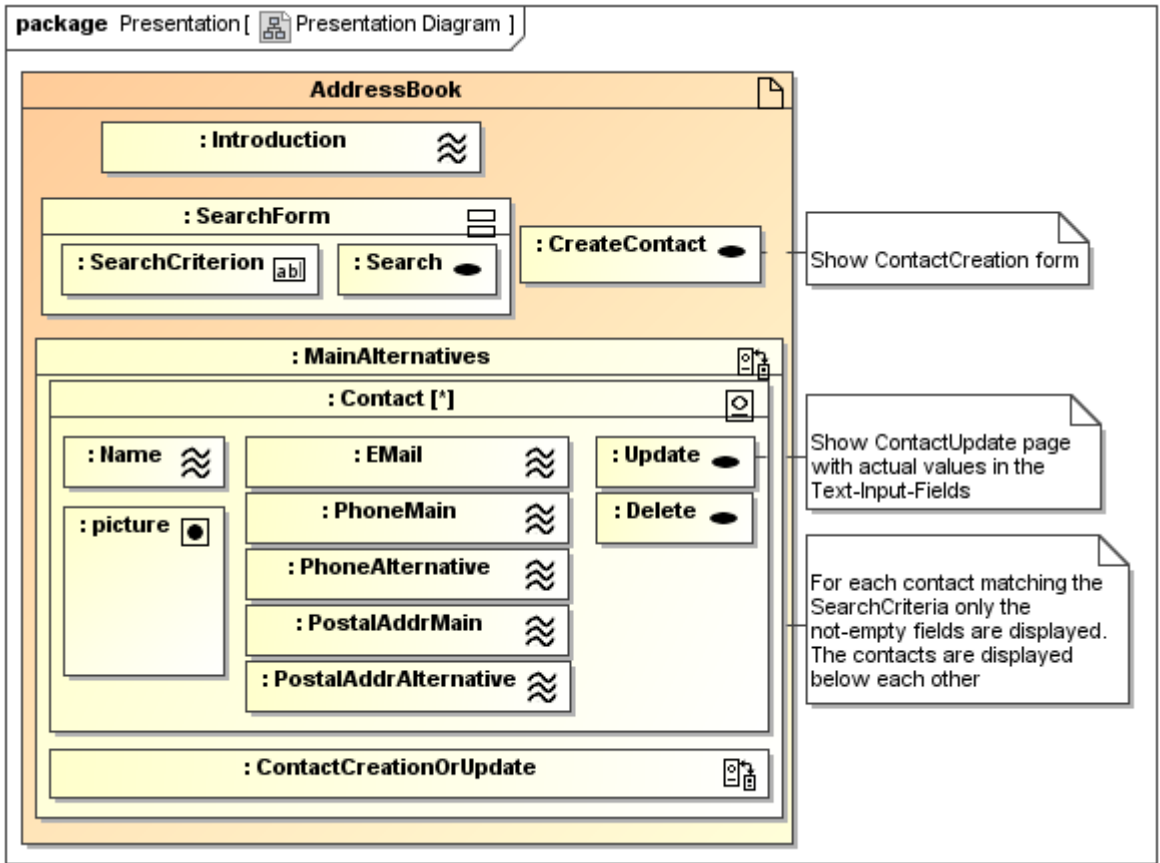

User

CREATED WITH YUML

Liens

- [UWE meta-model reference](#)
- [Tutoriel en Français (pdf)](#)
- [Tutoriel Français en ligne](#)