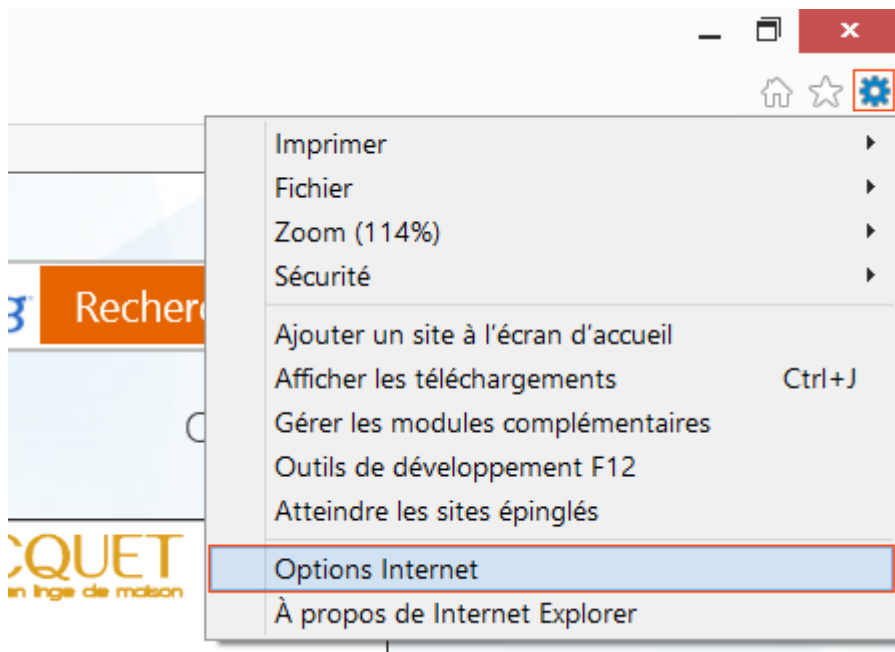

## Connexion à Internet à partir de Internet Explorer

- Démarrer **Internet Explorer**
- Cliquer sur l'icône Outils (**ALT+X** au clavier)
- Choisir **Paramètres**

From:  
<http://slamwiki2.kobject.net/> - **SlamWiki 2.1**