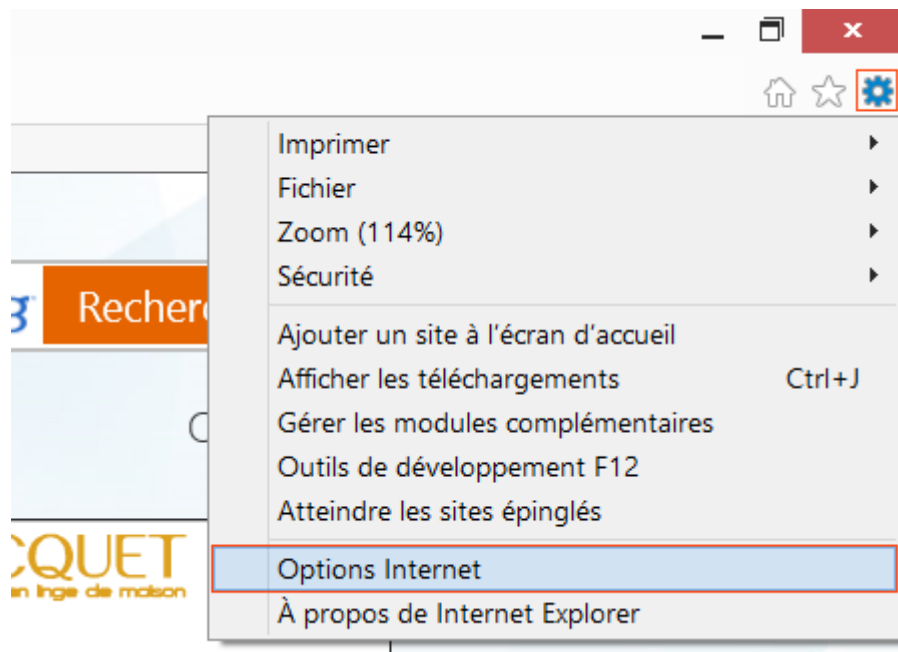

Tutoriels profs

Connexion à Internet à partir de Internet Explorer

- Démarrer **Internet Explorer**
- Cliquer sur l'icône Outils (**ALT+X** au clavier)
- Choisir **Paramètres**

From:
<http://slamwiki2.kobject.net/> - **SlamWiki 2.1**