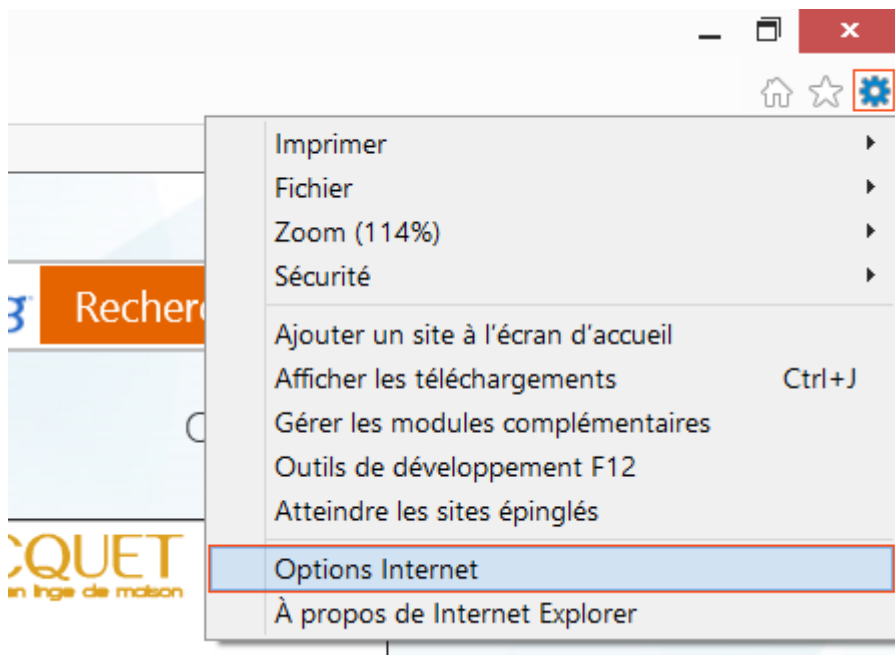

Tutoriels profs

Connexion à Internet à partir de Internet Explorer

- Démarrer **Internet Explorer**
- Cliquer sur l'icône Outils (**ALT+X** au clavier)
- Choisir **Options Internet**

From:

<http://slamwiki2.kobject.net/> - **Broken SlamWiki 2.0**