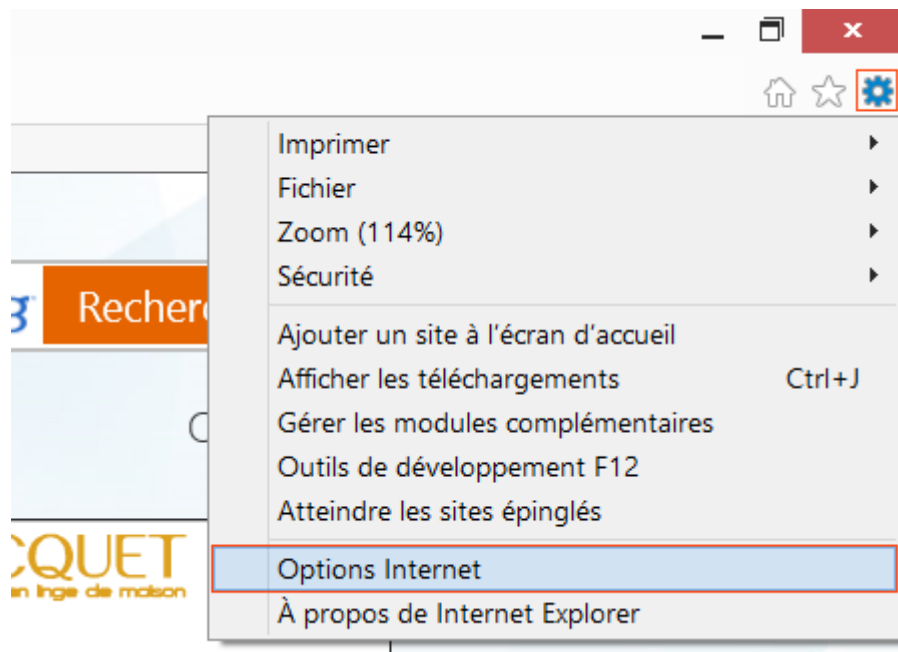

Tutoriels profs

Connexion à Internet à partir de Internet Explorer

- Démarrer **Internet Explorer**
- Cliquer sur l'icône Outils (**ALT+X** au clavier)
- Choisir **Options Internet**

From:

<http://slamwiki2.kobject.net/> - **SlamWiki 2.1**